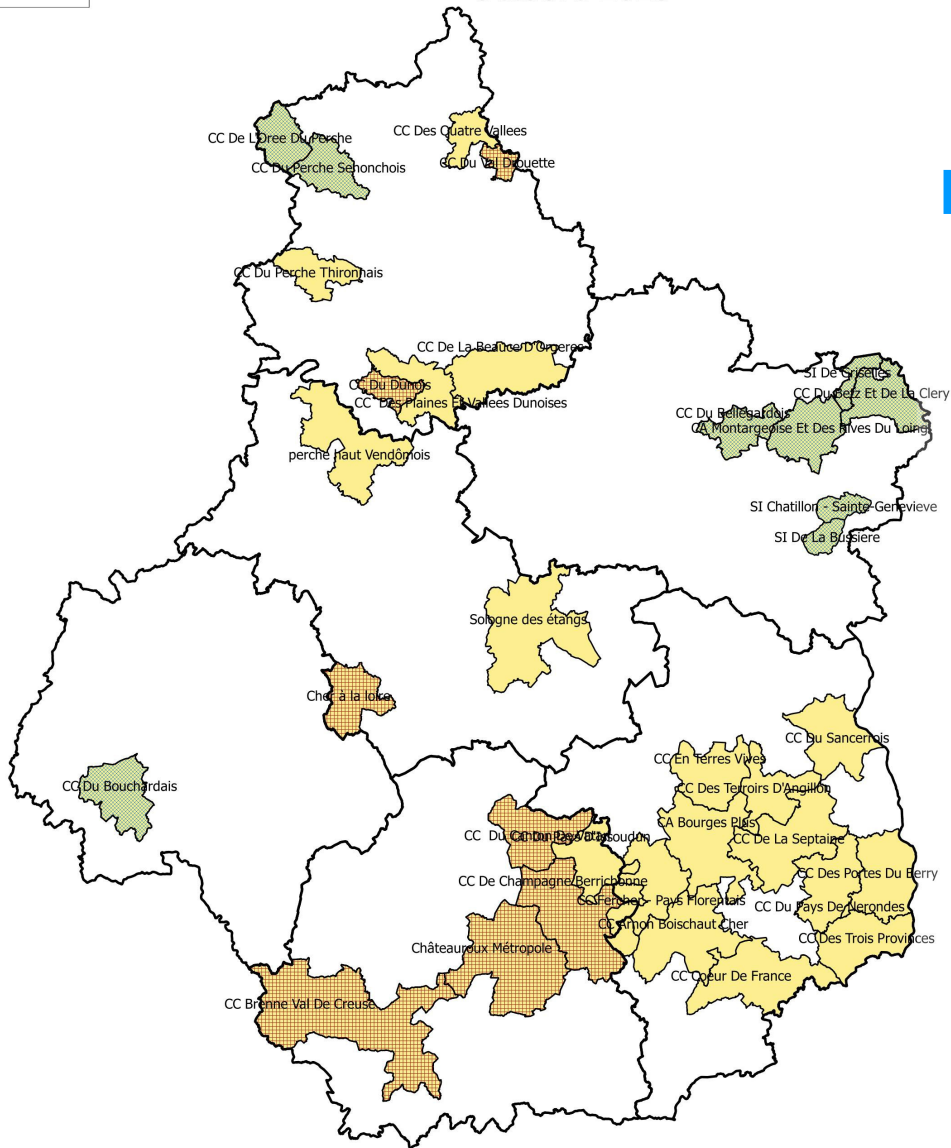

CARTE DES EPCI AYANT PRIS LA COMPÉTENCE ET DES PLUi EN COURS REGION CENTRE-VAL DE LOIRE Octobre 2015

EPCI ayant pris la compétence PLUi en région Centre – Val de Loire

- 34 EPCI ayant la compétence
- 9 PLUi en vigueur
- 7 PLUi en cours d'élaboration