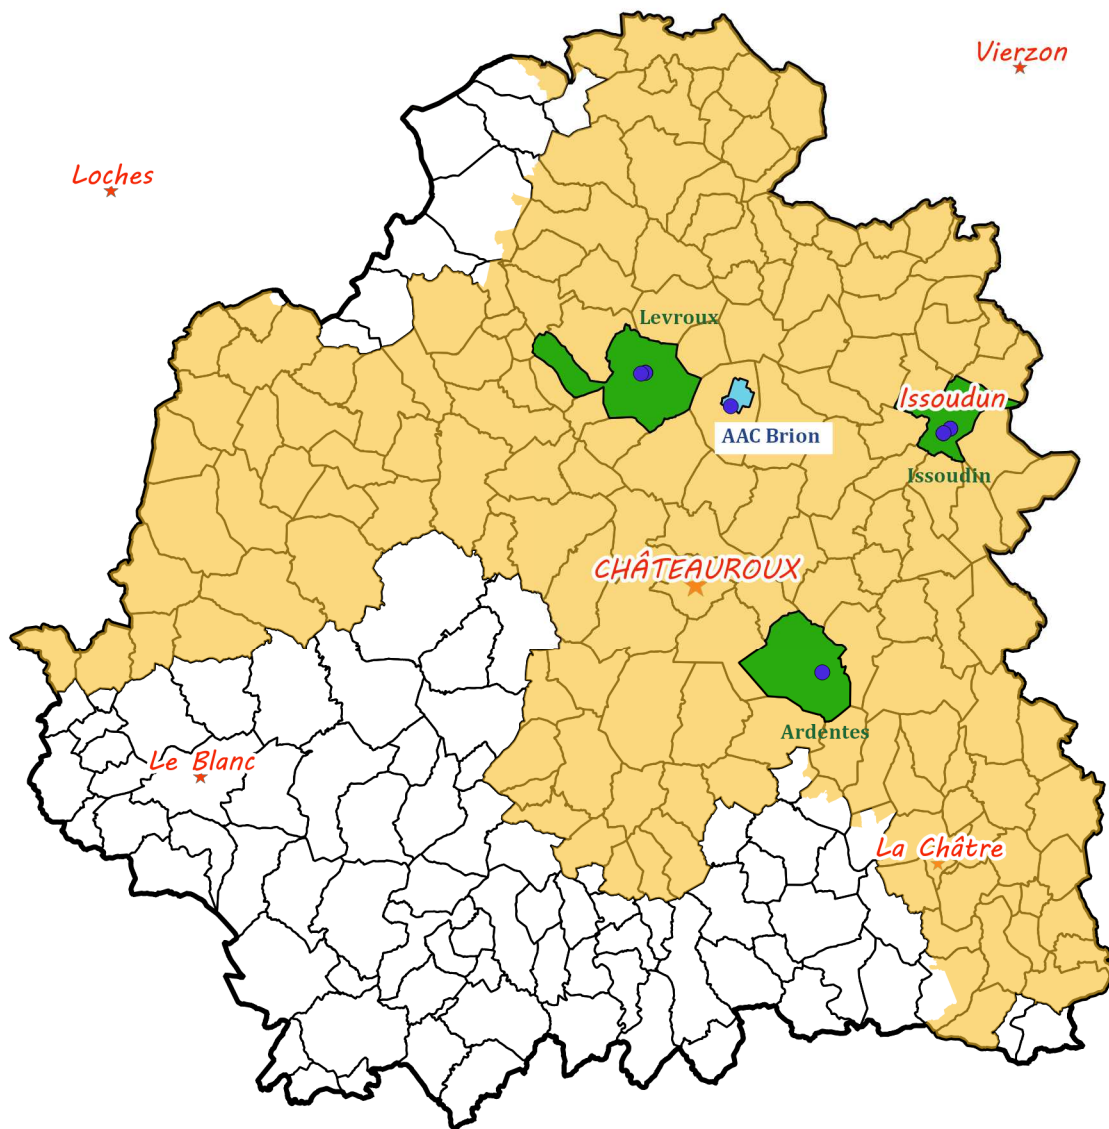

Liberté • Égalité • Fraternité  
RÉPUBLIQUE FRANÇAISE

DIRECTION RÉGIONALE  
DE L'ENVIRONNEMENT,  
DE L'AMÉNAGEMENT  
ET DU LOGEMENT

CENTRE-VAL DE LOIRE

# Zones d'actions renforcées dans le département de l'Indre

## Légende

- Captages ZAR
- ZAR = AAC
- ZAR = communes
- Zones vulnérables