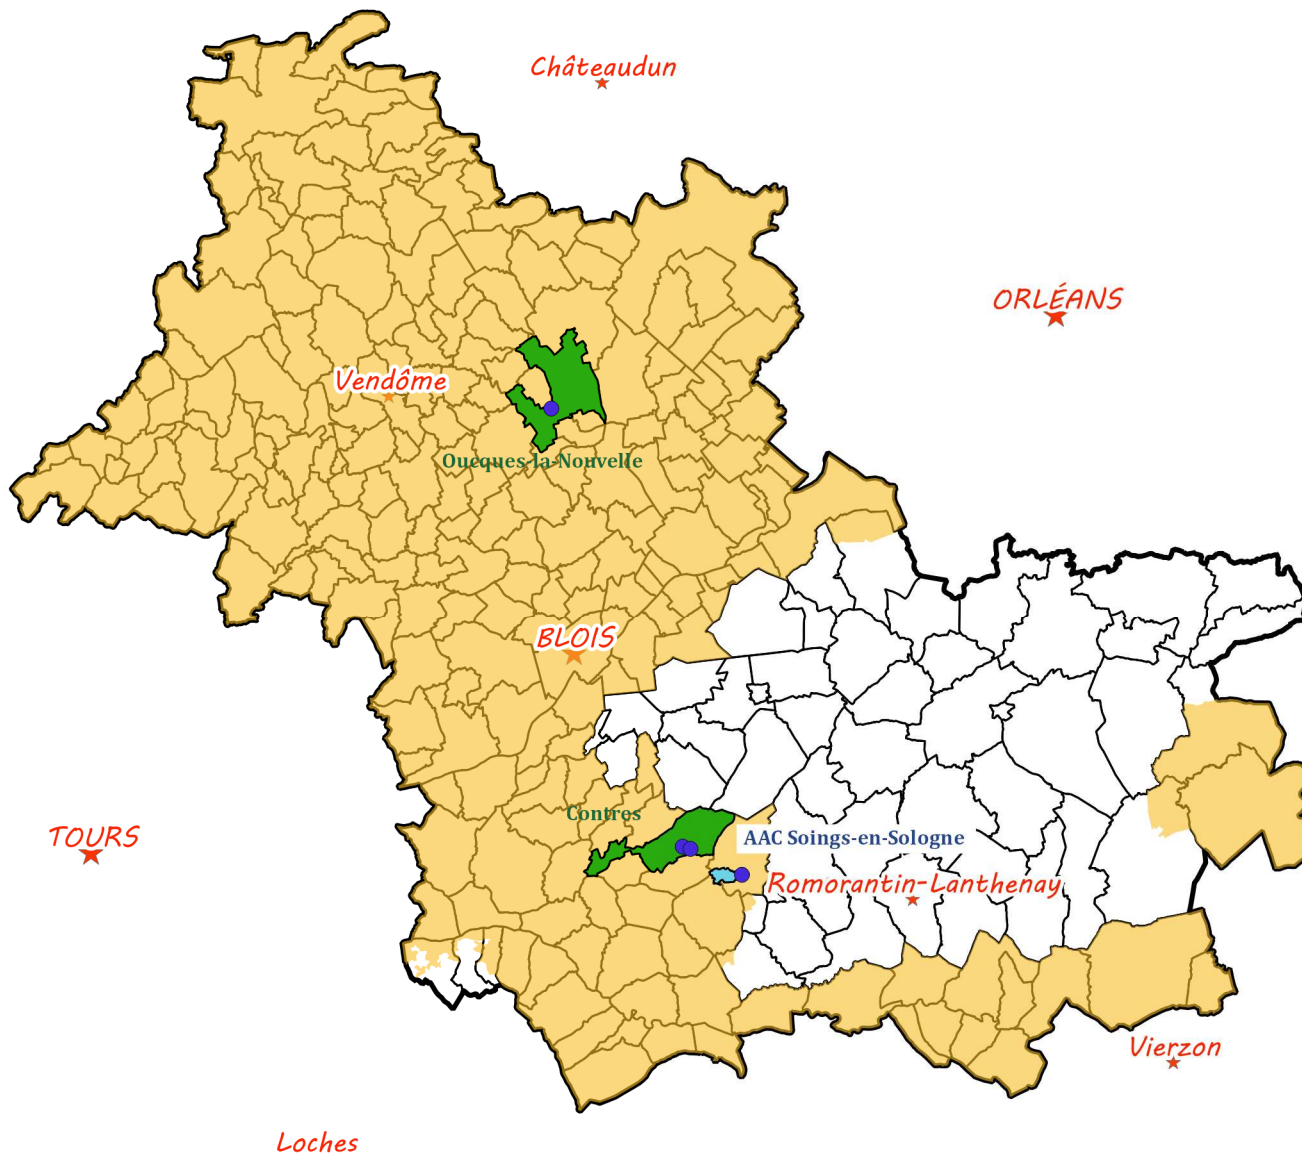

DIRECTION RÉGIONALE
DE L'ENVIRONNEMENT,
DE L'AMÉNAGEMENT
ET DU LOGEMENT

CENTRE-VAL DE LOIRE

Zones d'actions renforcées dans le département du Loir-et-Cher

Légende

- Captages ZAR
- ZAR = AAC
- ZAR = communes
- Zones vulnérables