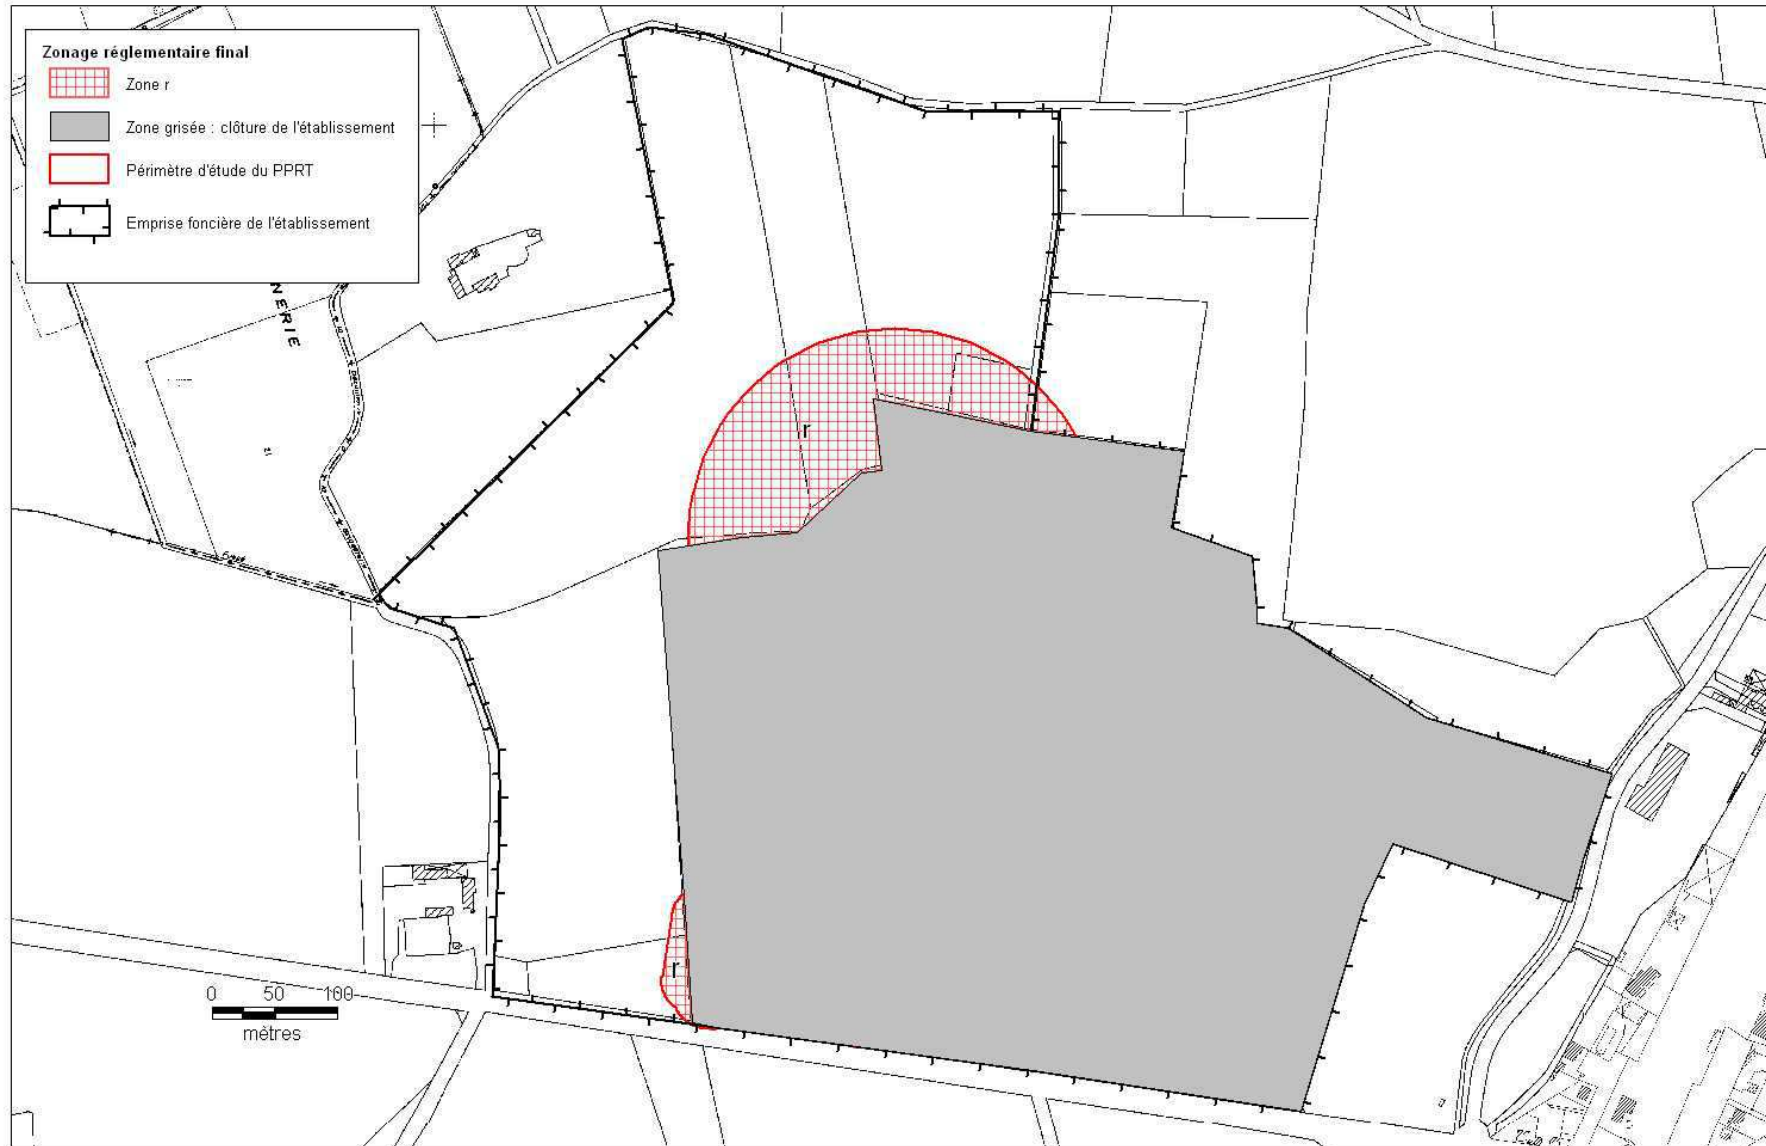

Carte n°4 : plan de zonage réglementaire avec vue aérienne

Plan de prévention des Risques Technologiques de VOUZELAUD (Brou)

Zonage réglementaire retenu suite à l'élaboration de la stratégie

Sources: DRIRE Centre - DDE Eure et Loir - 15/10/2008

SIGALEA

Carte n°5 : plan de zonage réglementaire avec découpage parcellaire

Plan de prévention des Risques Technologiques de VOUZELAUD (Brou)
Zonage réglementaire retenu suite à l'élaboration de la stratégie