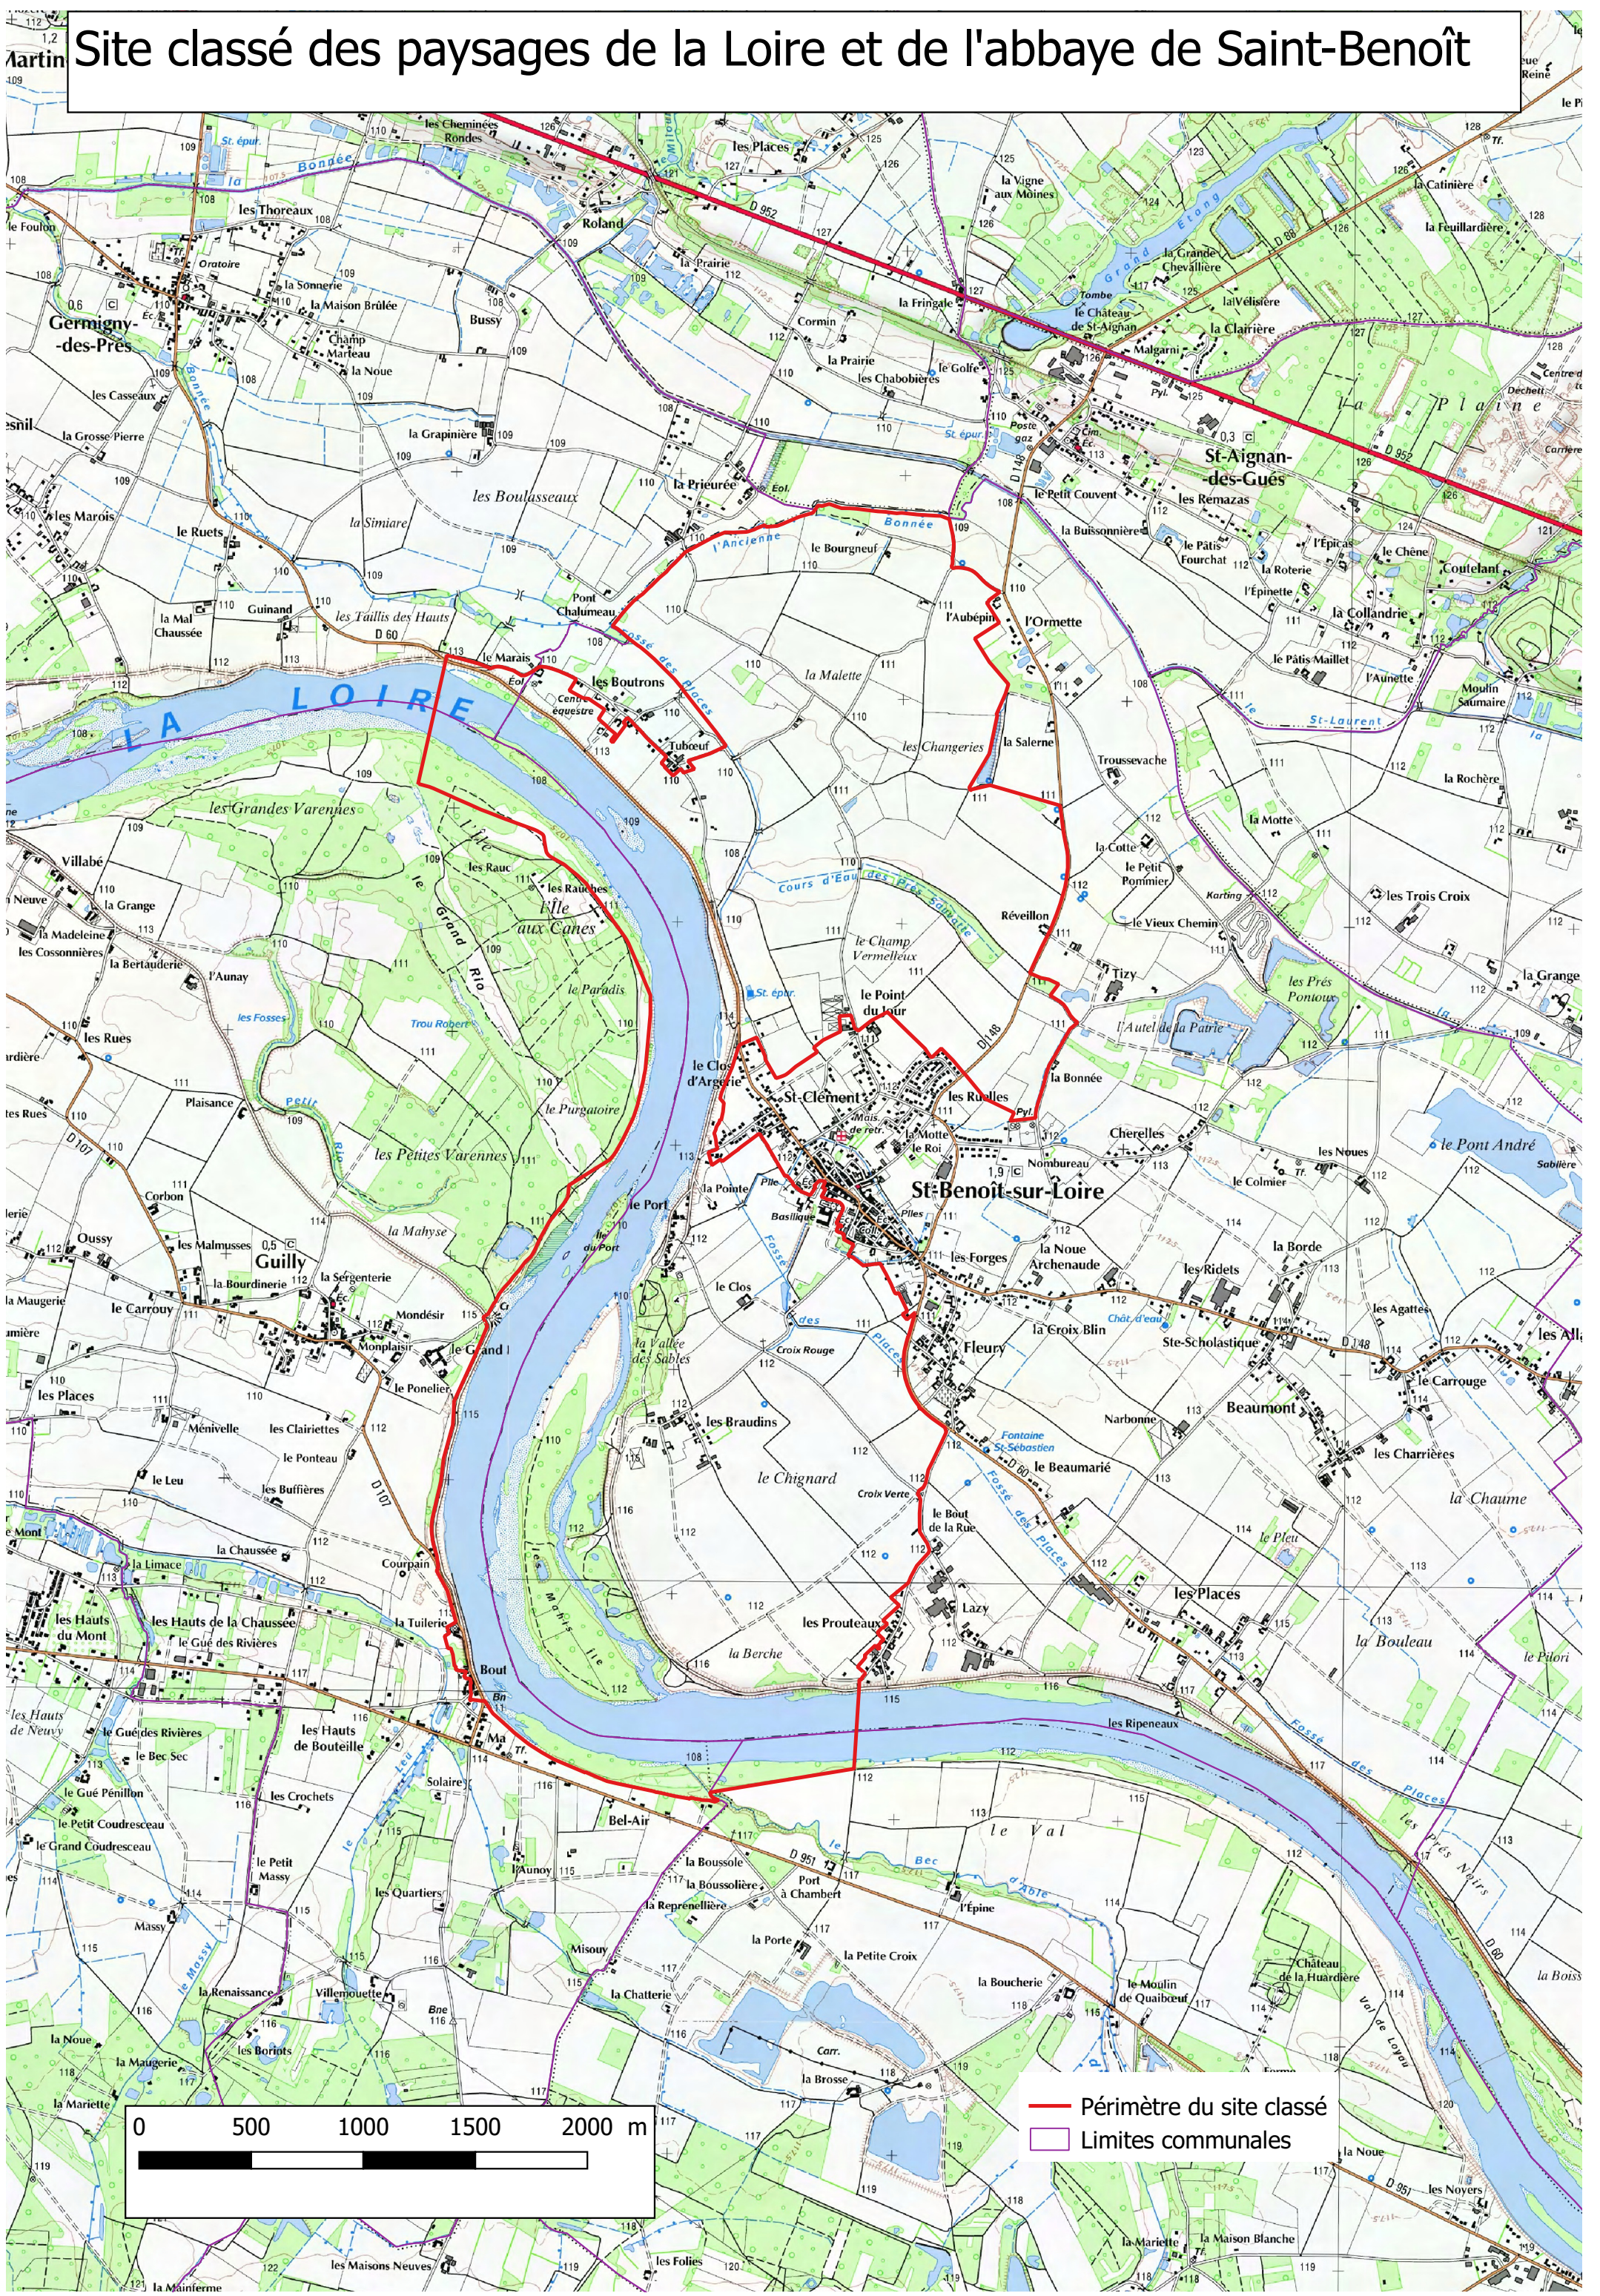

Site classé des paysages de la Loire et de l'abbaye de Saint-Benoît

— Périmètre du site classé
— Limites communales