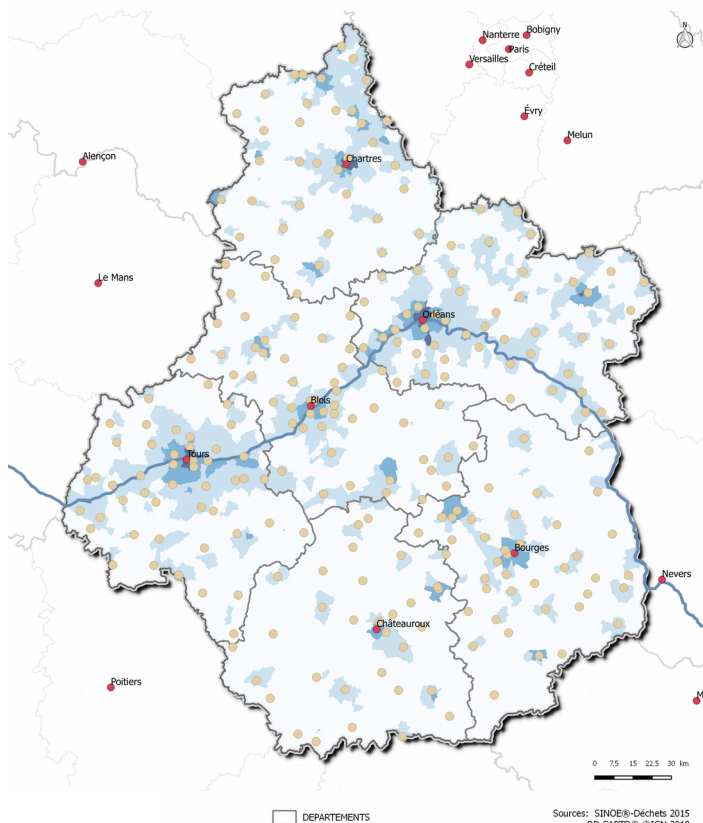

Les déchetteries

La région Centre-Val de Loire compte 255 déchetteries en 2015

Déchetteries en région Centre-Val de Loire

Avec une moyenne de 10 135 habitants par déchetterie, contre 13 843 à l'échelle nationale, la région se place au 3ème rang des régions métropolitaines et semble être bien maillée et bien équipée.

Nombre moyen d'habitants desservis par déchetterie par département
En 2015

Source : Sinoe
DREAL Centre-Val de Loire
SEEVAC - DVDEC - Janvier 2019

— Moyenne France

Source : ADEME - Sinoe