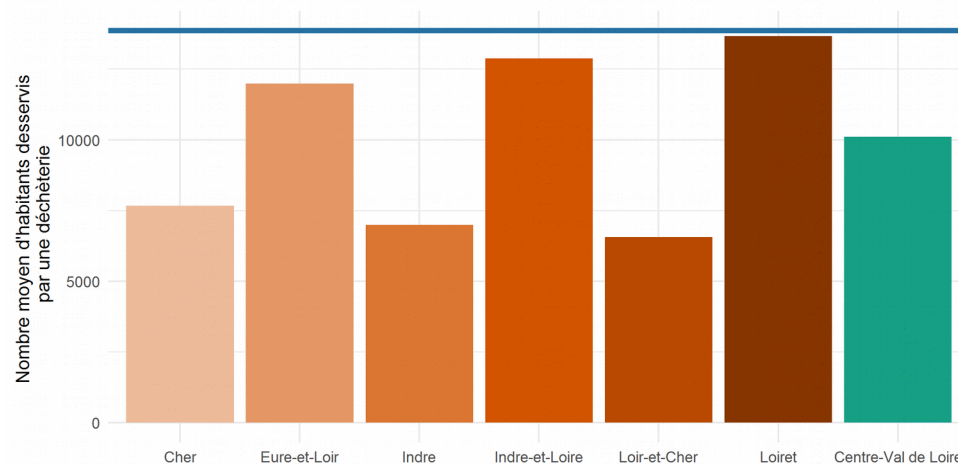

Les déchetteries

La région Centre-Val de Loire compte 255 déchetteries en 2015

Déchetteries en région Centre-Val de Loire

Avec une moyenne de 10 135 habitants par déchetterie, contre 13 843 à l'échelle nationale, la région se place au 3ème rang des régions métropolitaines et semble être bien maillée et bien équipée.

Nombre moyen d'habitants desservis par déchetterie par département
En 2015

Source : Sinoe
DREAL Centre-Val de Loire
SEEVAC - DVDEC - Janvier 2019

— Moyenne France

Source : ADEME - Sinoe