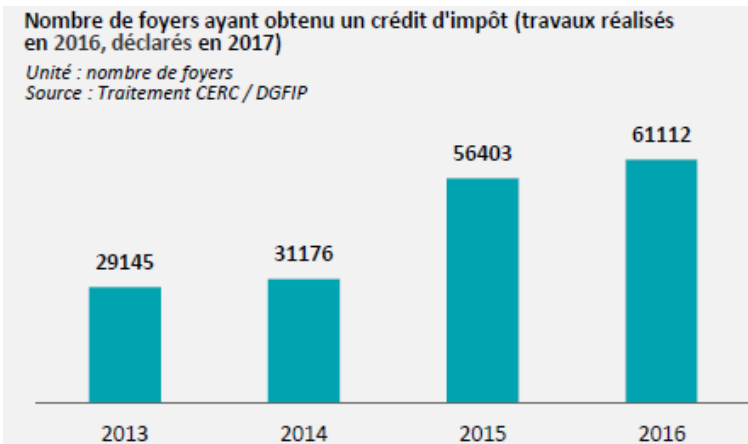

CITE

61 112 foyer sont concernés, ce qui représente 8,5 % des propriétaires occupants.

Source : bilan transition énergétique et bâtiment durable – CERC Centre-Val de Loire

Eco-PTZ

Depuis le lancement du dispositif en 2009, près de 16 000 éco-PTZ ont été accordés en région.