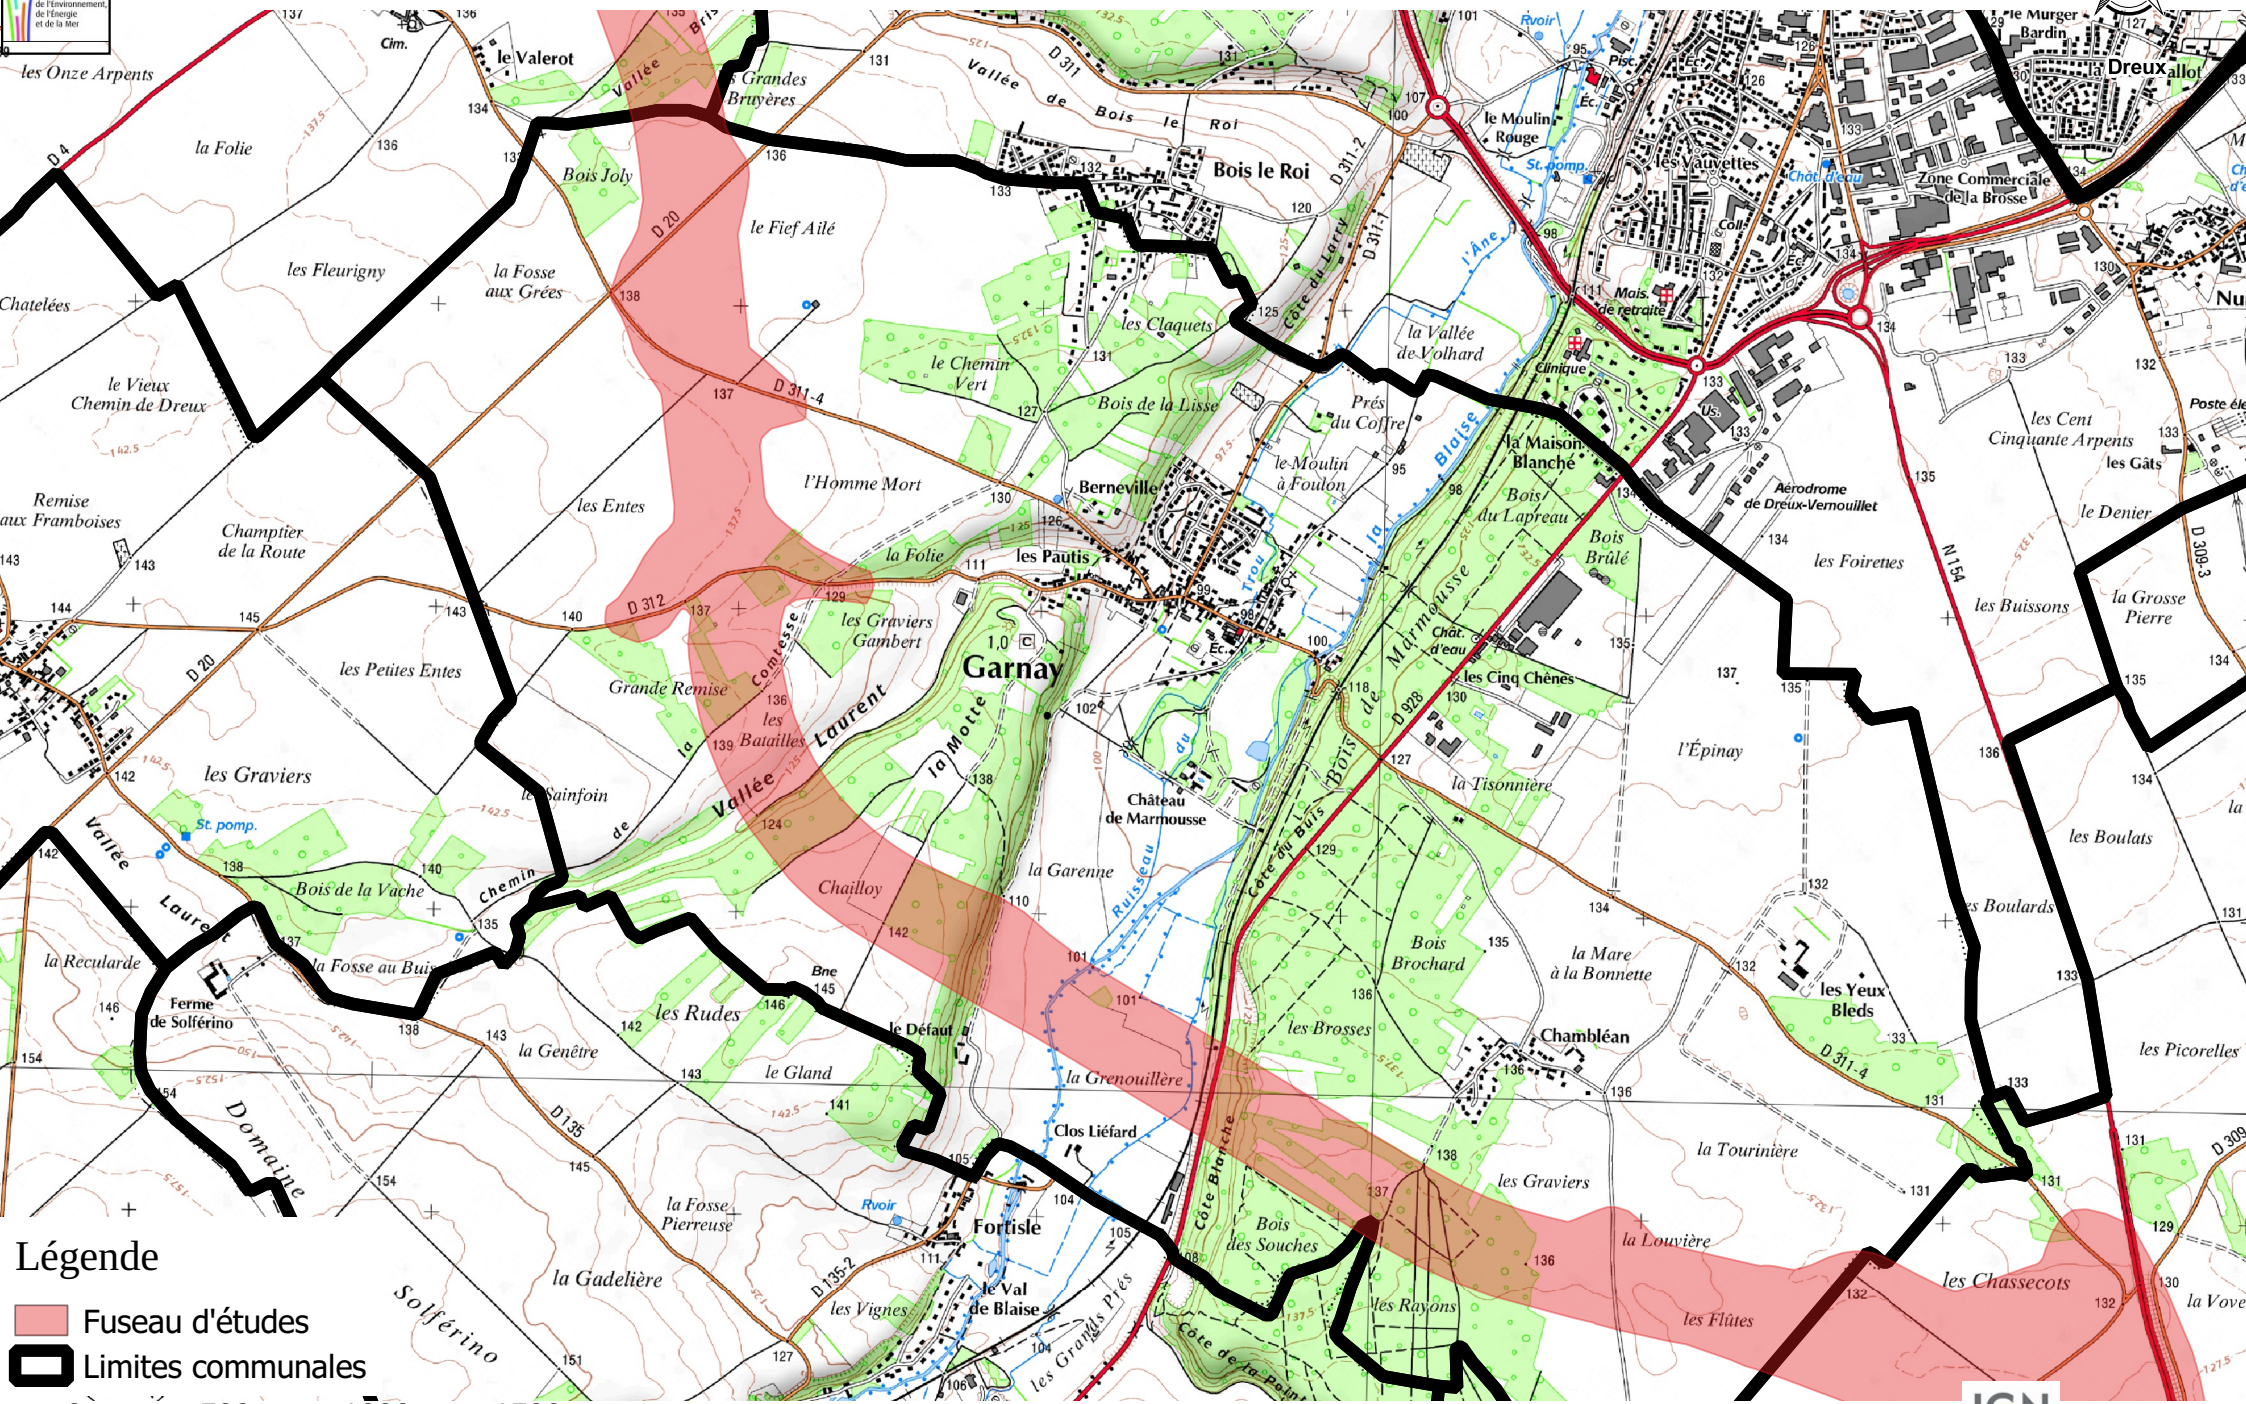

Périmètre d'étude du projet RN154-12 - Juin 2016

Commune de Garnay

- Légende**
-  Fuseau d'études
 -  Limites communales