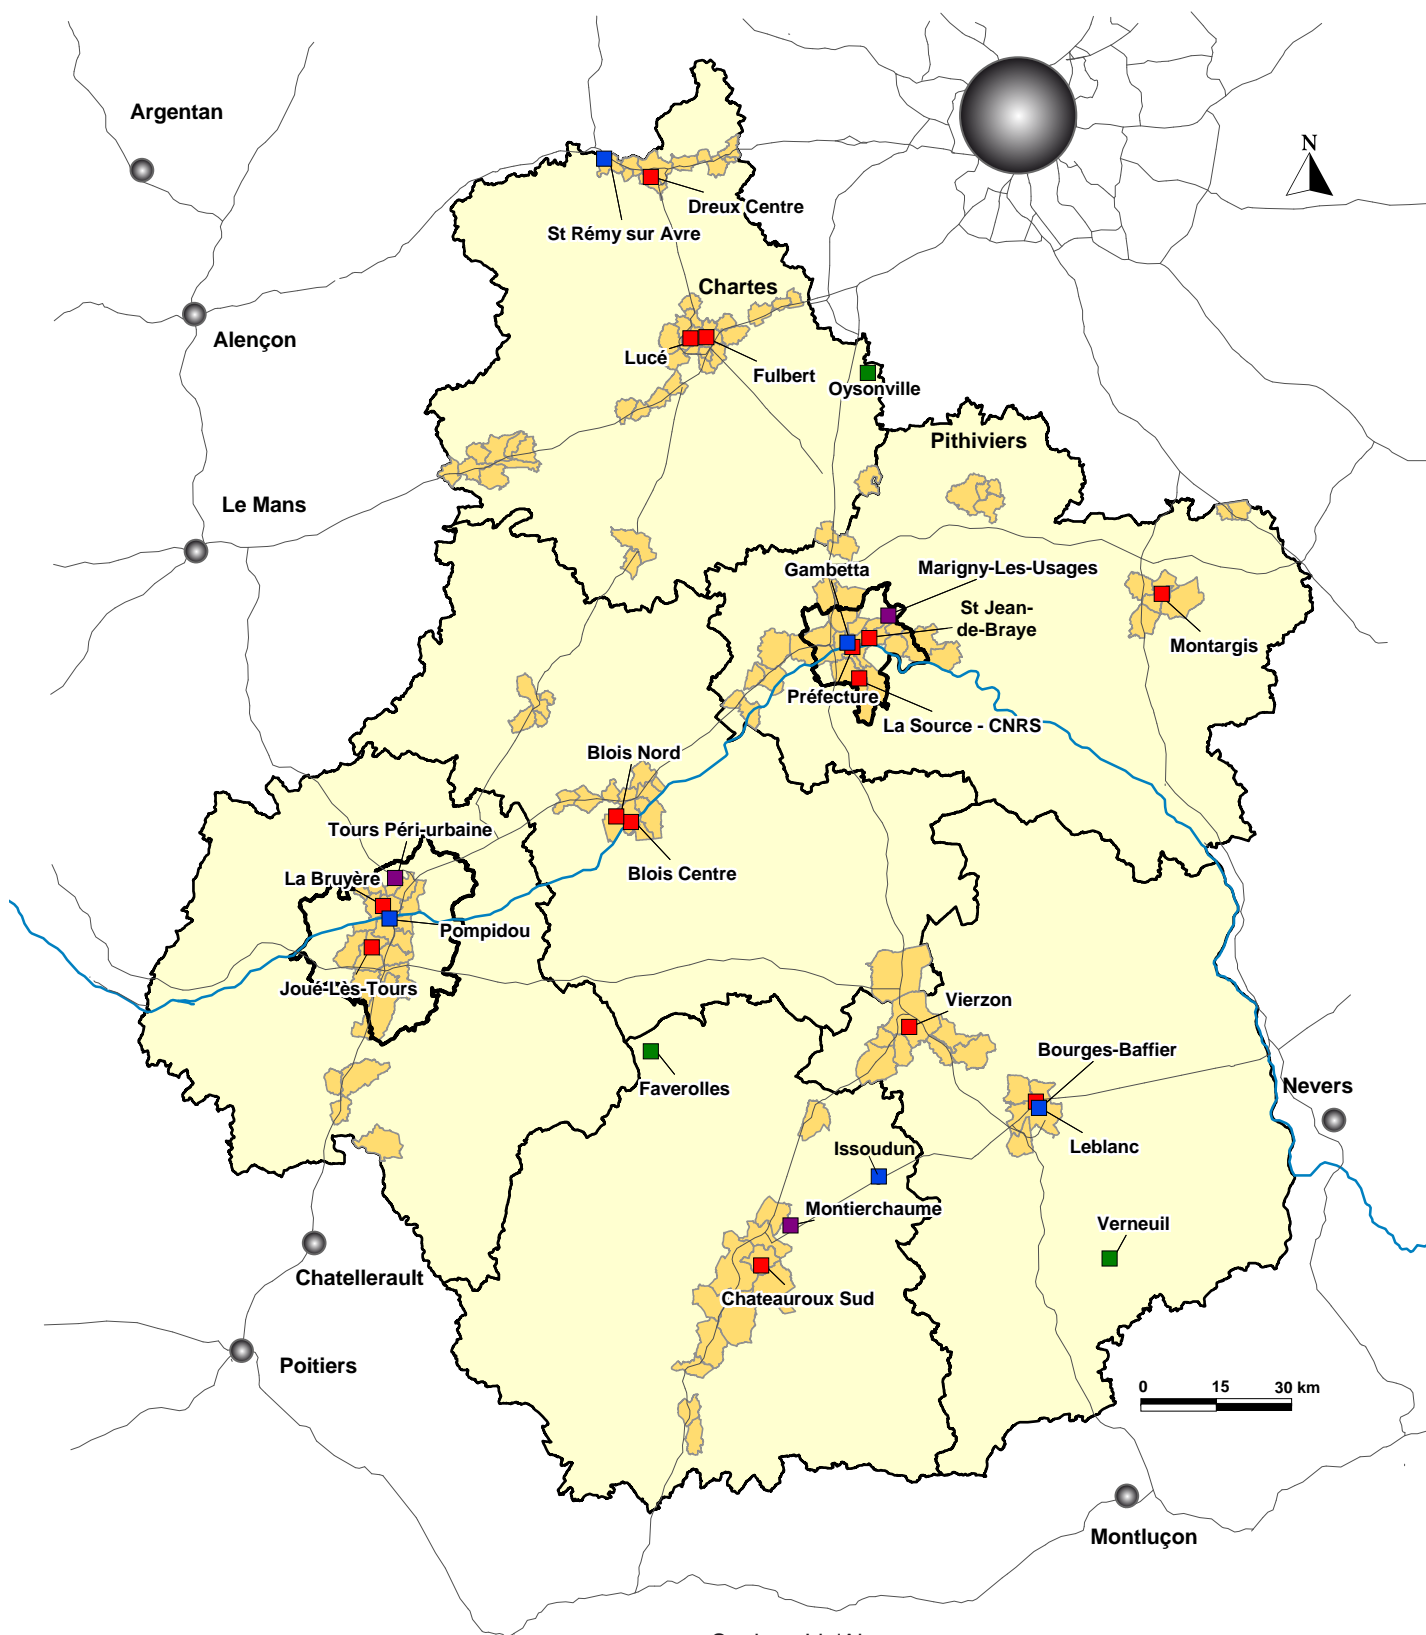

# Surveillance de la qualité de l'air

Plan de protection de l'atmosphère (PPA)  
 Communes situées en zones sensibles à la qualité de l'air

## Stations Lig'Air

■ Fond Urbain  
■ Périurbaine  
■ Proximité Trafic  
■ Rurale

©DREAL Centre-Val de Loire  
 Source : Lig'Air - DREAL - IGN/BD-Topo®  
 Réalisation : SEEVAC - DVDEC - Juillet 2014