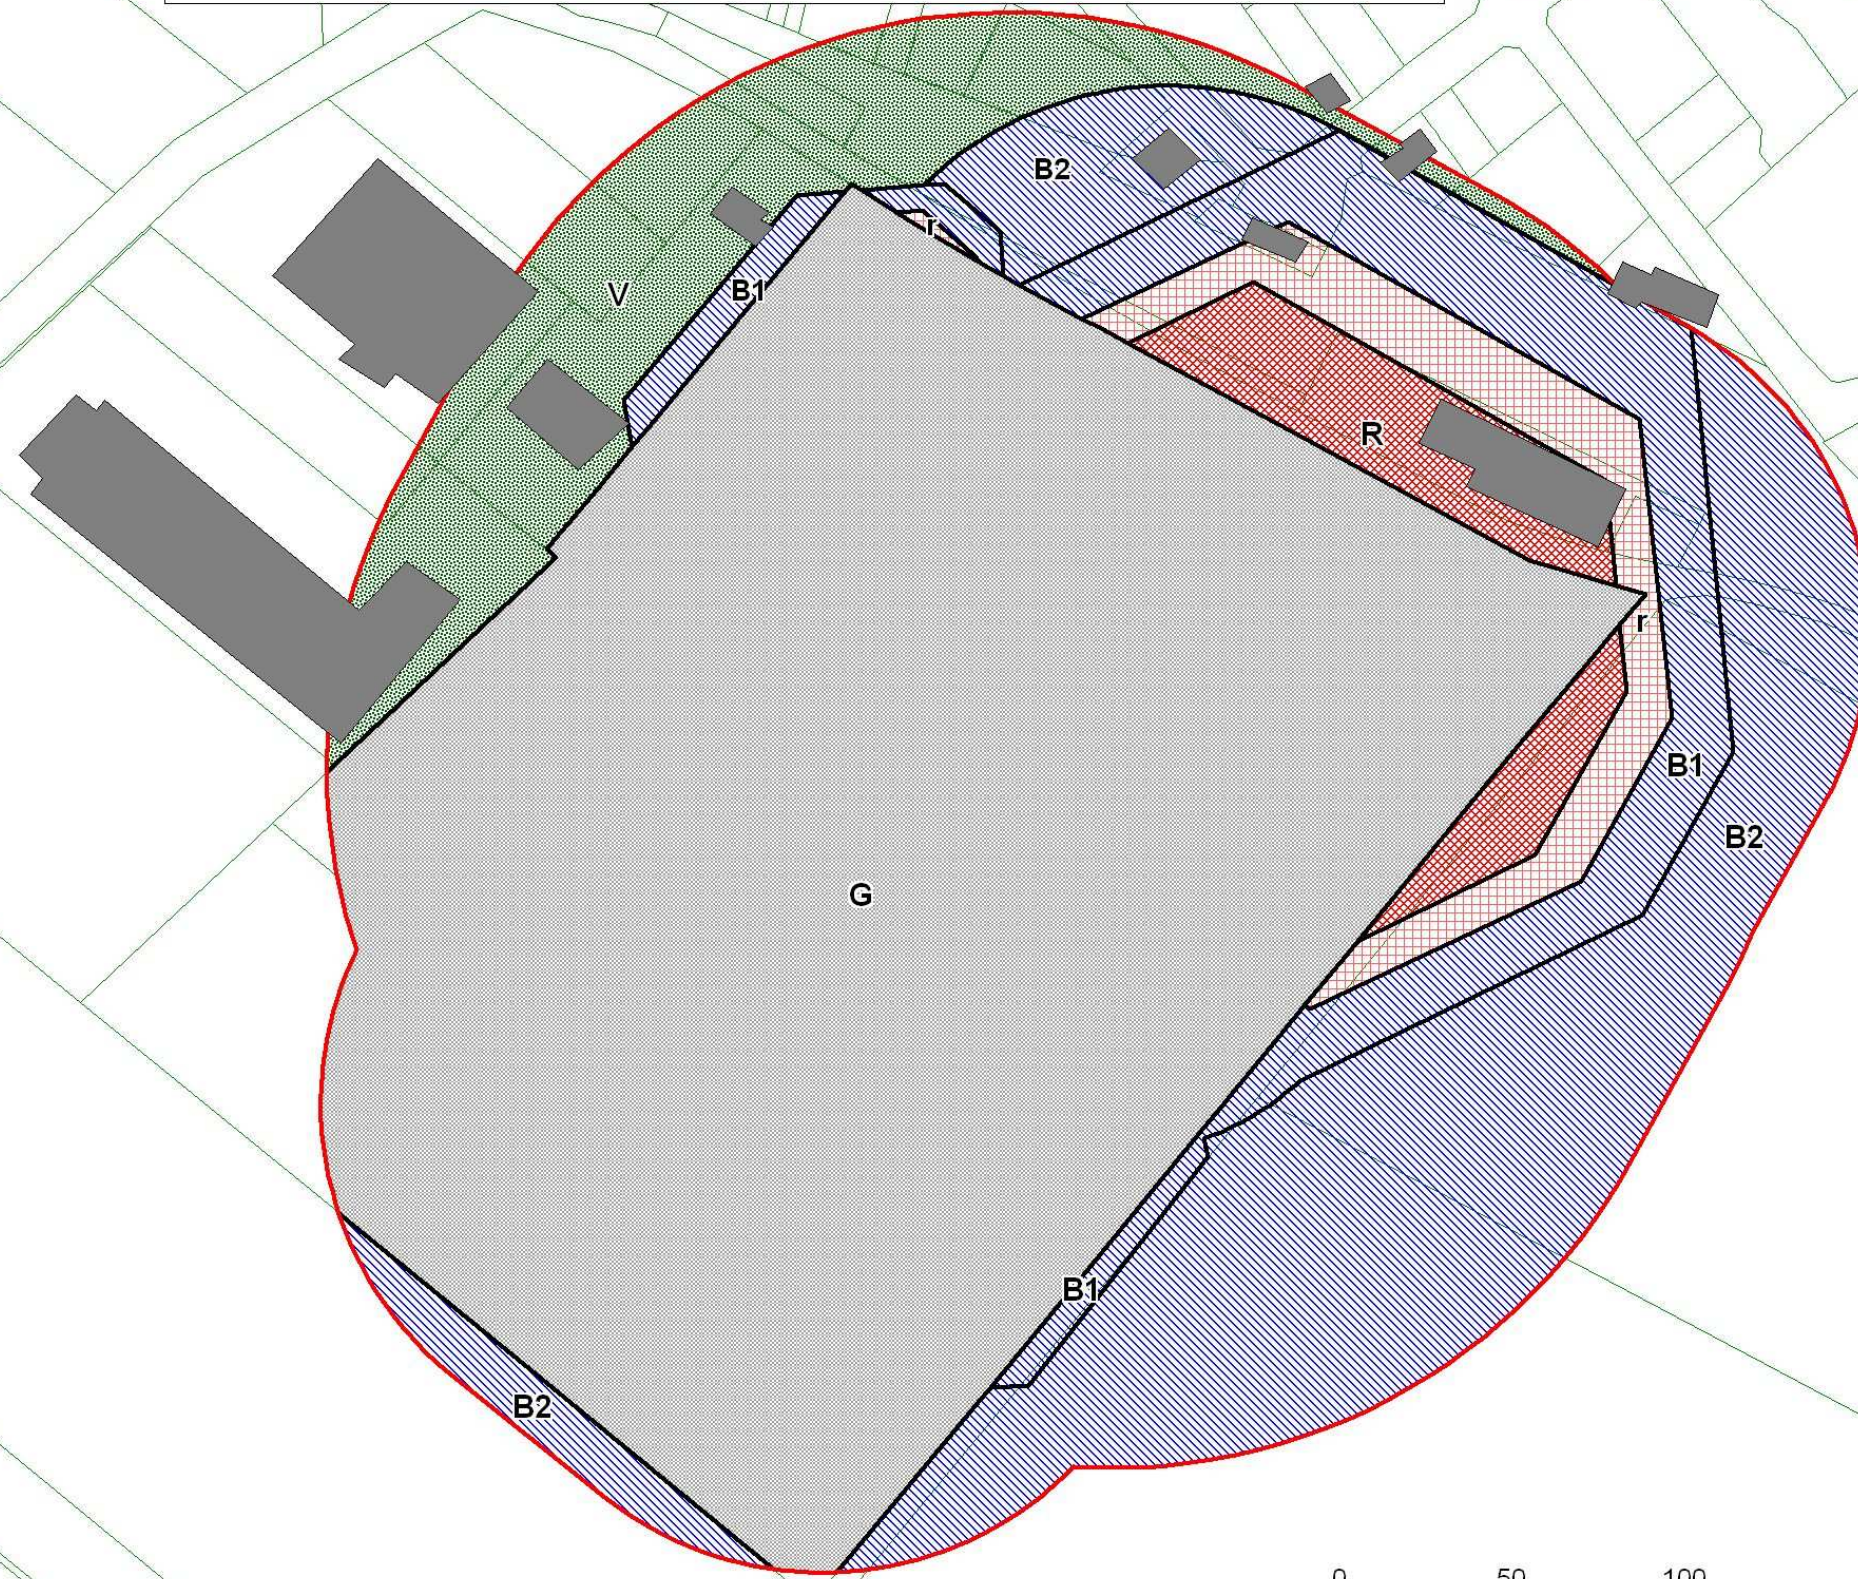

Liberté • Égalité • Fraternité

RÉPUBLIQUE FRANÇAISE

Direction Régionale de l'Environnement
de l'Aménagement et du Logement
CENTRE

Direction Départementale des Territoires
EURE-ET-LOIR

Vu pour être annexé
à l'arrêté préfectoral du

PPRT de Legendre Delpierre - Auneau

Plan de Zonage Réglementaire

Zonage réglementaire

- Zone d'interdiction stricte R
- zone d'interdiction r
- Zone d'autorisation sous conditions (B1, B2)
- Zone grisée - entreprise source à l'origine du PPRT

Zone de recommandations

- Zone de recommandations v

Périmètre d'exposition aux risques

- Périmètre d'exposition aux risques

Éléments de repérage

- Bâti
- Limites de parcelles cadastrales