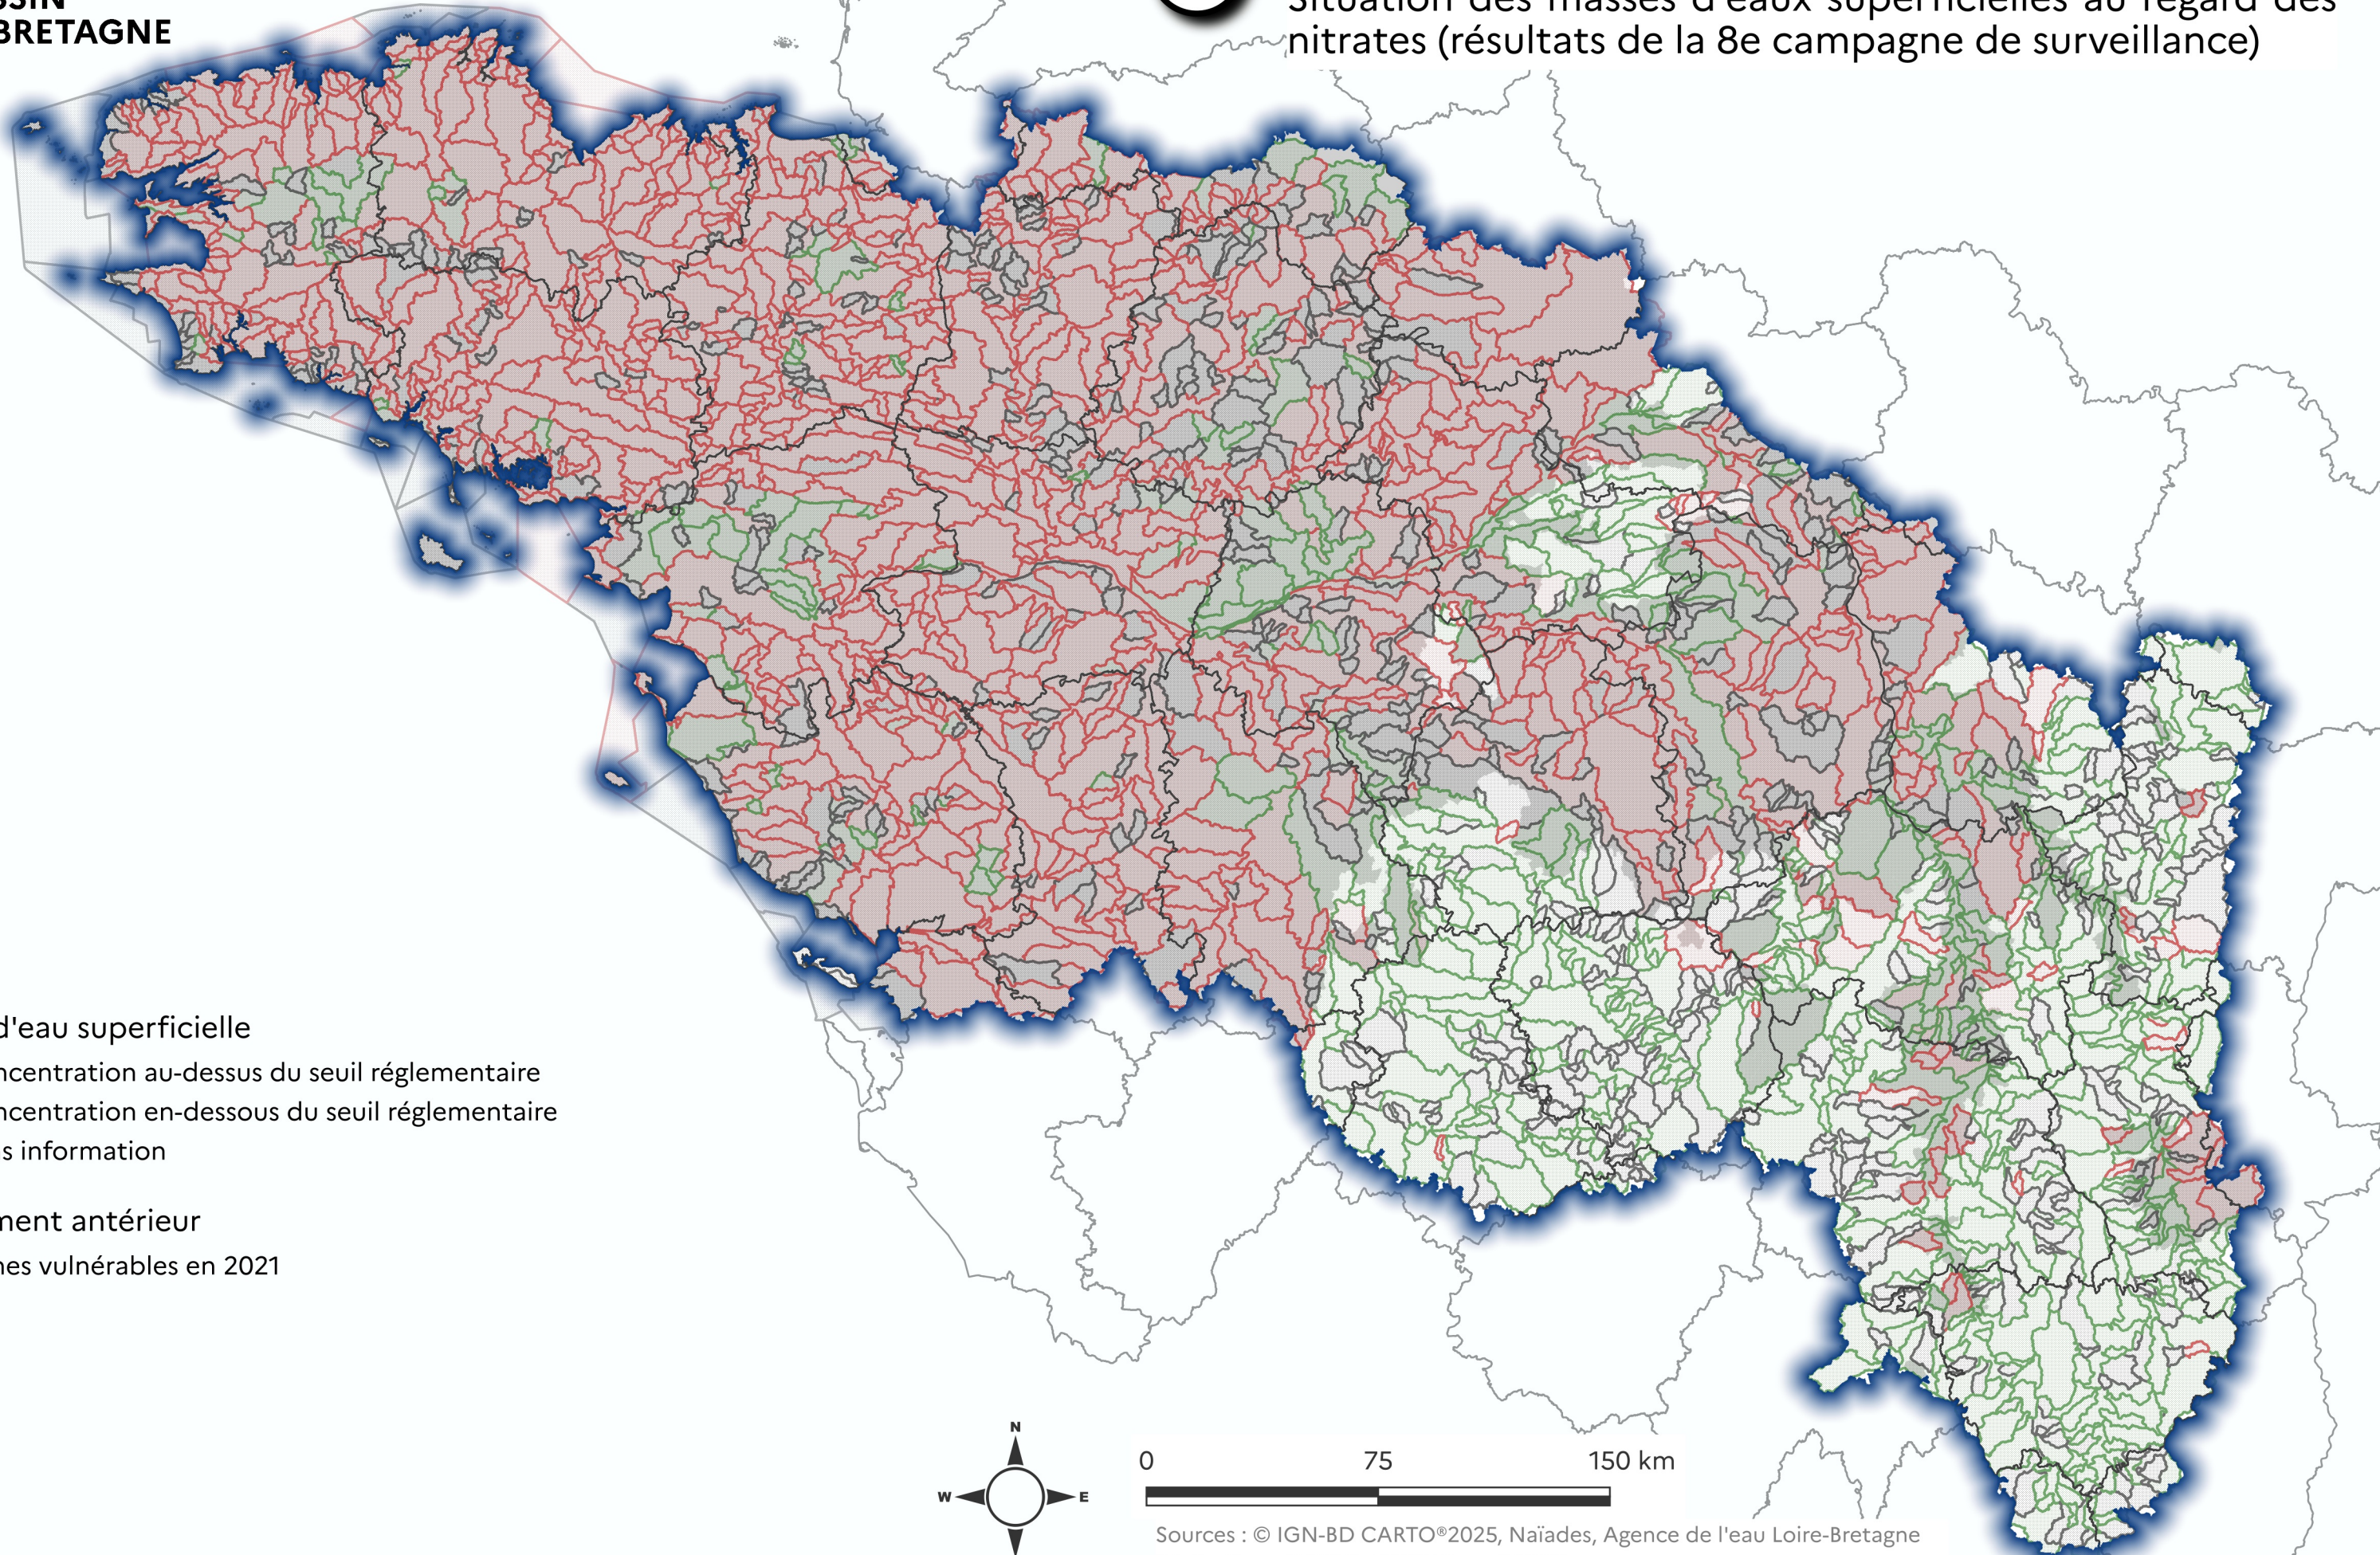

Liberté
Égalité
Fraternité

Masse d'eau superficielle

- Concentration au-dessus du seuil réglementaire
- Concentration en-dessous du seuil réglementaire
- Sans information

Classement antérieur

- Zones vulnérables en 2021

0 75 150 km