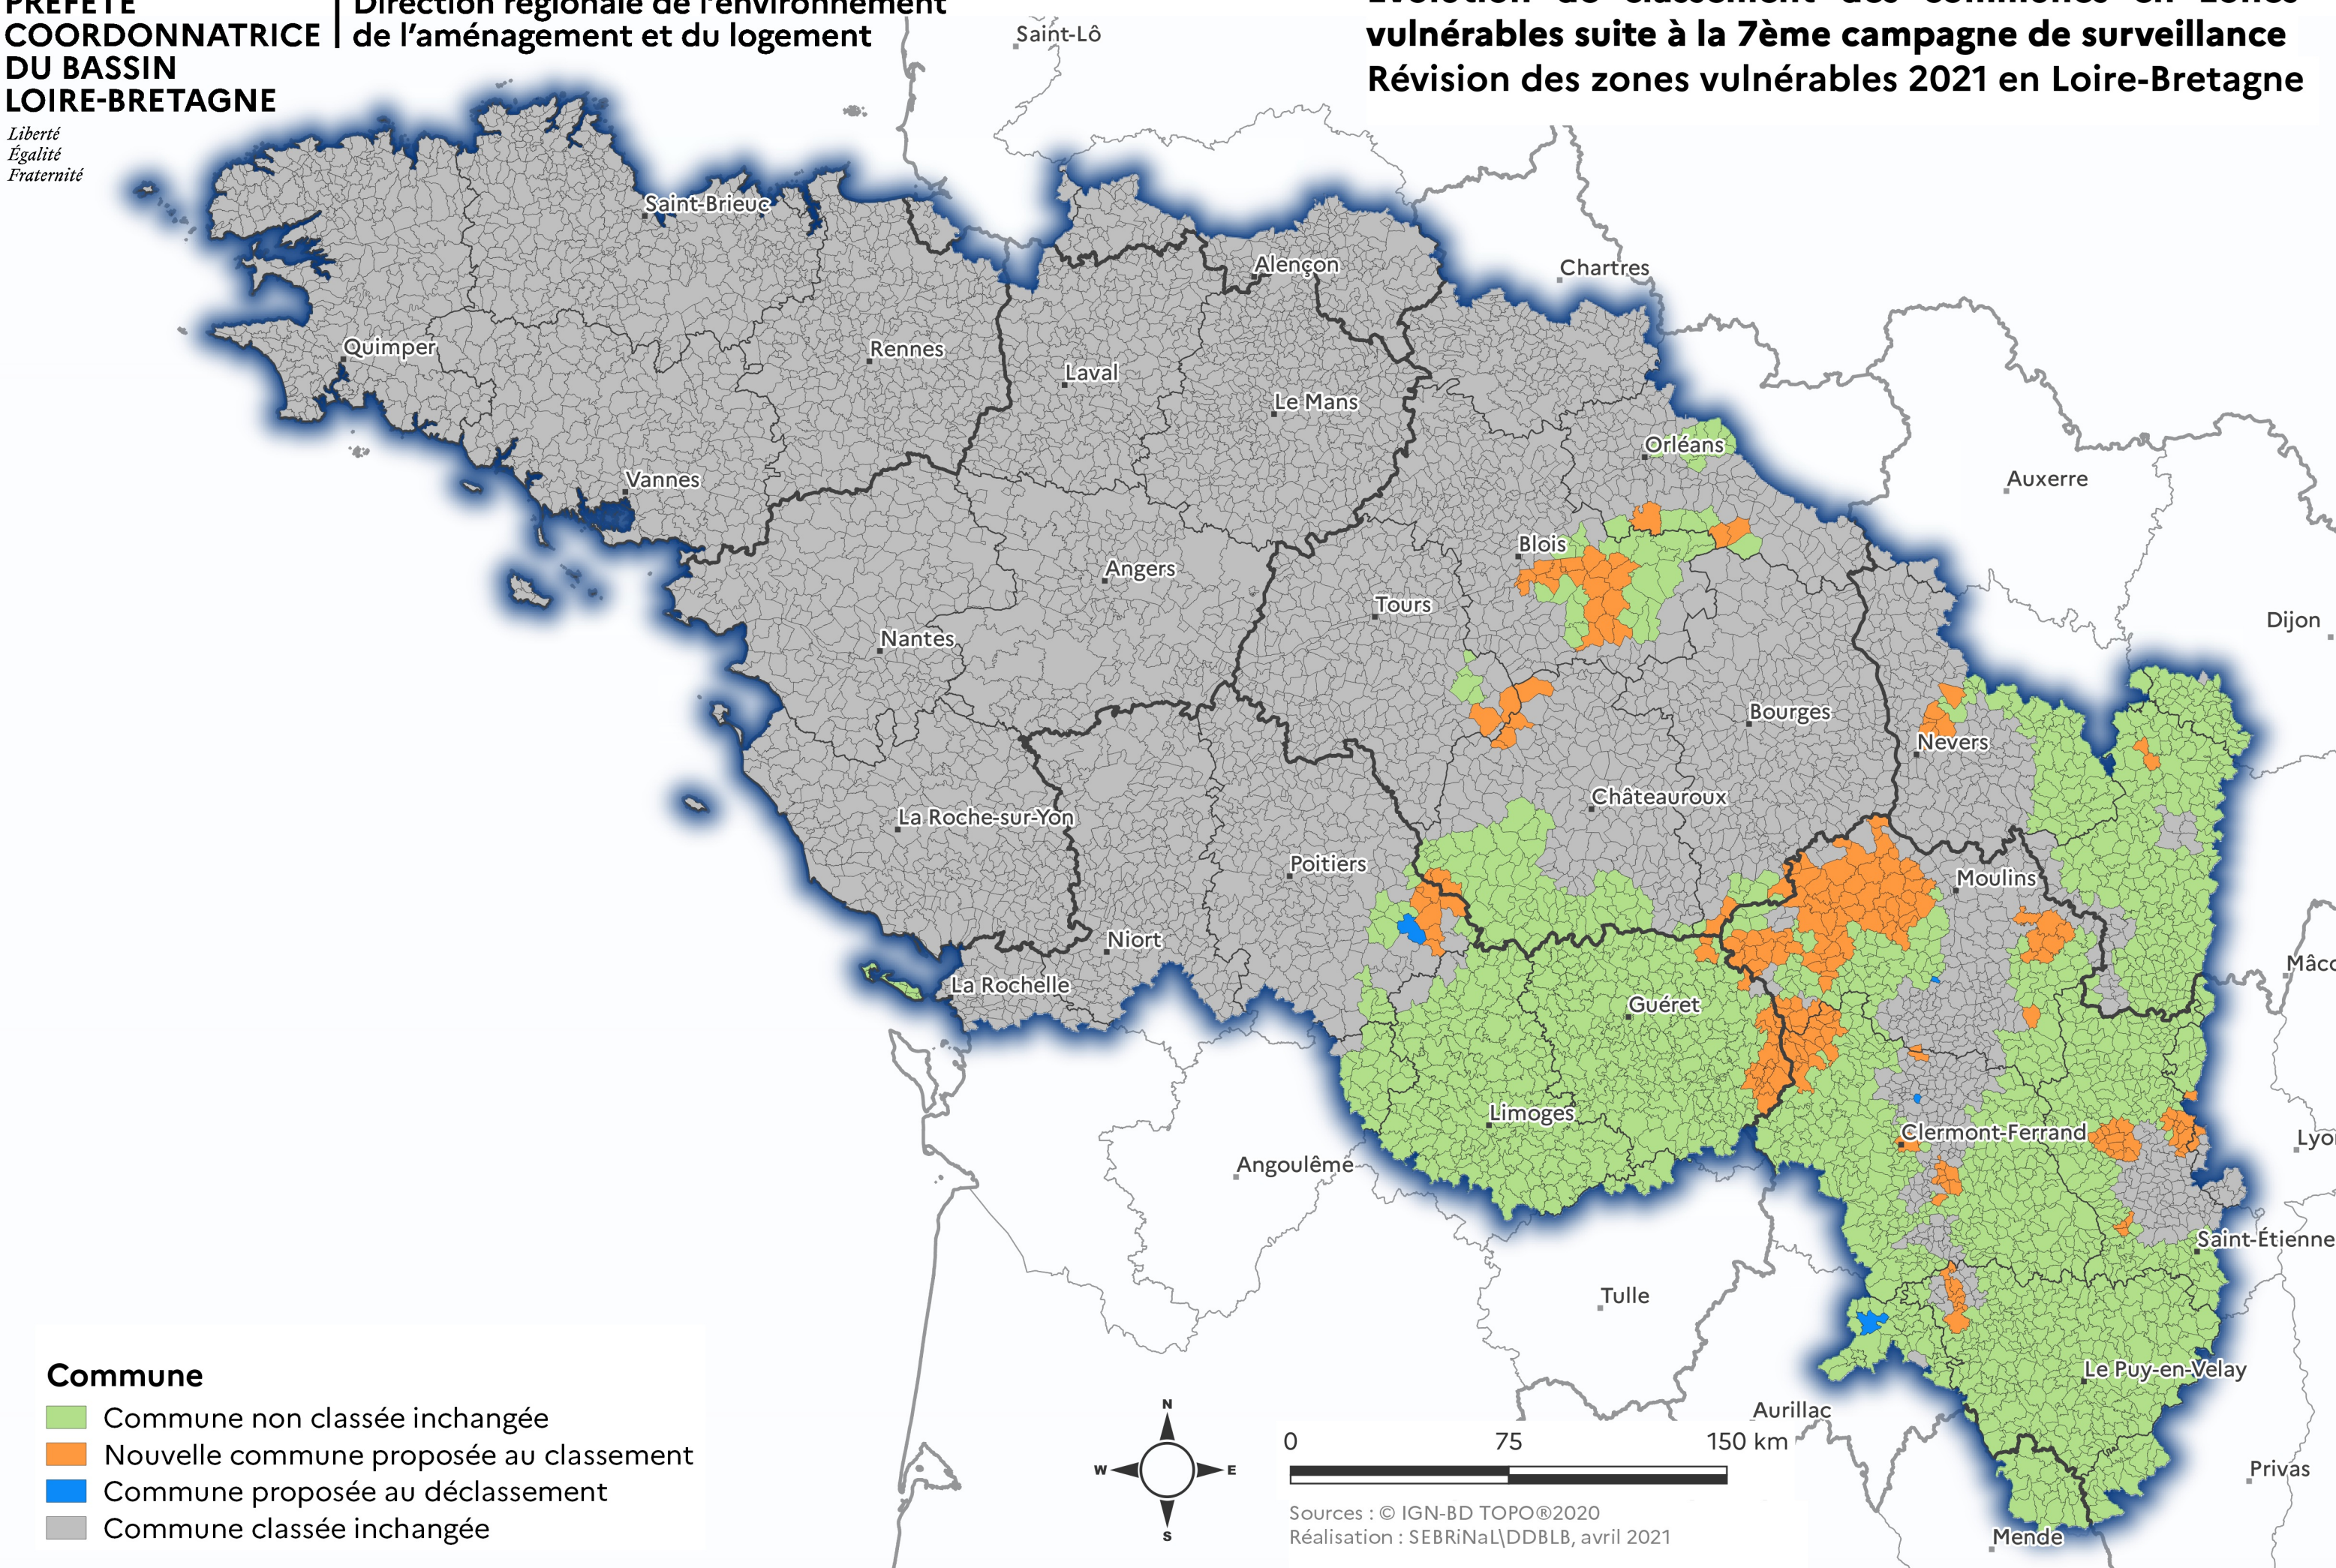

**PRÉFÈTE
COORDONNATRICE
DU BASSIN
LOIRE-BRETAGNE**

**Direction régionale de l'environnement
de l'aménagement et du logement**

*Liberté
Égalité
Fraternité*

**Évolution de classement des communes en zones vulnérables suite à la 7ème campagne de surveillance
Révision des zones vulnérables 2021 en Loire-Bretagne**

- Commune**
- Commune non classée inchangée
 - Nouvelle commune proposée au classement
 - Commune proposée au déclassement
 - Commune classée inchangée

0 75 150 km

Sources : © IGN-BD TOPO®2020
Réalisation : SEBRiNa\DDBLB, avril 2021