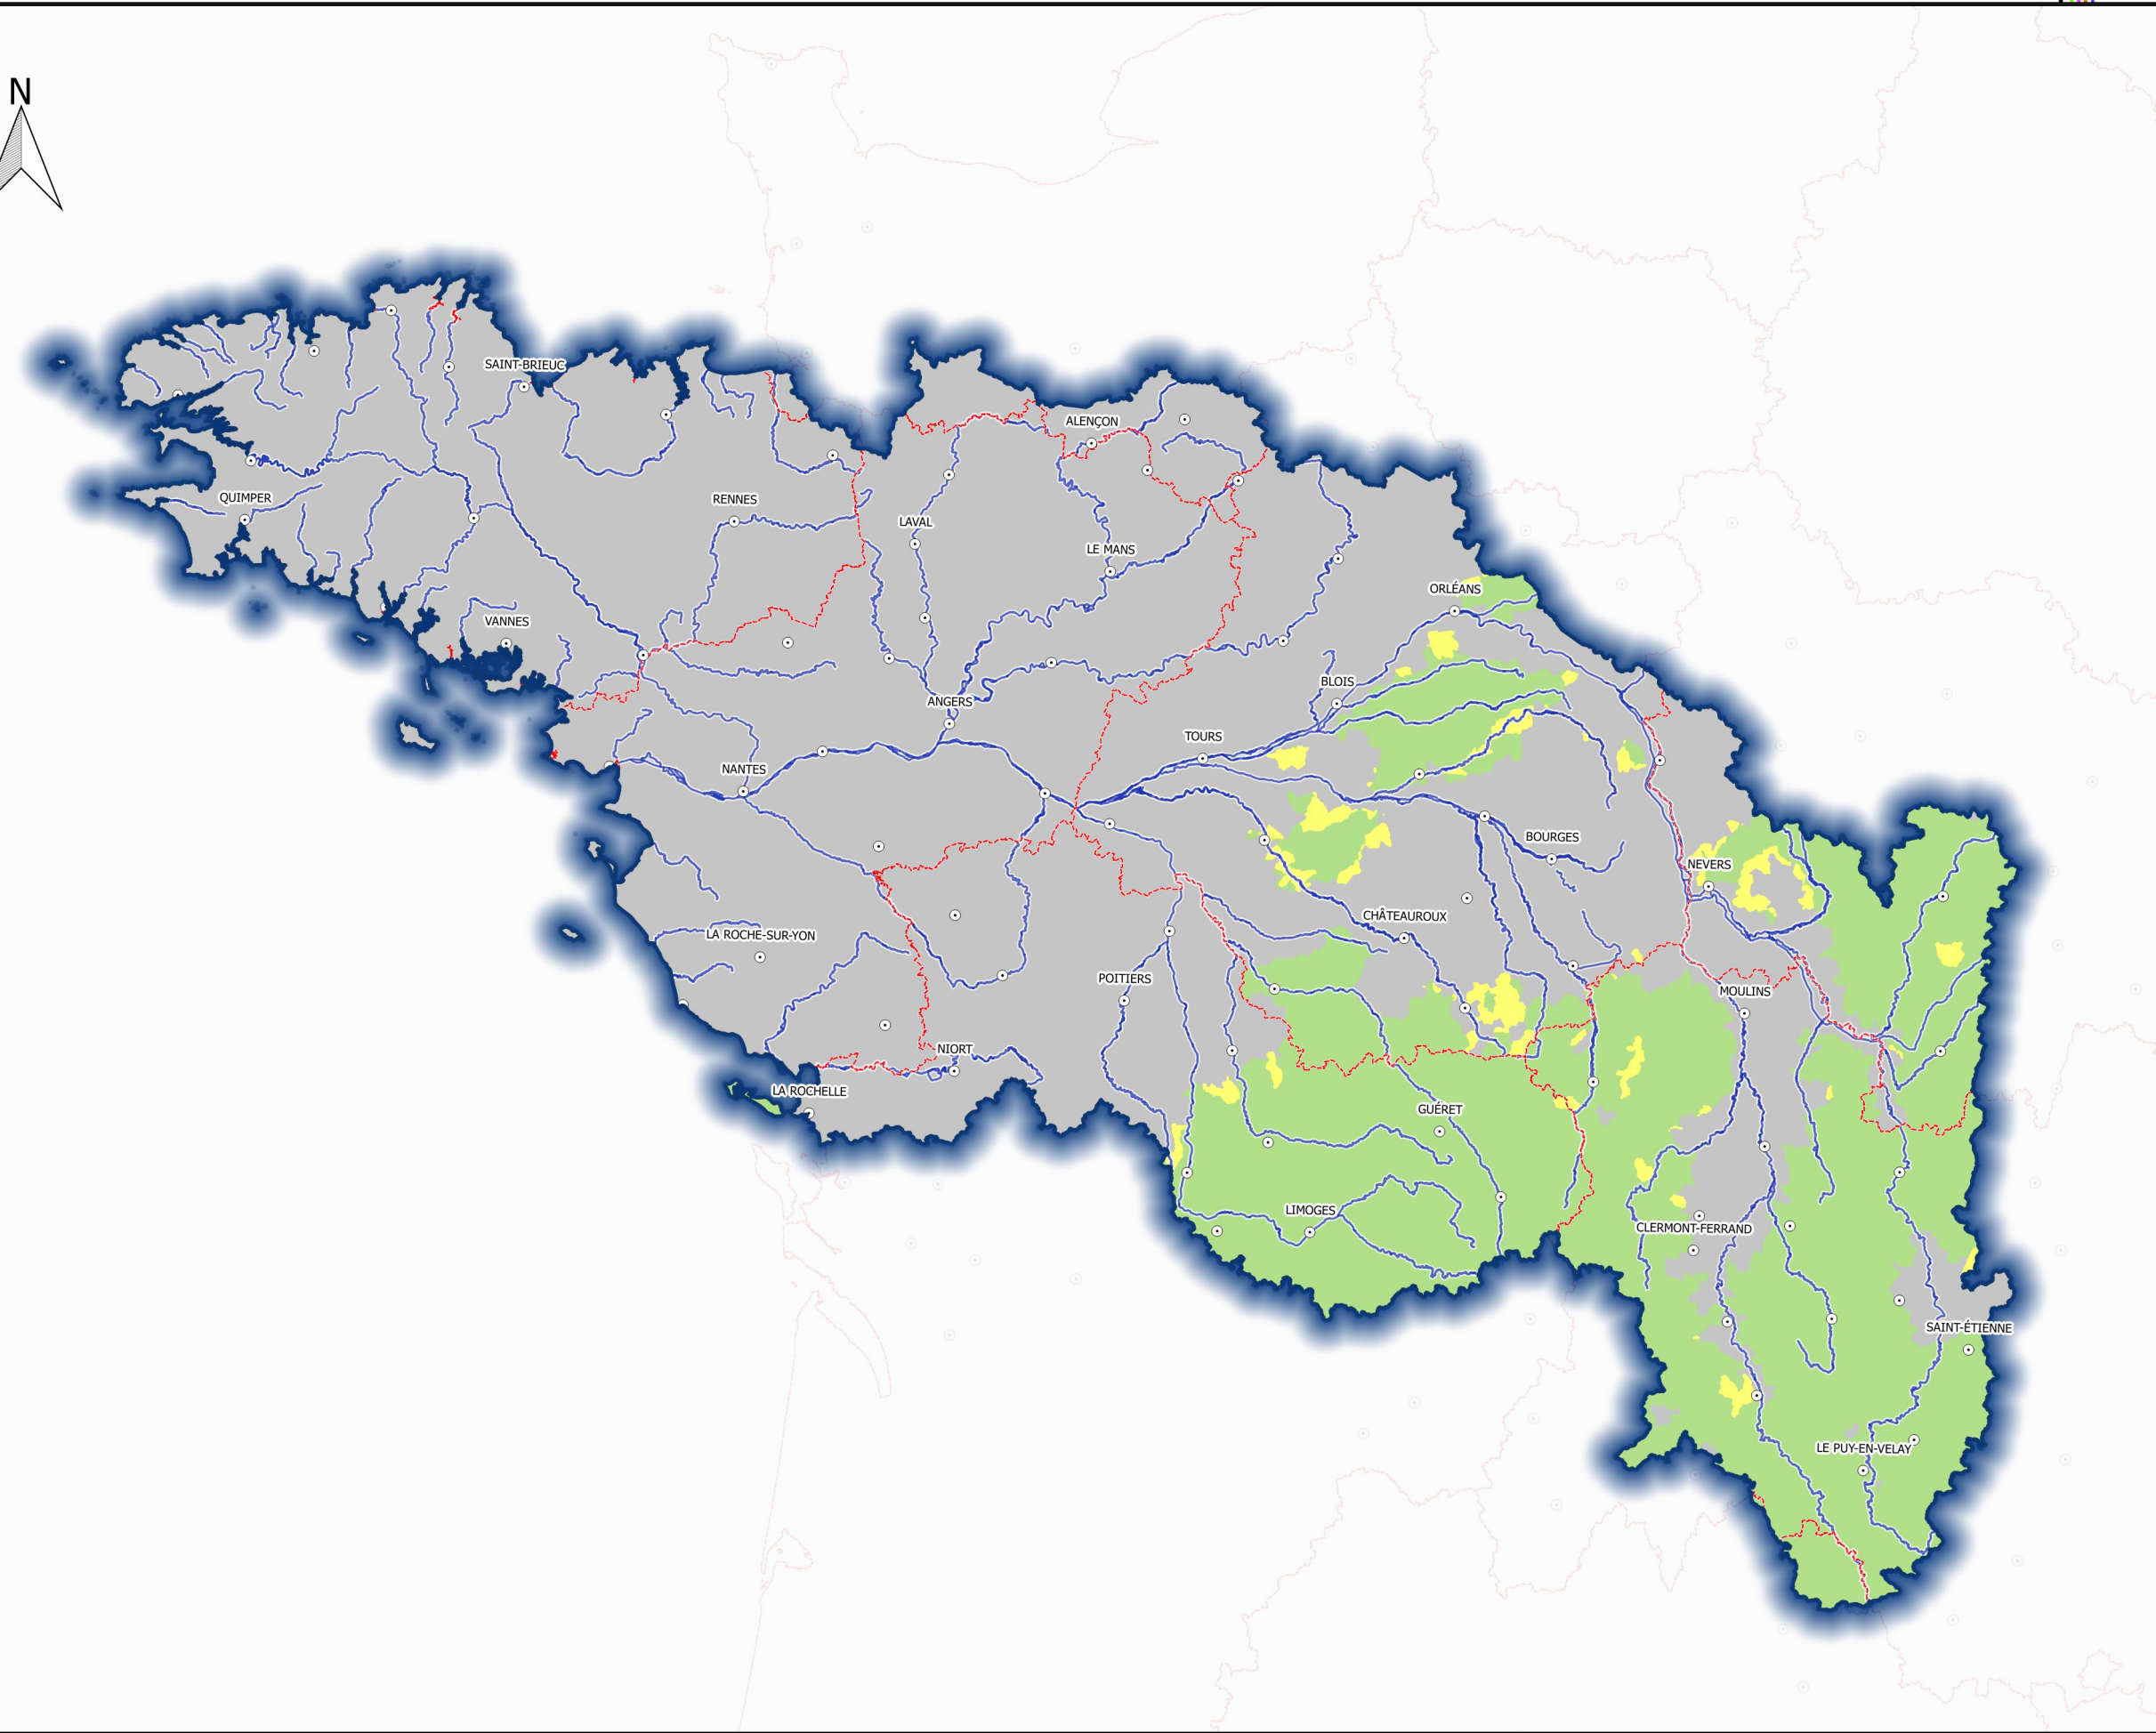

Révision des zones vulnérables 2016 en Loire-Bretagne
Projet de délimitation des zones vulnérables

- Zone**
- non classée
 - classée partiellement
 - classée entièrement

- Complement**
- Préfecture
 - Cours d'eau
 - Limites régionales

**DOCUMENT
DE
CONSULTATION**

NB : les délimitations pour les communes classées partiellement sont présentées avec les limites des bassins versants contaminés. La délimitation infra-communale définitive sera réalisée à partir des sections cadastrales intersectées par les bassins versants contaminés.