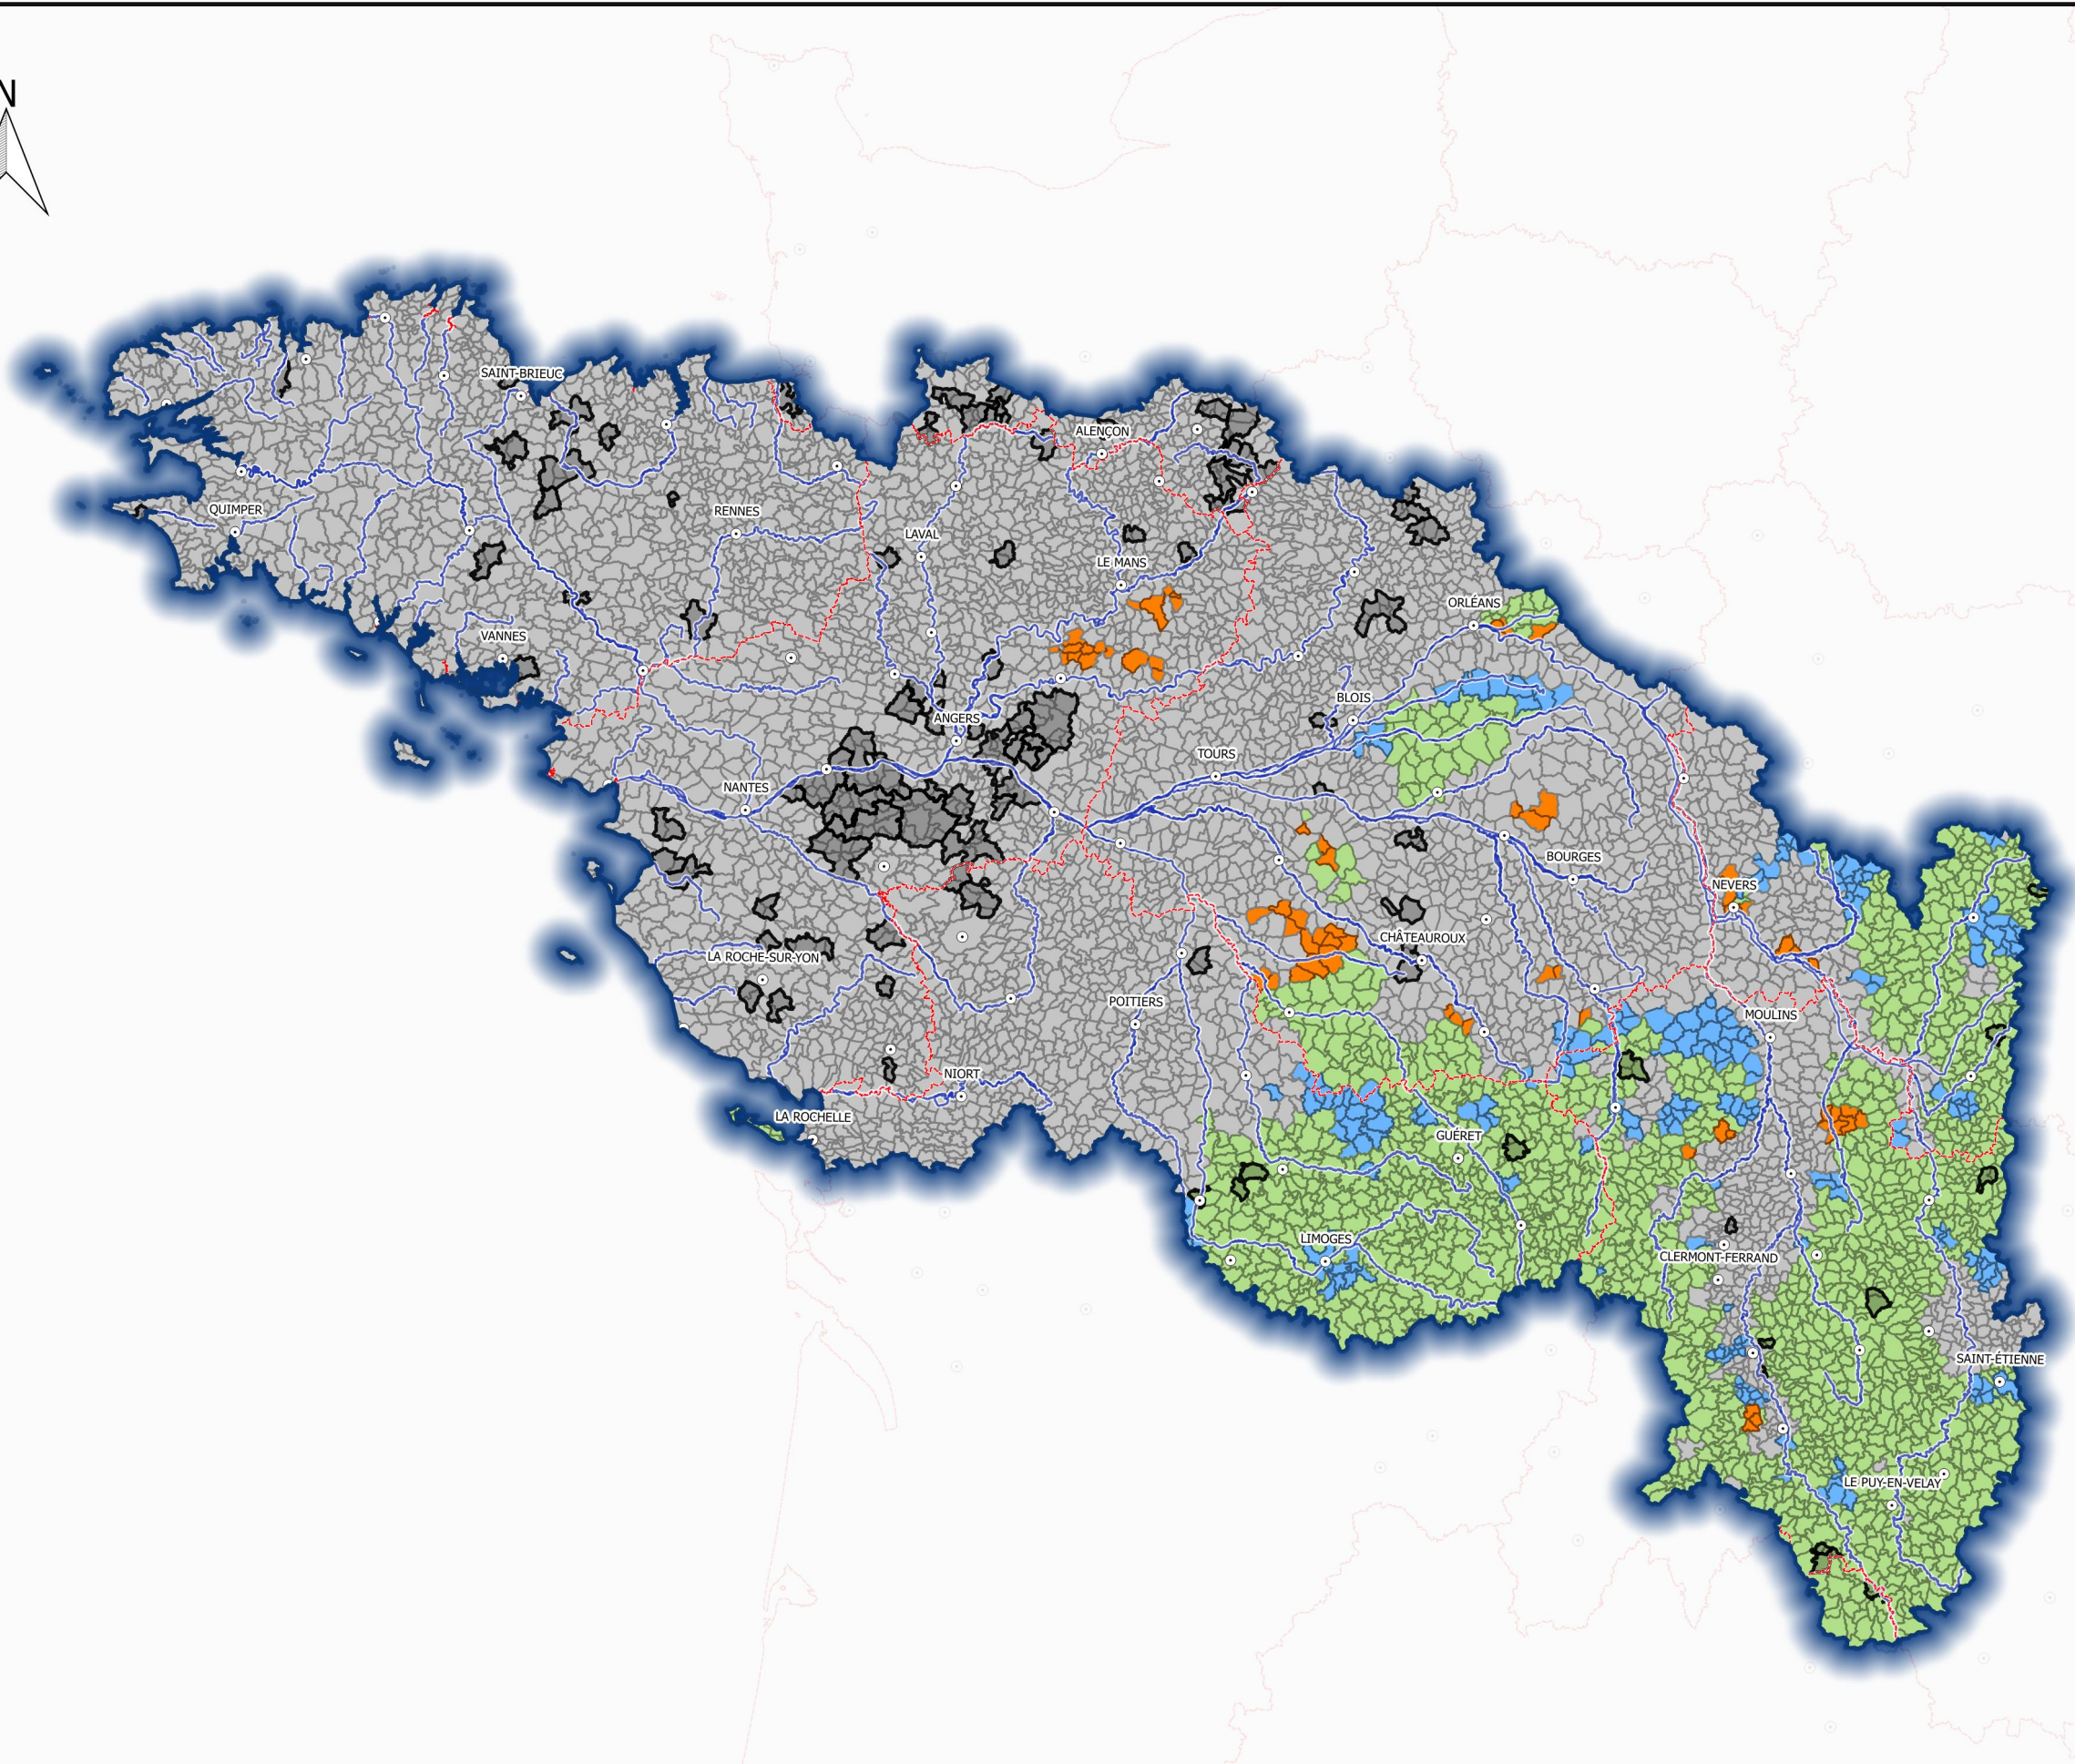

Révision des zones vulnérables 2016 sur le bassin Loire-Bretagne pour [COMMENT] [name]
Différence de classement entre les zones vulnérables actuelles (2012 incluses) et le projet de révision 2016 au titre de la désignation

- Commune**
- non classée inchangée
 - non classée antérieurement à classer
 - classée antérieurement à déclasser
 - classée inchangée
 - nouvelle
- Complement**
- Préfecture
 - Cours d'eau
 - Limite départementale