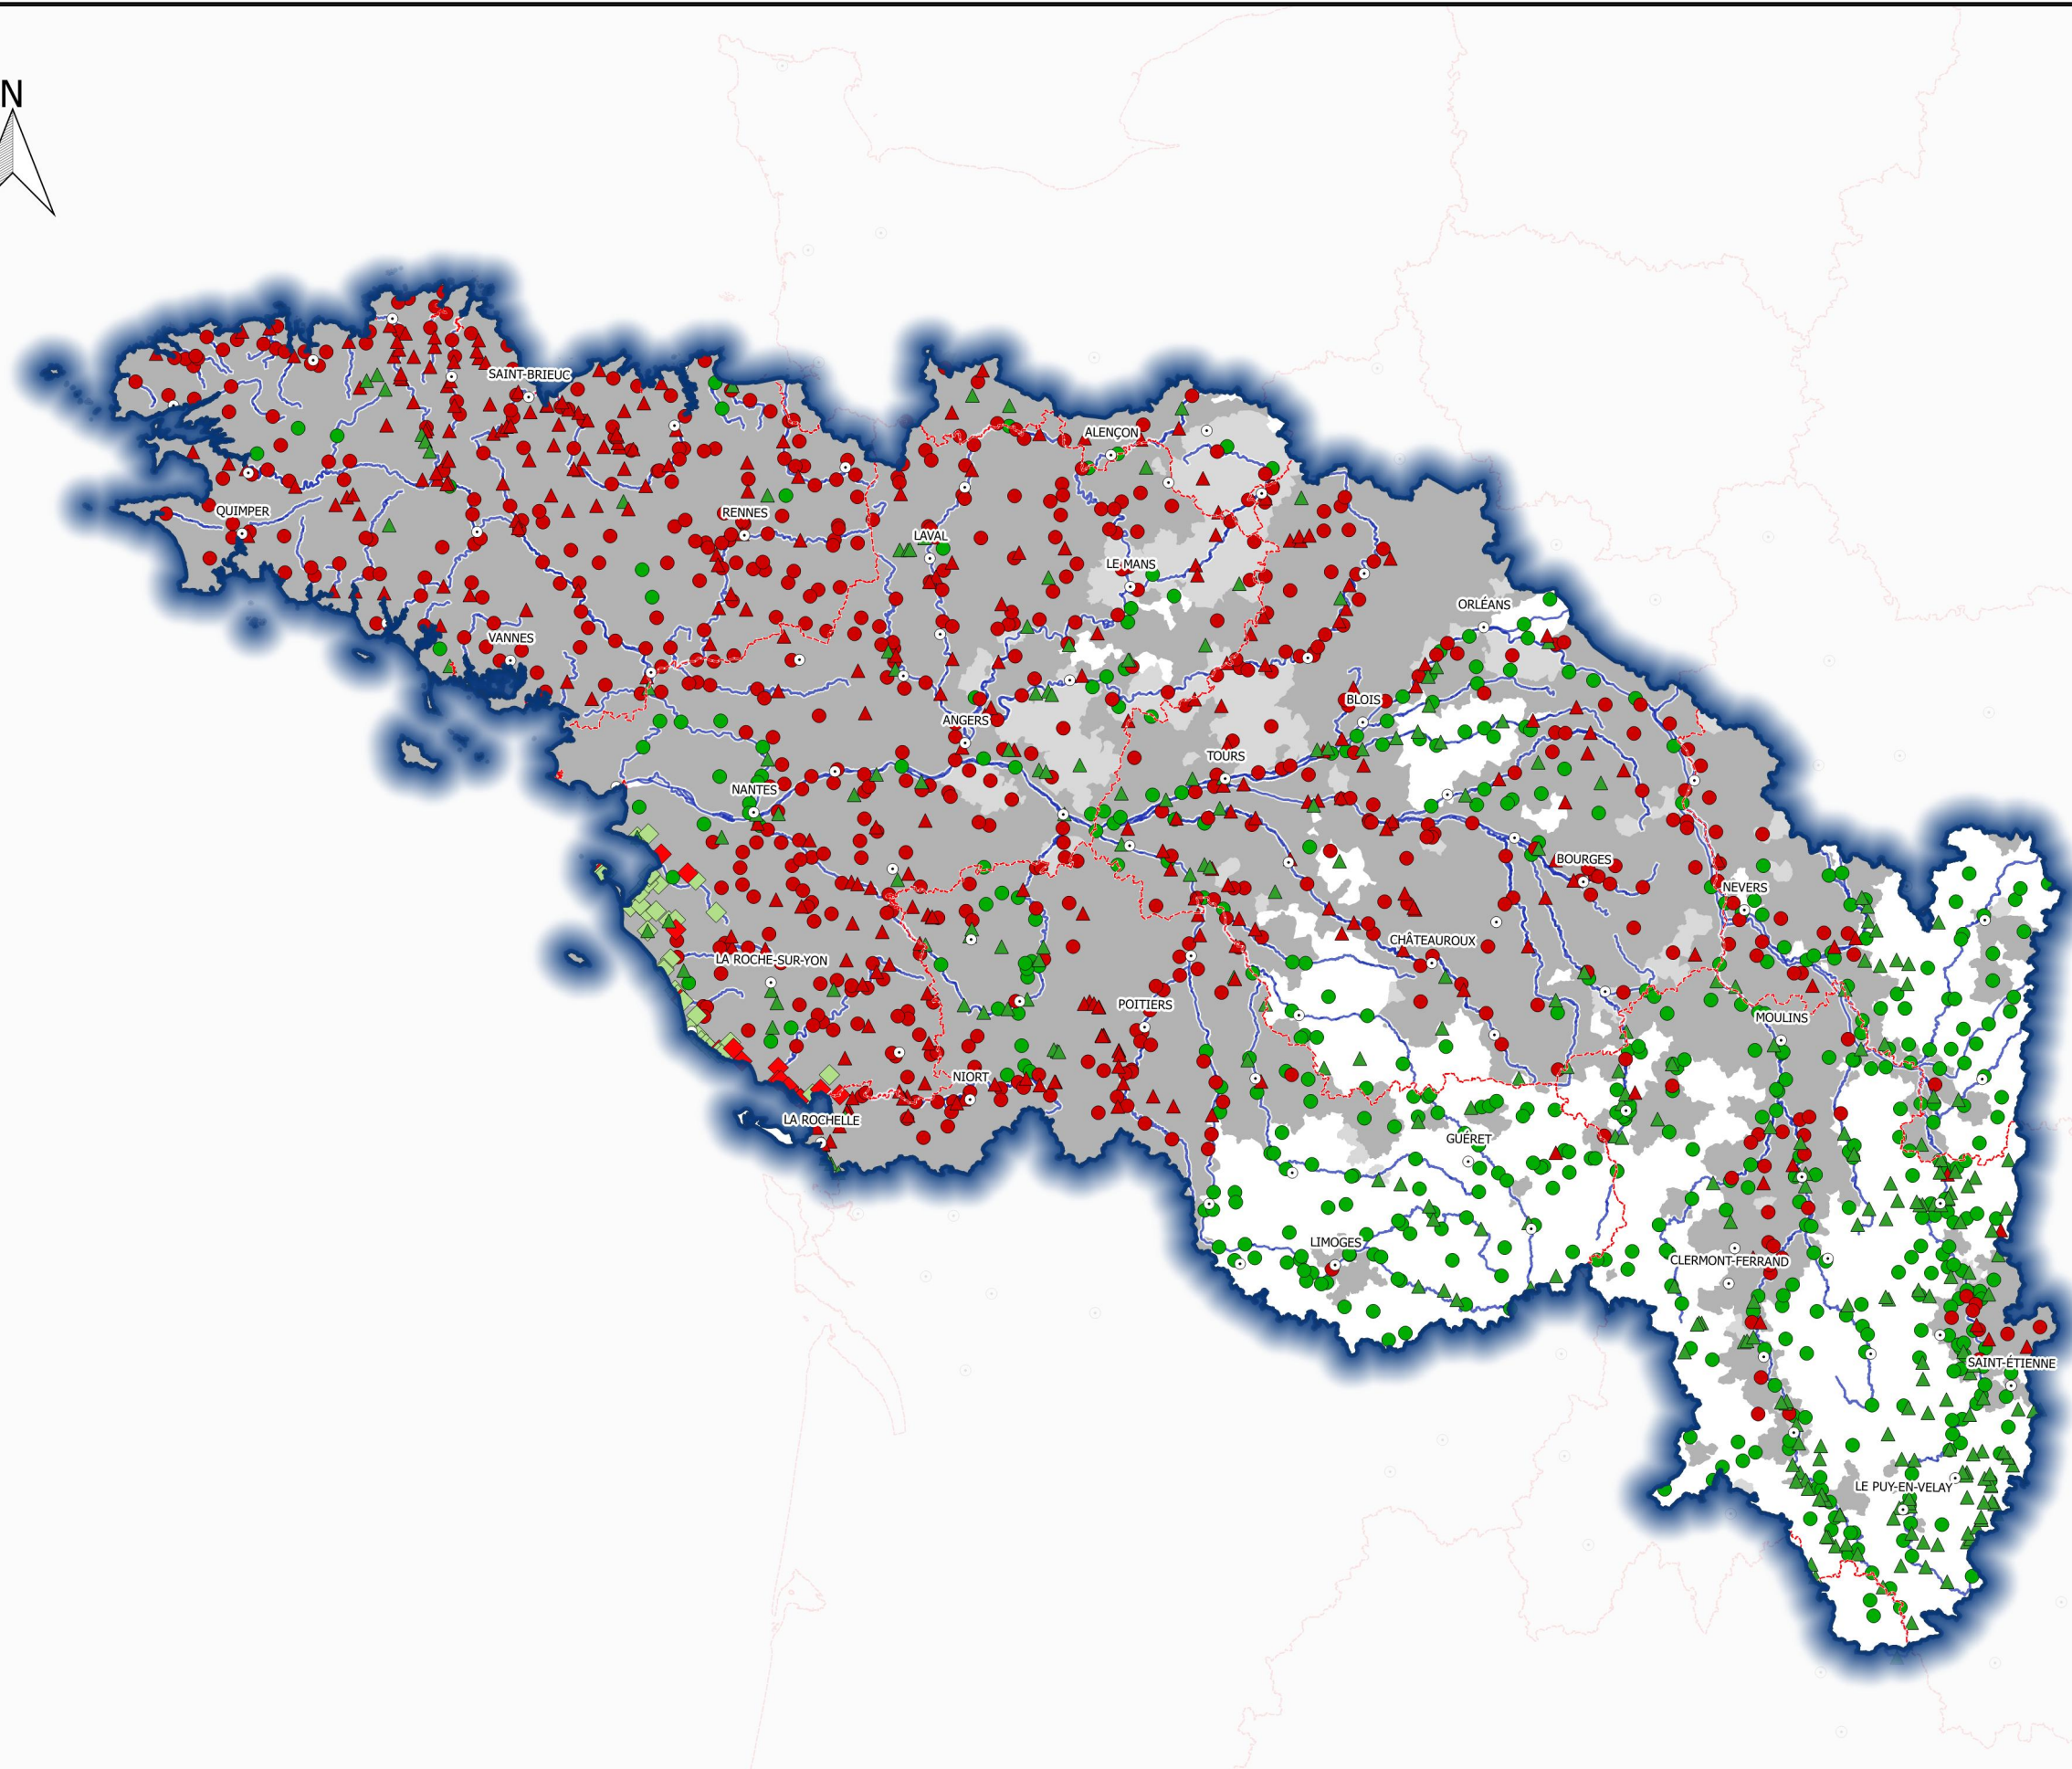

Révision des zones vulnérables 2016 en Loire-Bretagne

Classement des qualitomètres de la 6ème campagne de surveillance pour les eaux de surface

Qualitomètre

- du rapportage pour la 6eme Campagne
- non contaminé
- contaminé
- Hors rapportage
- ▲ non contaminé
- ▲ contaminé

Qualitomètre réseau local

- ◆ non contaminé
- ◆ contaminé

Zones vulnérable classées

- en 2012
- avant 2012 et en 2015

Complement

- Préfecture
- Cours d'eau
- Limites régionales

**DOCUMENT
DE
CONSULTATION**