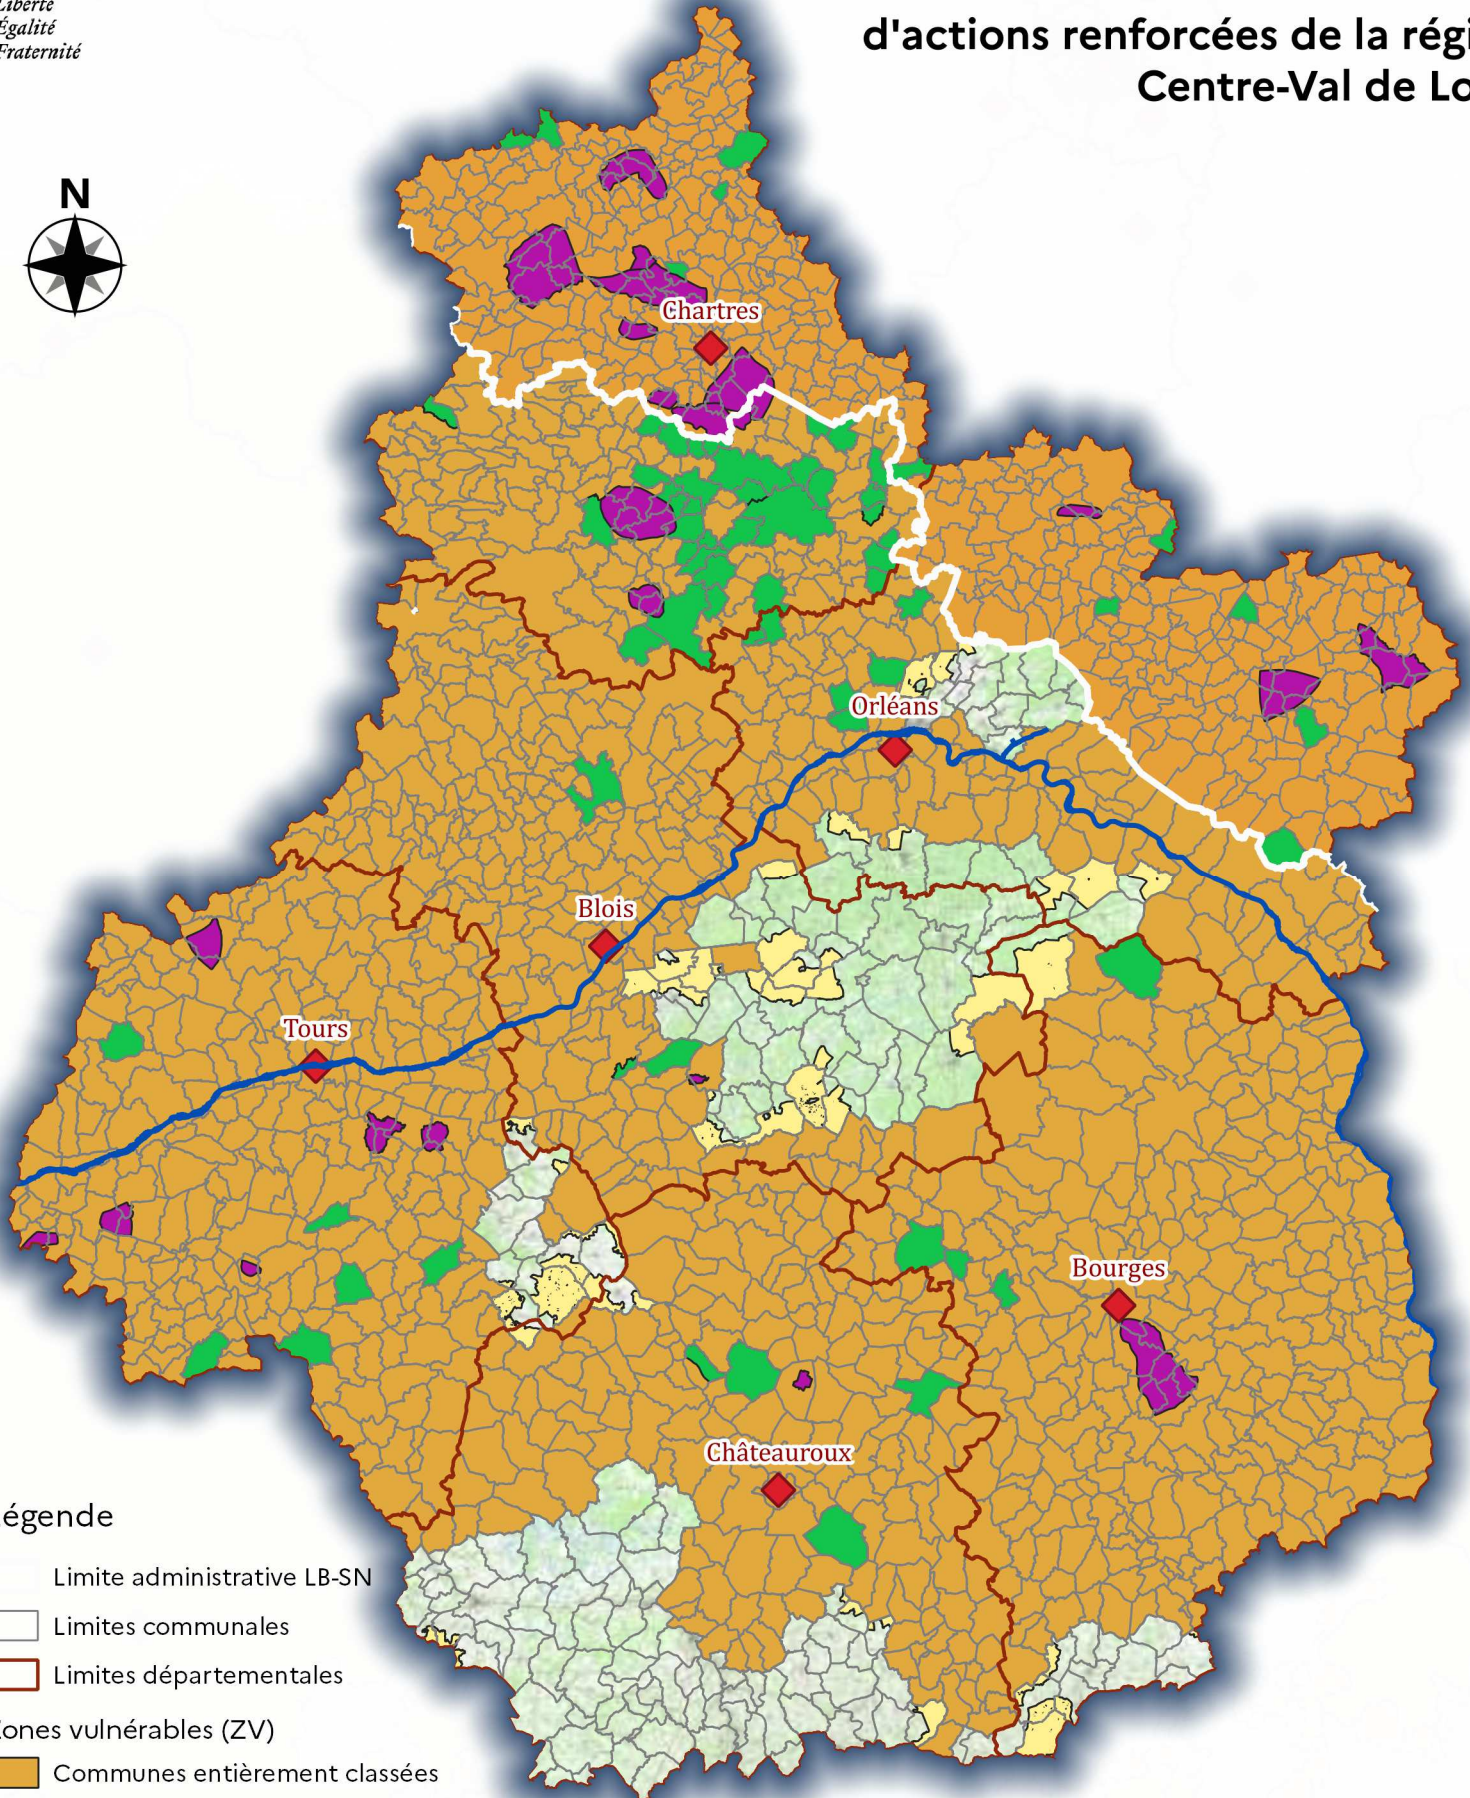

**Zones vulnérables et zones
d'actions renforcées de la région
Centre-Val de Loire**

Légende

-  Limite administrative LB-SN
-  Limites communales
-  Limites départementales
- Zones vulnérables (ZV)**
-  Communes entièrement classées
-  Communes partiellement classées
- Zones d'actions renforcées (ZAR)**
-  Aires d'alimentation de captages
-  Communes

0 30 60 km