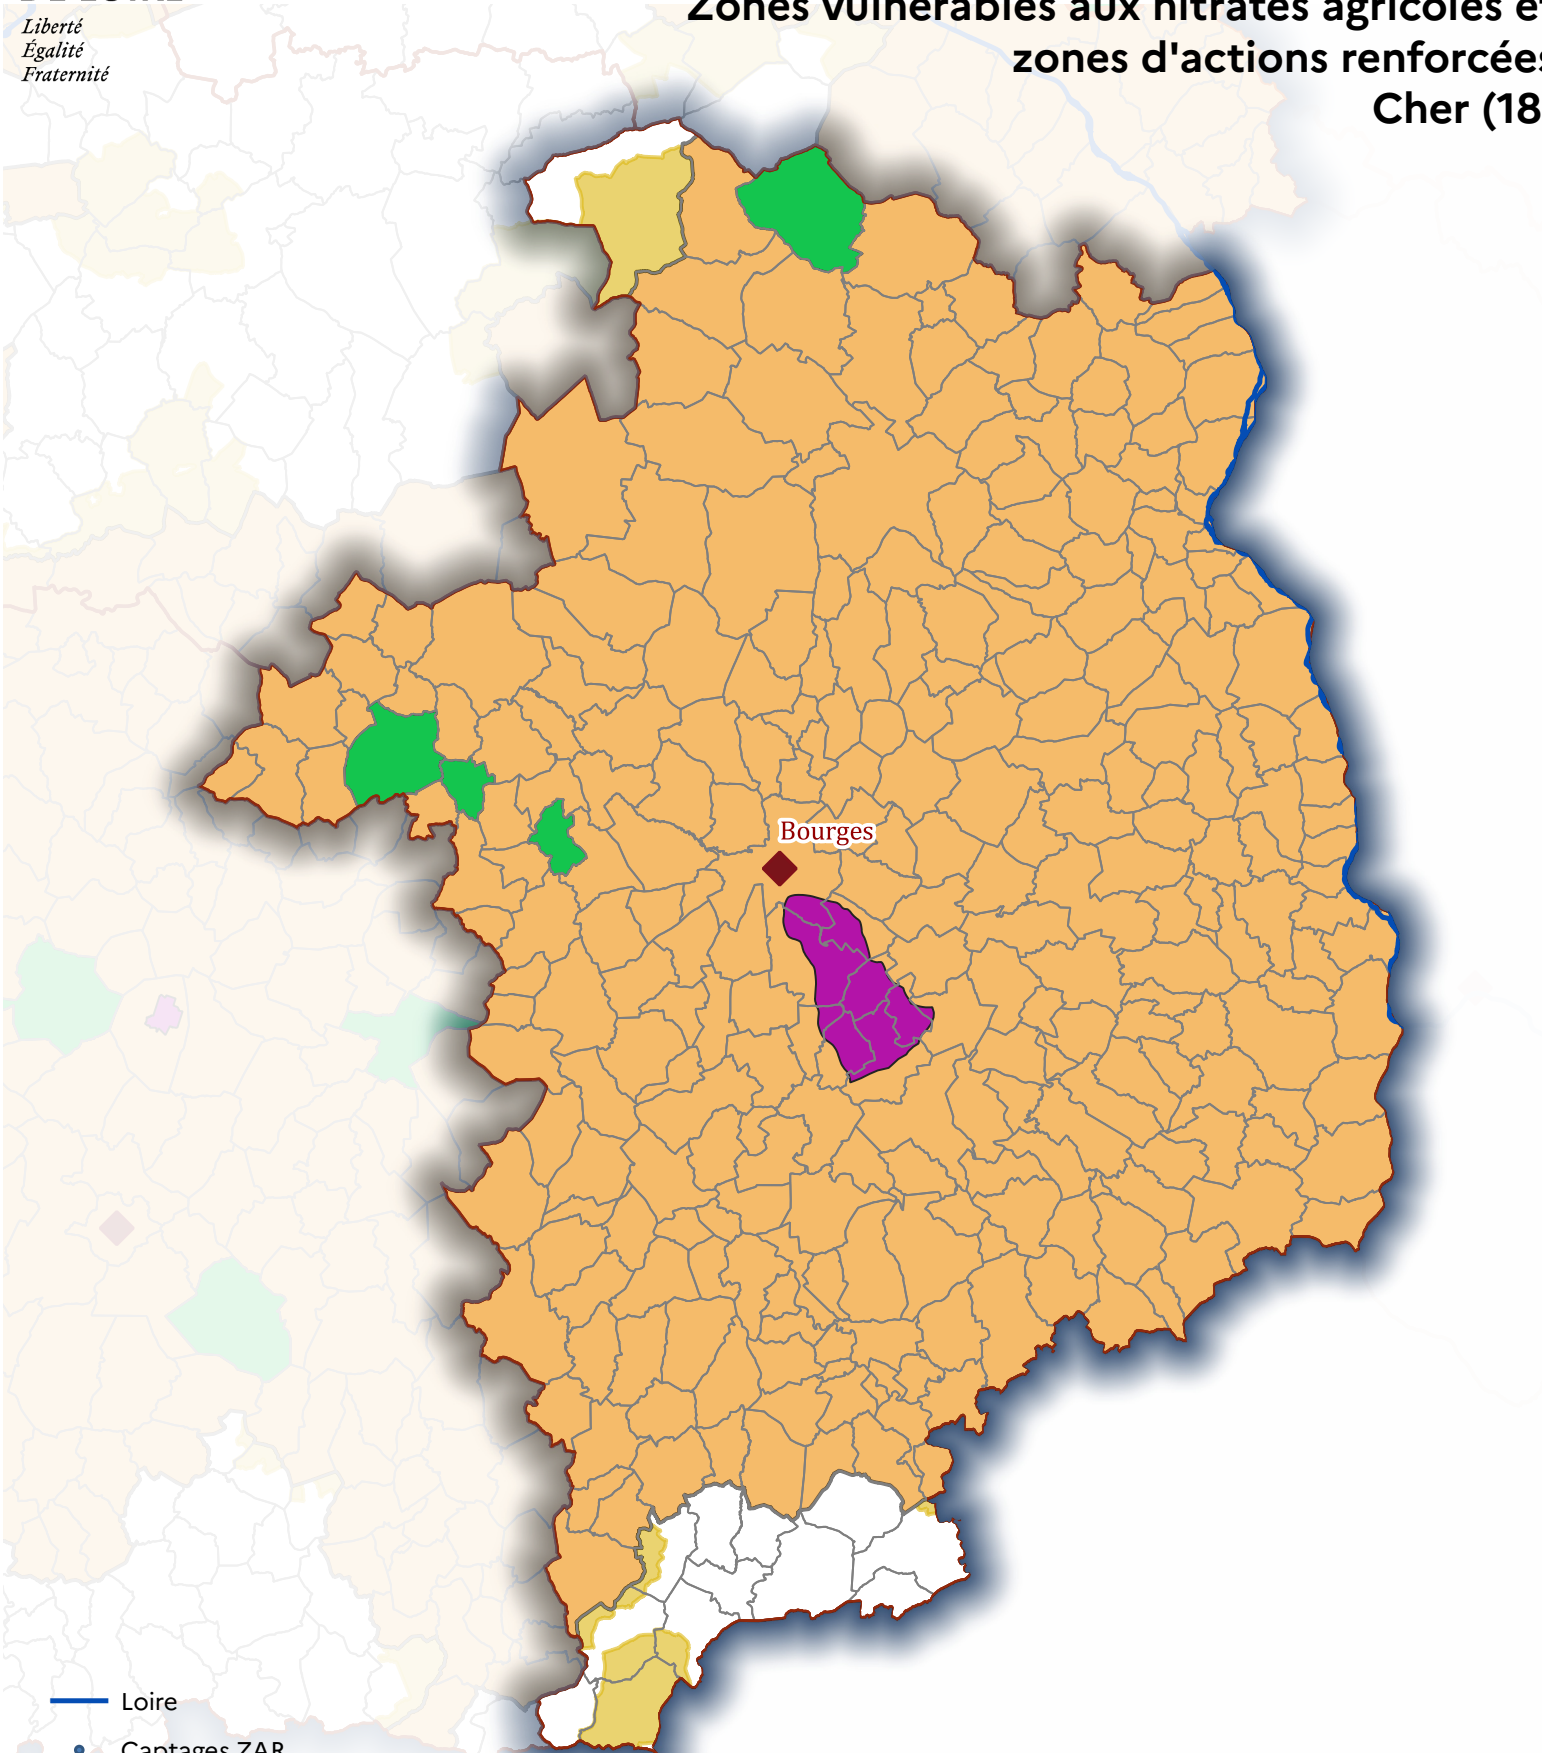

Zones vulnérables aux nitrates agricoles et zones d'actions renforcées Cher (18)

Loire

• Captages ZAR

ZAR-AAC

ZAR-commune

Zones vulnérables 2021

Commune entièrement classée

Commune partiellement classée

0 30 km