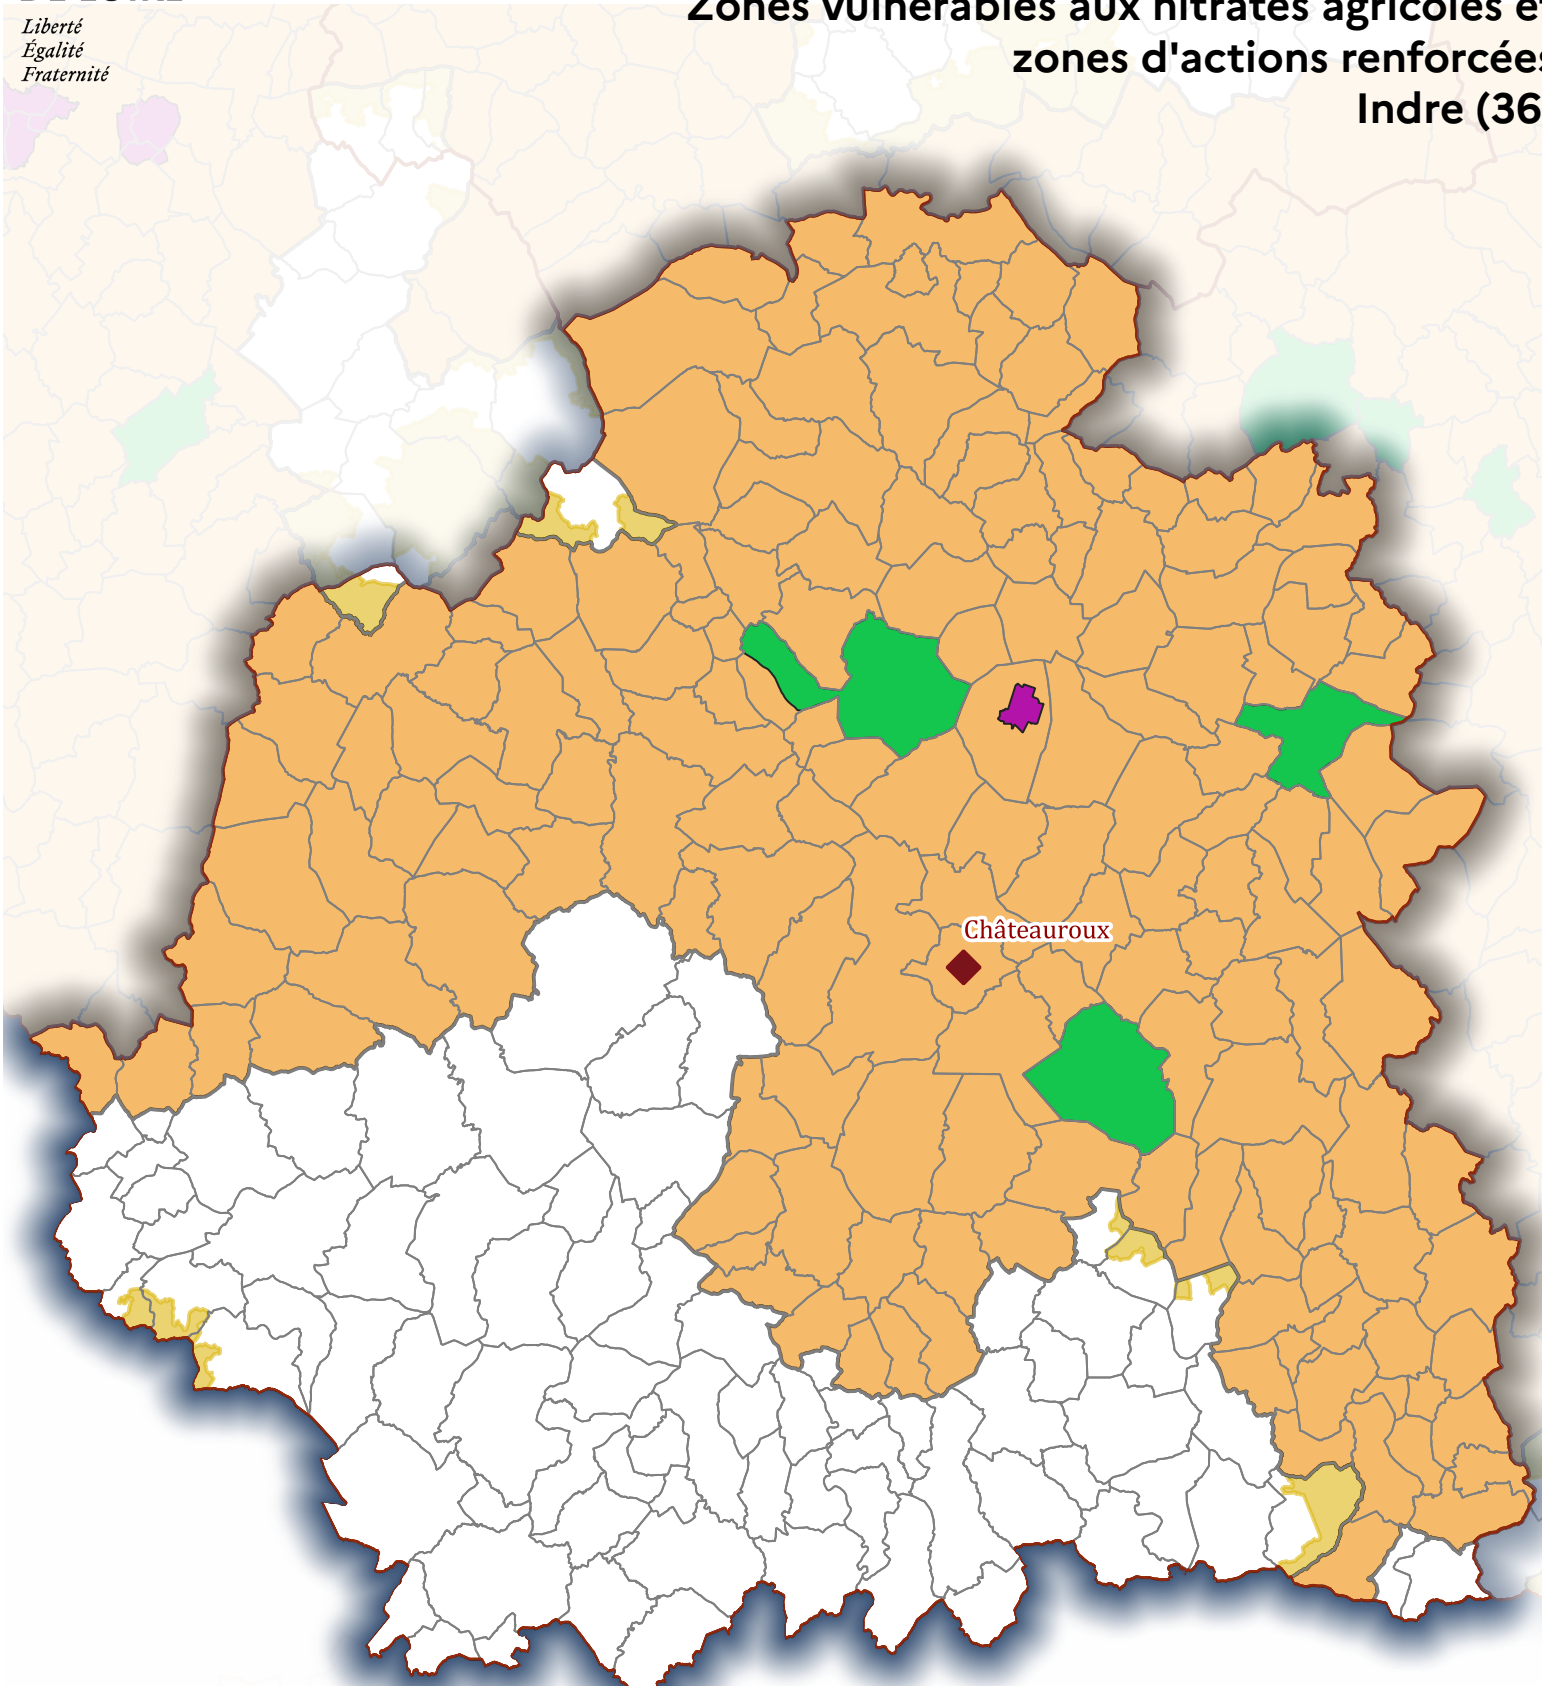

## Zones vulnérables aux nitrates agricoles et zones d'actions renforcées Indre (36)

— Loire

• Captages ZAR

■ ZAR-AAC

■ ZAR-commune

Zones vulnérables 2021

■ Commune entièrement classée

■ Commune partiellement classée

0

30 km