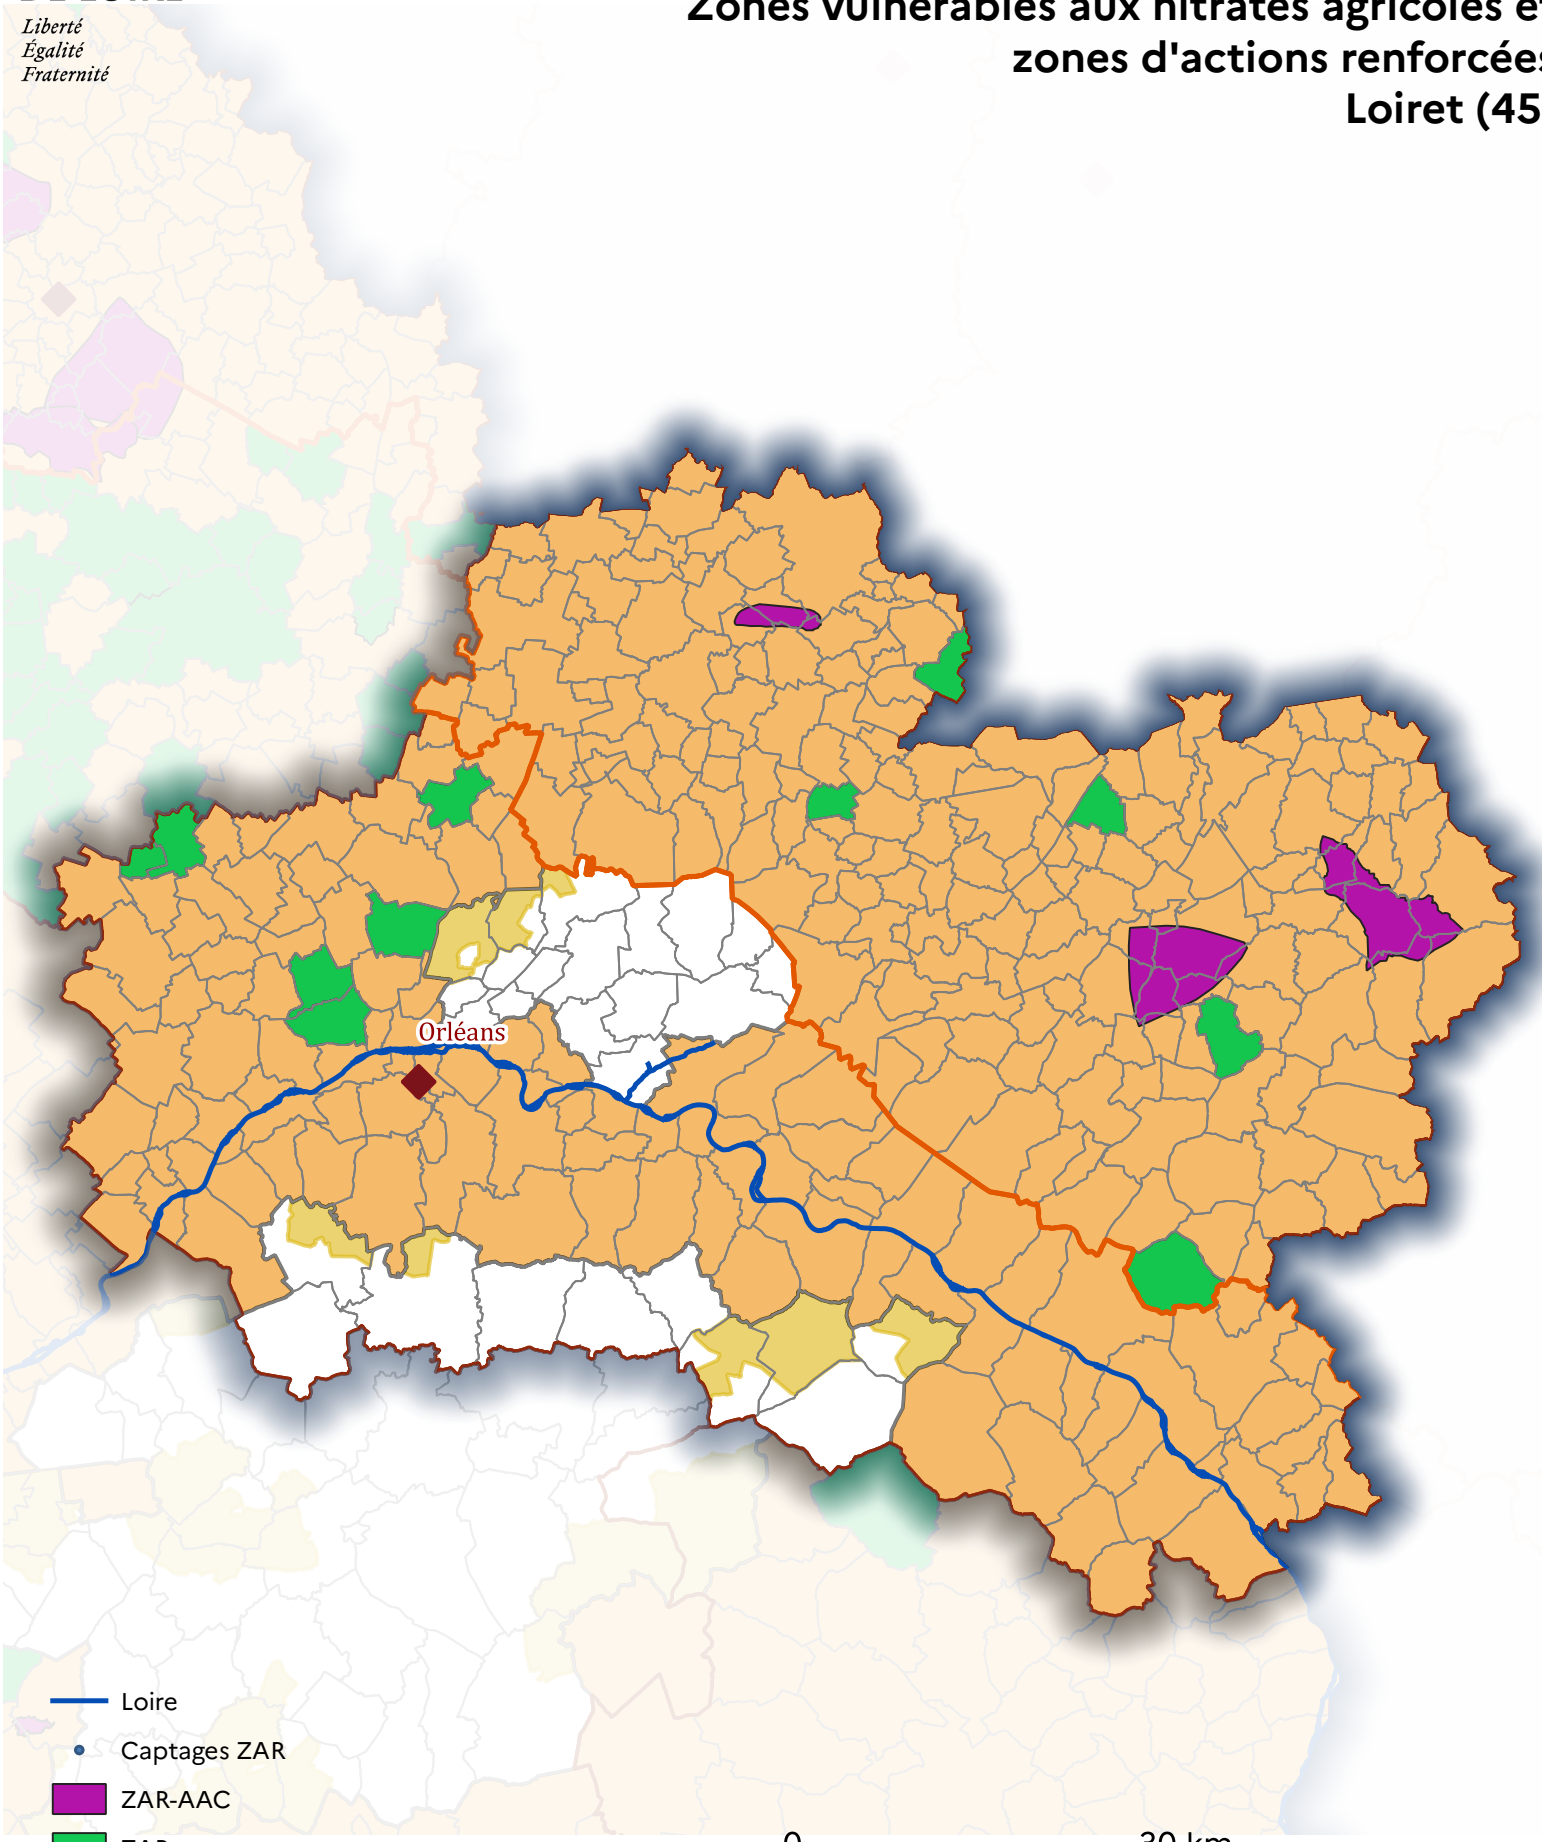

Zones vulnérables aux nitrates agricoles et zones d'actions renforcées Loiret (45)

- Loire
- Captages ZAR
- ZAR-AAC
- ZAR-commune

- Zones vulnérables 2021
- Commune entièrement classée
 - Commune partiellement classée

0 30 km

Source : IGN BD Topo - données DREAL Centre-Val de Loire et DDT
Réalisation : DREAL Centre Val de Loire / SEBRiNaL / DEMA / UPE
Date : mars 2022