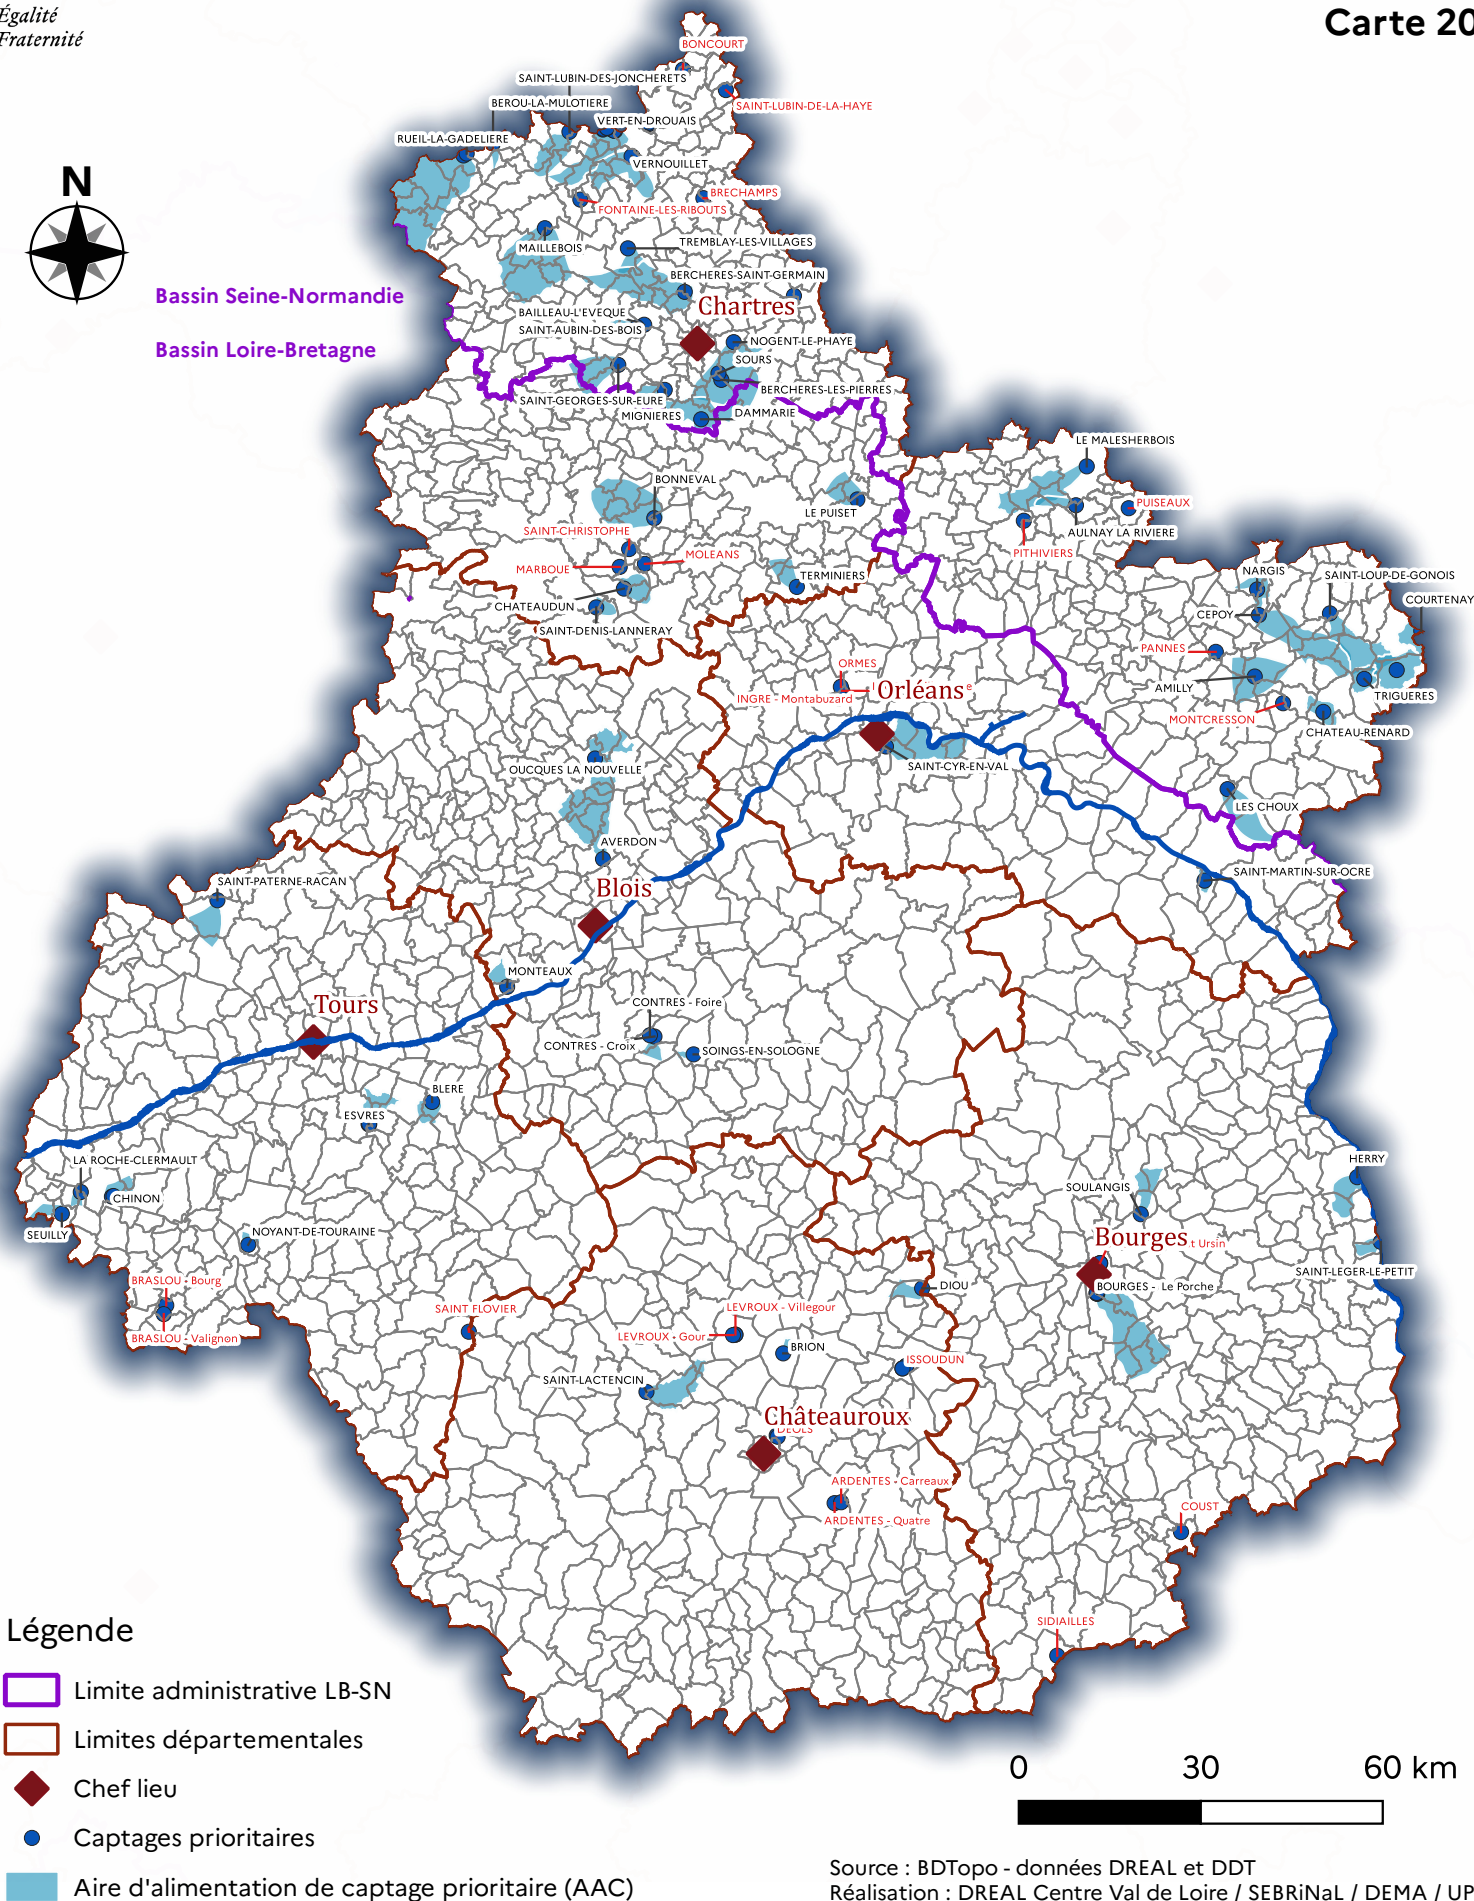

Bassin Seine-Normandie

Bassin Loire-Bretagne

Légende

Limite administrative LB-SN

Limites départementales

Chef lieu

Captages prioritaires

Aire d'alimentation de captage prioritaire (AAC)

0 30 60 km