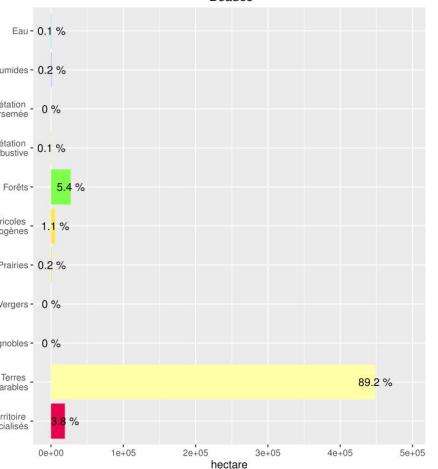

Quantification de l'occupation des sols pour quelques régions naturelles

Répartition CLC2012
Boischaud-Marche

Répartition CLC2012
Beauce

Répartition CLC2012
Gâtine tourangelle

Répartition CLC2012
Orléanais forestier