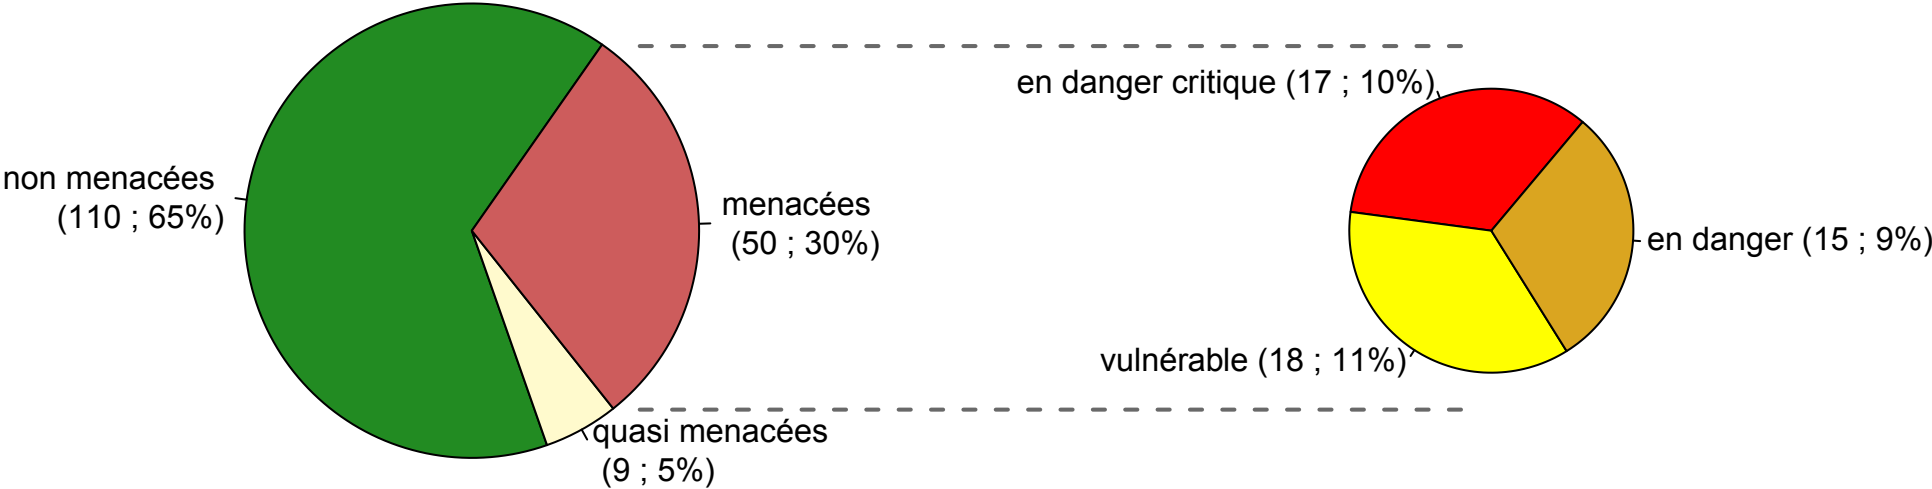

Les habitats menacés de la liste rouge régionale

Nombre et part des habitats selon le type de menace
Source : Nature Centre, CBNBP ; 2014 ; Traitements DREAL Centre-Val de Loire.