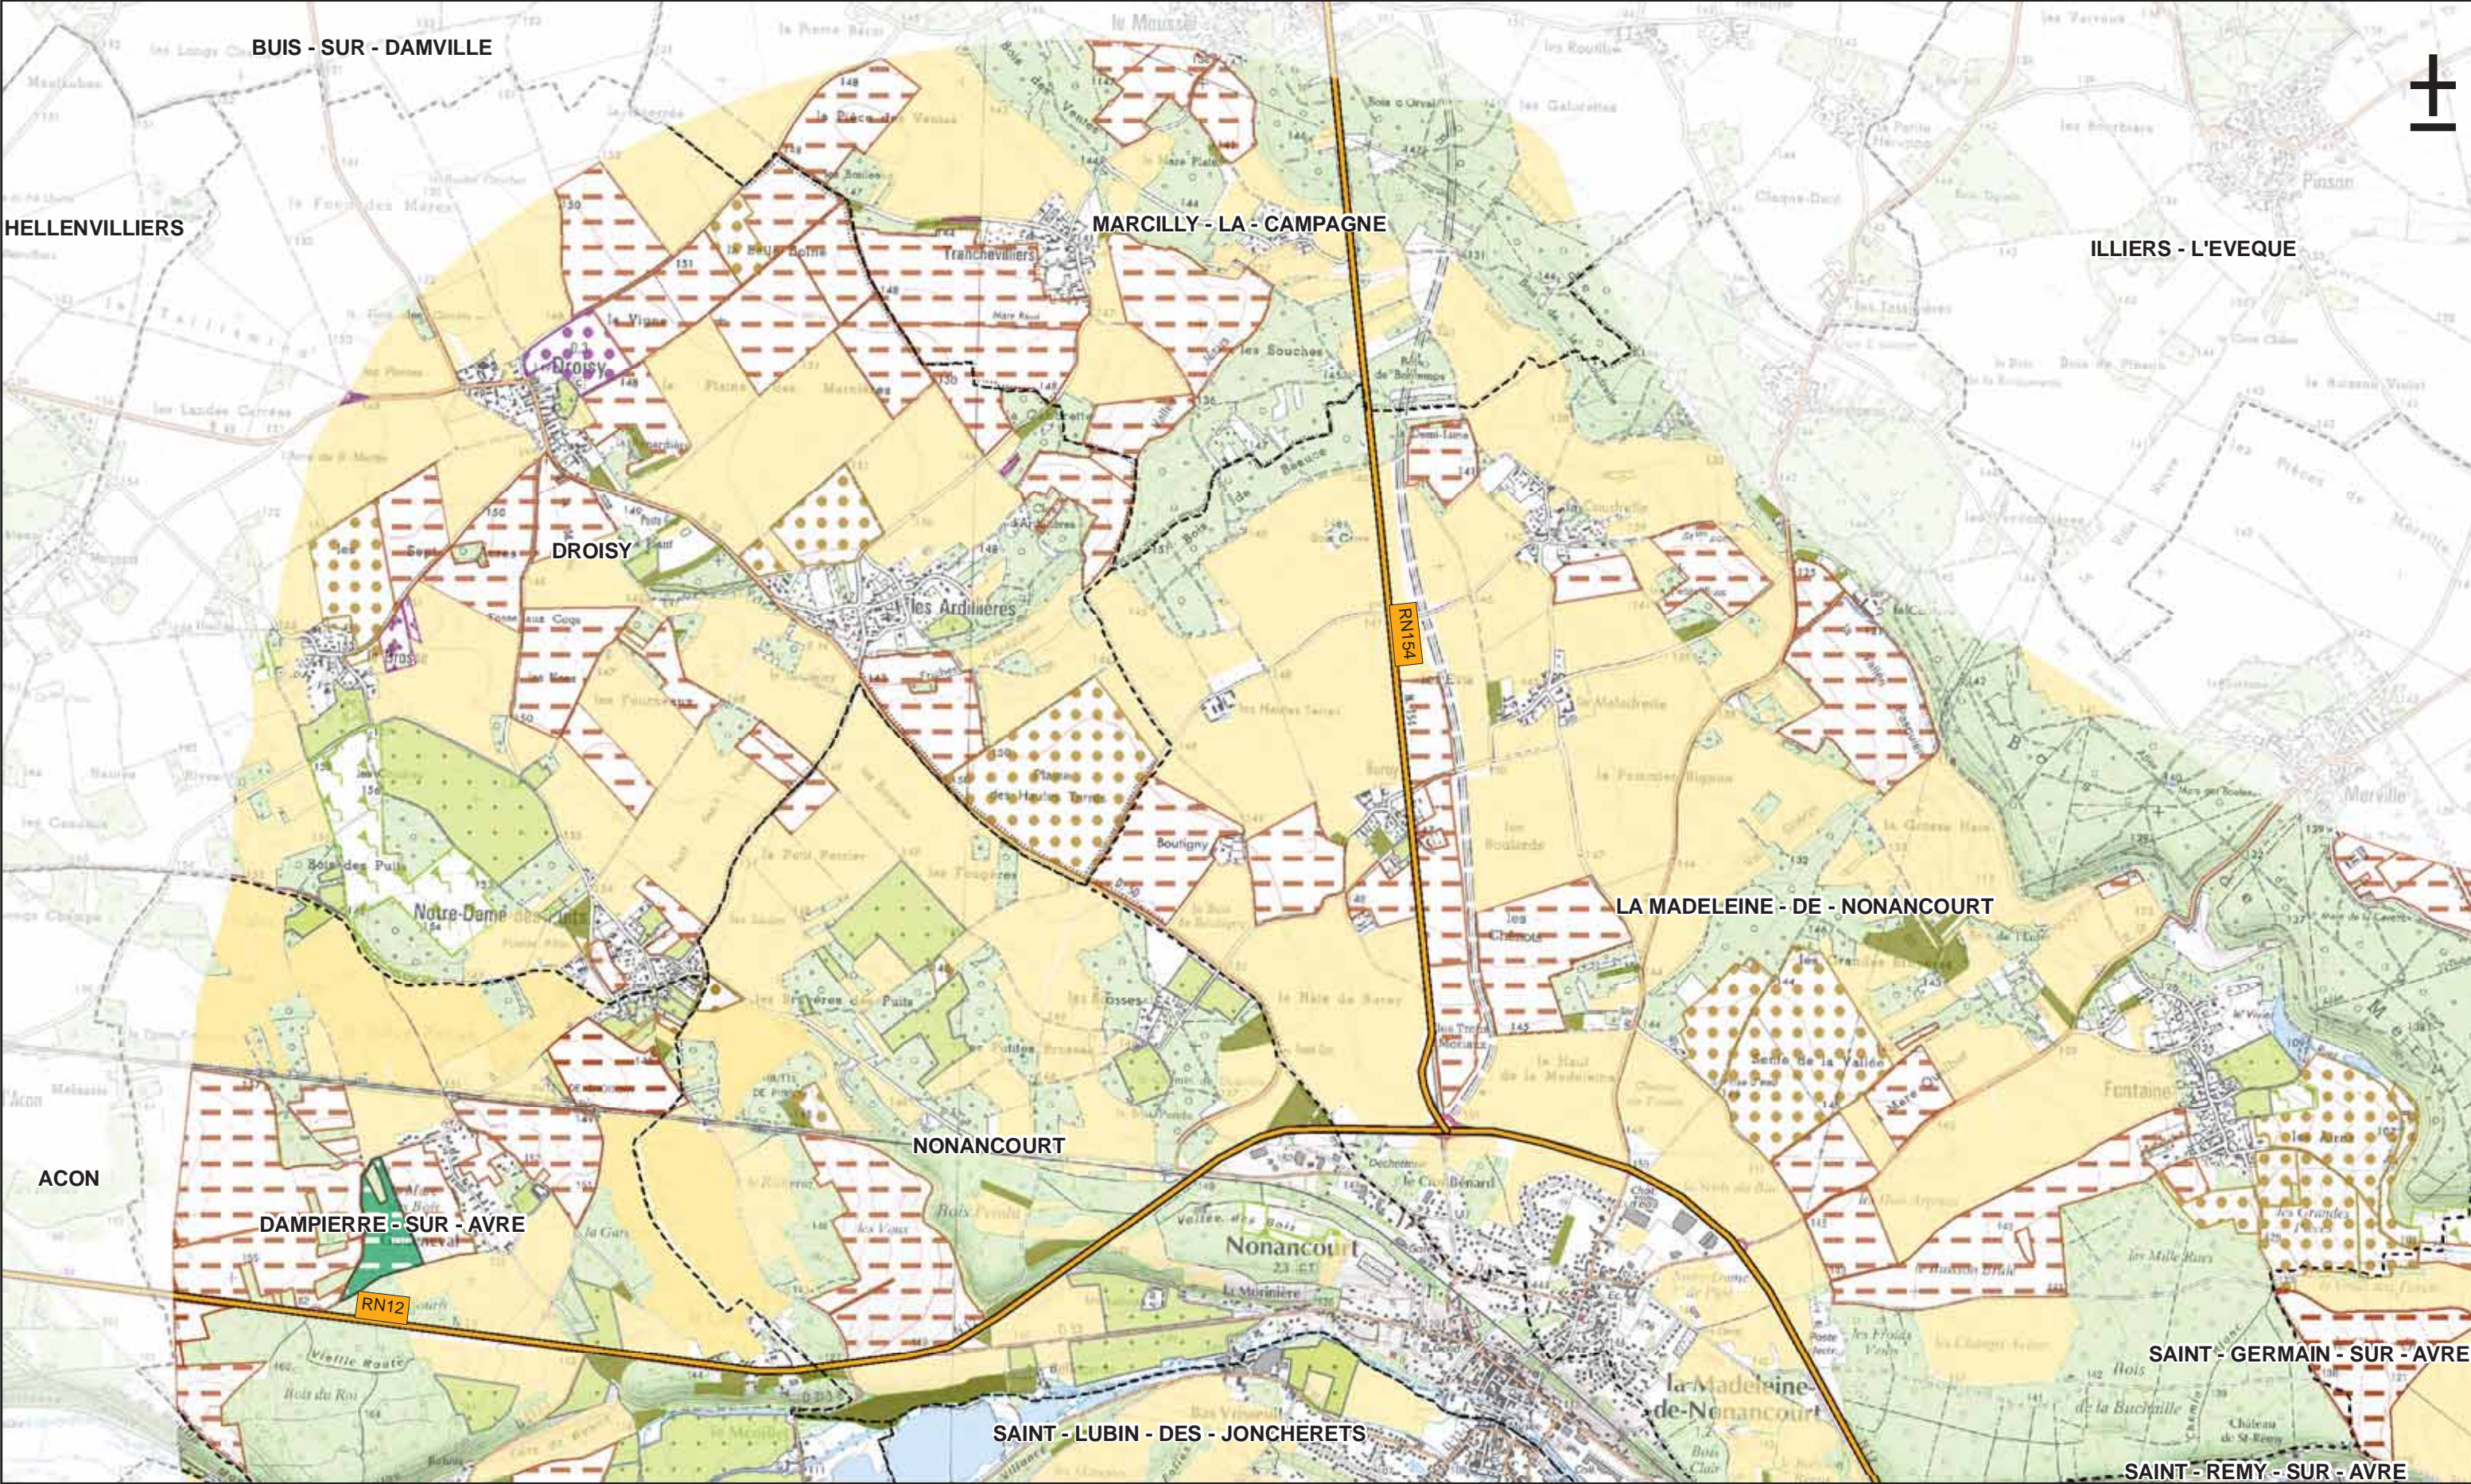

### Parcelles agricoles

-  Arboriculture et vergers
-  Céréales
-  Autres cultures industriels
-  Terres en gel et divers
-  Oléagineux
-  Fourrage
-  Légumes-fleurs
-  Plante à fibre
-  Protéagineux
-  Prairies (permanentes et temporaires)

 egis structures & environnement

Le 18/07/2012

 IGN  
INSTITUT NATIONAL  
DE L'INFORMATION  
GÉOGRAPHIQUE  
ET FORESTIÈRE

0 20 40 Km

**Légende**

--- Limite communale

**Réseau routier principal**

- Autoroute
- Nationale
- Départementale

*La légende complète se trouve sur une page à part*

Le 18/07/2012

0 1 2 Km

**Légende**

- Réseau routier principal
- Autoroute
- Nationale
- Départementale
- Limite communale

*La légende complète se trouve sur une page à part*