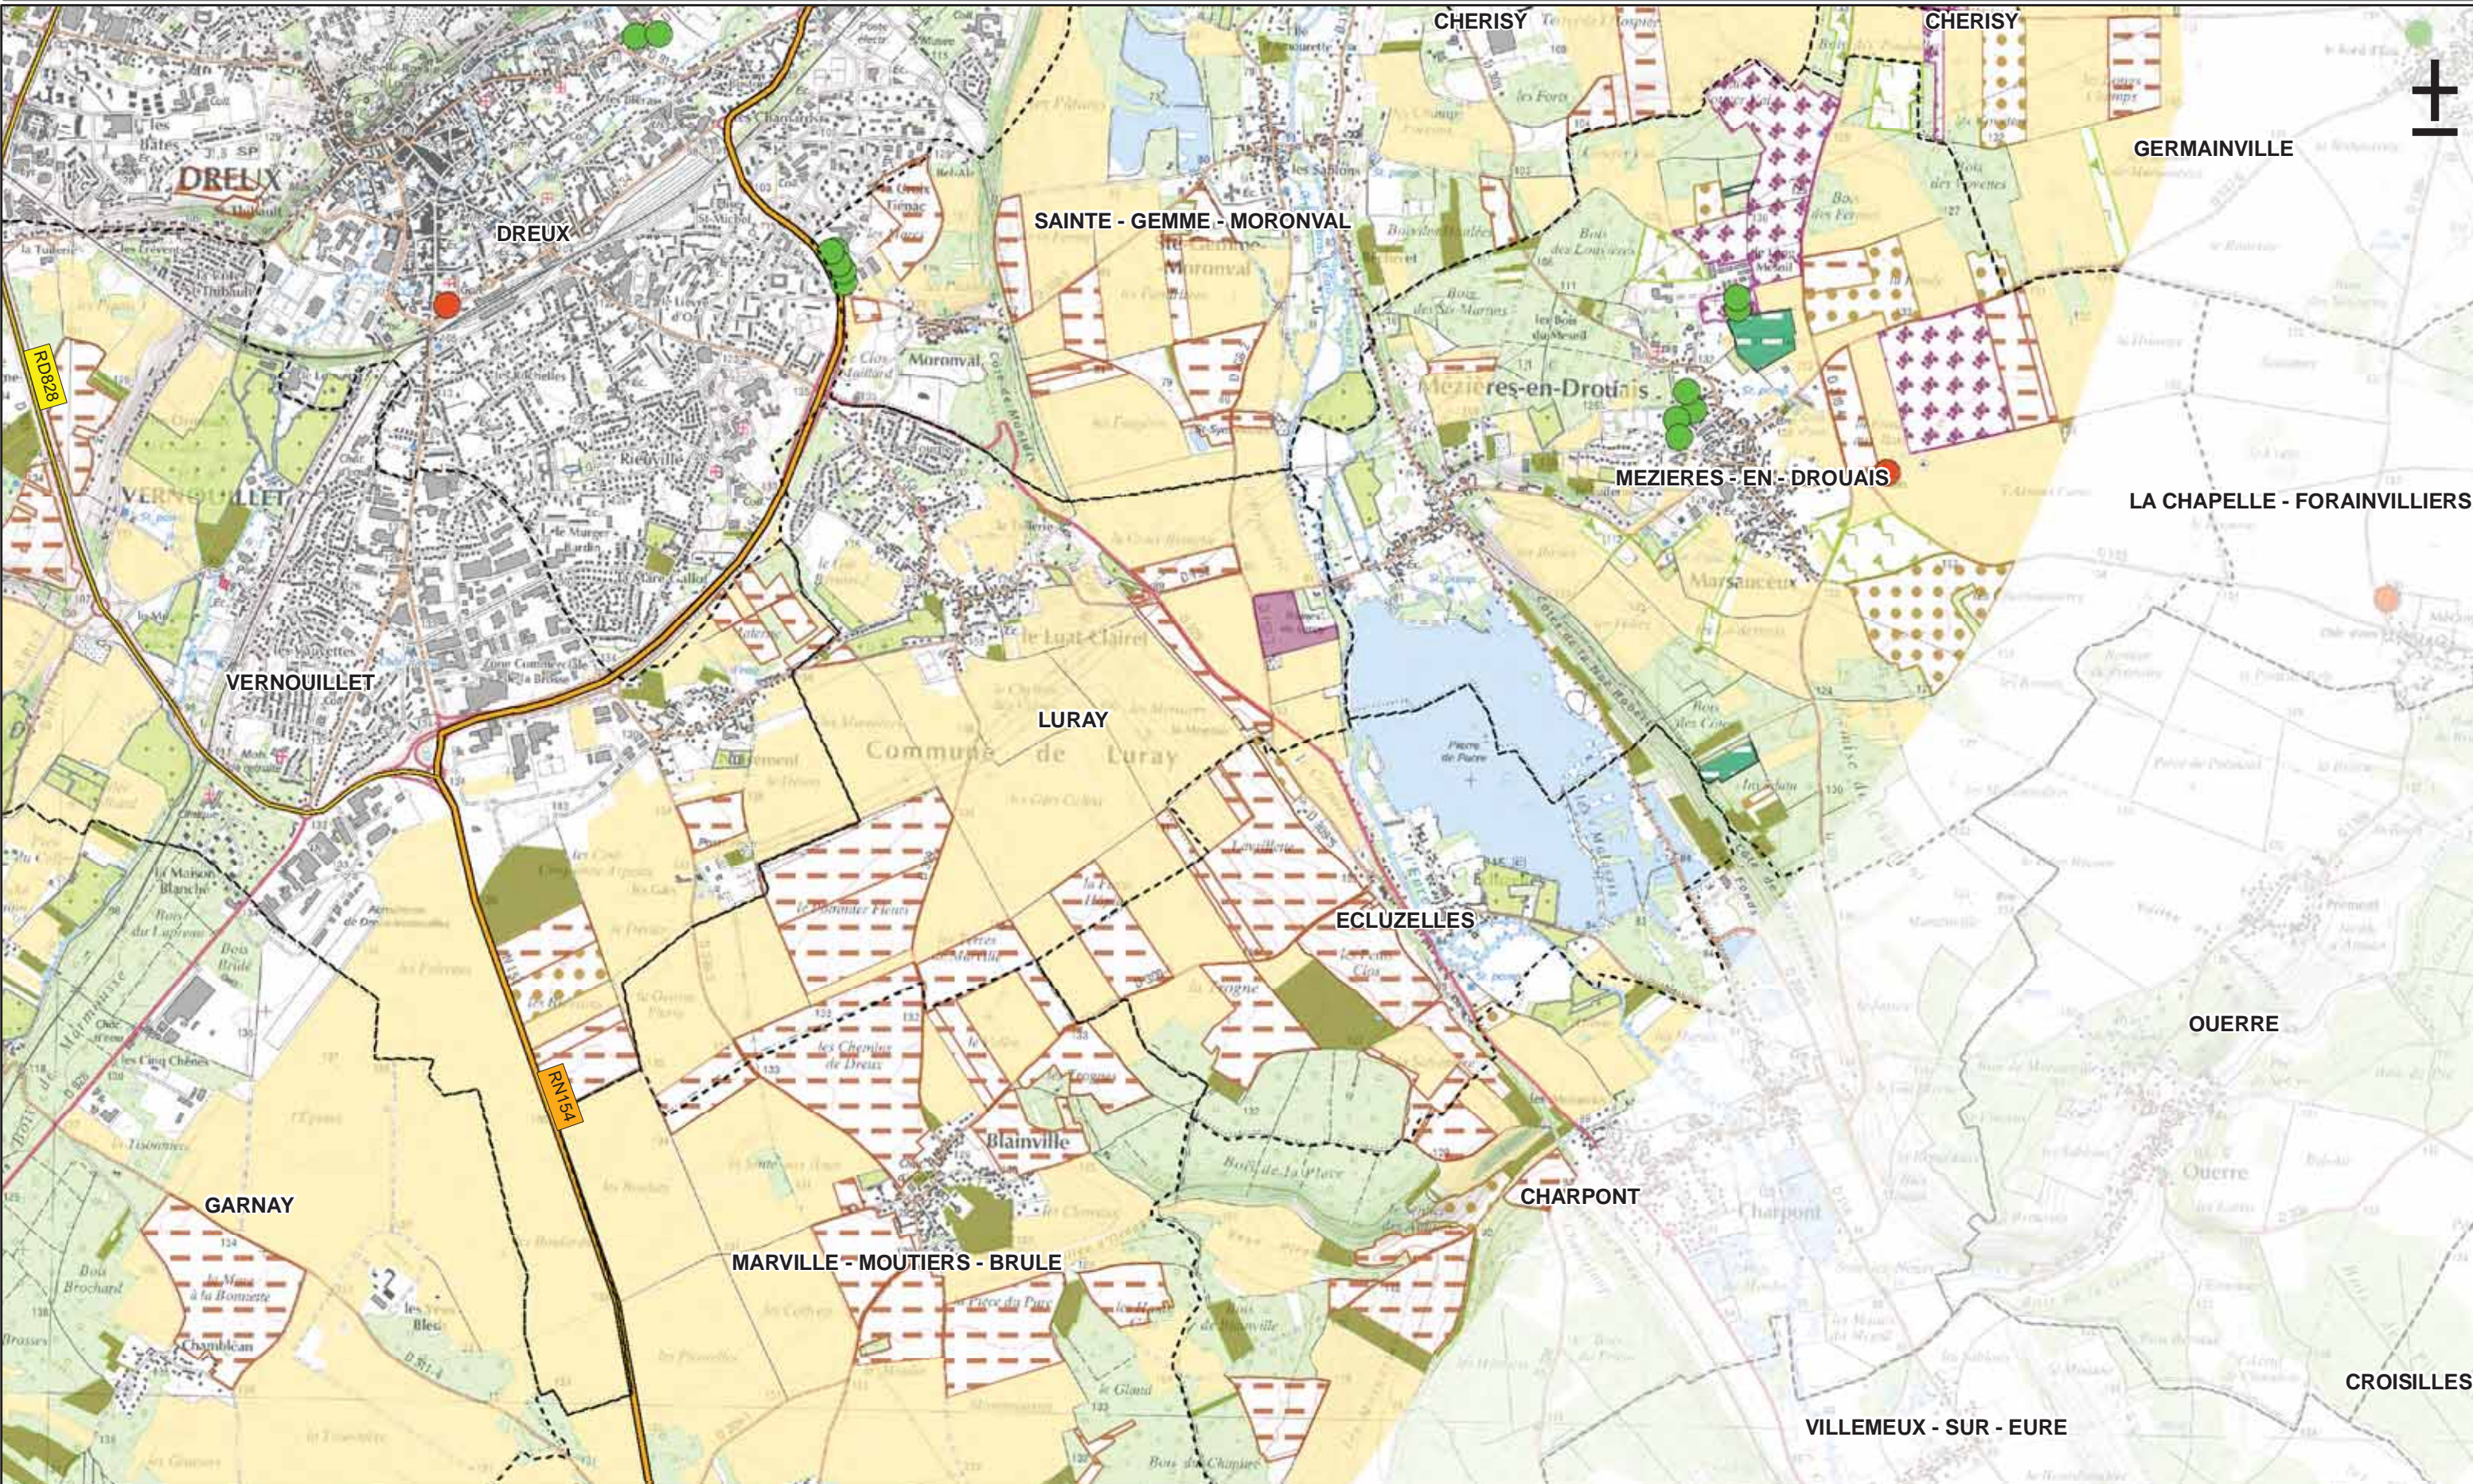

*La légende complète se trouve sur une page à part*

egis structures & environnement

Le 18/07/2012

**Légende**

- Limite communale
- Réseau routier principal**
  - Autoroute
  - Nationale
  - Départementale

*La légende complète se trouve sur une page à part*

Le 18/07/2012

0 1 2 Km

**Légende**

- Limite communale
- Réseau routier principal
- Autoroute
- Nationale
- Départementale

*La légende complète se trouve sur une page à part*