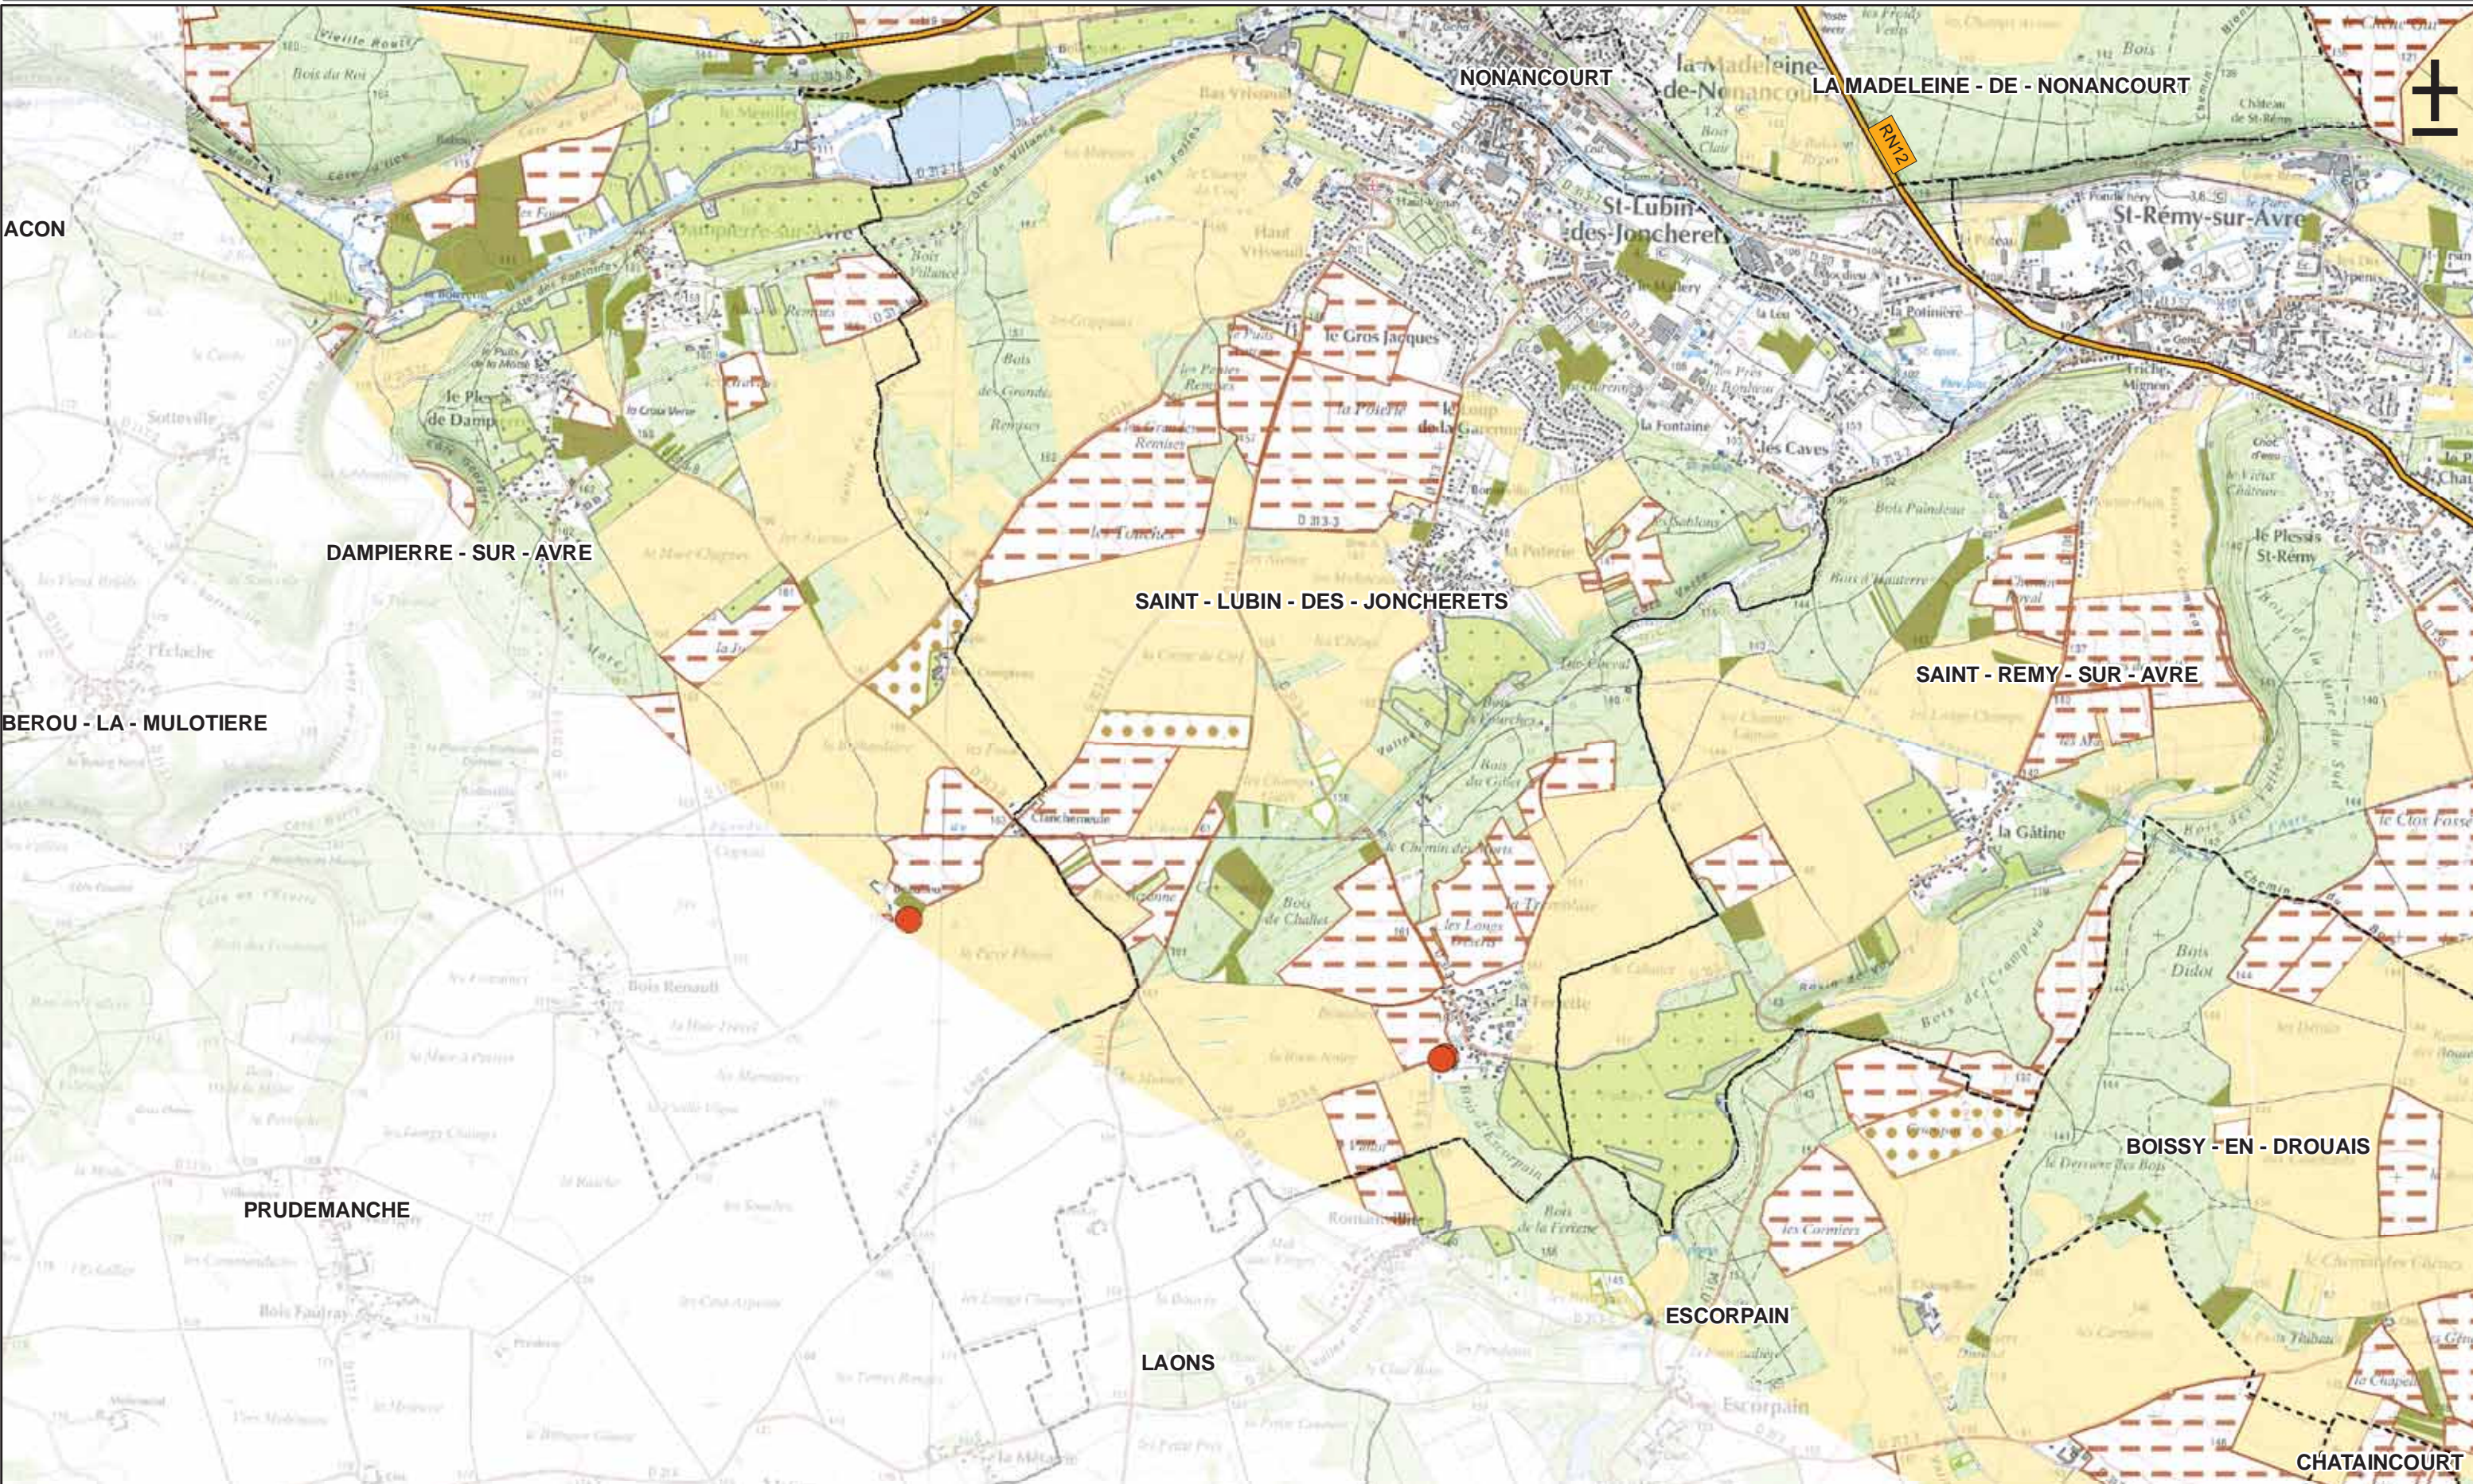

*La légende complète se trouve sur une page à part*

Le 18/07/2012

0 1 2 Km

**Légende**

- Réseau routier principal
- Autoroute
- Nationale
- Départementale
- Limite communale

*La légende complète se trouve sur une page à part*

Le 18/07/2012

0 1 2 Km

**Légende**

- Limite communale
- Réseau routier principal**
  - Autoroute
  - Nationale
  - Départementale

La légende complète se trouve sur une page à part

egis structures & environnement

Le 18/07/2012

0 1 2 Km

**Légende**

--- Limite communale

**Réseau routier principal**

— Autoroute

— Nationale

— Départementale