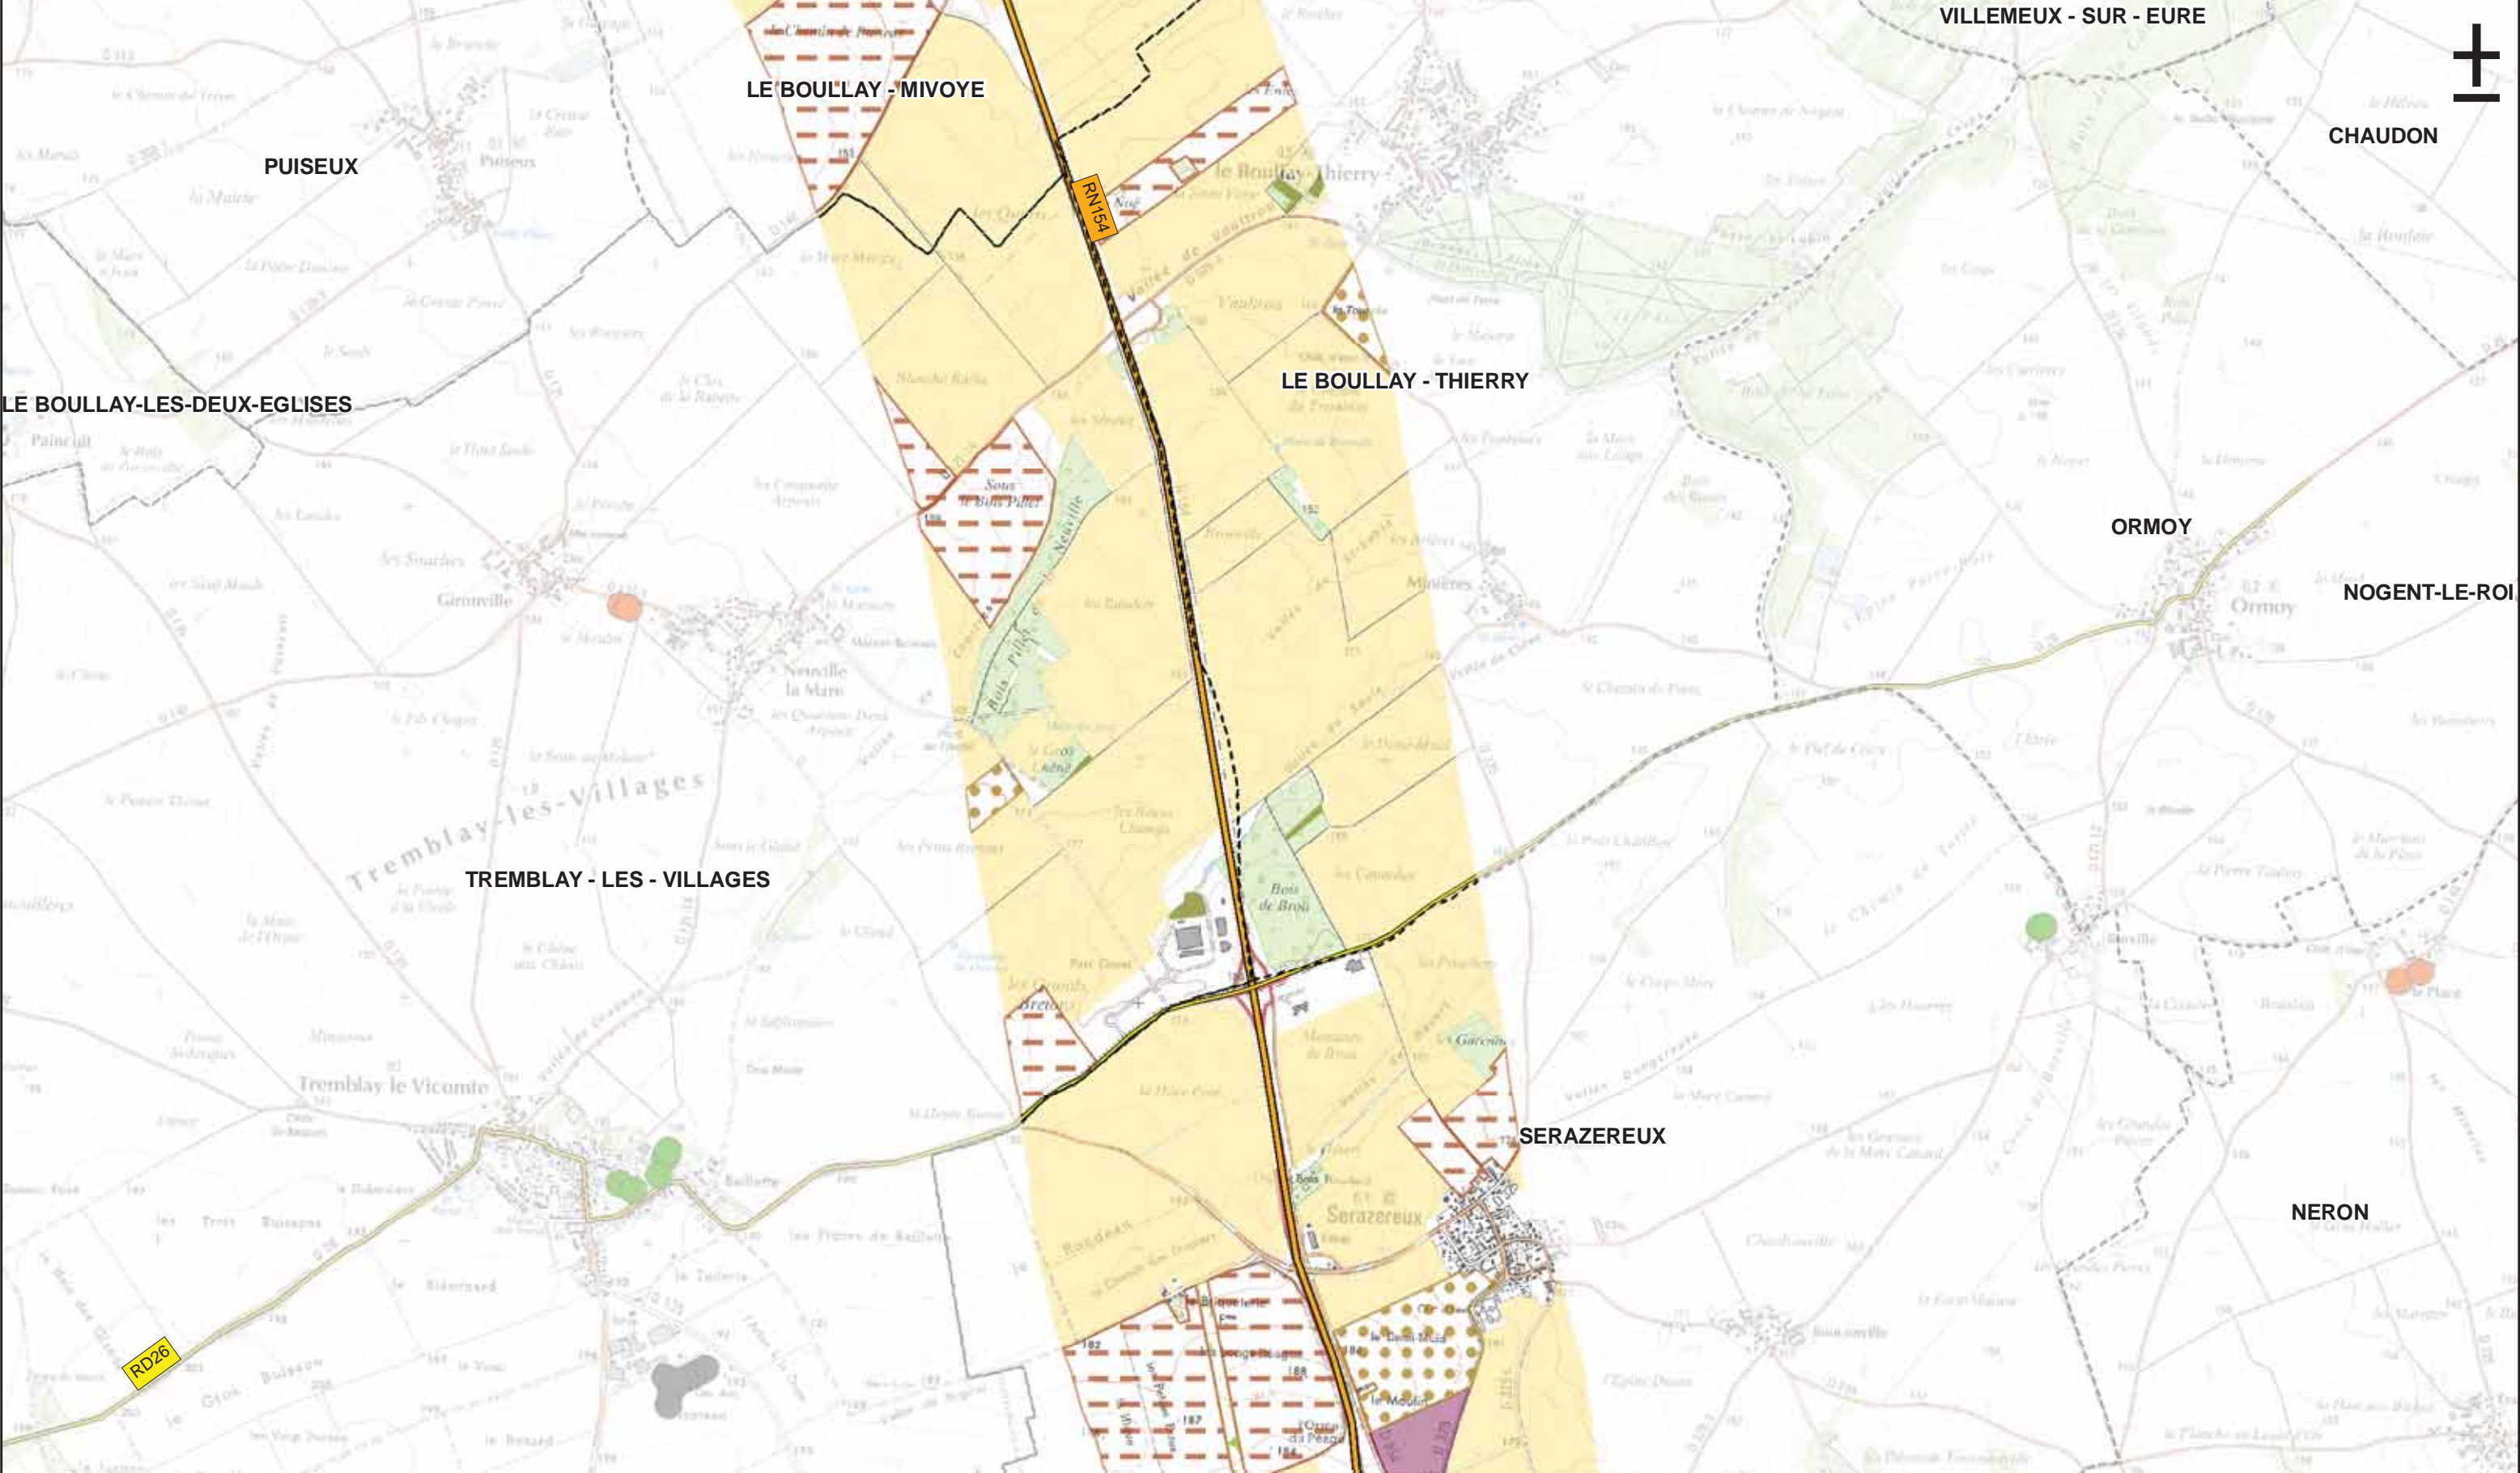

*La légende complète se trouve sur une page à part*

  
 Le 18/07/2012  
  
  

MARVILLE - MOUTIERS - BRULE

**Légende**

--- Limite communale

- Réseau routier principal**
-  Autoroute
  -  Nationale
  -  Départementale