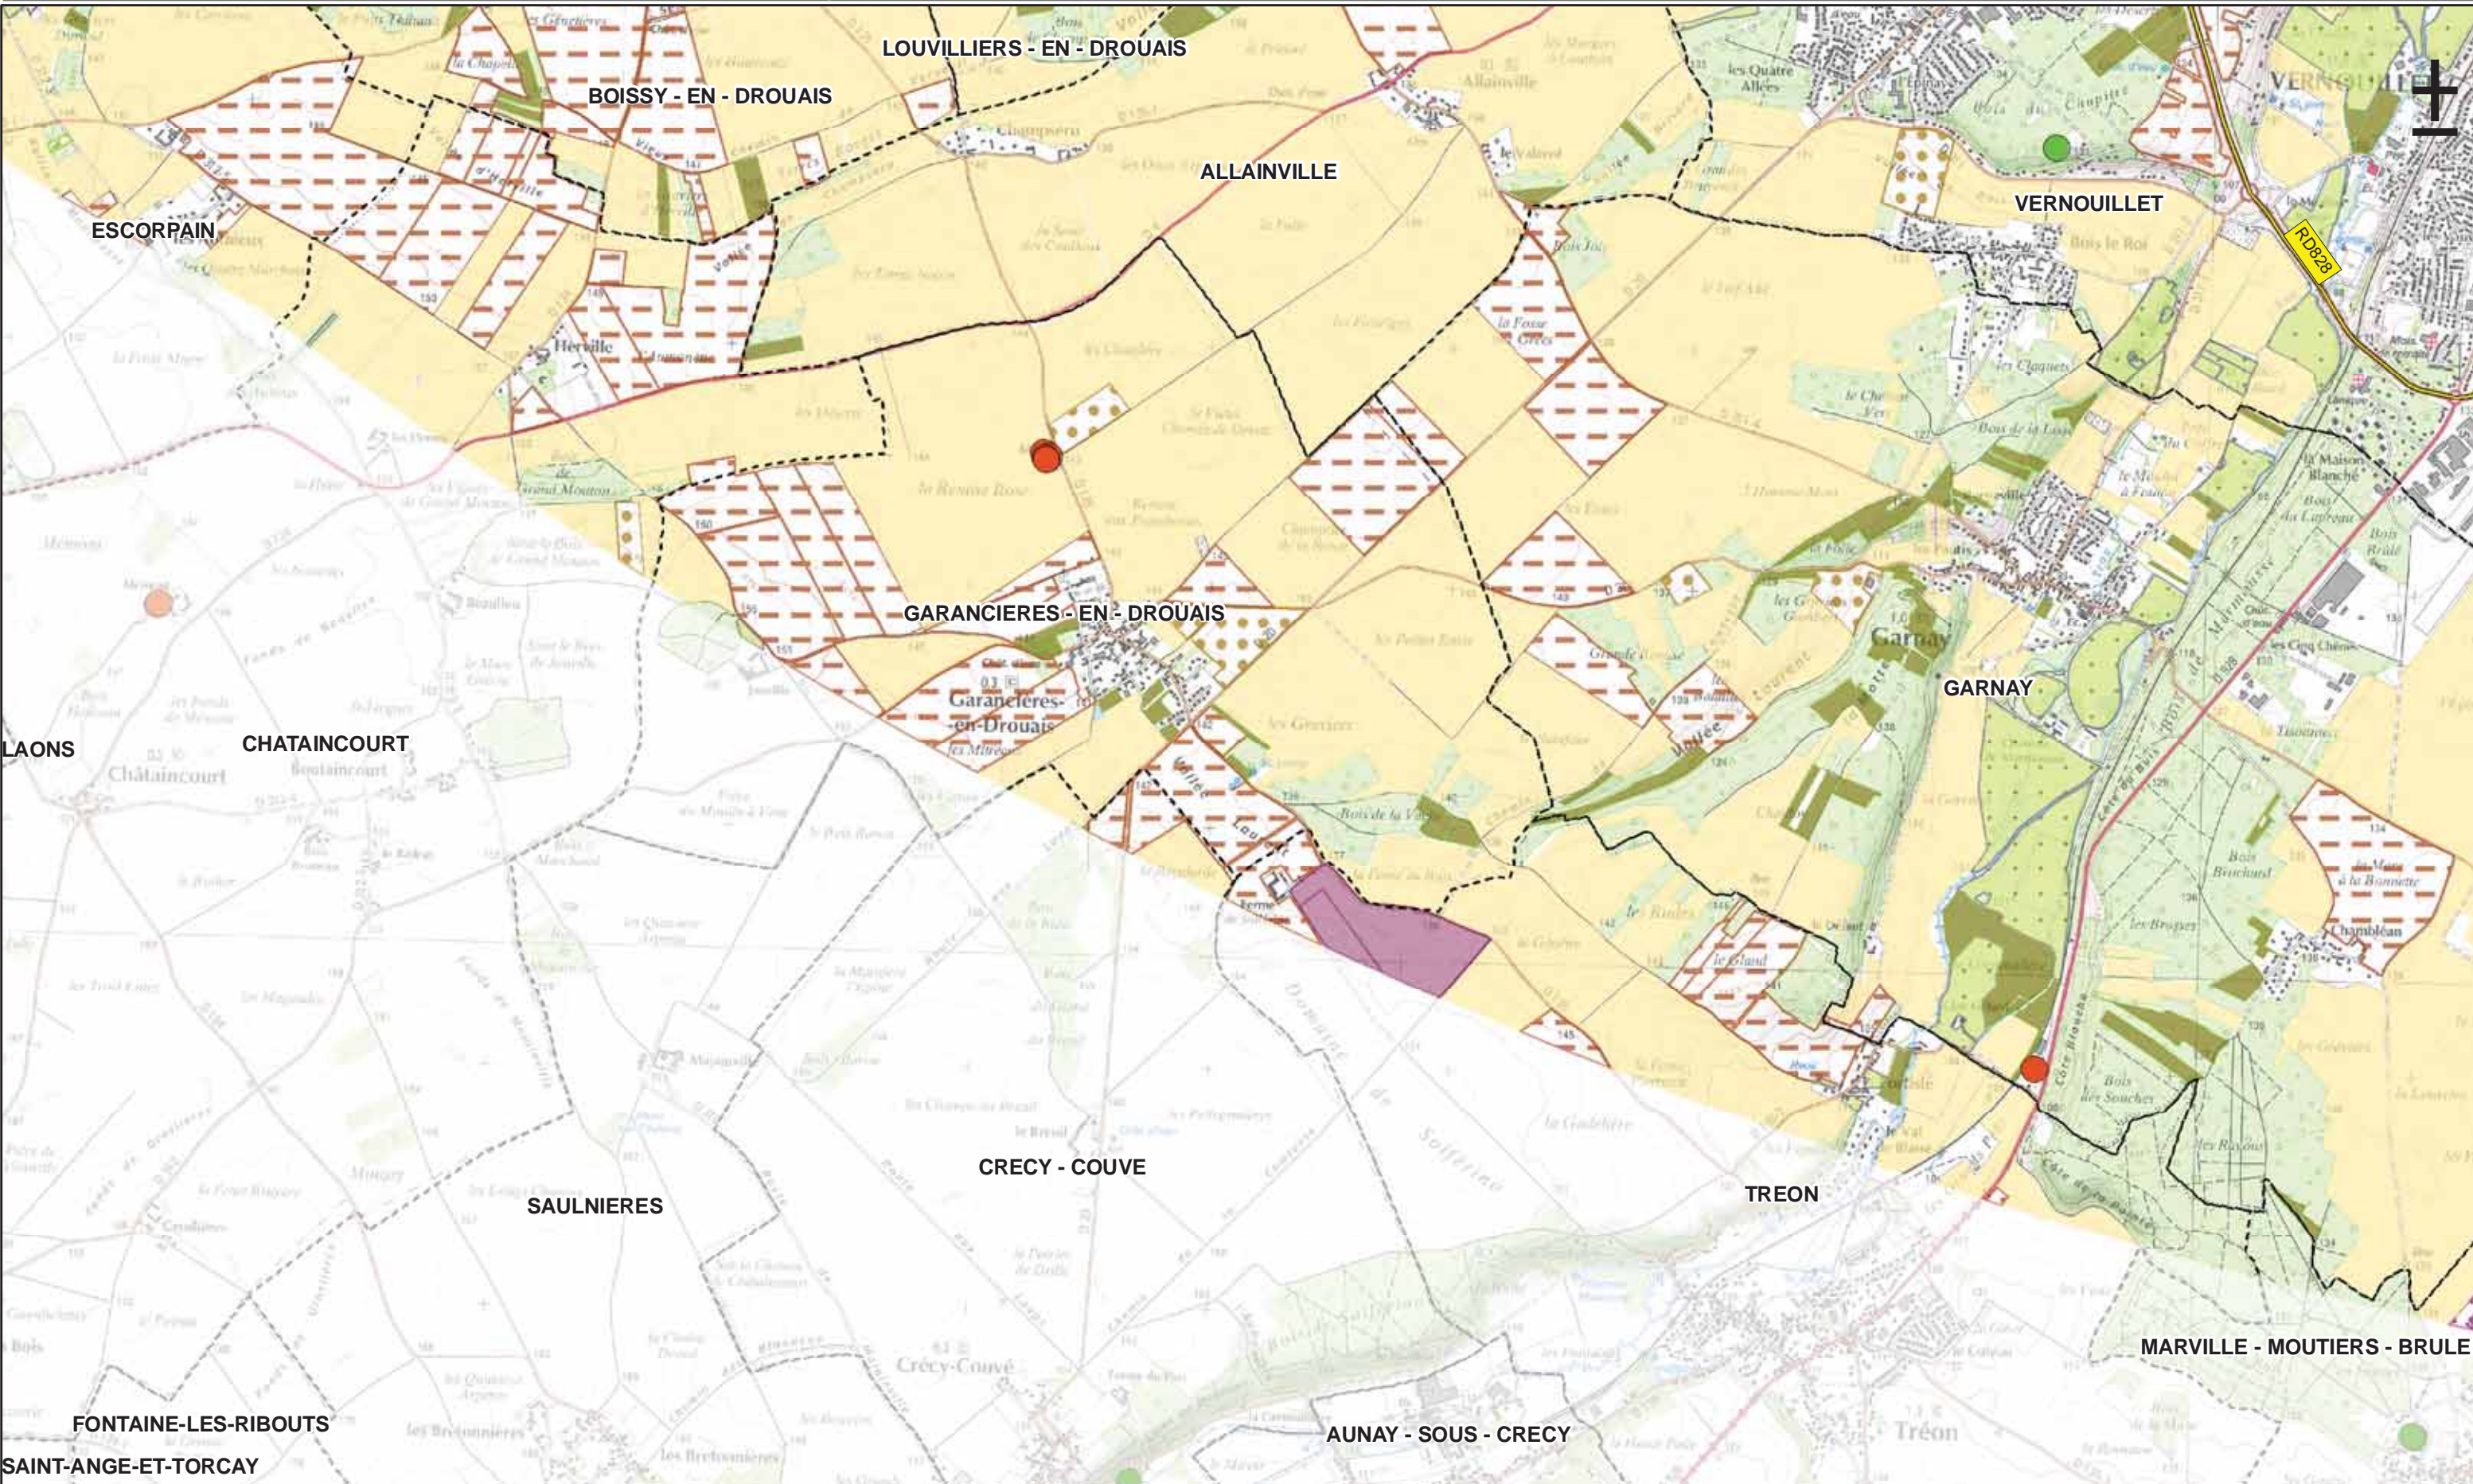

*La légende complète se trouve sur une page à part*

Le 18/07/2012

0 1 2 Km

**Légende**

- Limite communale
- Réseau routier principal
- Autoroute
- Nationale
- Départementale

*La légende complète se trouve sur une page à part*

Le 18/07/2012

0 1 2 Km

**Légende**

----- Limite communale

**Réseau routier principal**

— Autoroute

— Nationale

— Départementale