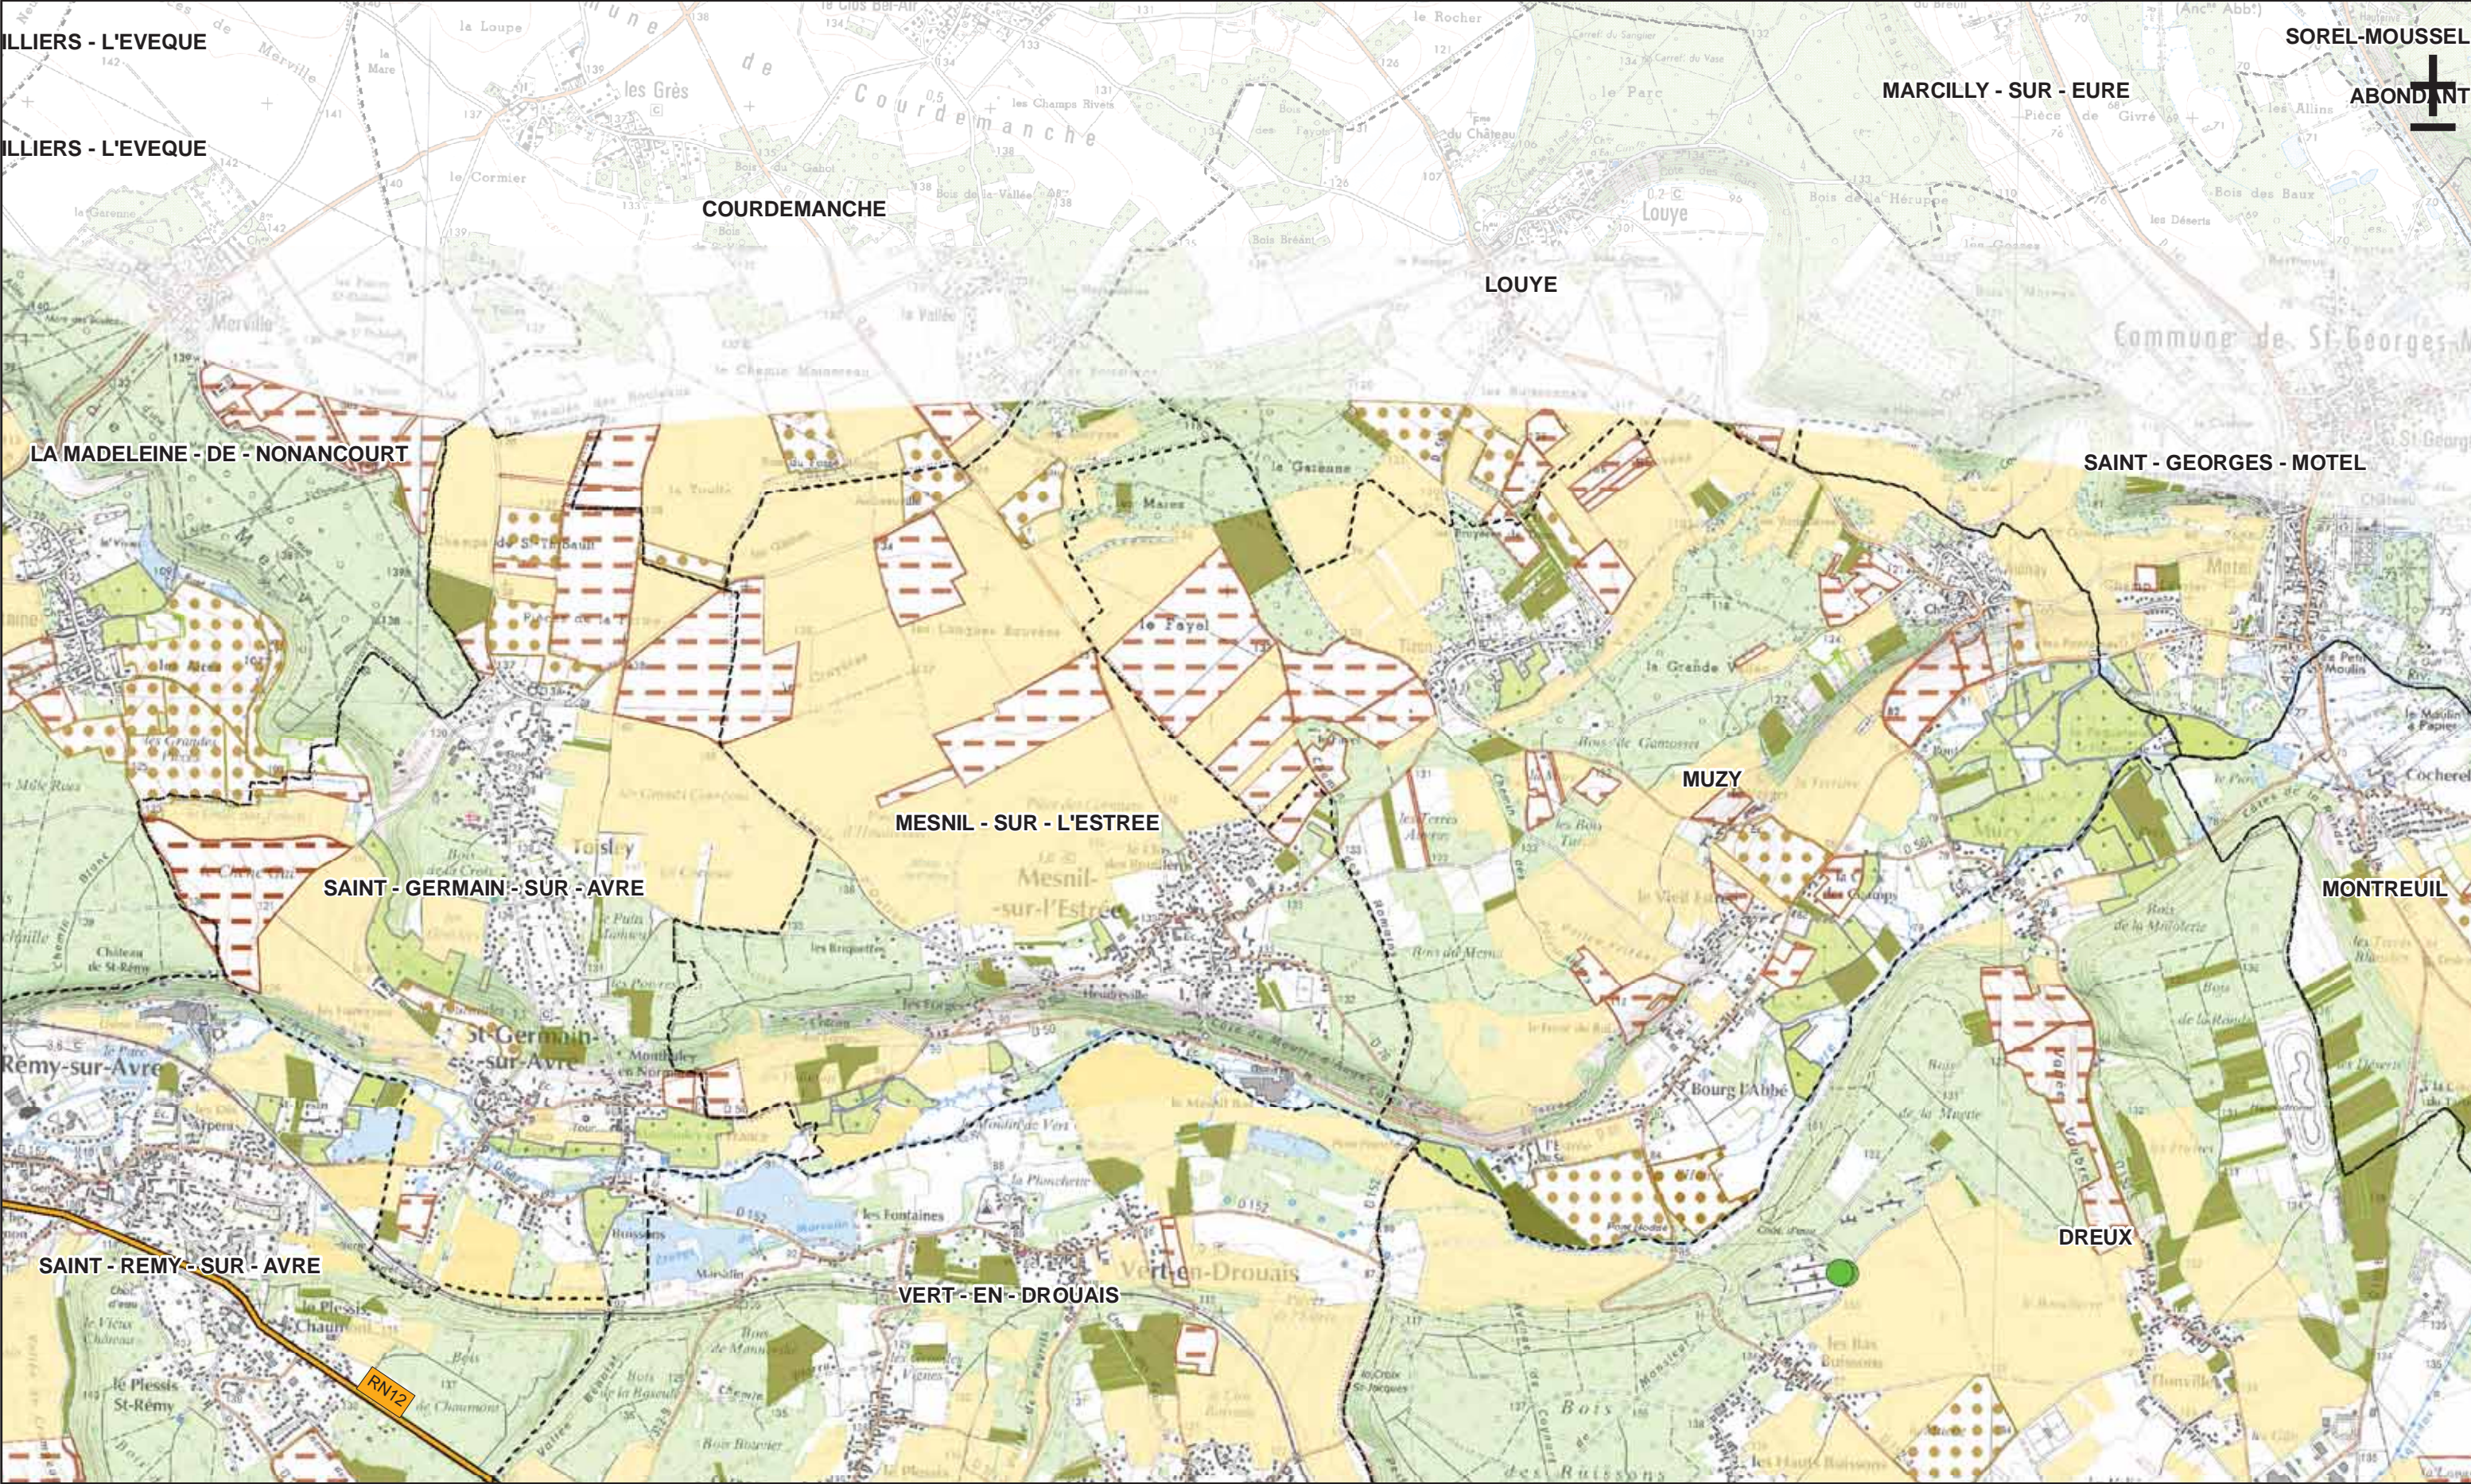

 egis structures & environnement

Le 18/07/2012

 IGN  
INSTITUT NATIONAL  
DE L'INFORMATION  
GÉOGRAPHIQUE  
ET FORESTIÈRE

0 20 40 Km

**Légende**

--- Limite communale

**Réseau routier principal**

- Autoroute
- Nationale
- Départementale

*La légende complète se trouve sur une page à part*

Le 18/07/2012

0 1 2 Km

**Légende**

- Réseau routier principal
- Autoroute
- Nationale
- Départementale
- Limite communale

*La légende complète se trouve sur une page à part*