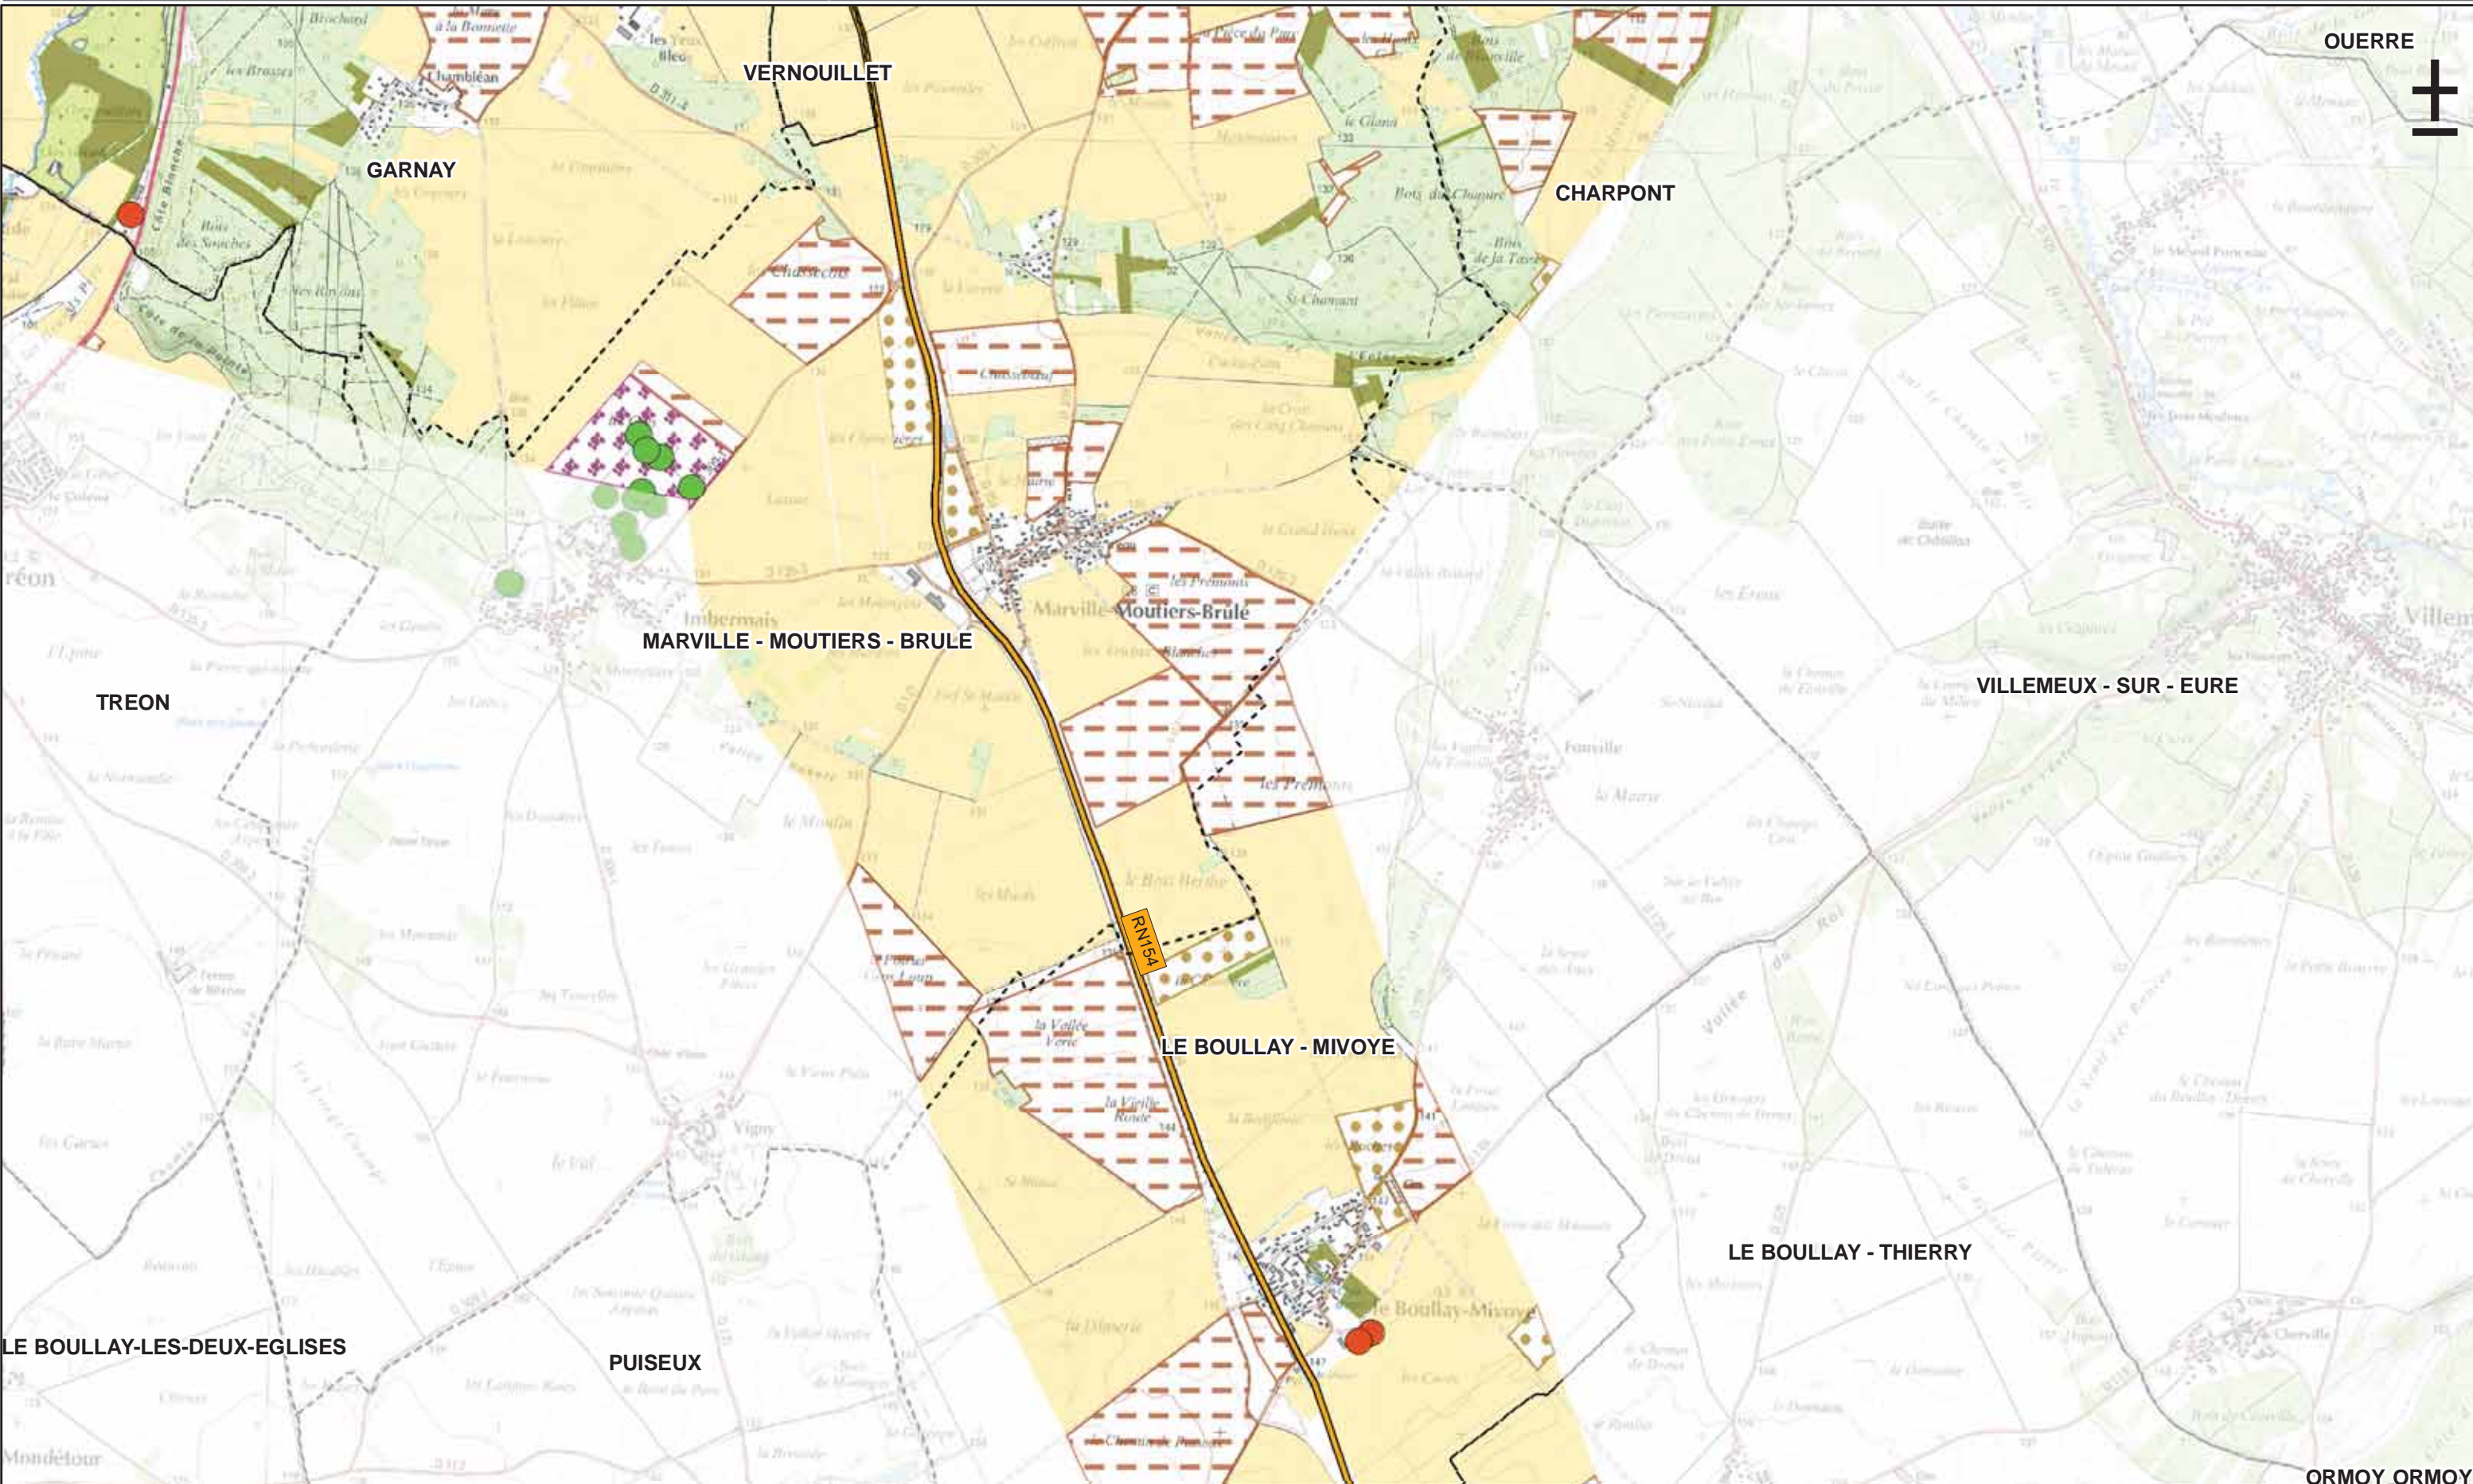

*La légende complète se trouve sur une page à part*

egis structures & environnement

IGN

Le 18/07/2012

0 1 2 Km

**Légende**

 Limite communale  
 Réseau routier principal  
 Autoroute  
 Nationale  
 Départementale

*La légende complète se trouve sur une page à part*

  
 Le 18/07/2012  
  
  

MARVILLE - MOUTIERS - BRULE

**Légende**

--- Limite communale

- Réseau routier principal**
-  Autoroute
  -  Nationale
  -  Départementale