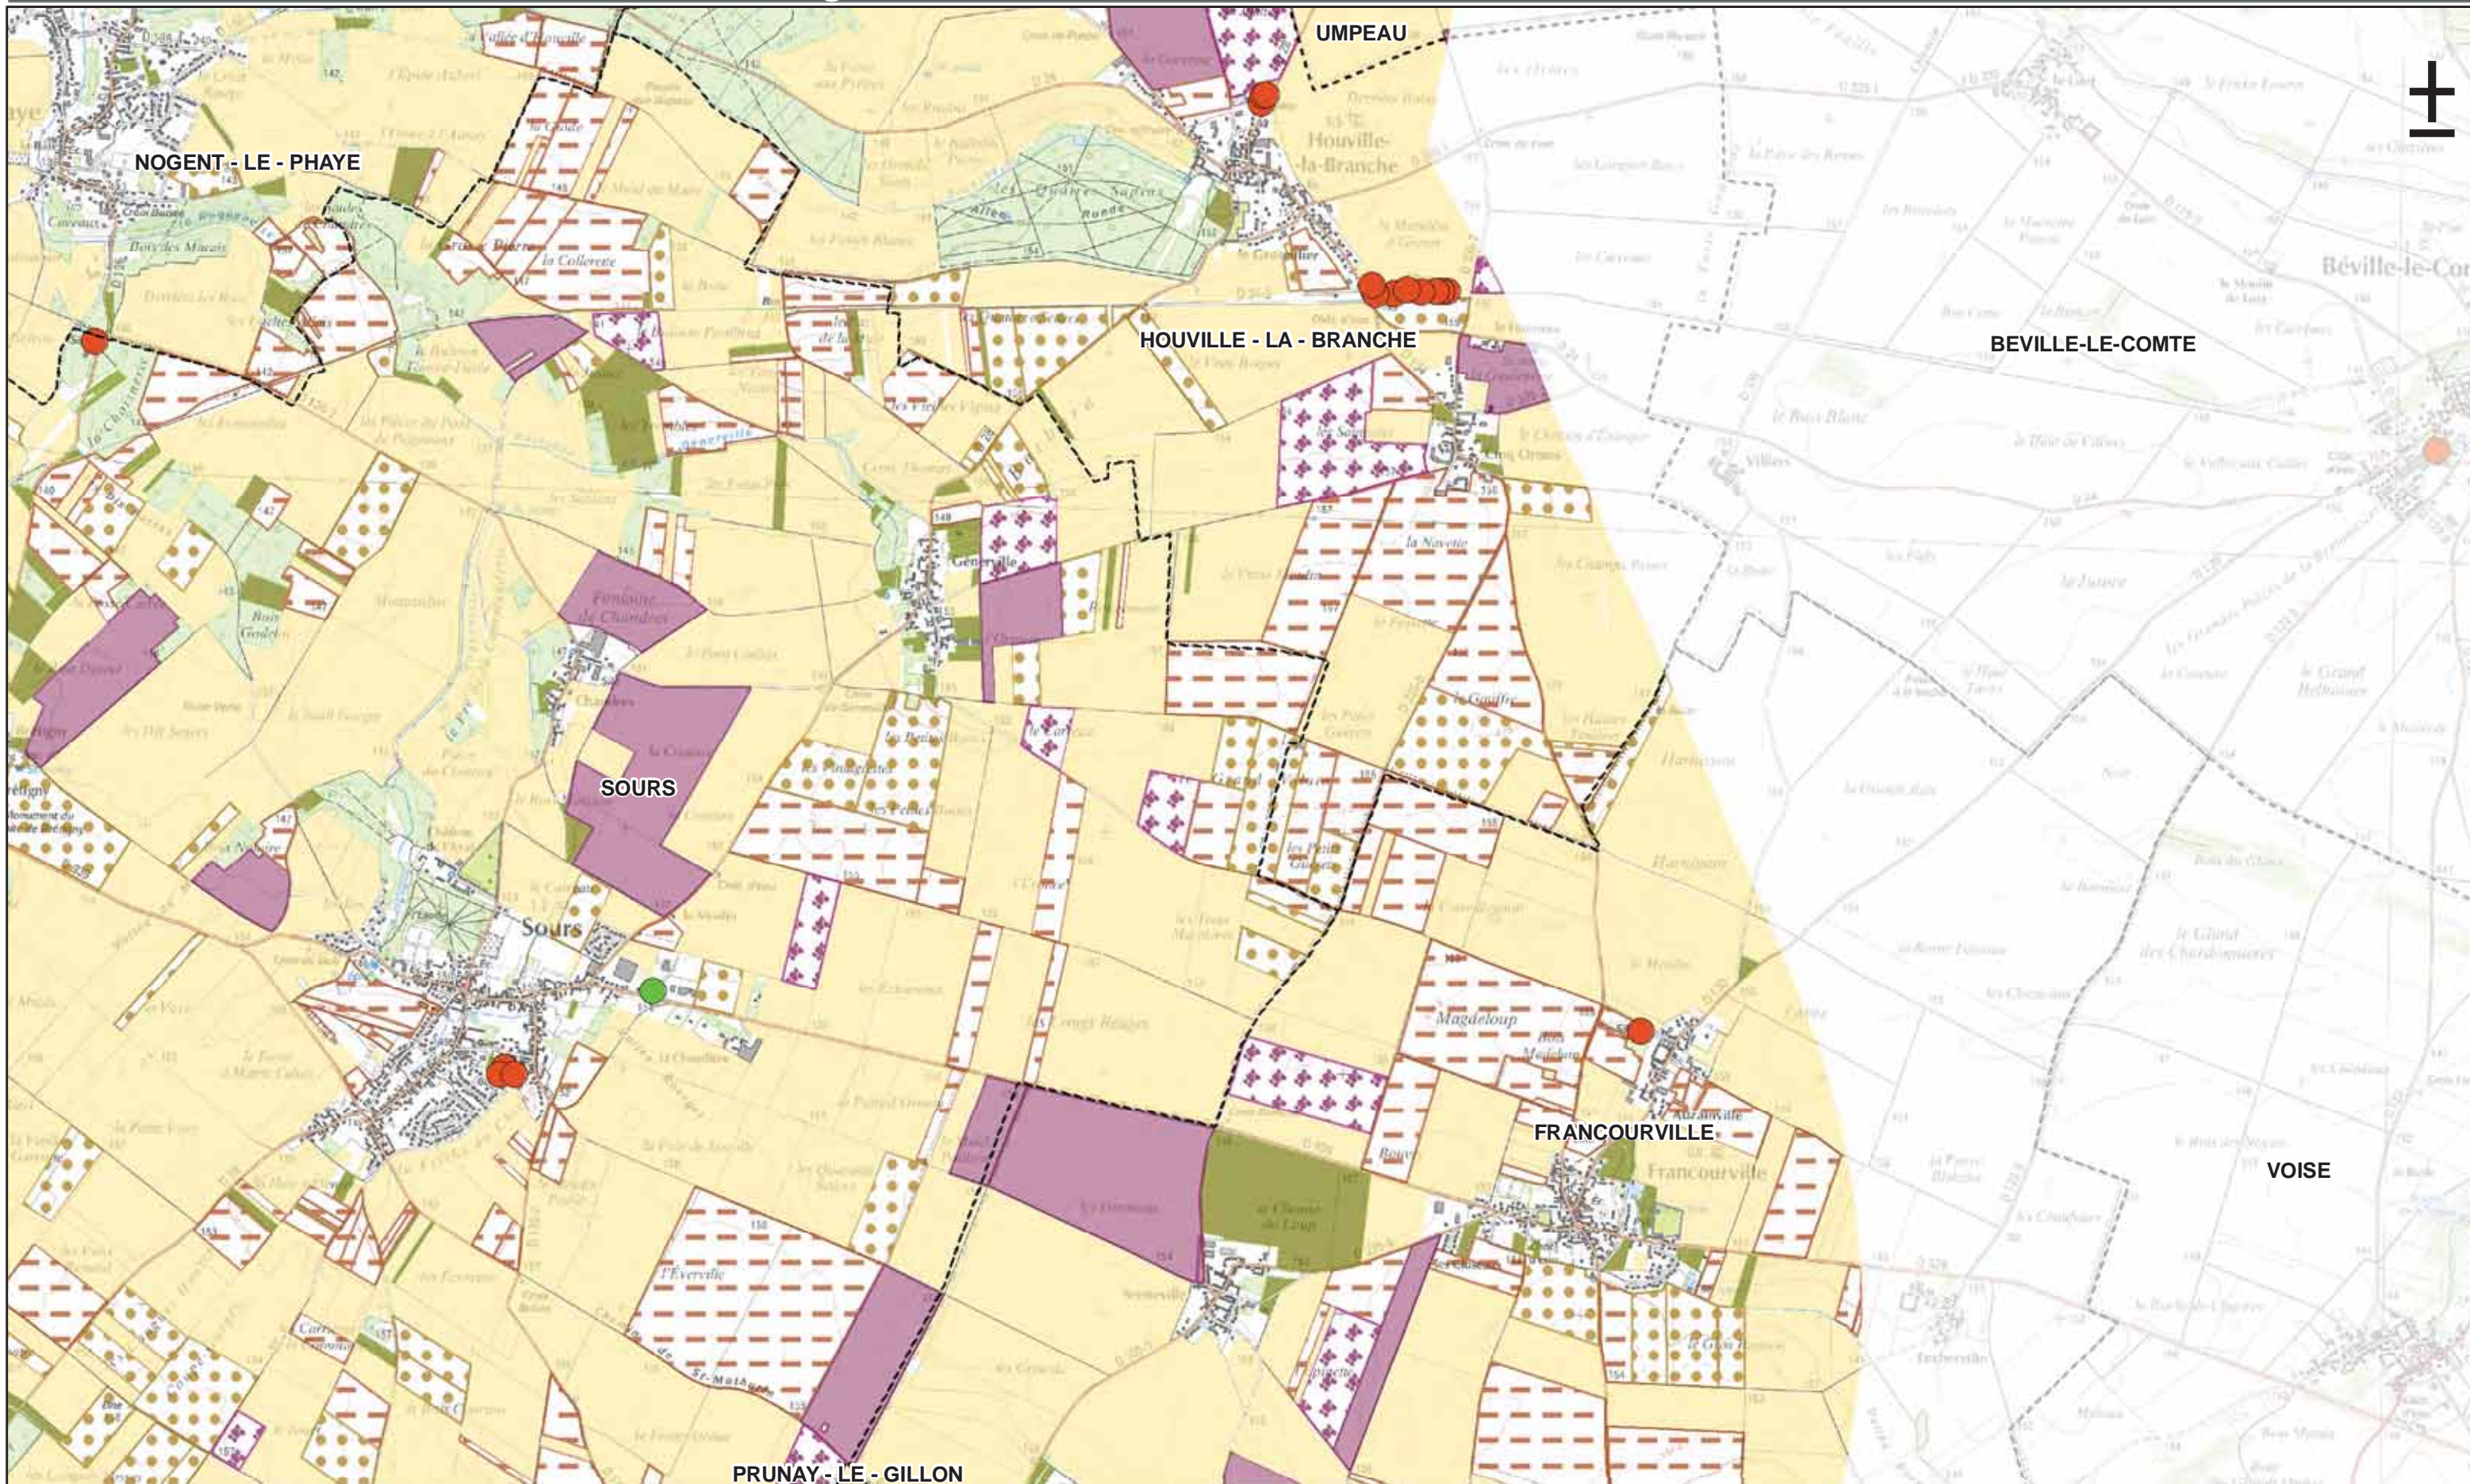

**Légende**

- Limite communale
- Réseau routier principal**
  - Autoroute
  - Nationale
  - Départementale

*La légende complète se trouve sur une page à part*

Le 18/07/2012

0 1 2 Km

**Légende**

--- Limite communale