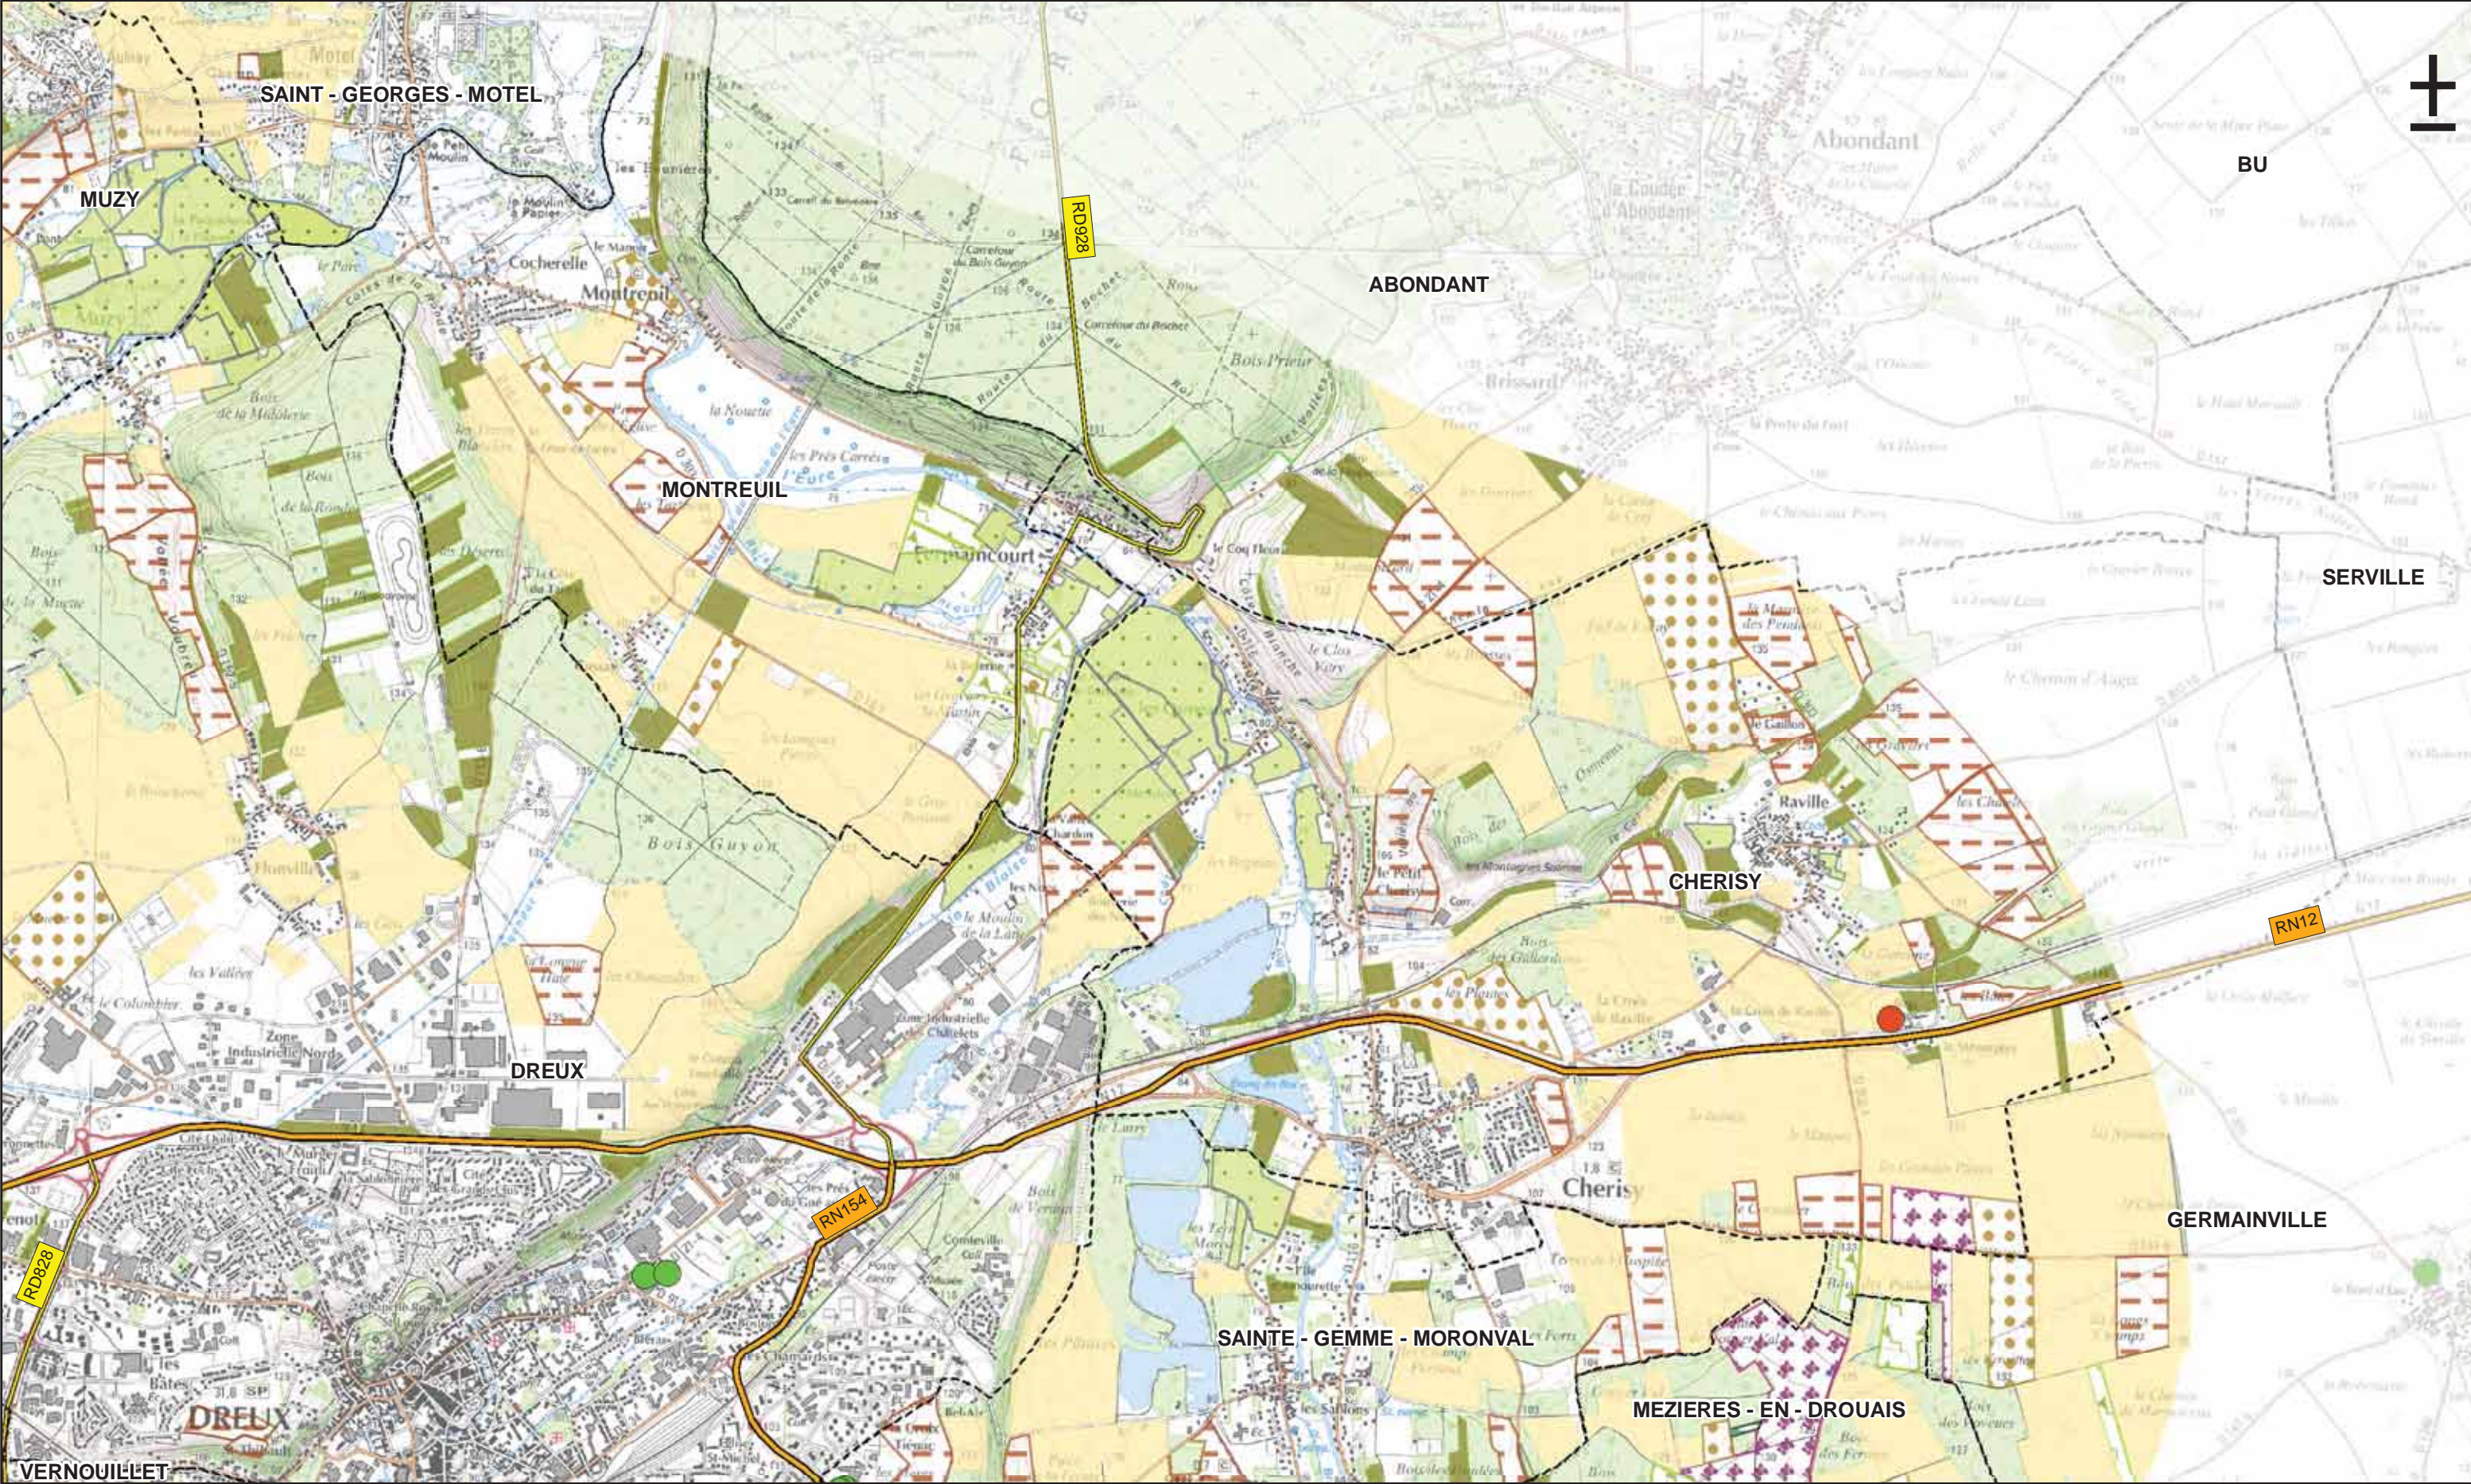

*La légende complète se trouve sur une page à part*

Le 18/07/2012

0 1 2 Km

**Légende**

- Réseau routier principal
- Autoroute
- Nationale
- Départementale
- Limite communale

*La légende complète se trouve sur une page à part*

Le 18/07/2012

0 1 2 Km

**Légende**

- Limite communale
- Réseau routier principal**
  - Autoroute
  - Nationale
  - Départementale

La légende complète se trouve sur une page à part

egis structures & environnement