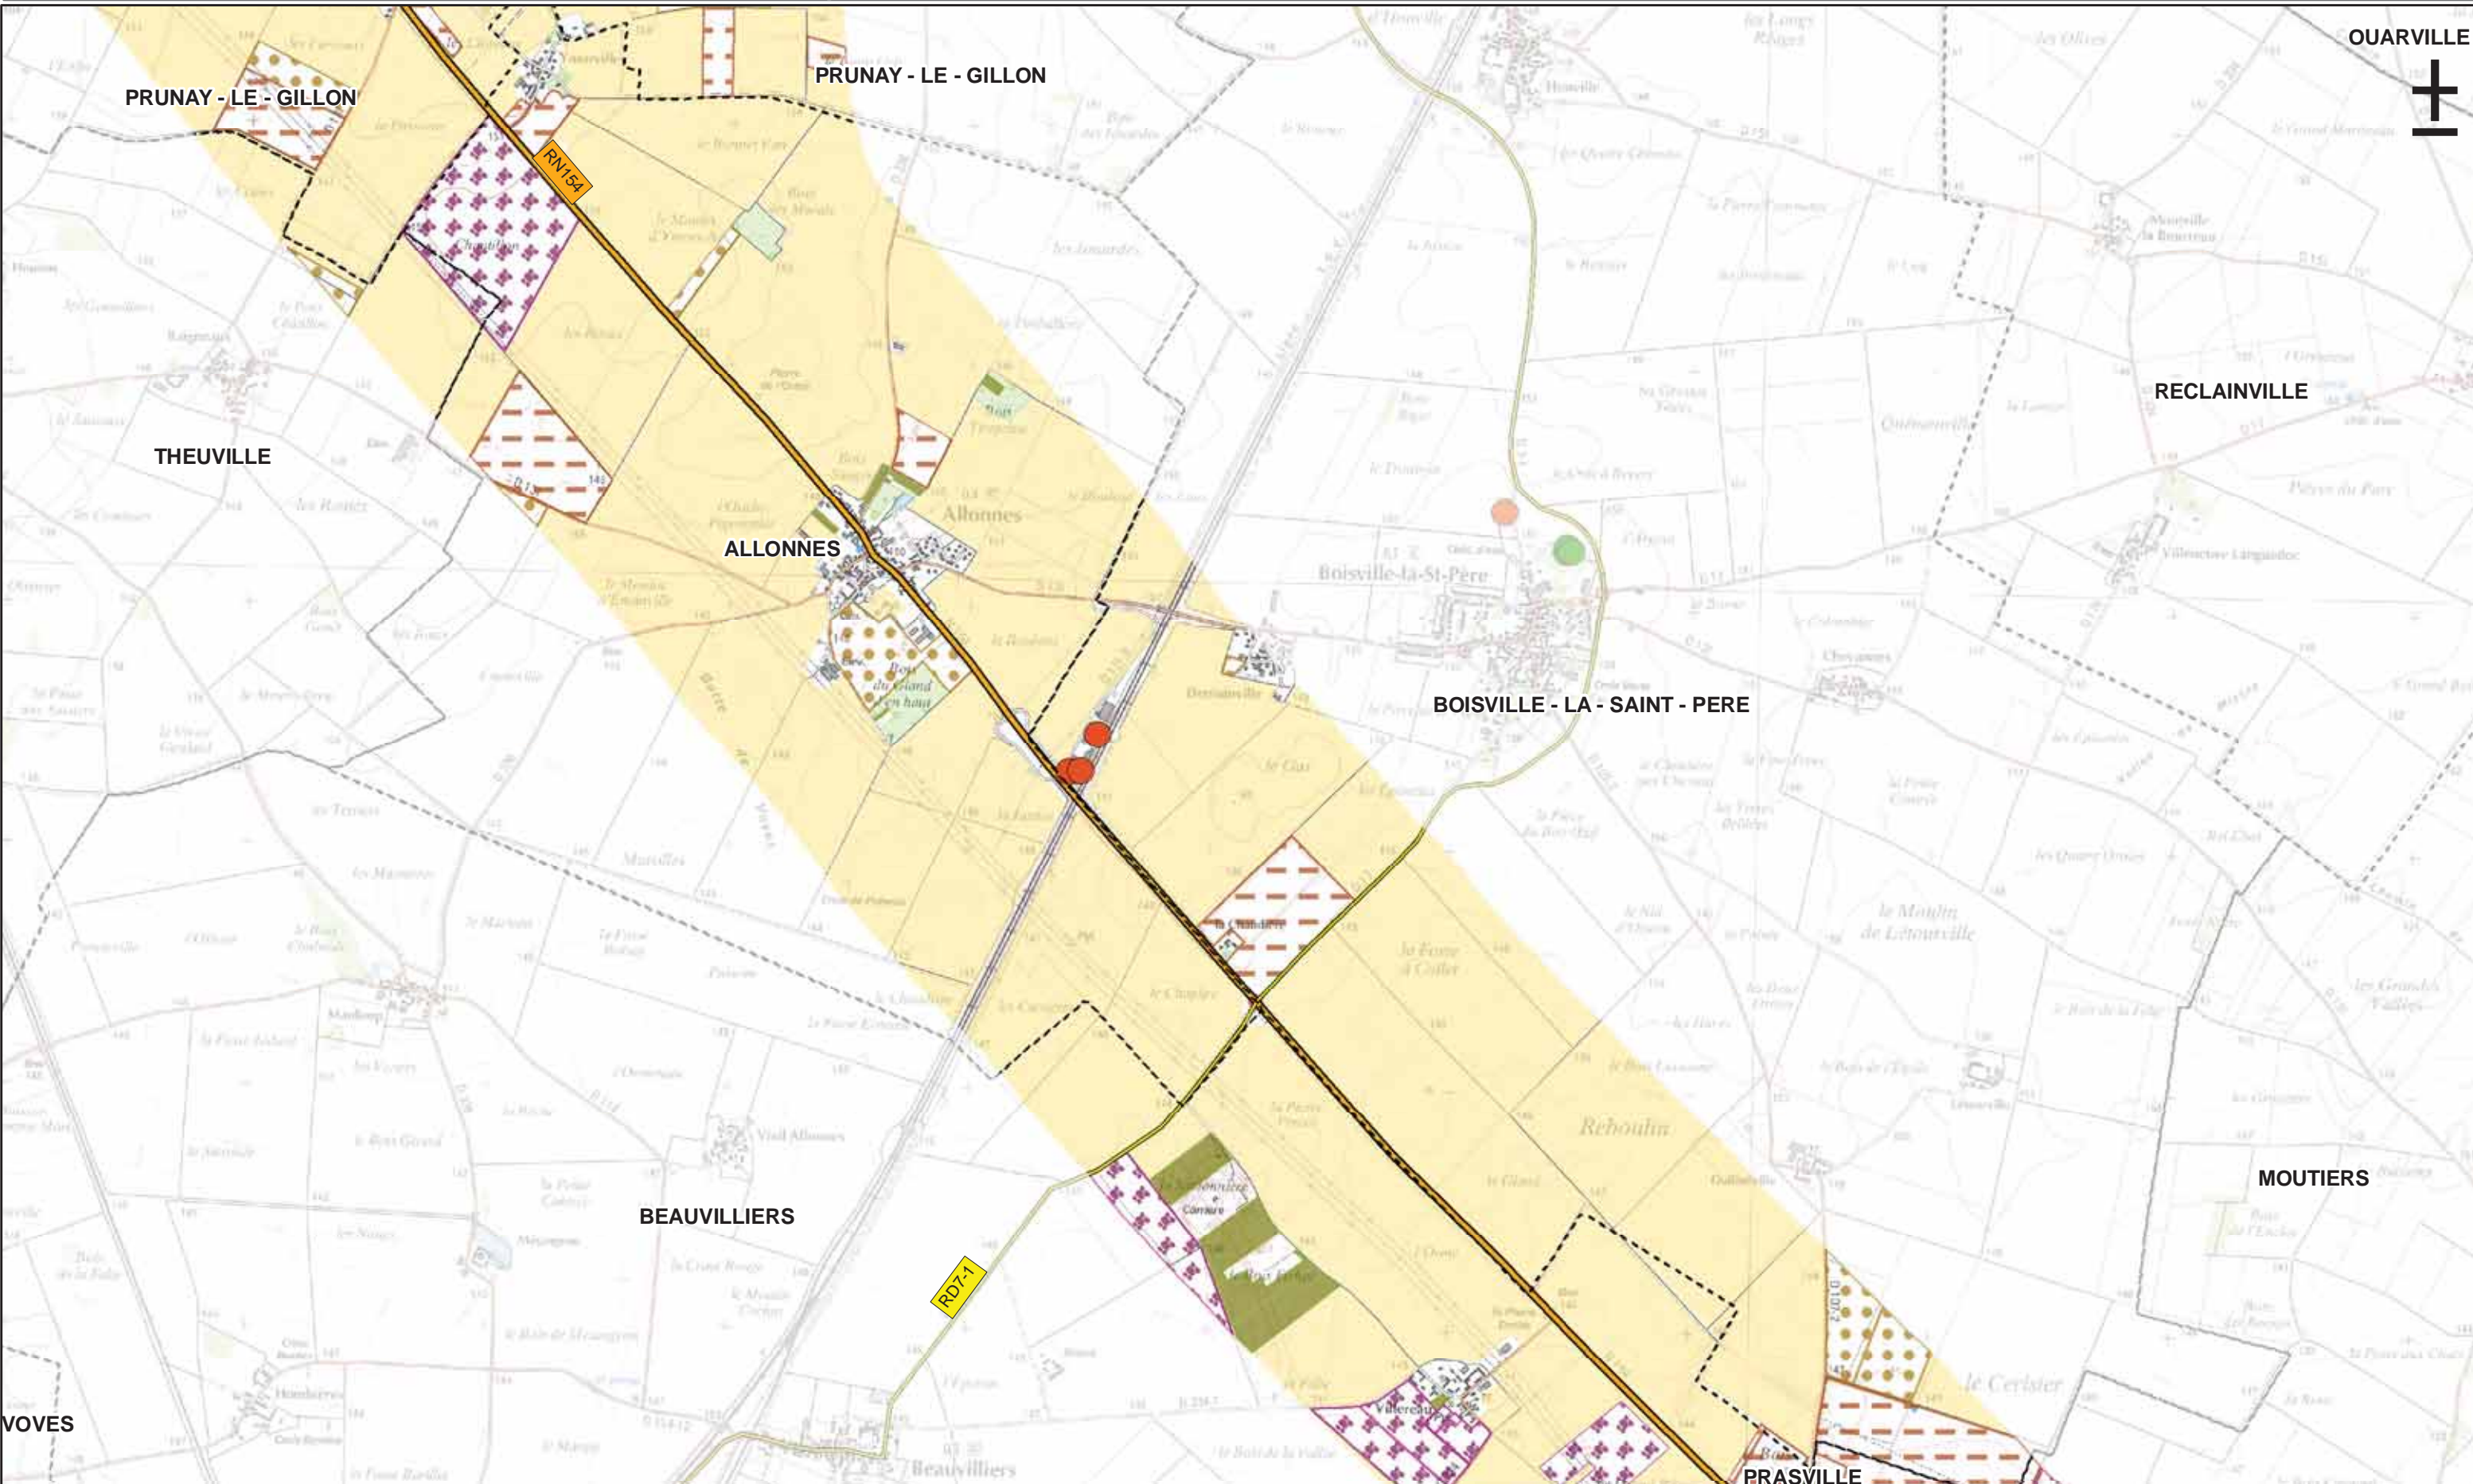

*La légende complète se trouve sur une page à part*

Le 18/07/2012

0 1 2 Km

**Légende**

- Limite communale
- Réseau routier principal**
  - Autoroute
  - Nationale
  - Départementale

*La légende complète se trouve sur une page à part*

Le 18/07/2012

0 1 2 Km

**Légende**

- Limite communale
- Réseau routier principal
  - Autoroute
  - Nationale
  - Départementale

La légende complète se trouve sur une page à part

egis structures & environnement