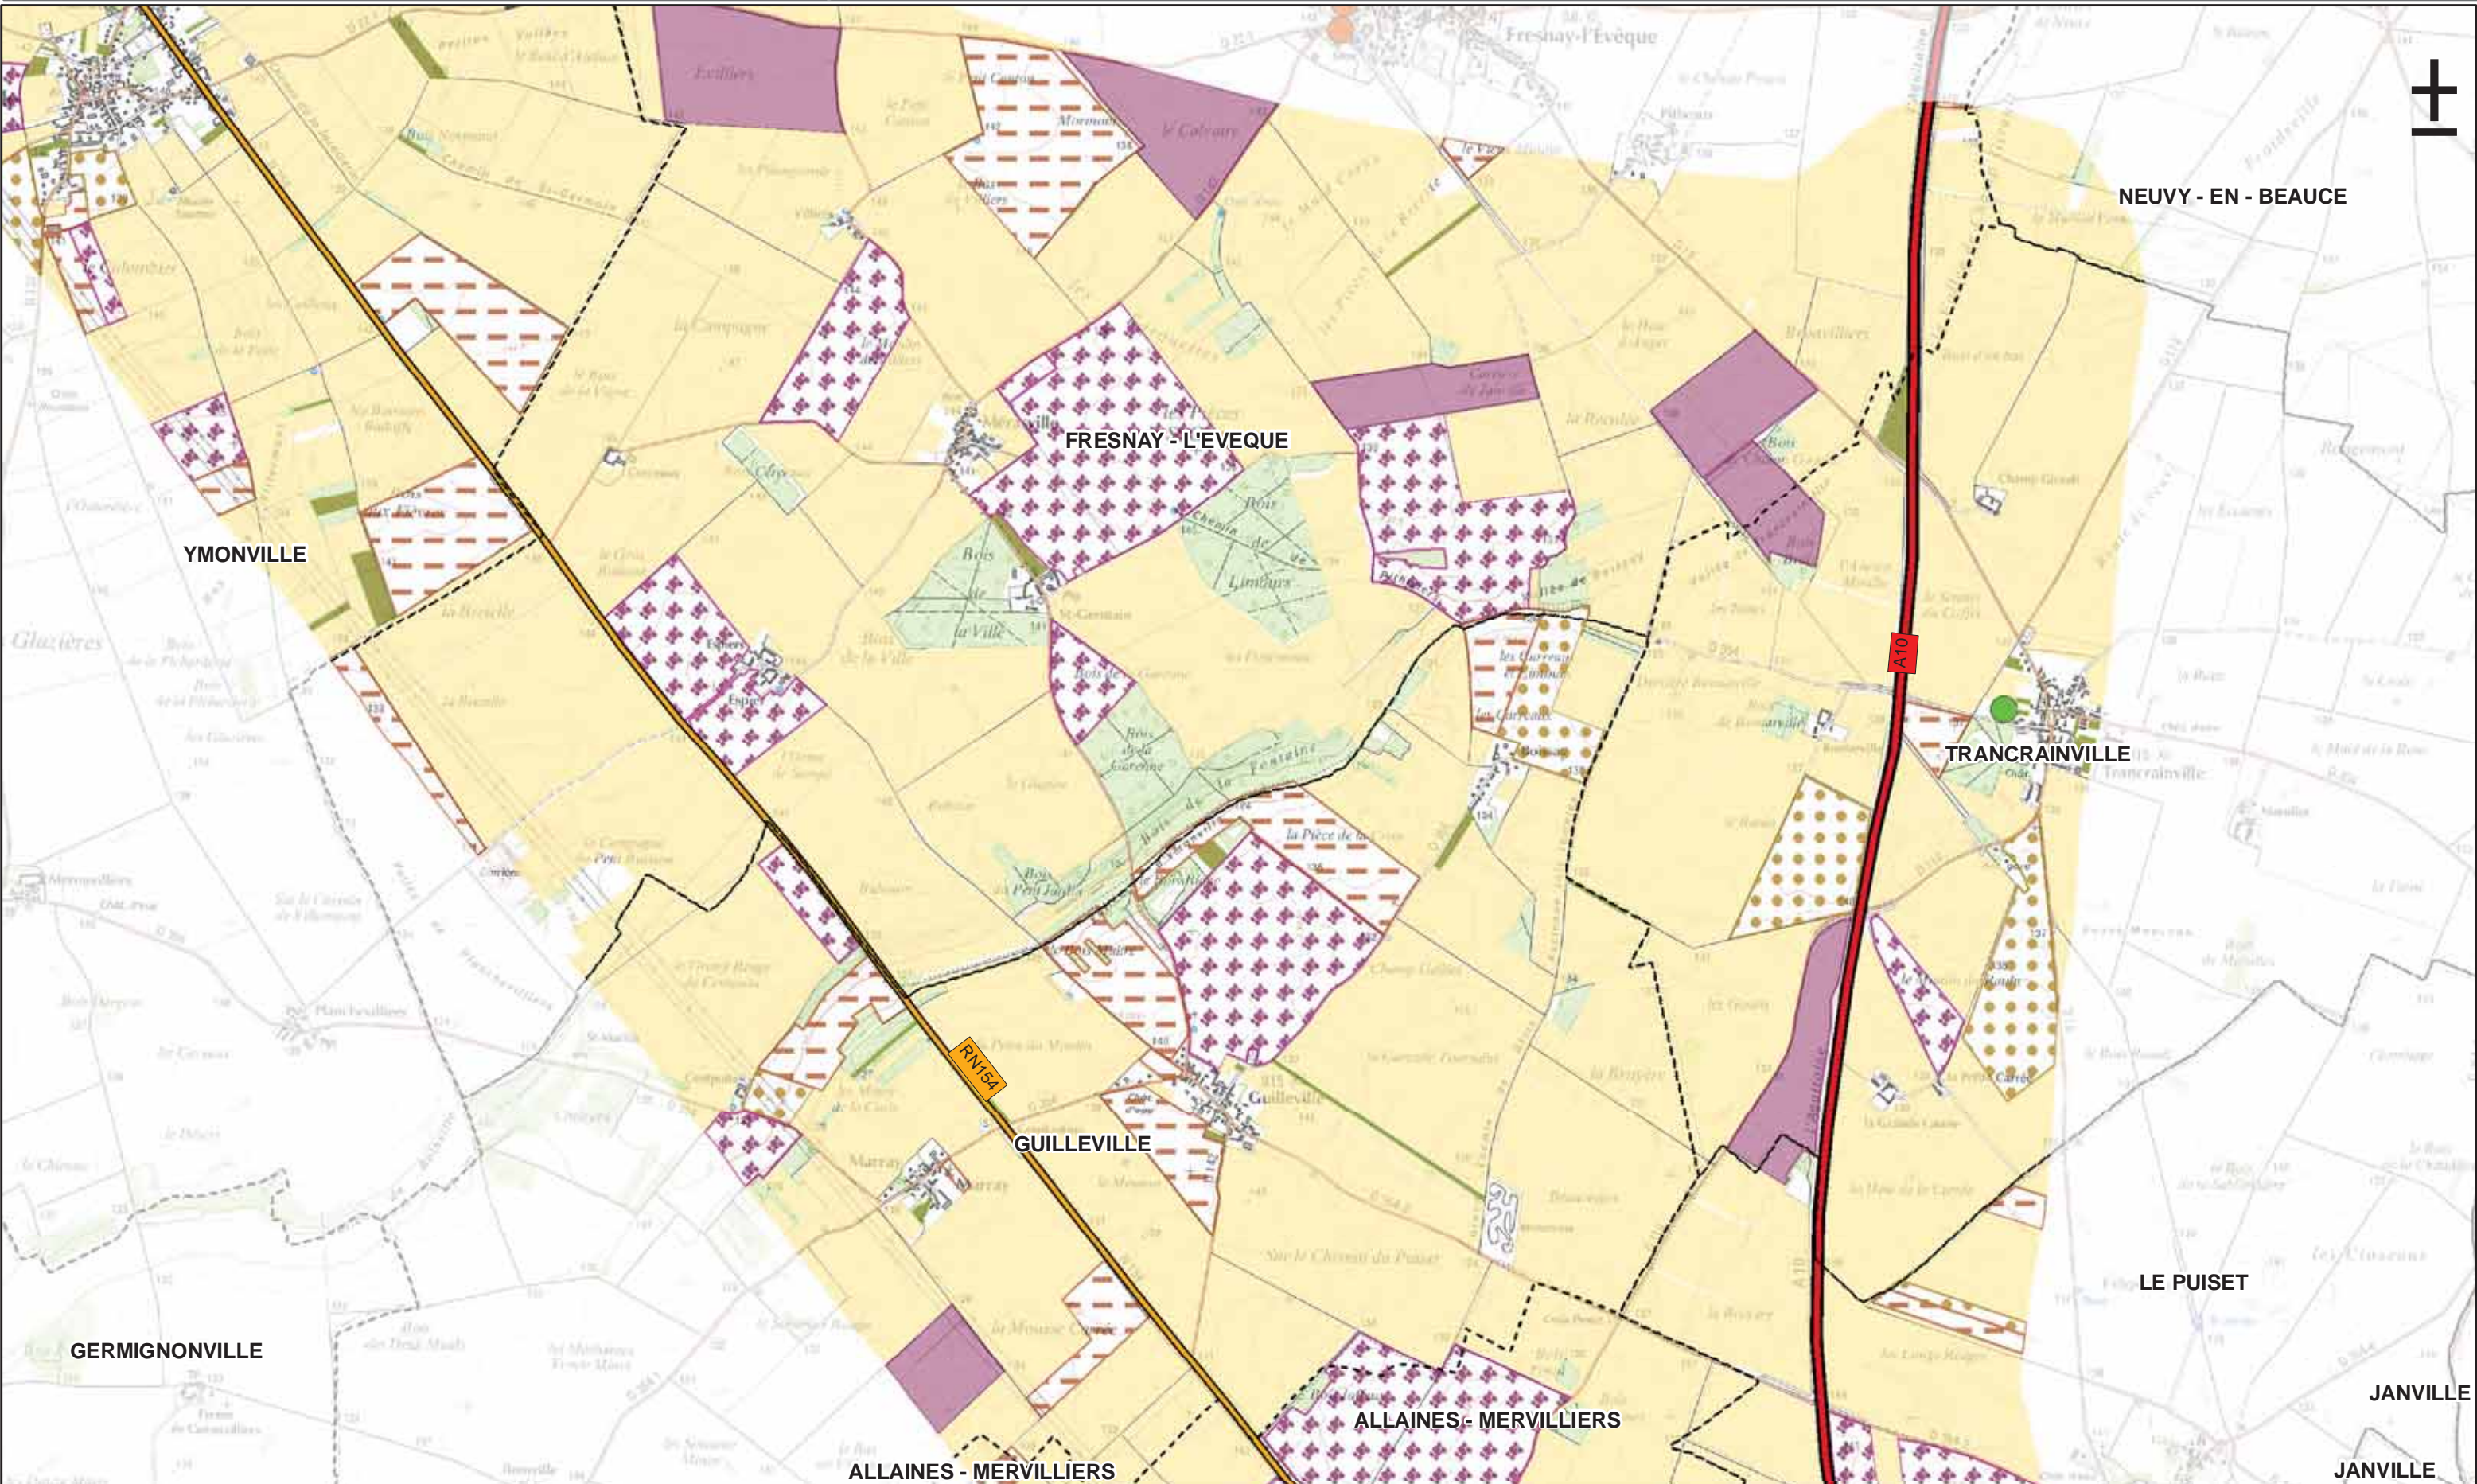

Le 18/07/2012

0 1 2 Km

IGN

**Légende**

- Limite communale
- Réseau routier principal**
  - Autoroute
  - Nationale
  - Départementale

*La légende complète se trouve sur une page à part*

Le 18/07/2012

0 1 2 Km