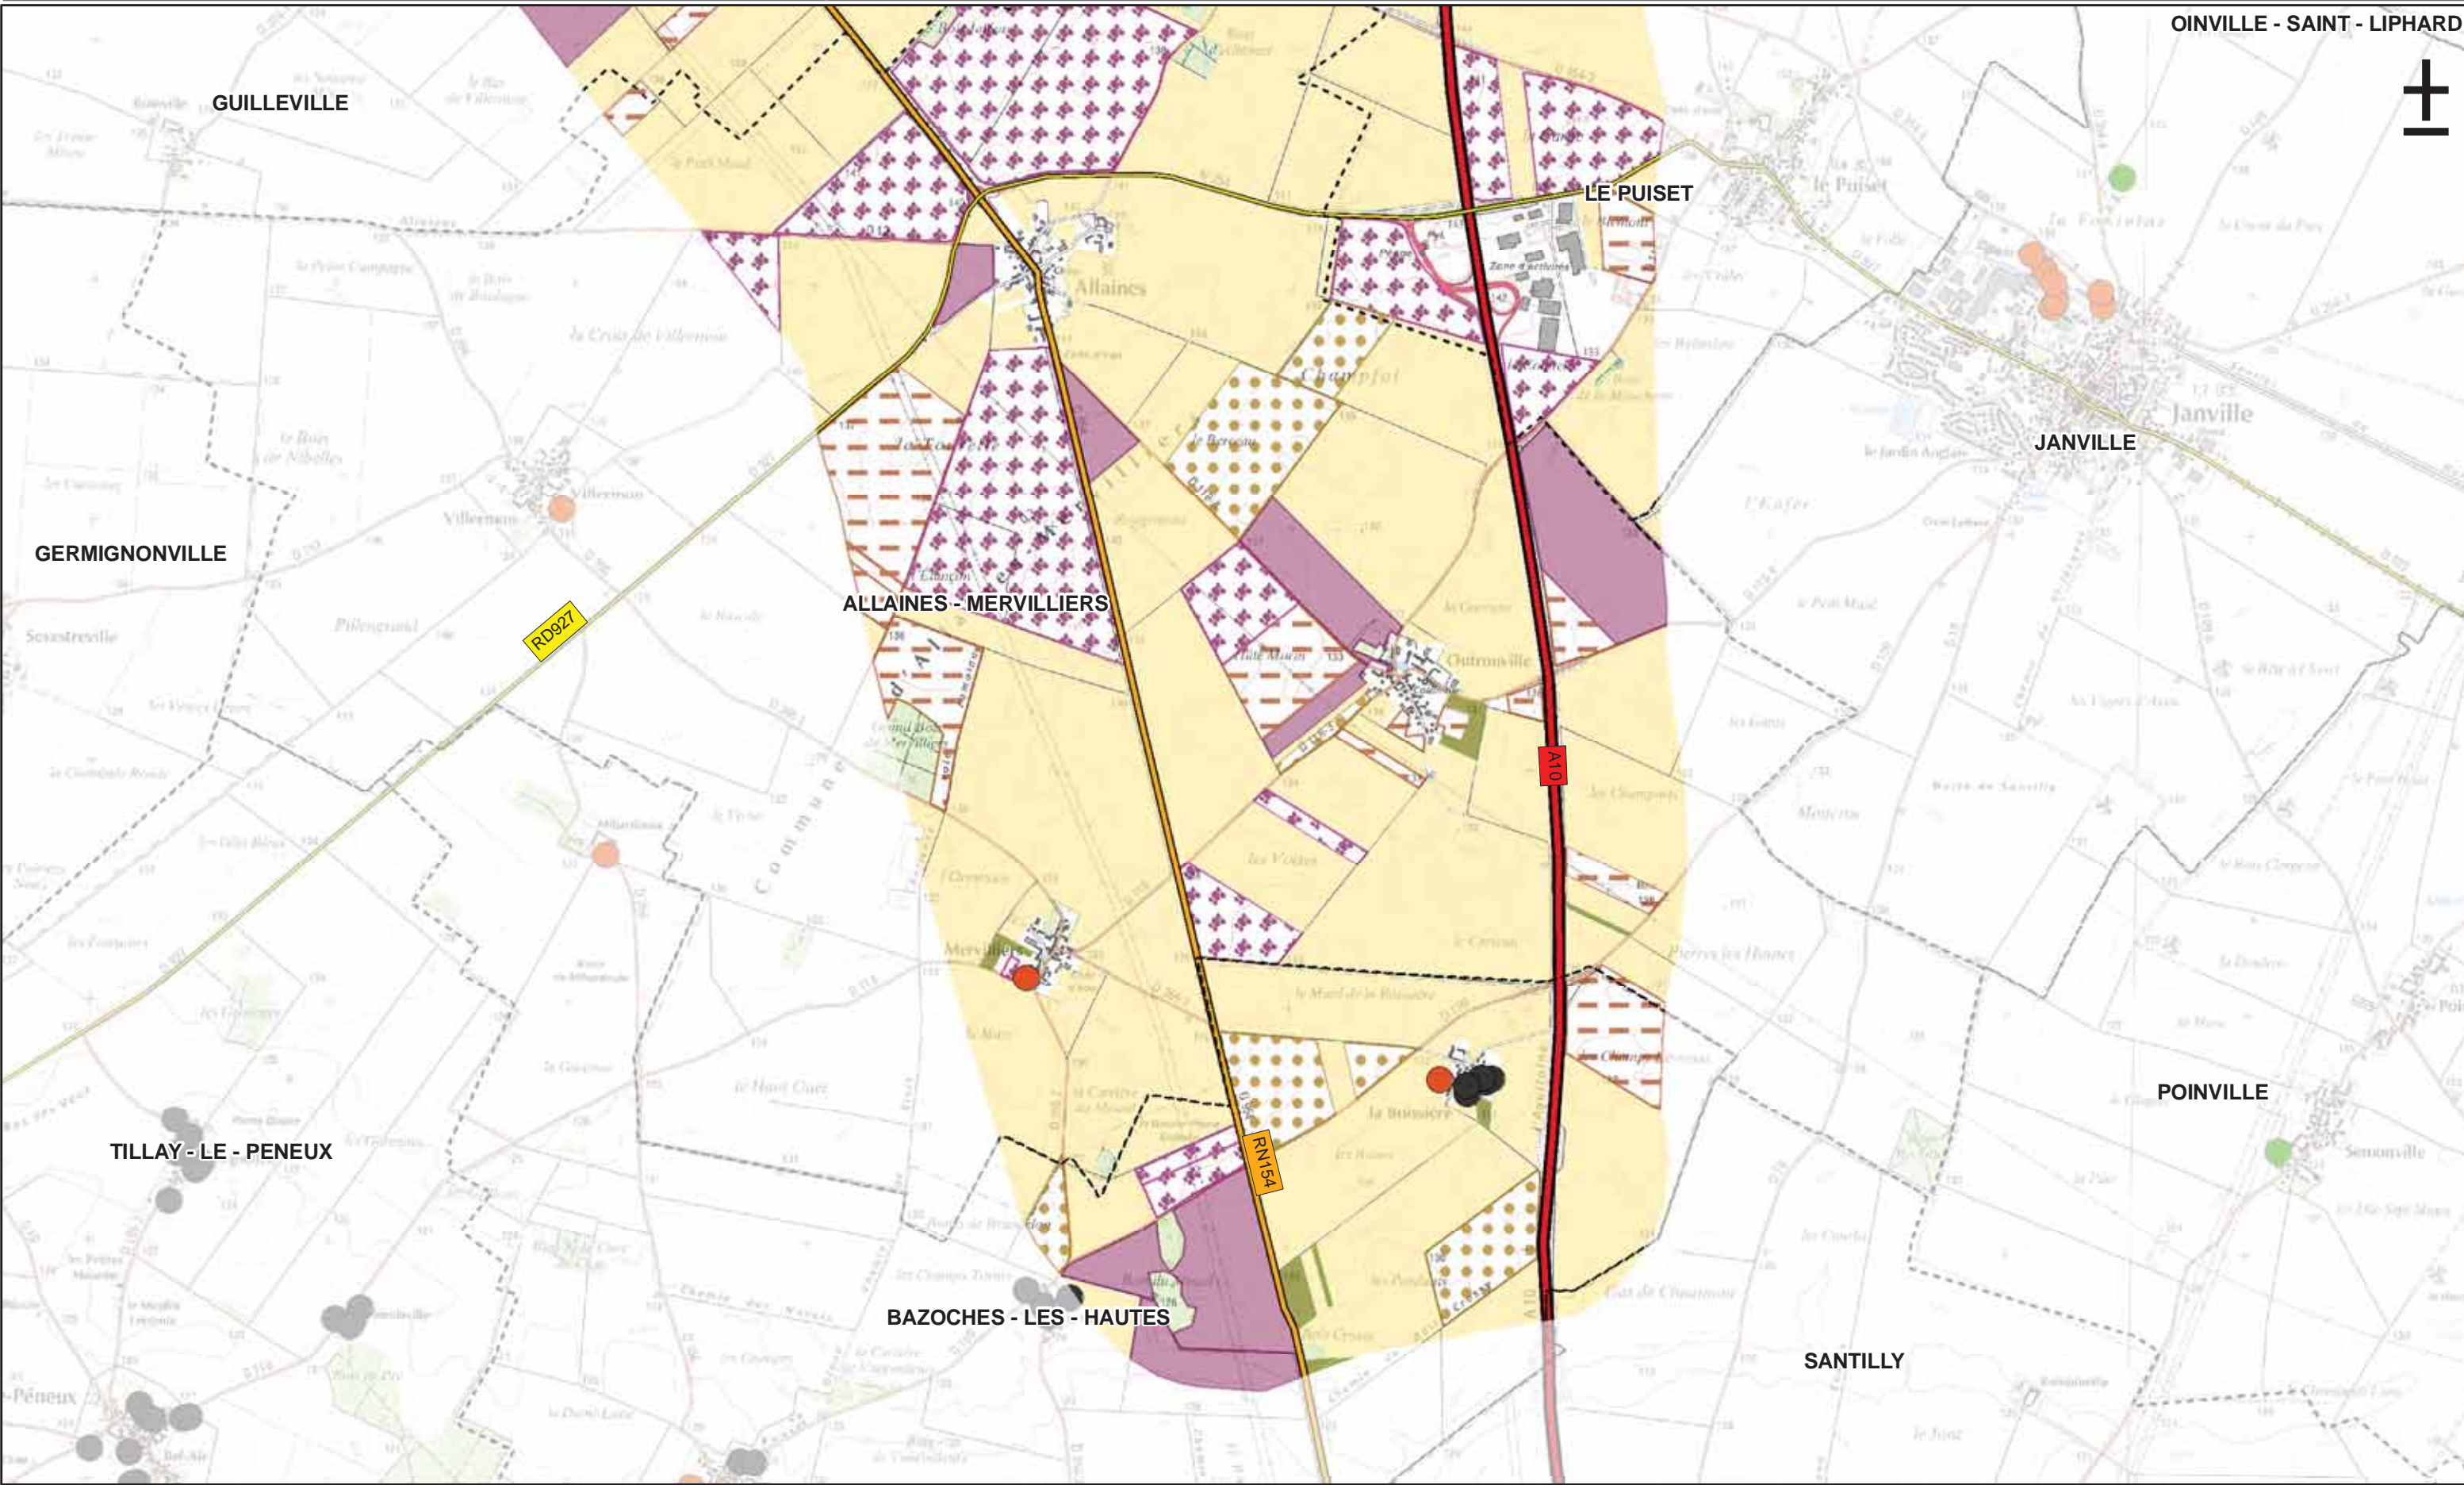

**Légende**

- Limite communale
- Réseau routier principal
  - Autoroute
  - Nationale
  - Départementale

*La légende complète se trouve sur une page à part*

Le 18/07/2012
   
 0 1 2 Km

**Légende**

Limite communale  
 Réseau routier principal  
 Autoroute  
 Nationale  
 Départementale