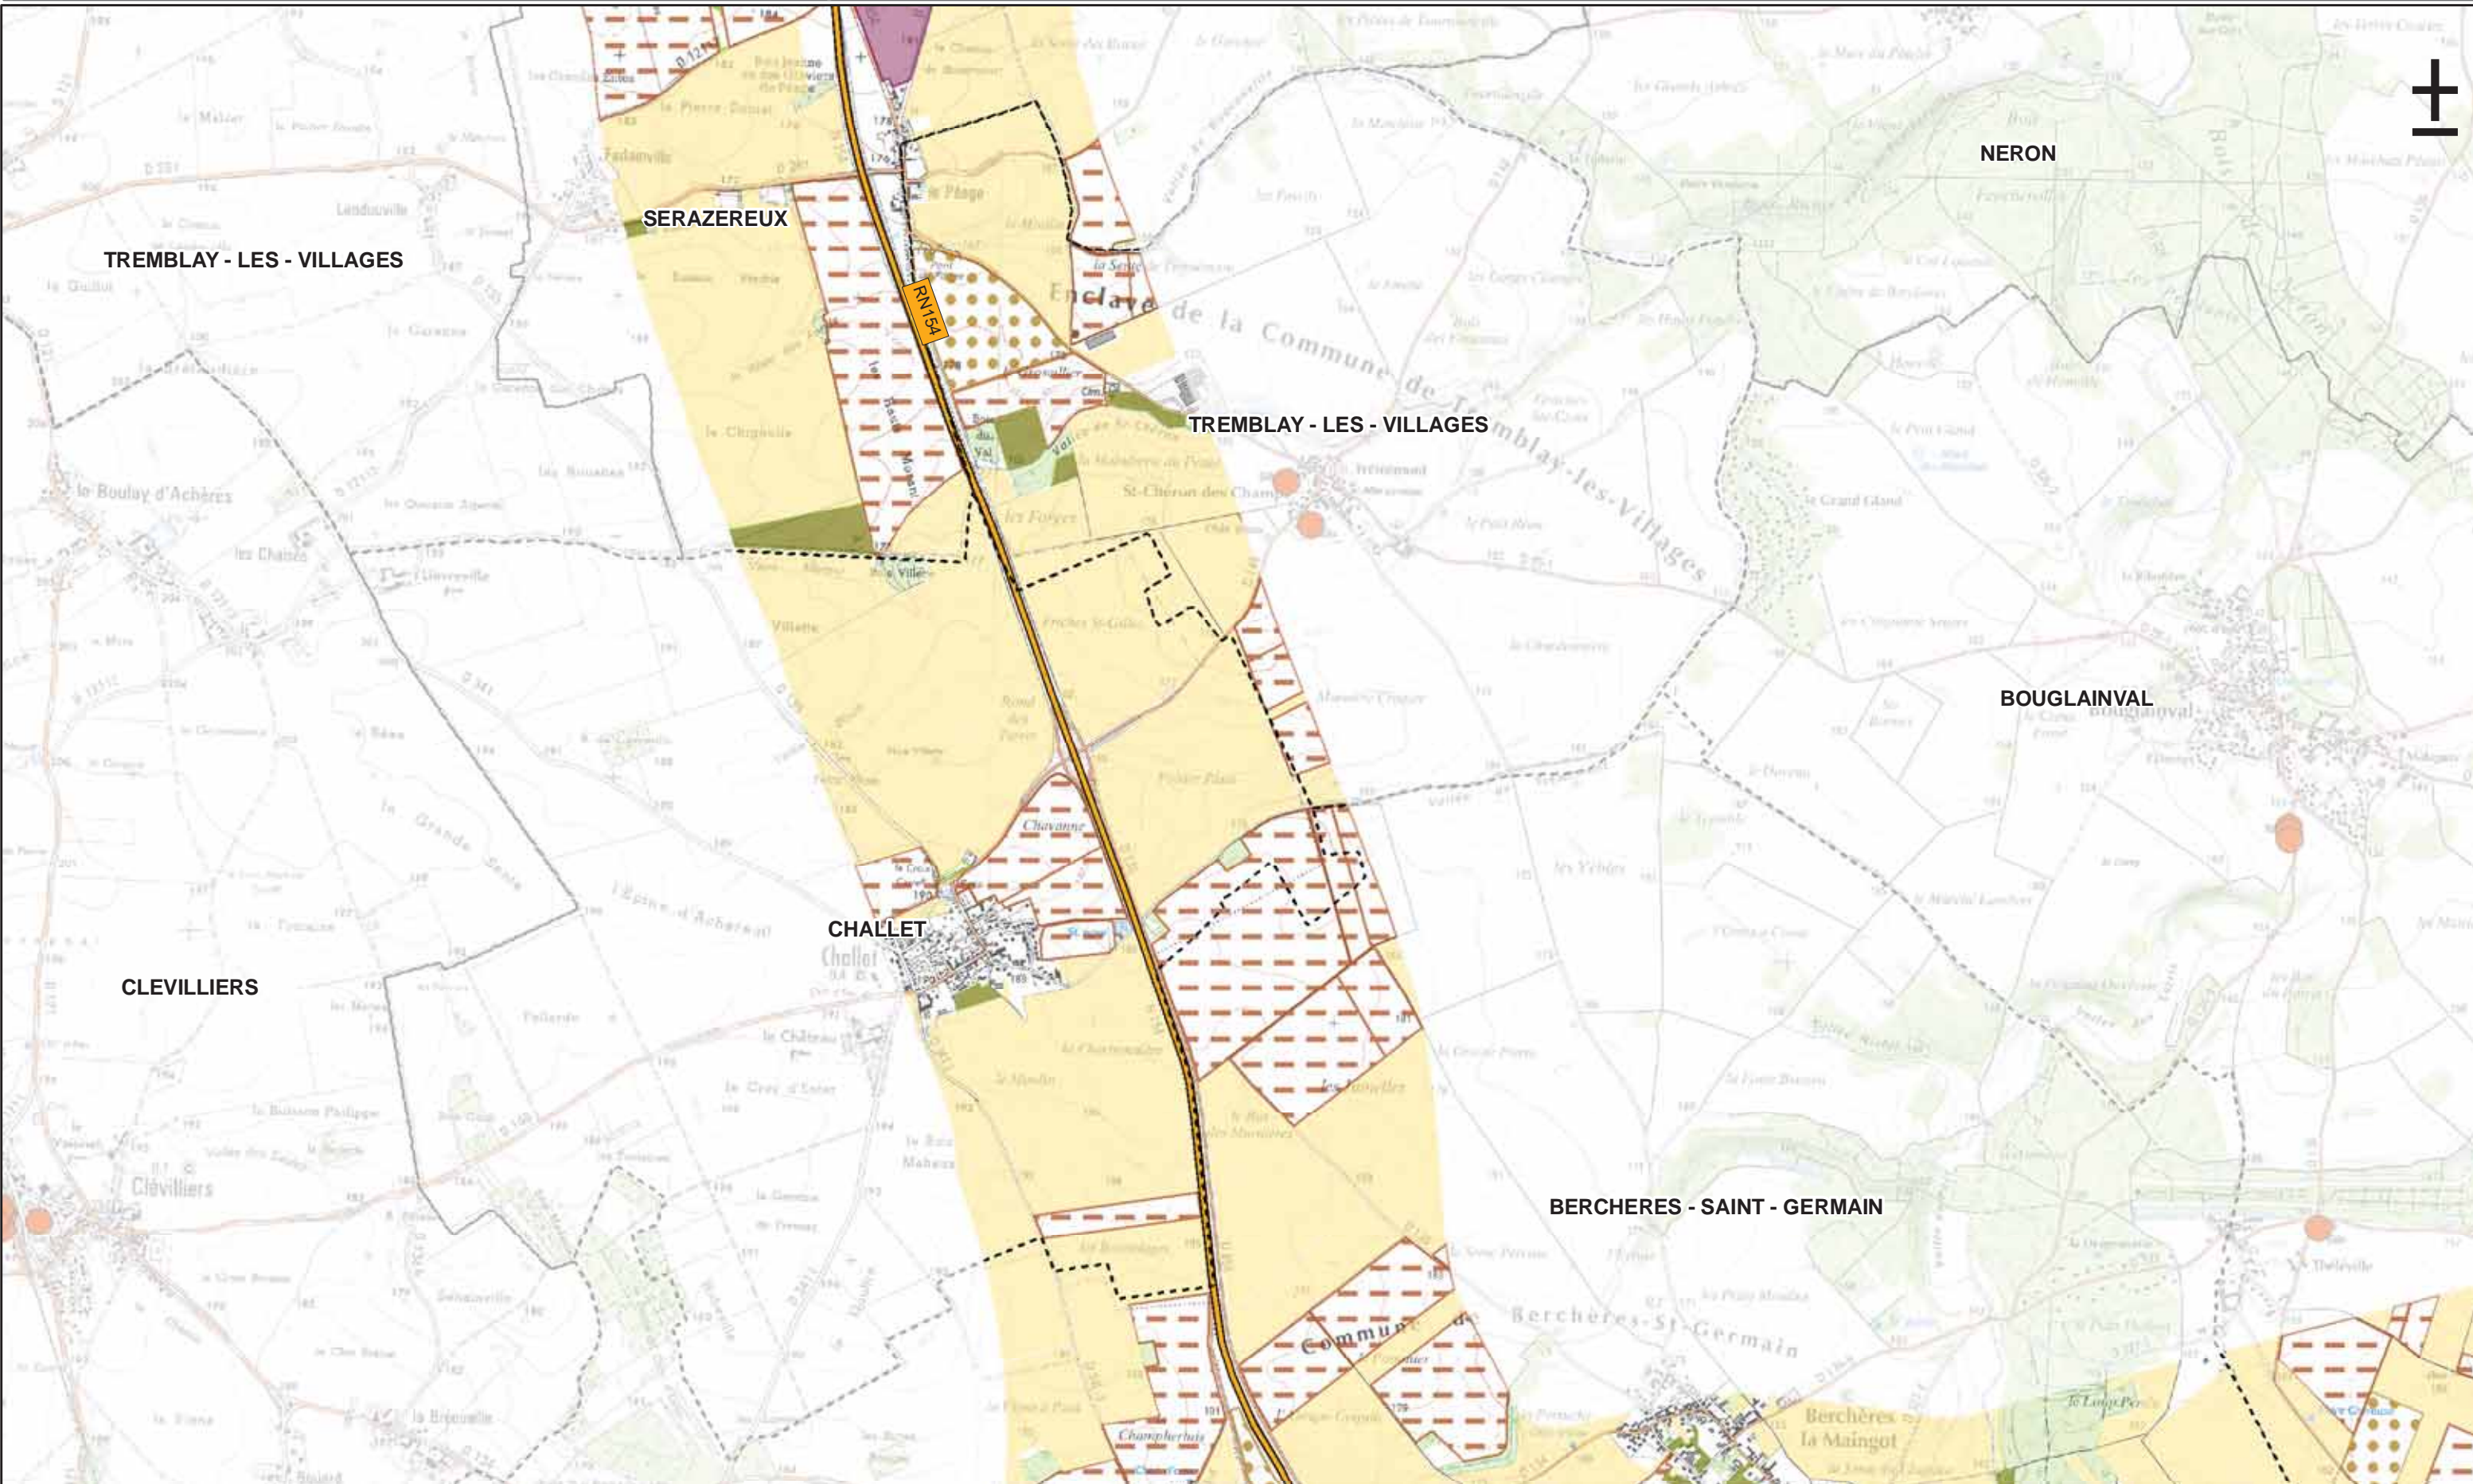

Légende

--- Limite communale

1. **Réseau routier principal**
2. Autoroute
   - Nationale
   - Départementale

La légende complète se trouve sur une page à part

Le 18/07/2012