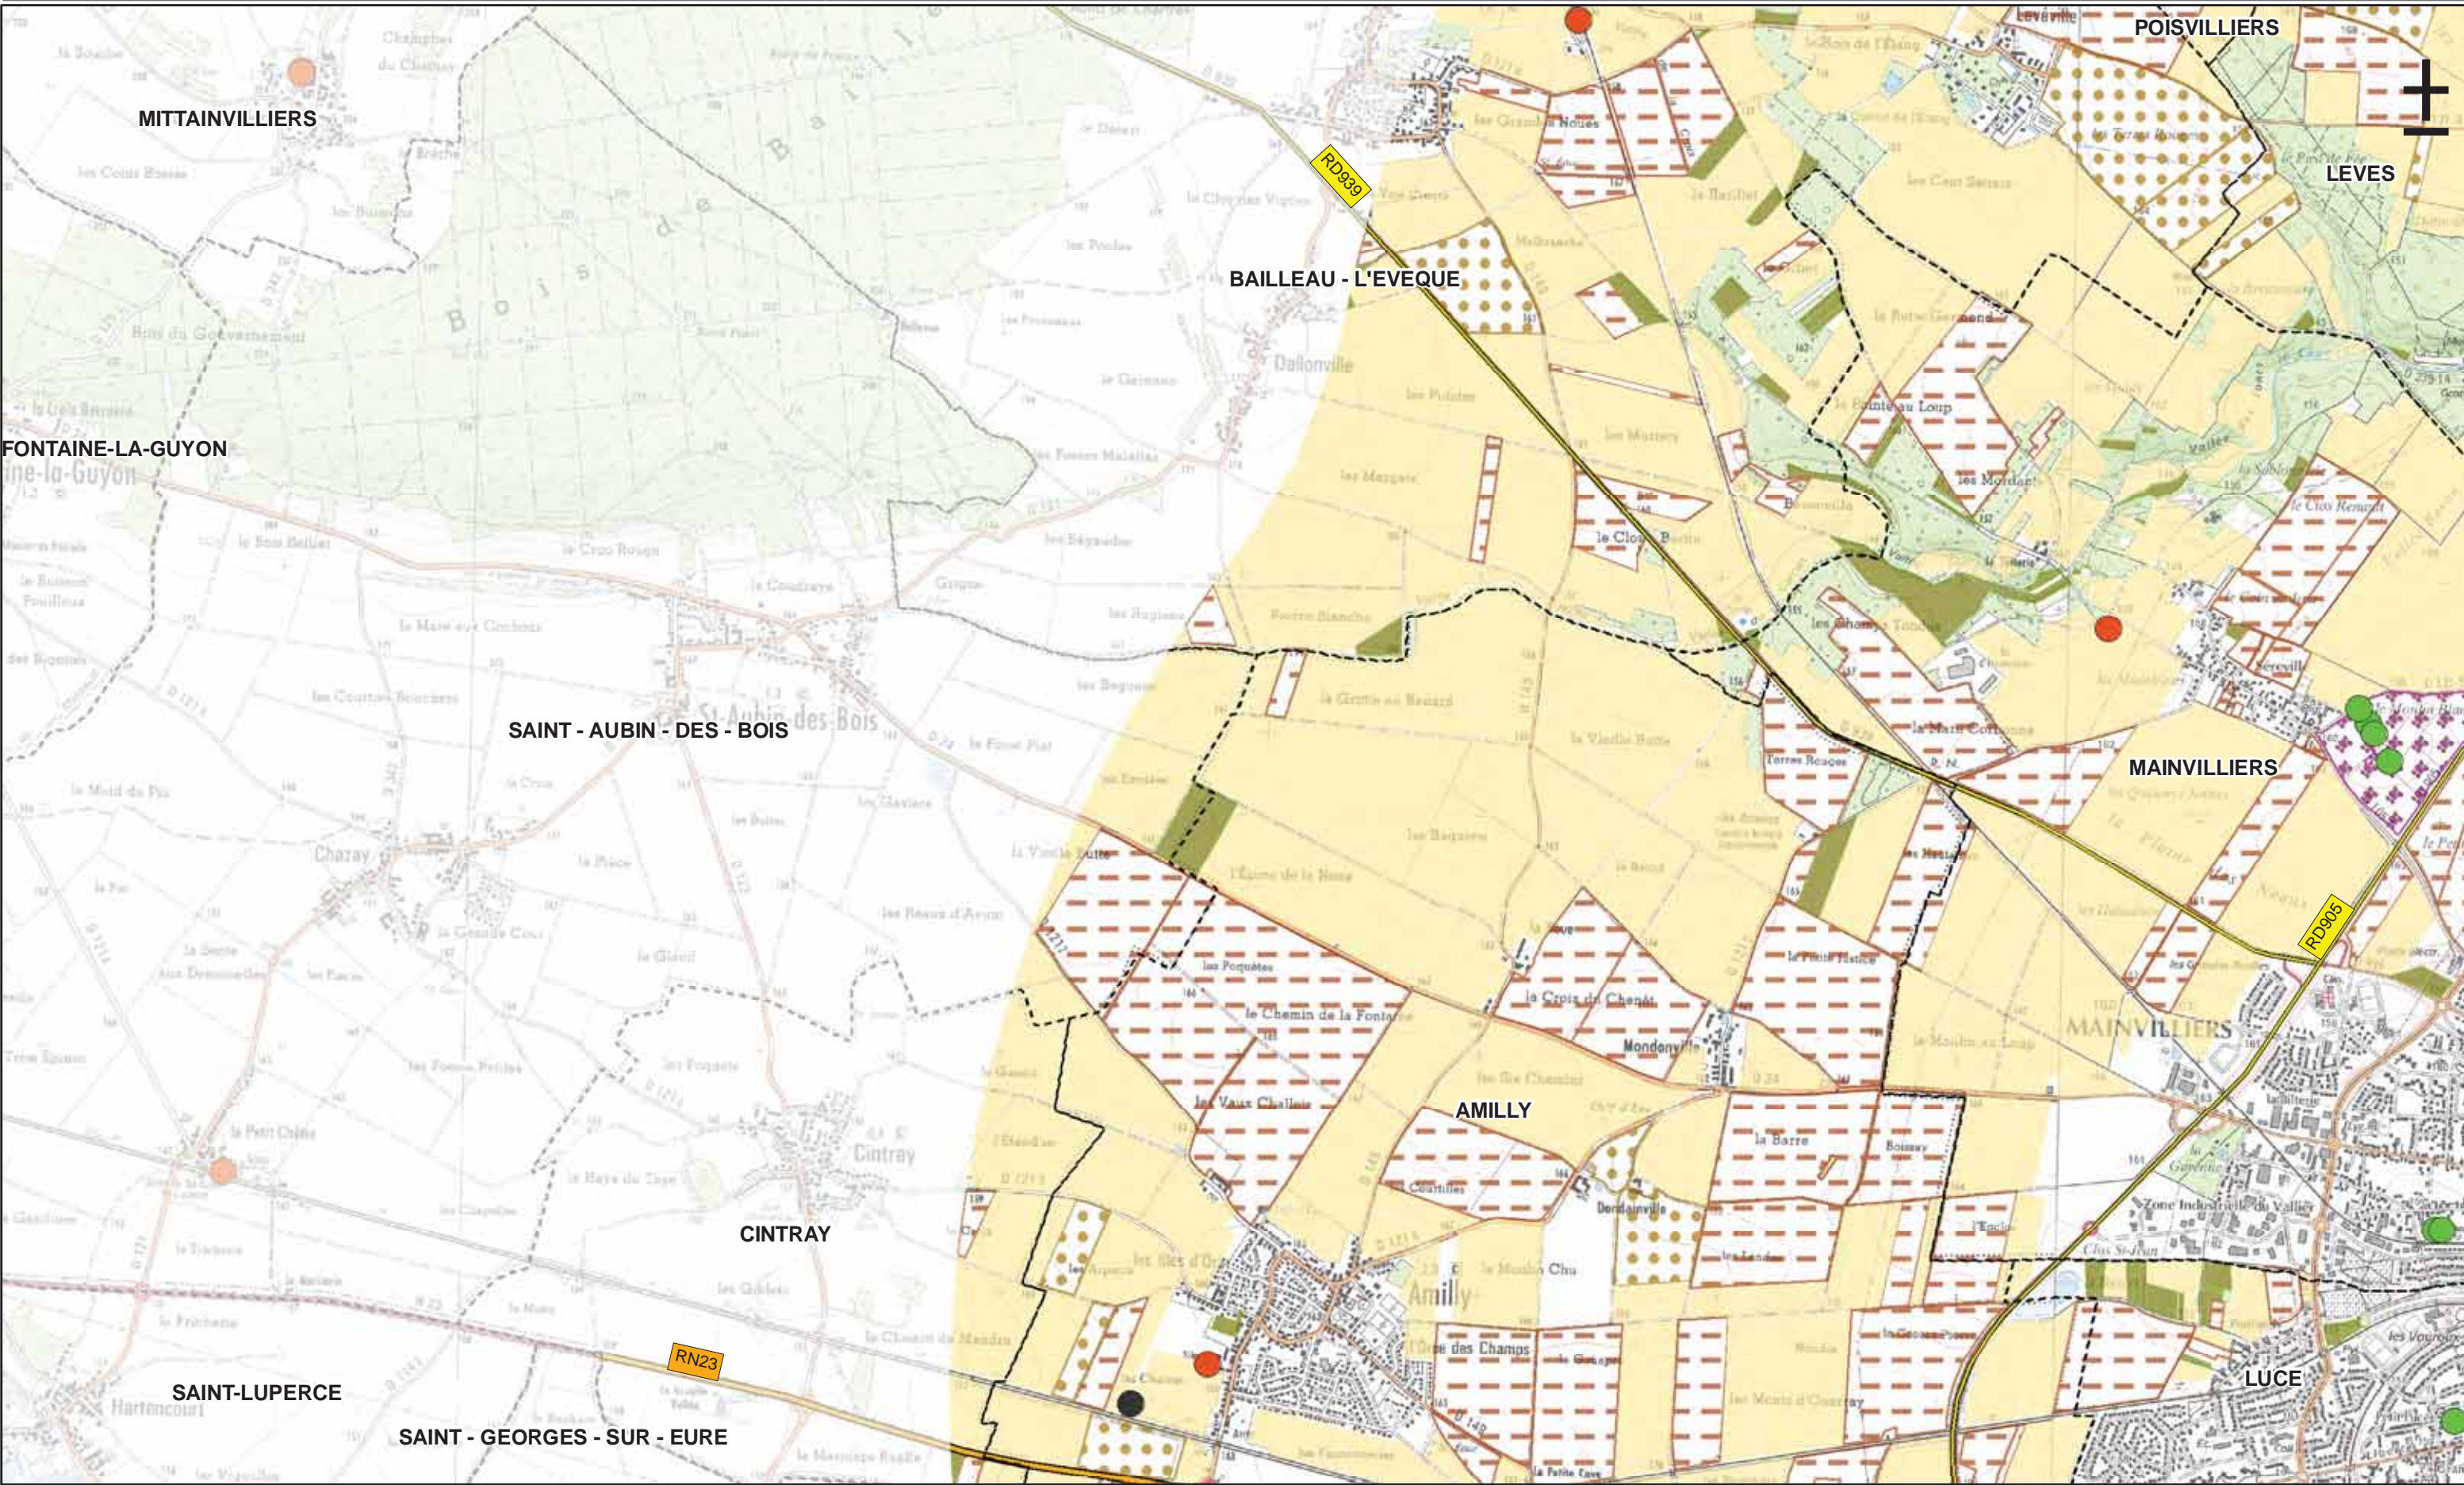

0 1 2 Km

IGN

**Légende**

- Limite communale
- Réseau routier principal**
  - Autoroute
  - Nationale
  - Départementale

*La légende complète se trouve sur une page à part*

Le 18/07/2012

0 1 2 Km

**Légende**