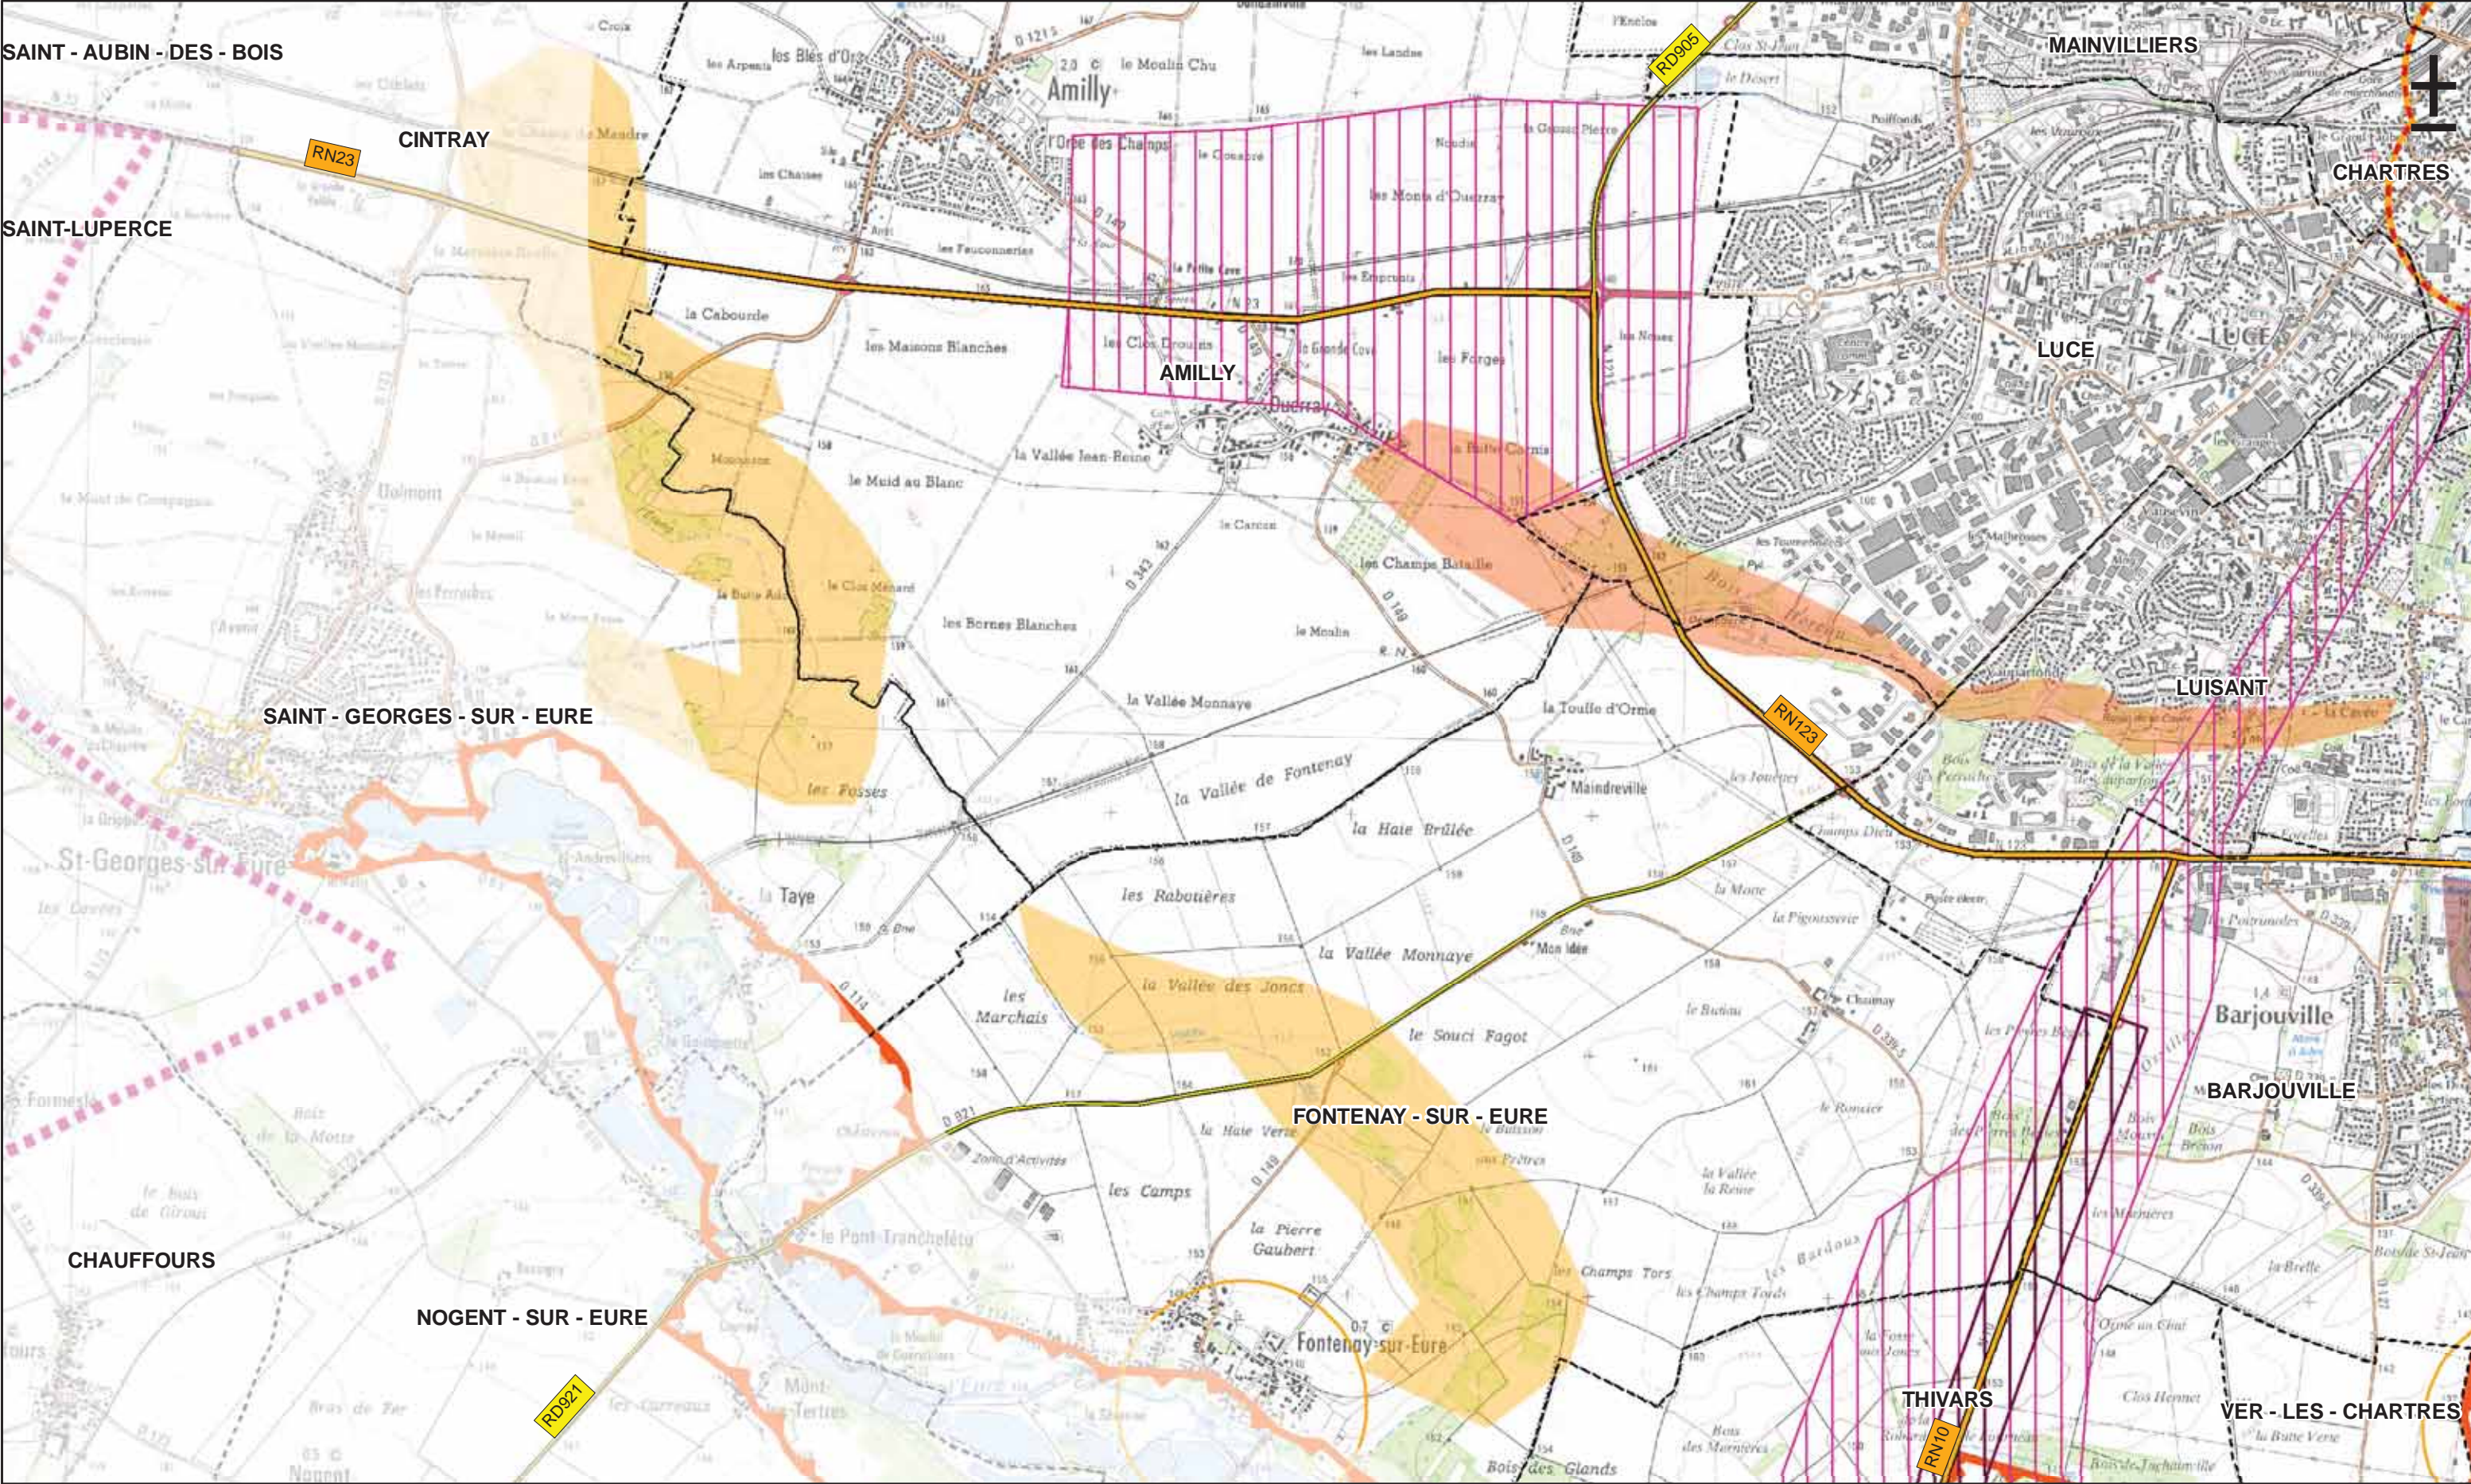

La légende complète se trouve sur une page à part

egis structures & environnement

IGN

Le 18/07/2012

0 1 2 Km

Légende

Limite communale
 Réseau routier principal
 Autoroute
 Nationale
 Départementale

La légende complète se trouve sur une page à part