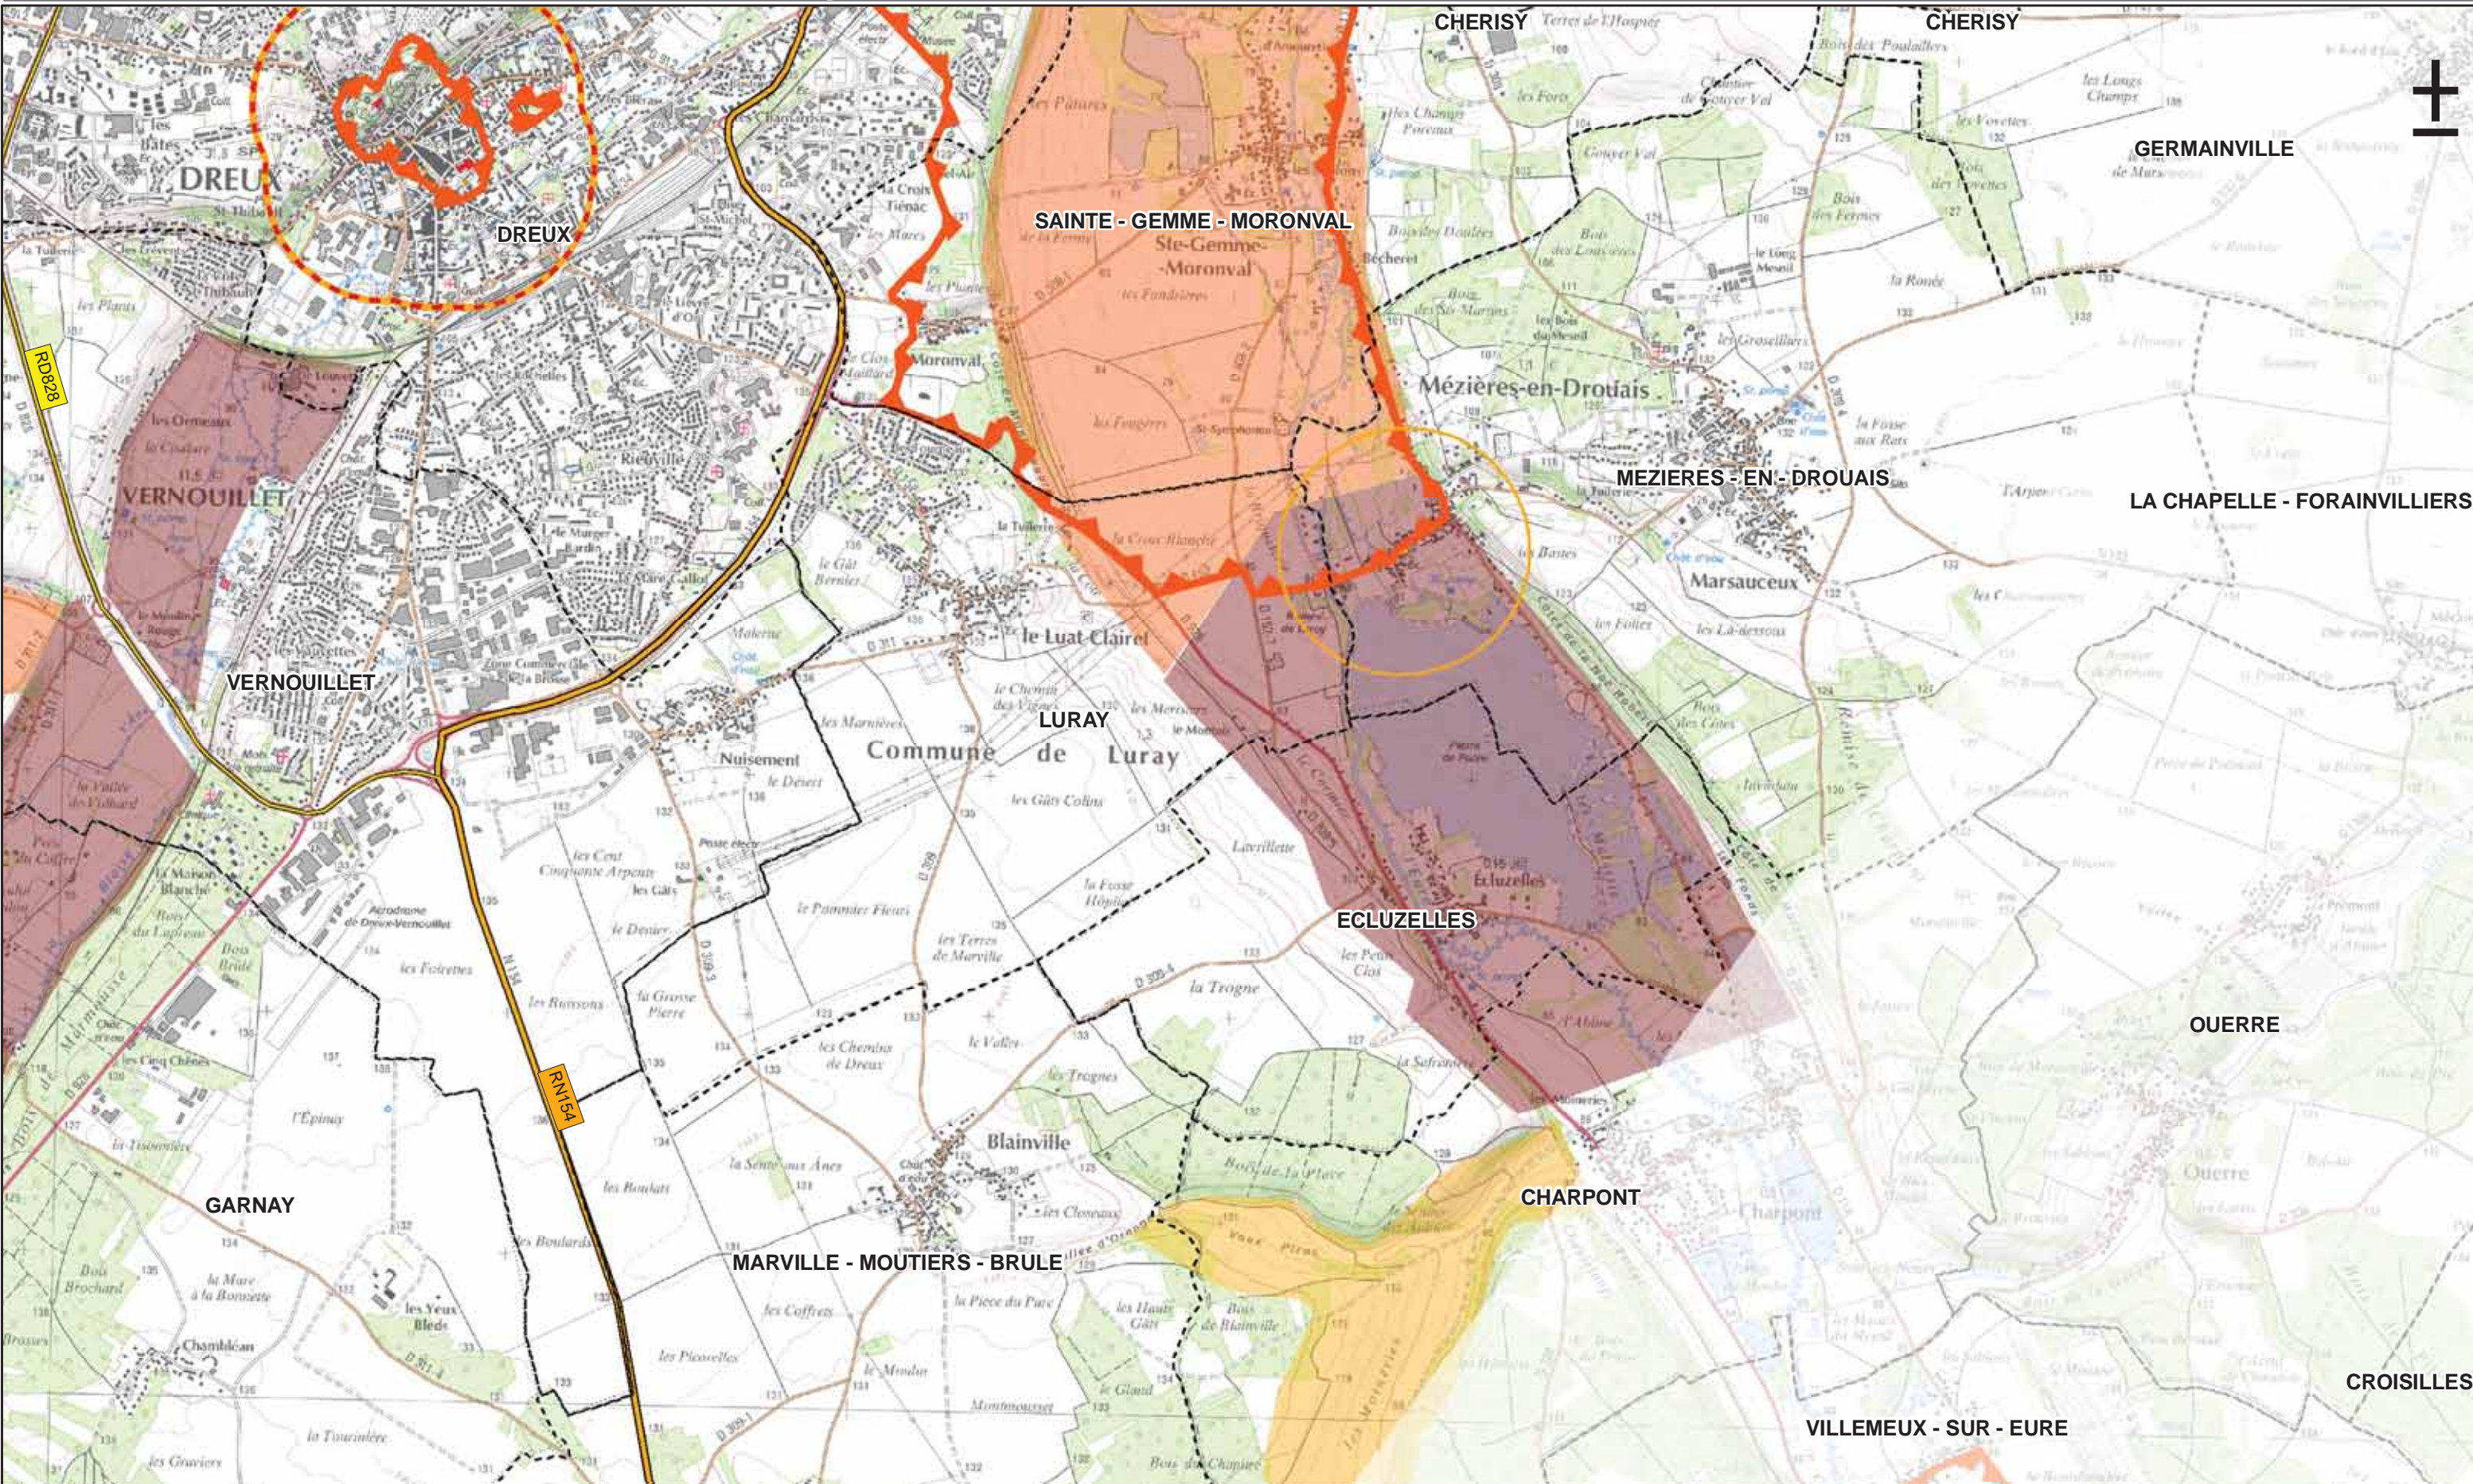

Le 18/07/2012
 0 1 2 Km

Légende

-  Limite communale
-  Réseau routier principal
-  Autoroute
-  Nationale
-  Départementale

La légende complète se trouve sur une page à part

Le 18/07/2012

0 1 2 Km

Légende

- Réseau routier principal
- Autoroute
- Nationale
- Départementale
- Limite communale

La légende complète se trouve sur une page à part

egis structures & environnement

Le 18/07/2012

0 1 2 Km

Légende

----- Limite communale

Réseau routier principal

-  Autoroute
-  Nationale
-  Départementale

La légende complète se trouve sur une page à part

 Le 18/07/2012

0 1 2 Km

Légende

-  Limite communale
-  Réseau routier principal
-  Autoroute
-  Nationale
-  Départementale

La légende complète se trouve sur une page à part