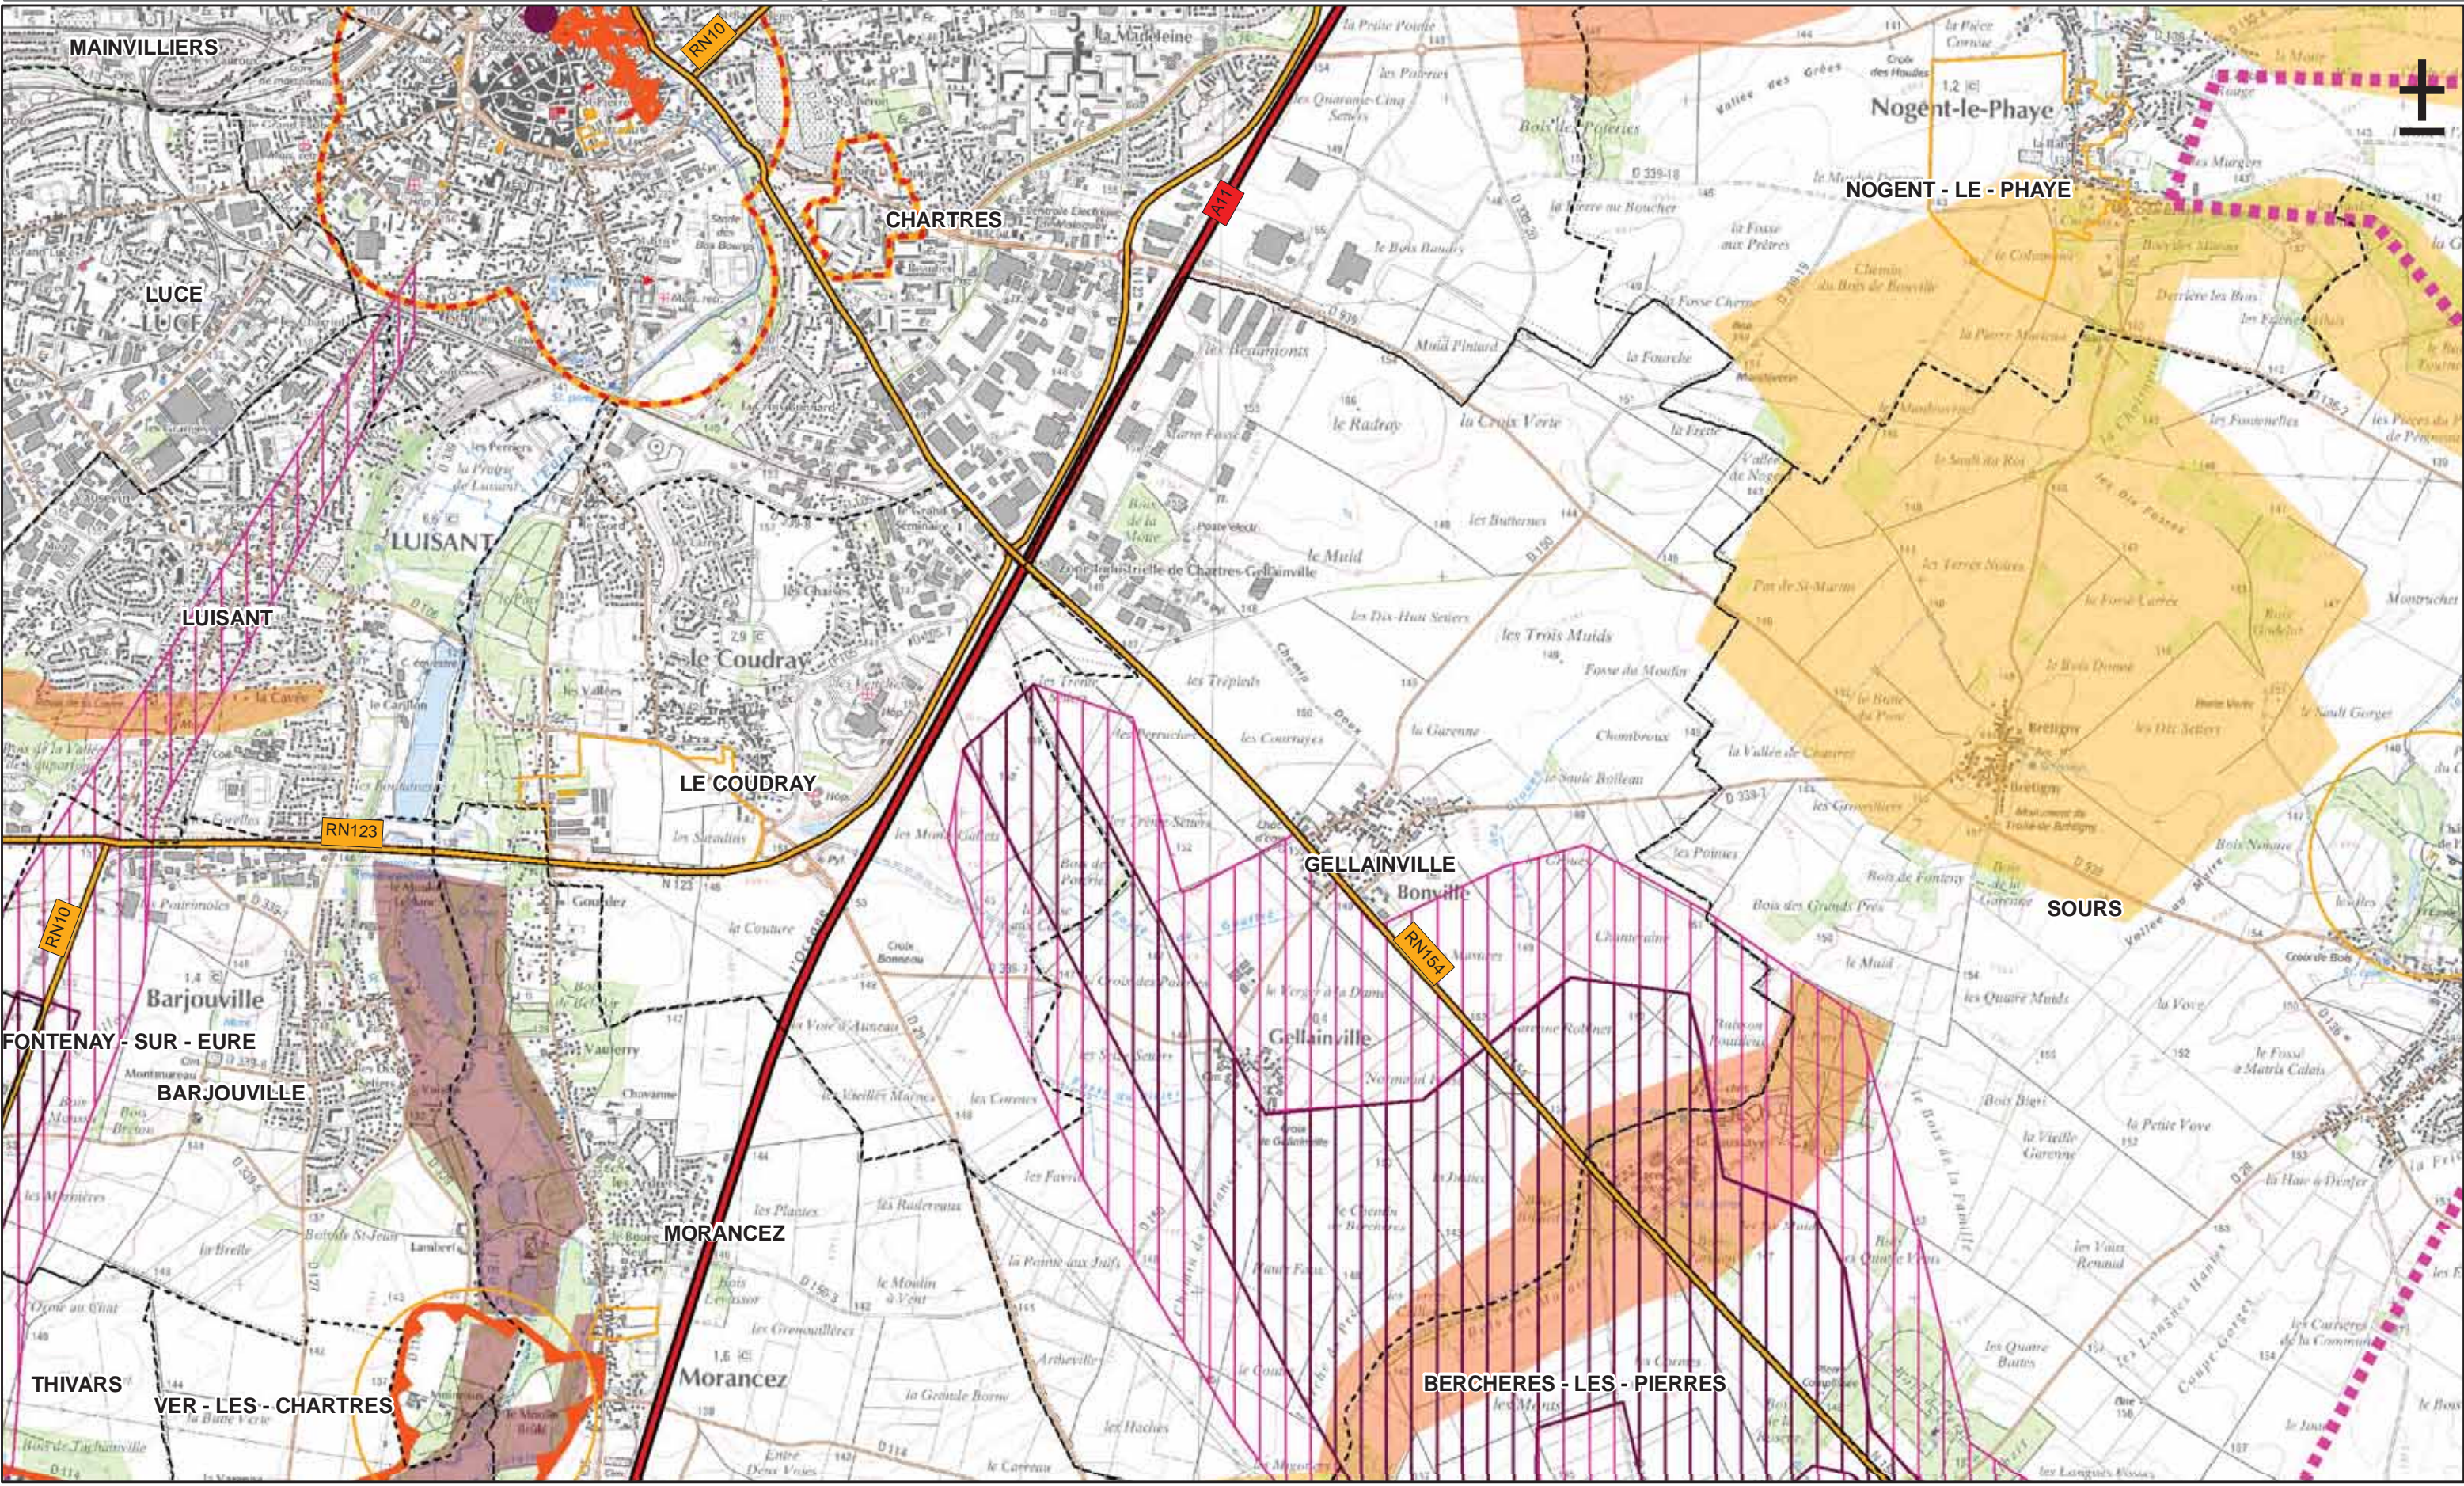

Légende

  Limite communale
 Autoroute
 Nationale
 Départementale
 Réseau routier principal

La légende complète se trouve sur une page à part

Le 18/07/2012
0 1 2 Km