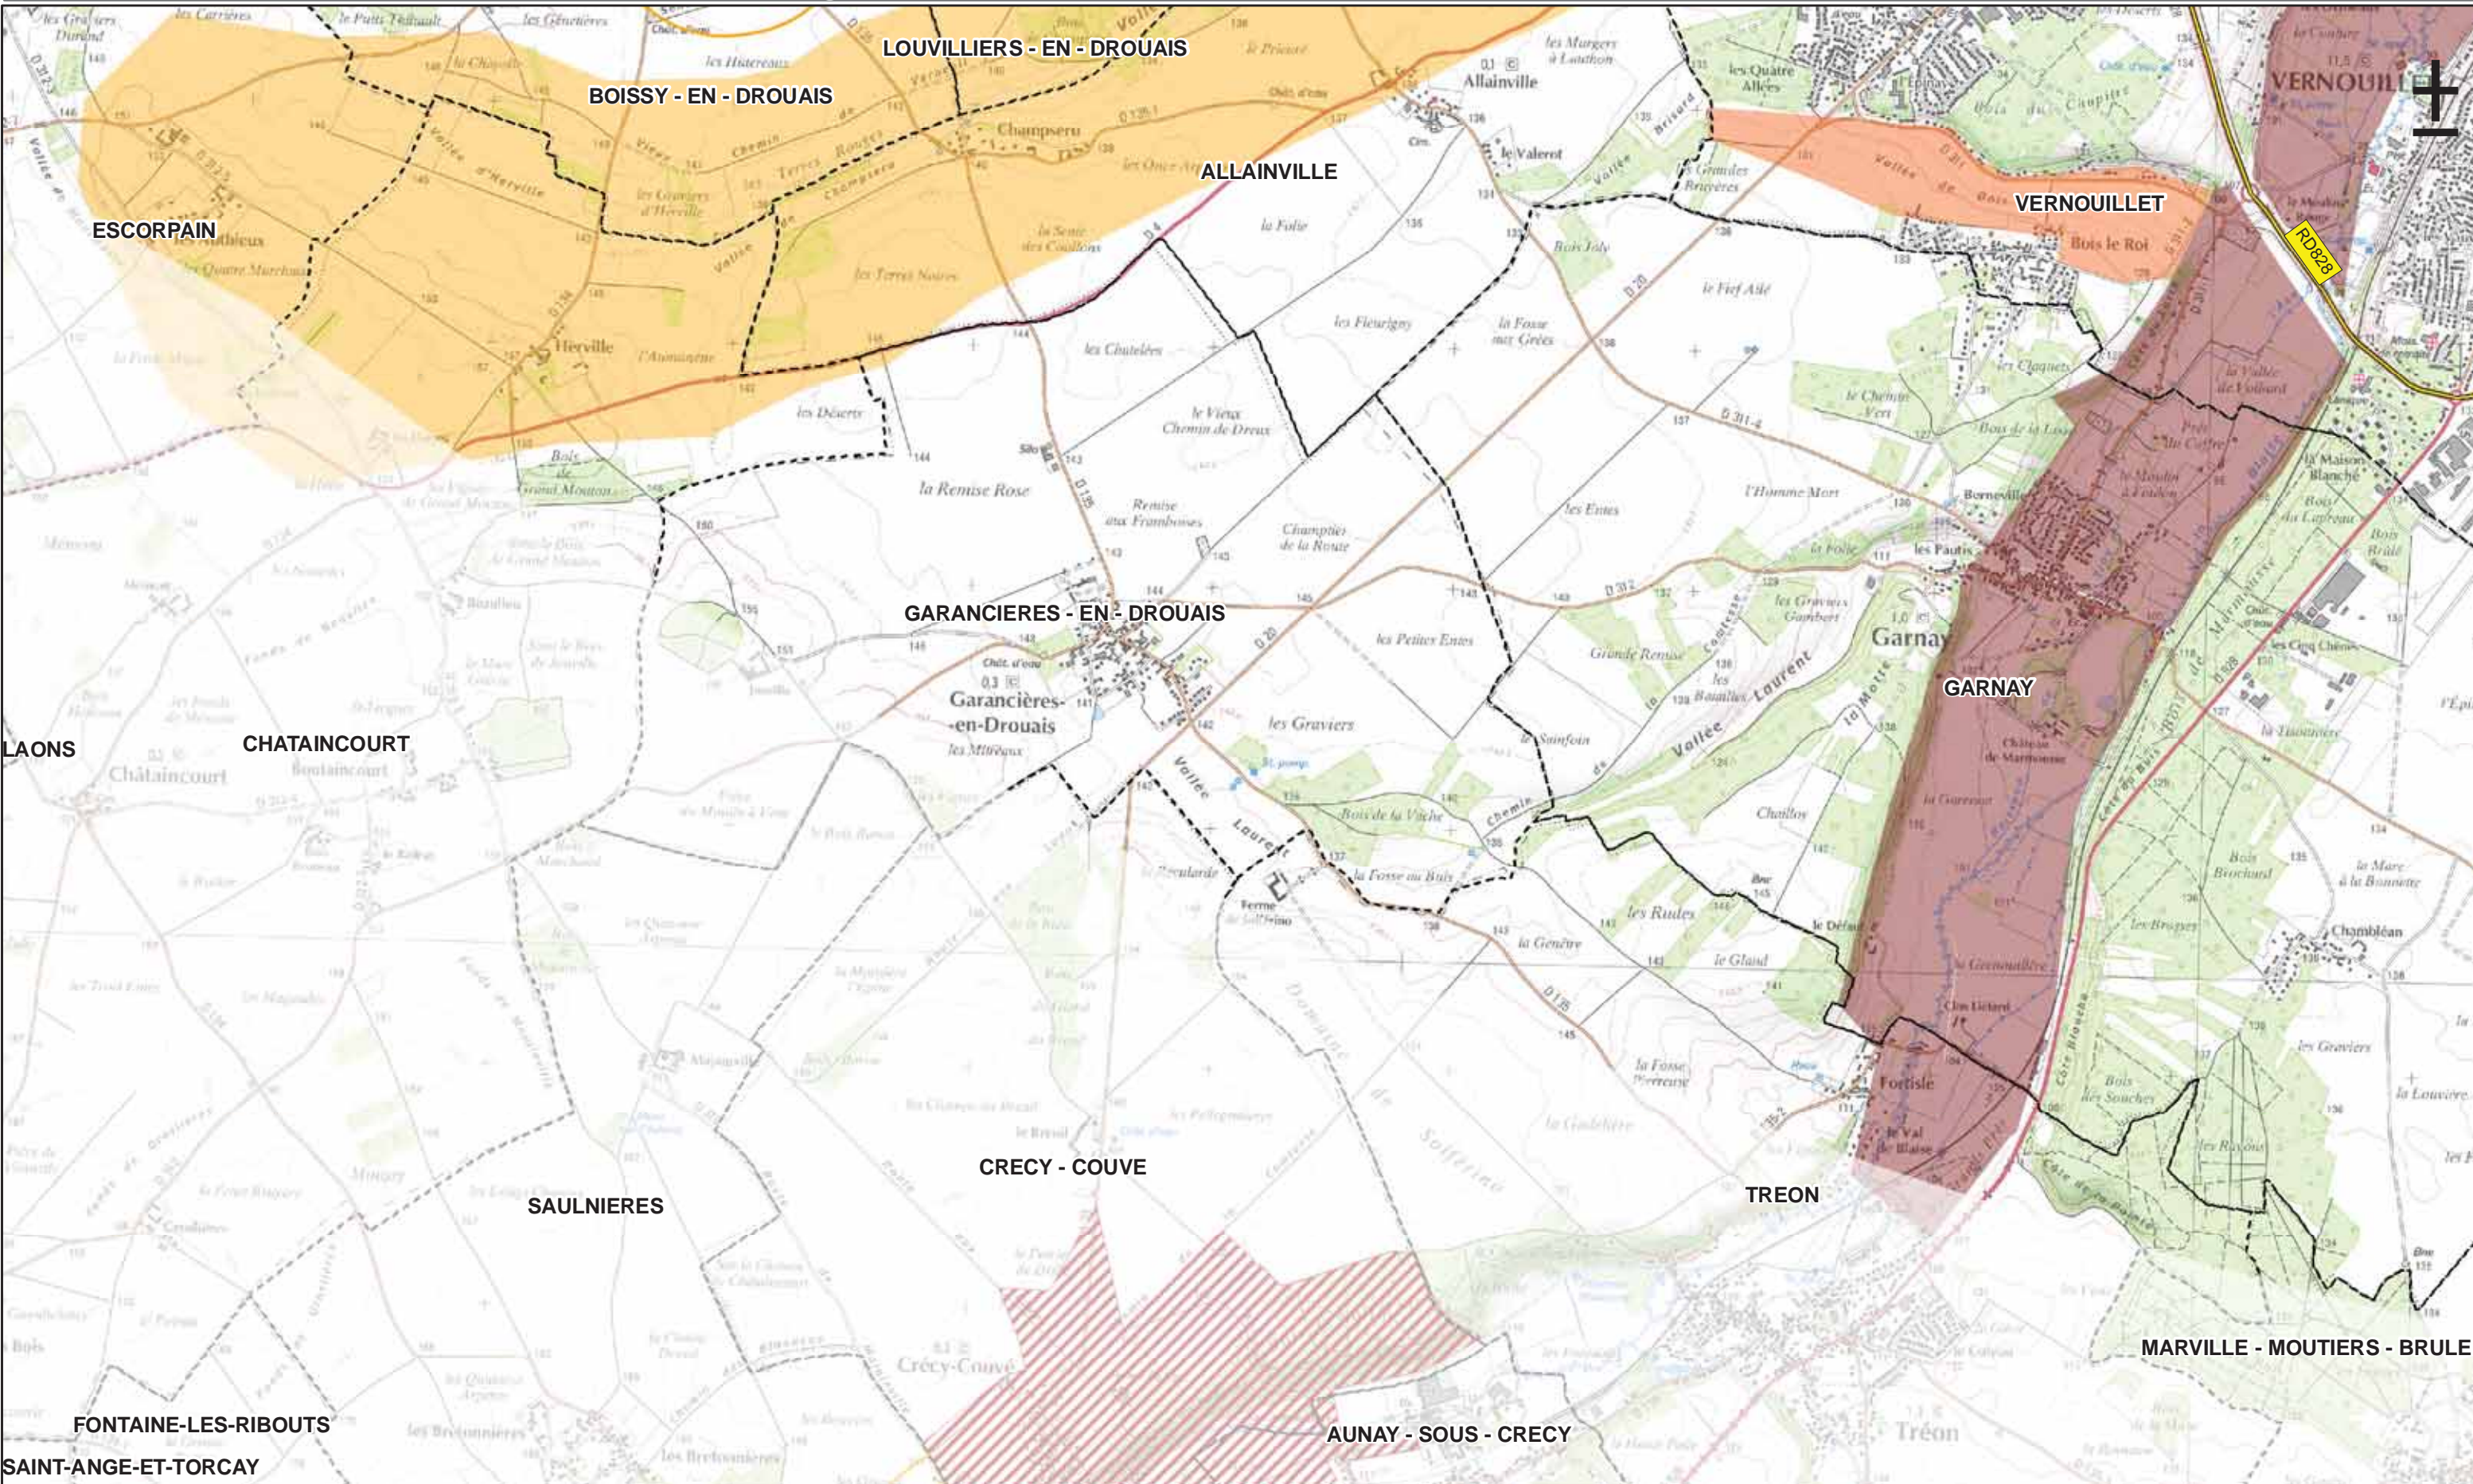

Légende

Limite communale

Réseau routier principal
 Autoroute
 Nationale
 Départementale

La légende complète se trouve sur une page à part

Le 18/07/2012

0 1 2 Km