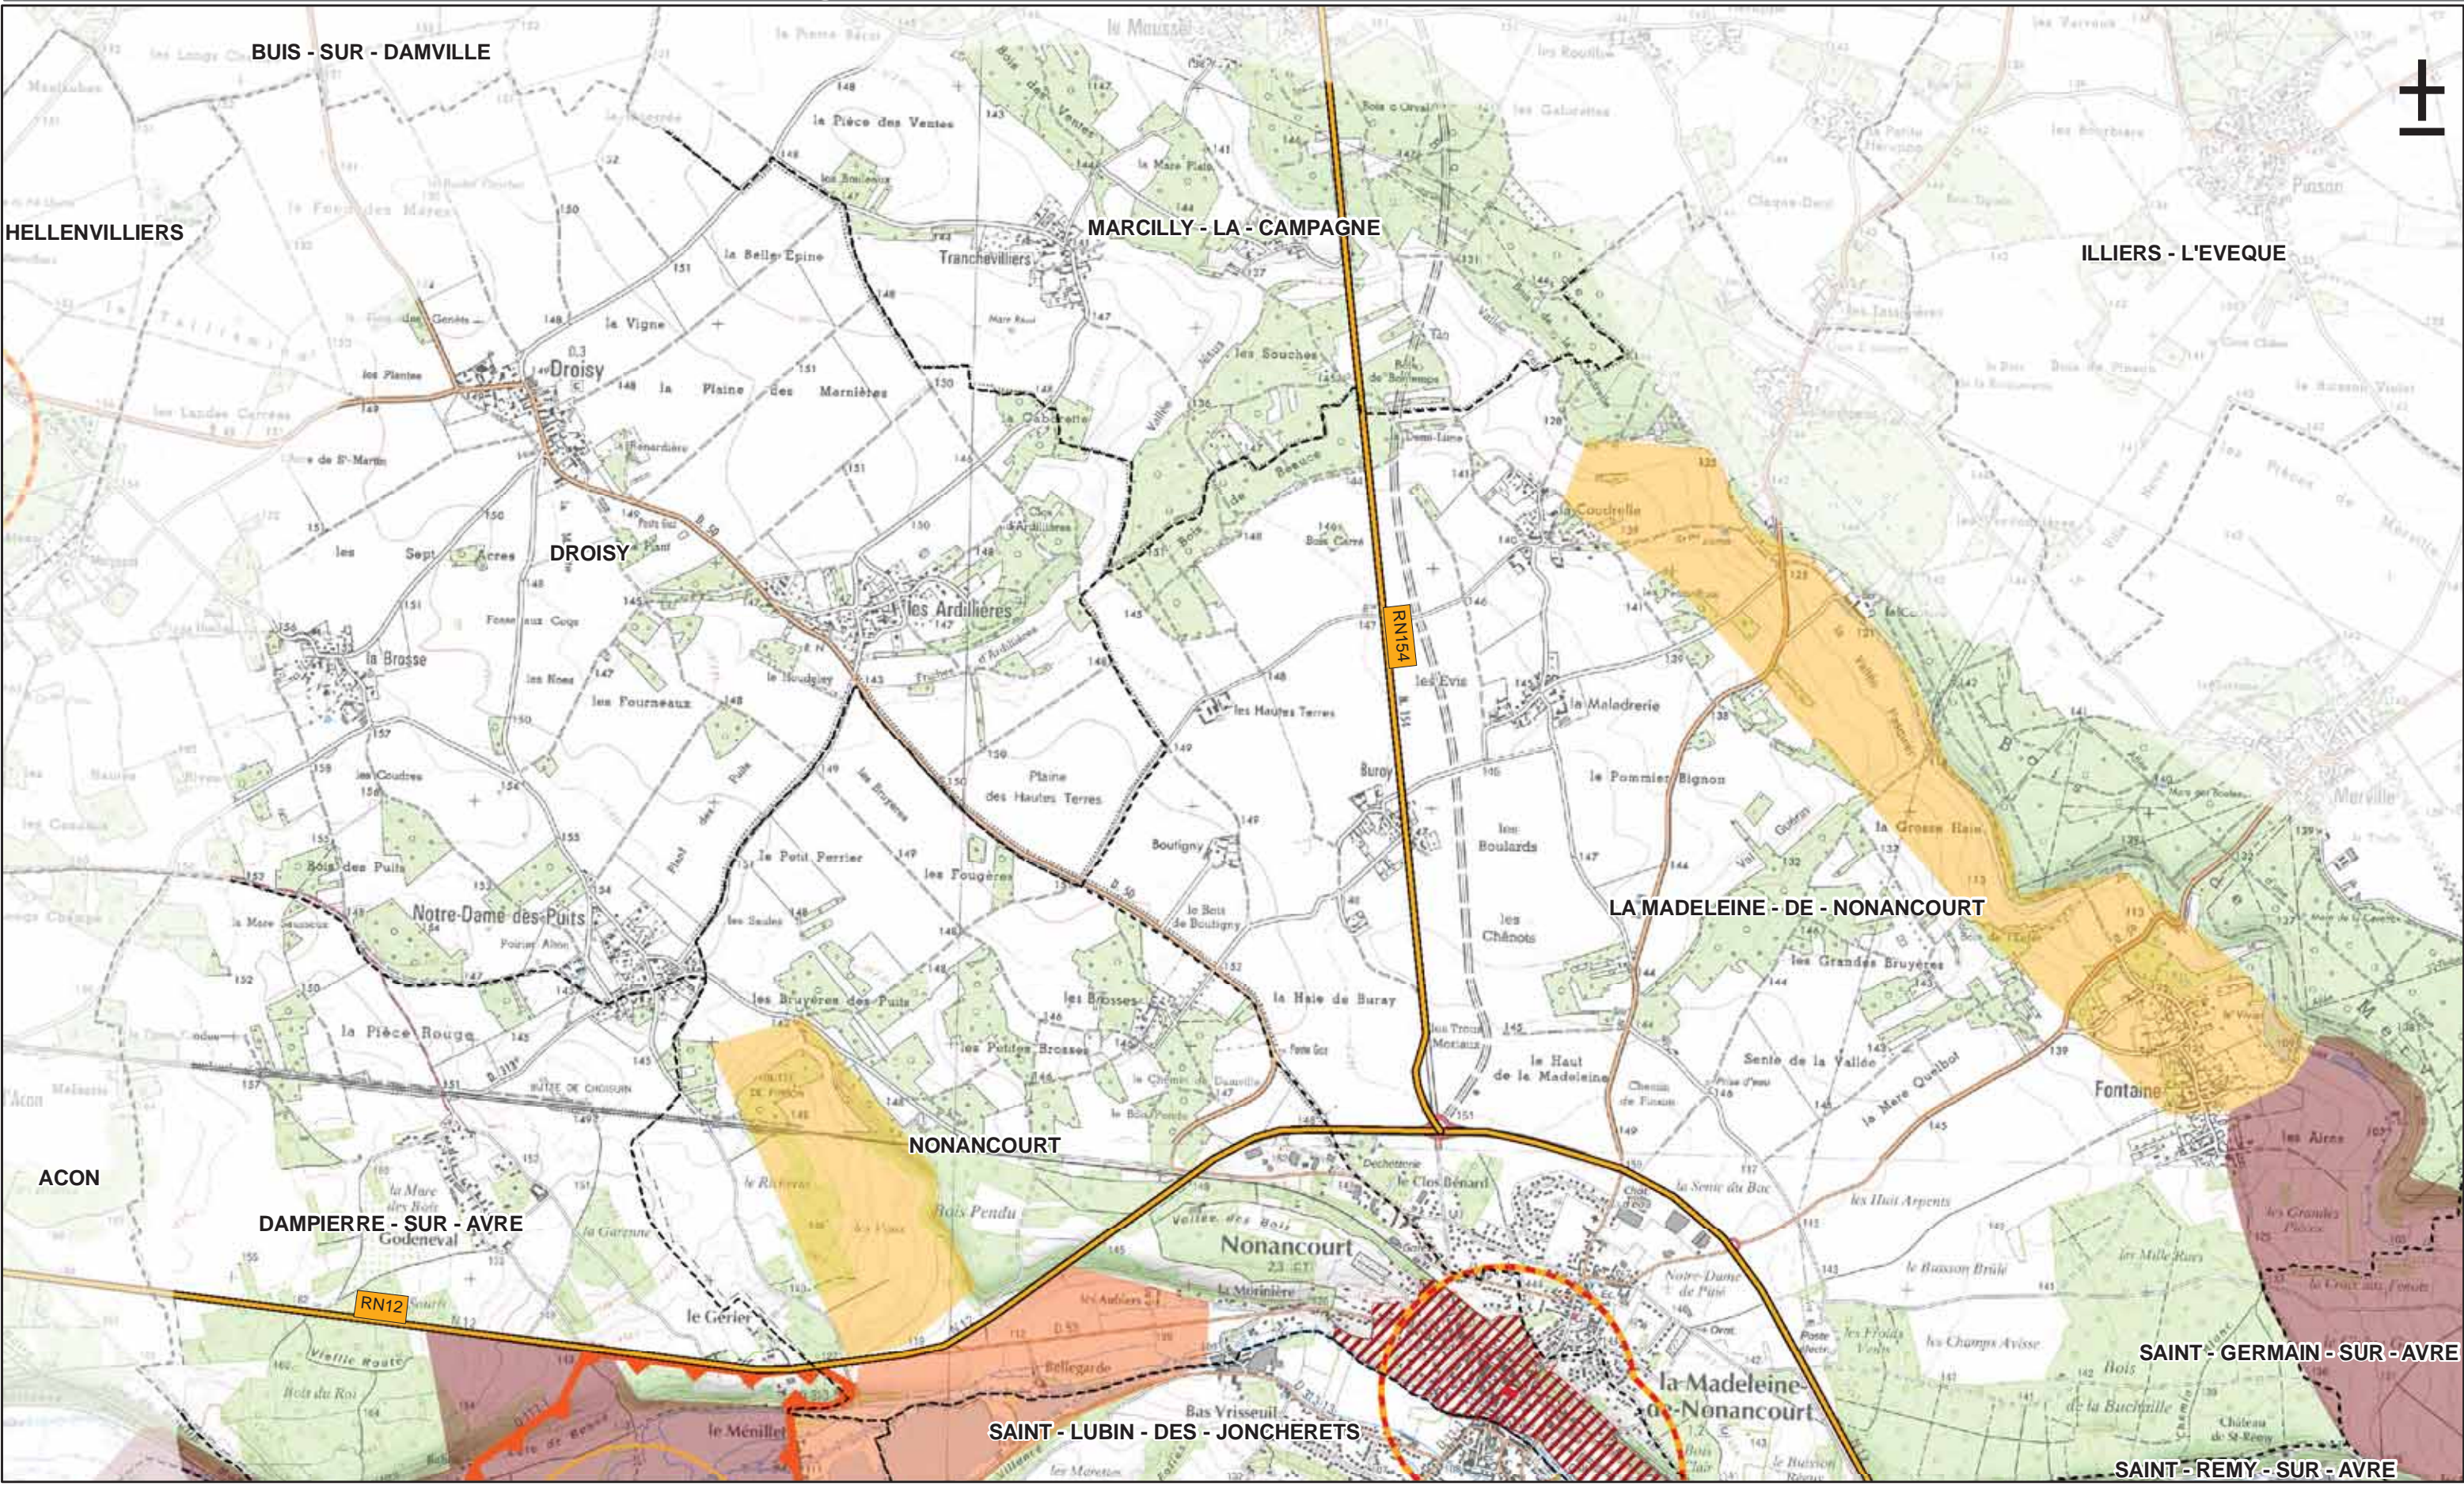

-  Zone d'étude
-  Limite communale

Patrimoine et paysages

-  Site classé
-  Site inscrit
-  ZPPAUP

Monument historique

-  Monument historique classé et son périmètre de protection
-  Monument historique inscrit et son périmètre de protection
-  Monument historique partiellement inscrit et classé et son périmètre de protection

Directive de Protection et mise en valeur des Paysages Préservation des vues sur la cathédrale de Chartres

-  Cathédrale
-  Champs d'application de la directive

Espaces associés aux vues majeures de la cathédrale

-  Zones de protection d'une vue lointaine majeure
-  Zones de transition

Qualité et ambiances paysagères

-  Enjeu très fort
-  Enjeu fort
-  Enjeu modéré

Légende

- Limite communale
- Réseau routier principal
 - Autoroute
 - Nationale
 - Départementale

La légende complète se trouve sur une page à part

Le 18/07/2012

0 1 2 Km

Légende

 Limite communale
— Réseau routier principal
— Autoroute
— Nationale
— Départementale

La légende complète se trouve sur une page à part