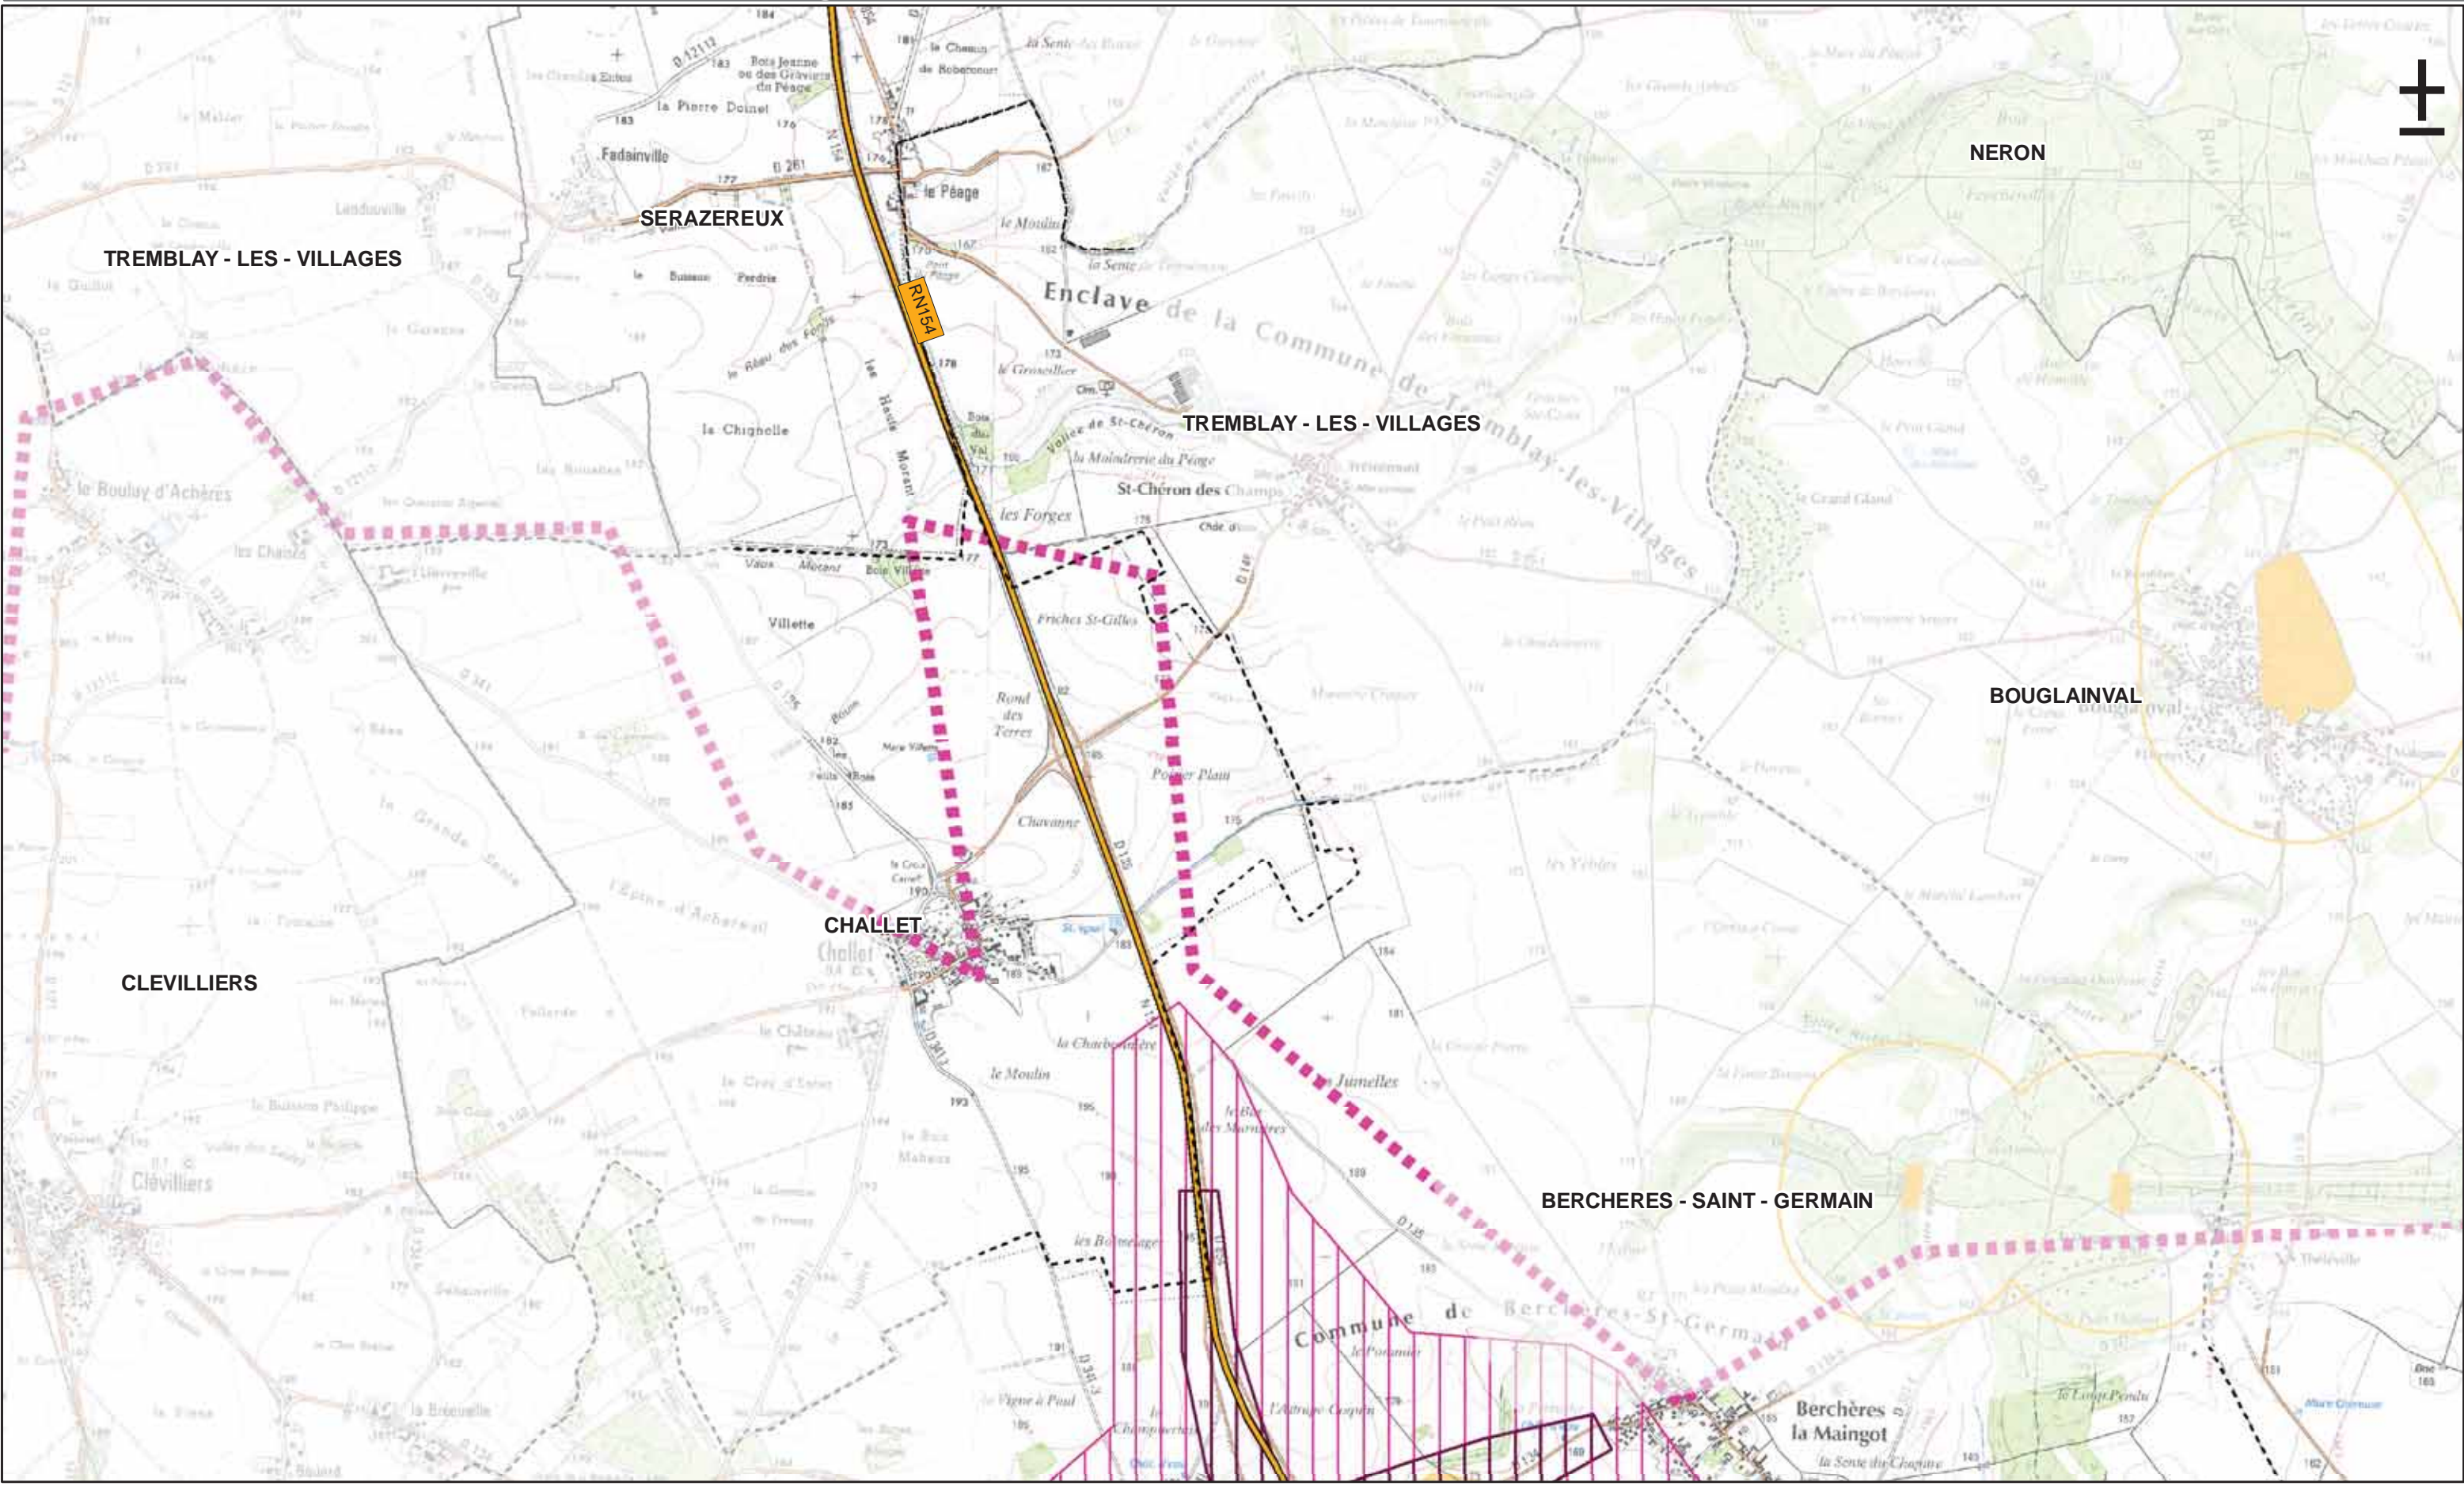

Légende

- Limite communale
- Réseau routier principal**
 - Autoroute
 - Nationale
 - Départementale

La légende complète se trouve sur une page à part

egis structures & environnement

Le 18/07/2012

0 1 2 Km

Légende

- Limite communale
- Réseau routier principal**
 - Autoroute
 - Nationale
 - Départementale

La légende complète se trouve sur une page à part

egis structures & environnement

Le 18/07/2012

0 1 2 Km

Légende

-  Limite communale
-  Réseau routier principal
-  Autoroute
-  Nationale
-  Départementale

La légende complète se trouve sur une page à part

Le 18/07/2012

0 1 2 Km

Légende

--- Limite communale

- Réseau routier principal
- Autoroute
 - Nationale
 - Départementale

La légende complète se trouve sur une page à part