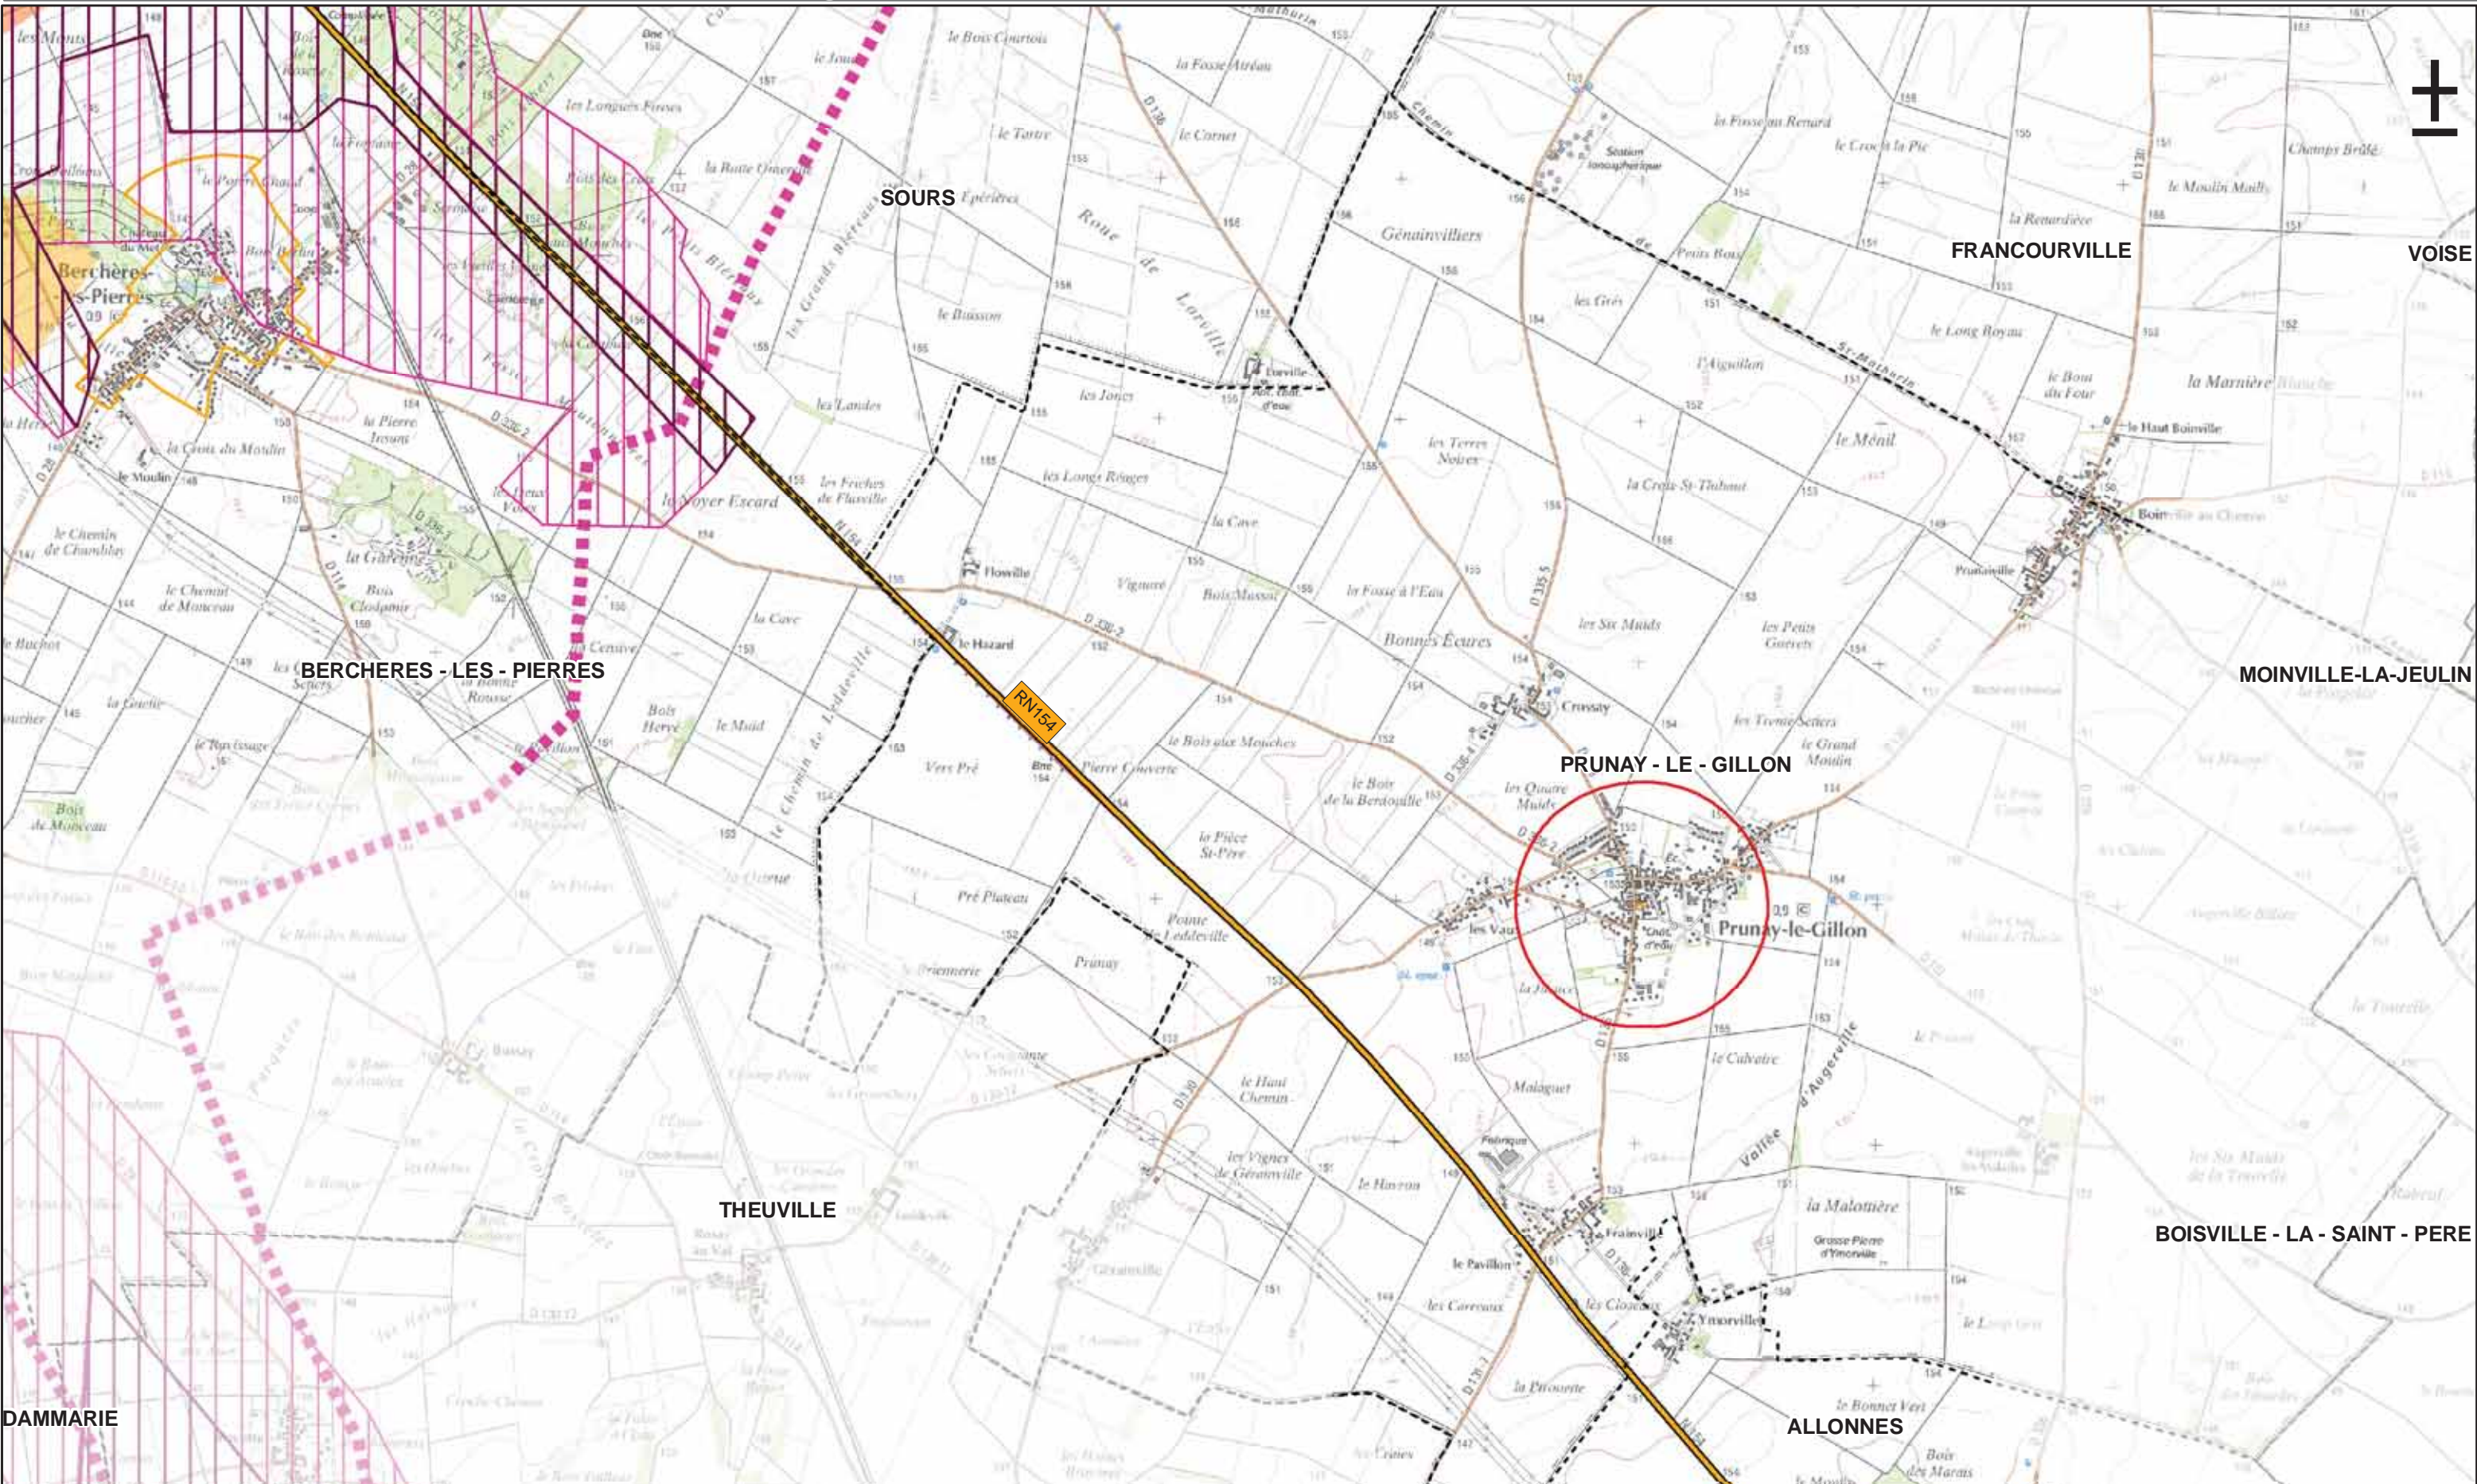

Légende

- Réseau routier principal
- Autoroute
- Nationale
- Départementale
- Limite communale

La légende complète se trouve sur une page à part

Le 18/07/2012

0 1 2 Km