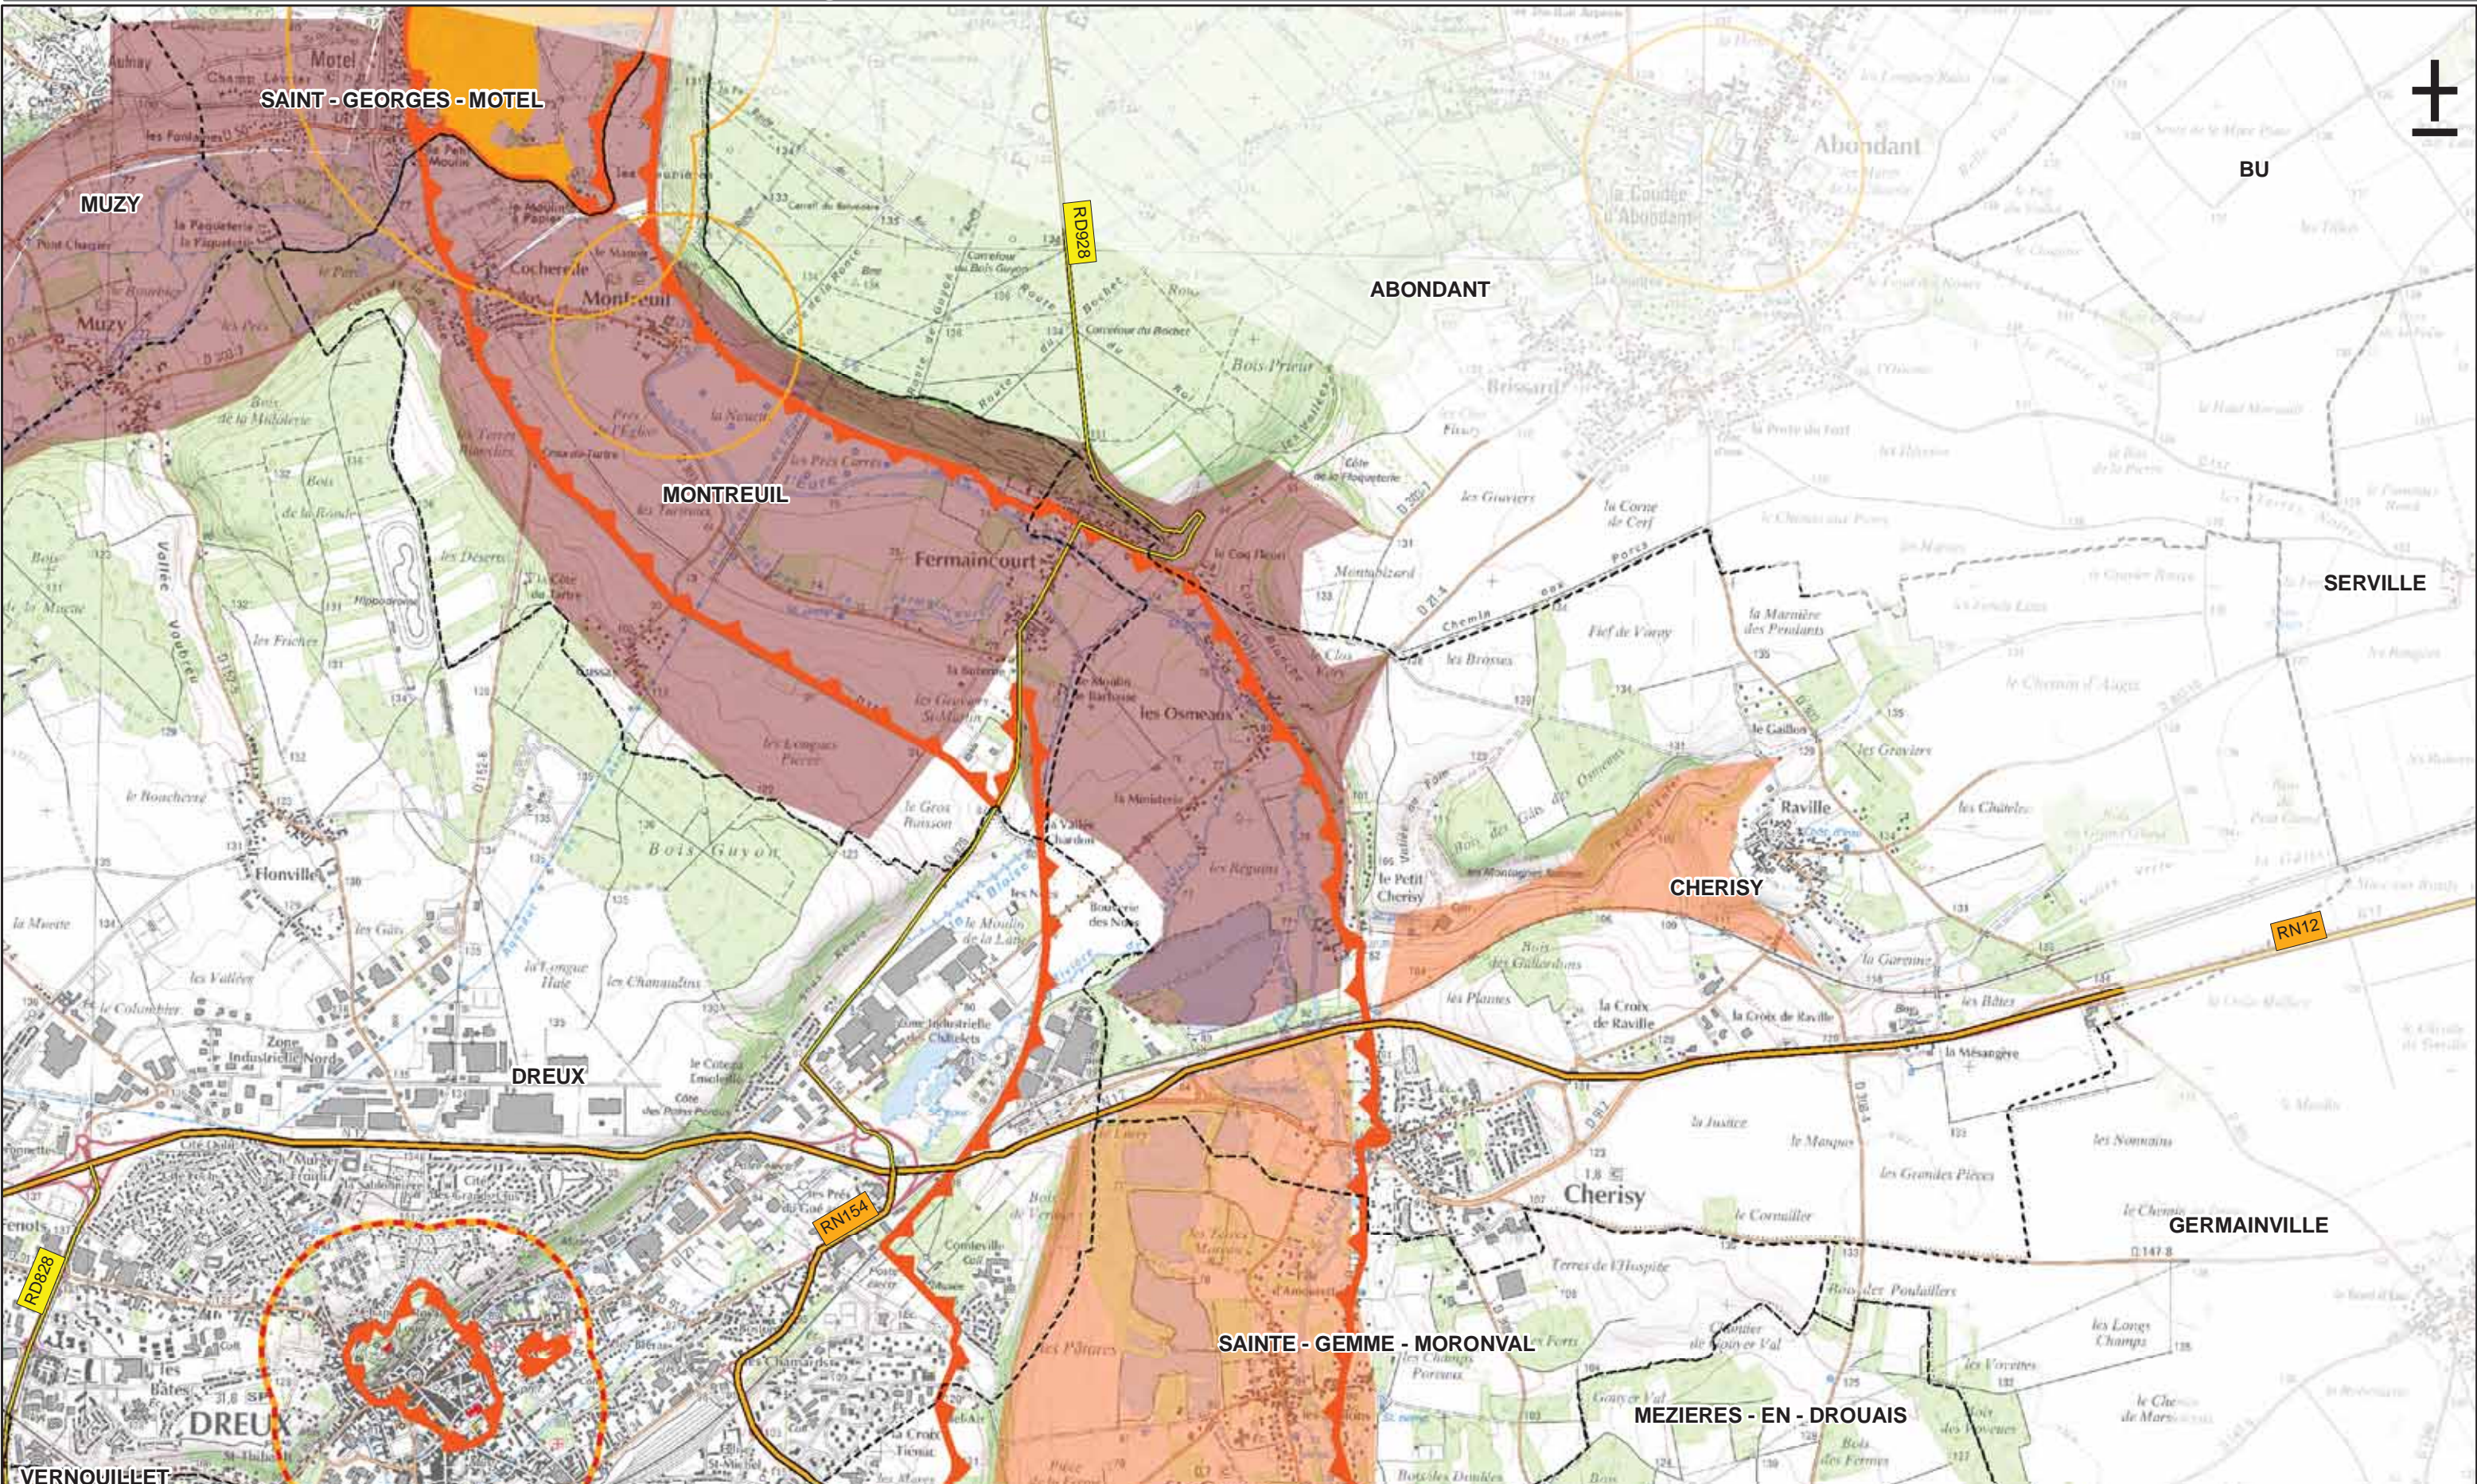

-  Zones de protection d'une vue lointaine majeure
-  Zones de transition

Qualité et ambiances paysagères

-  Enjeu très fort
-  Enjeu fort
-  Enjeu modéré

Légende

- Limite communale
- Réseau routier principal
 - Autoroute
 - Nationale
 - Départementale

La légende complète se trouve sur une page à part

Le 18/07/2012

0 1 2 Km

Légende

 Limite communale
— Réseau routier principal
— Autoroute
— Nationale
— Départementale

La légende complète se trouve sur une page à part

Le 18/07/2012
 0 1 2 Km

Légende

-  Limite communale
-  Réseau routier principal
-  Autoroute
-  Nationale
-  Départementale

La légende complète se trouve sur une page à part

Le 18/07/2012

0 1 2 Km

Légende

- Réseau routier principal
- Autoroute
- Nationale
- Départementale
- Limite communale

La légende complète se trouve sur une page à part

egis structures & environnement

Le 18/07/2012

0 1 2 Km

Légende

----- Limite communale

Réseau routier principal

-  Autoroute
-  Nationale
-  Départementale