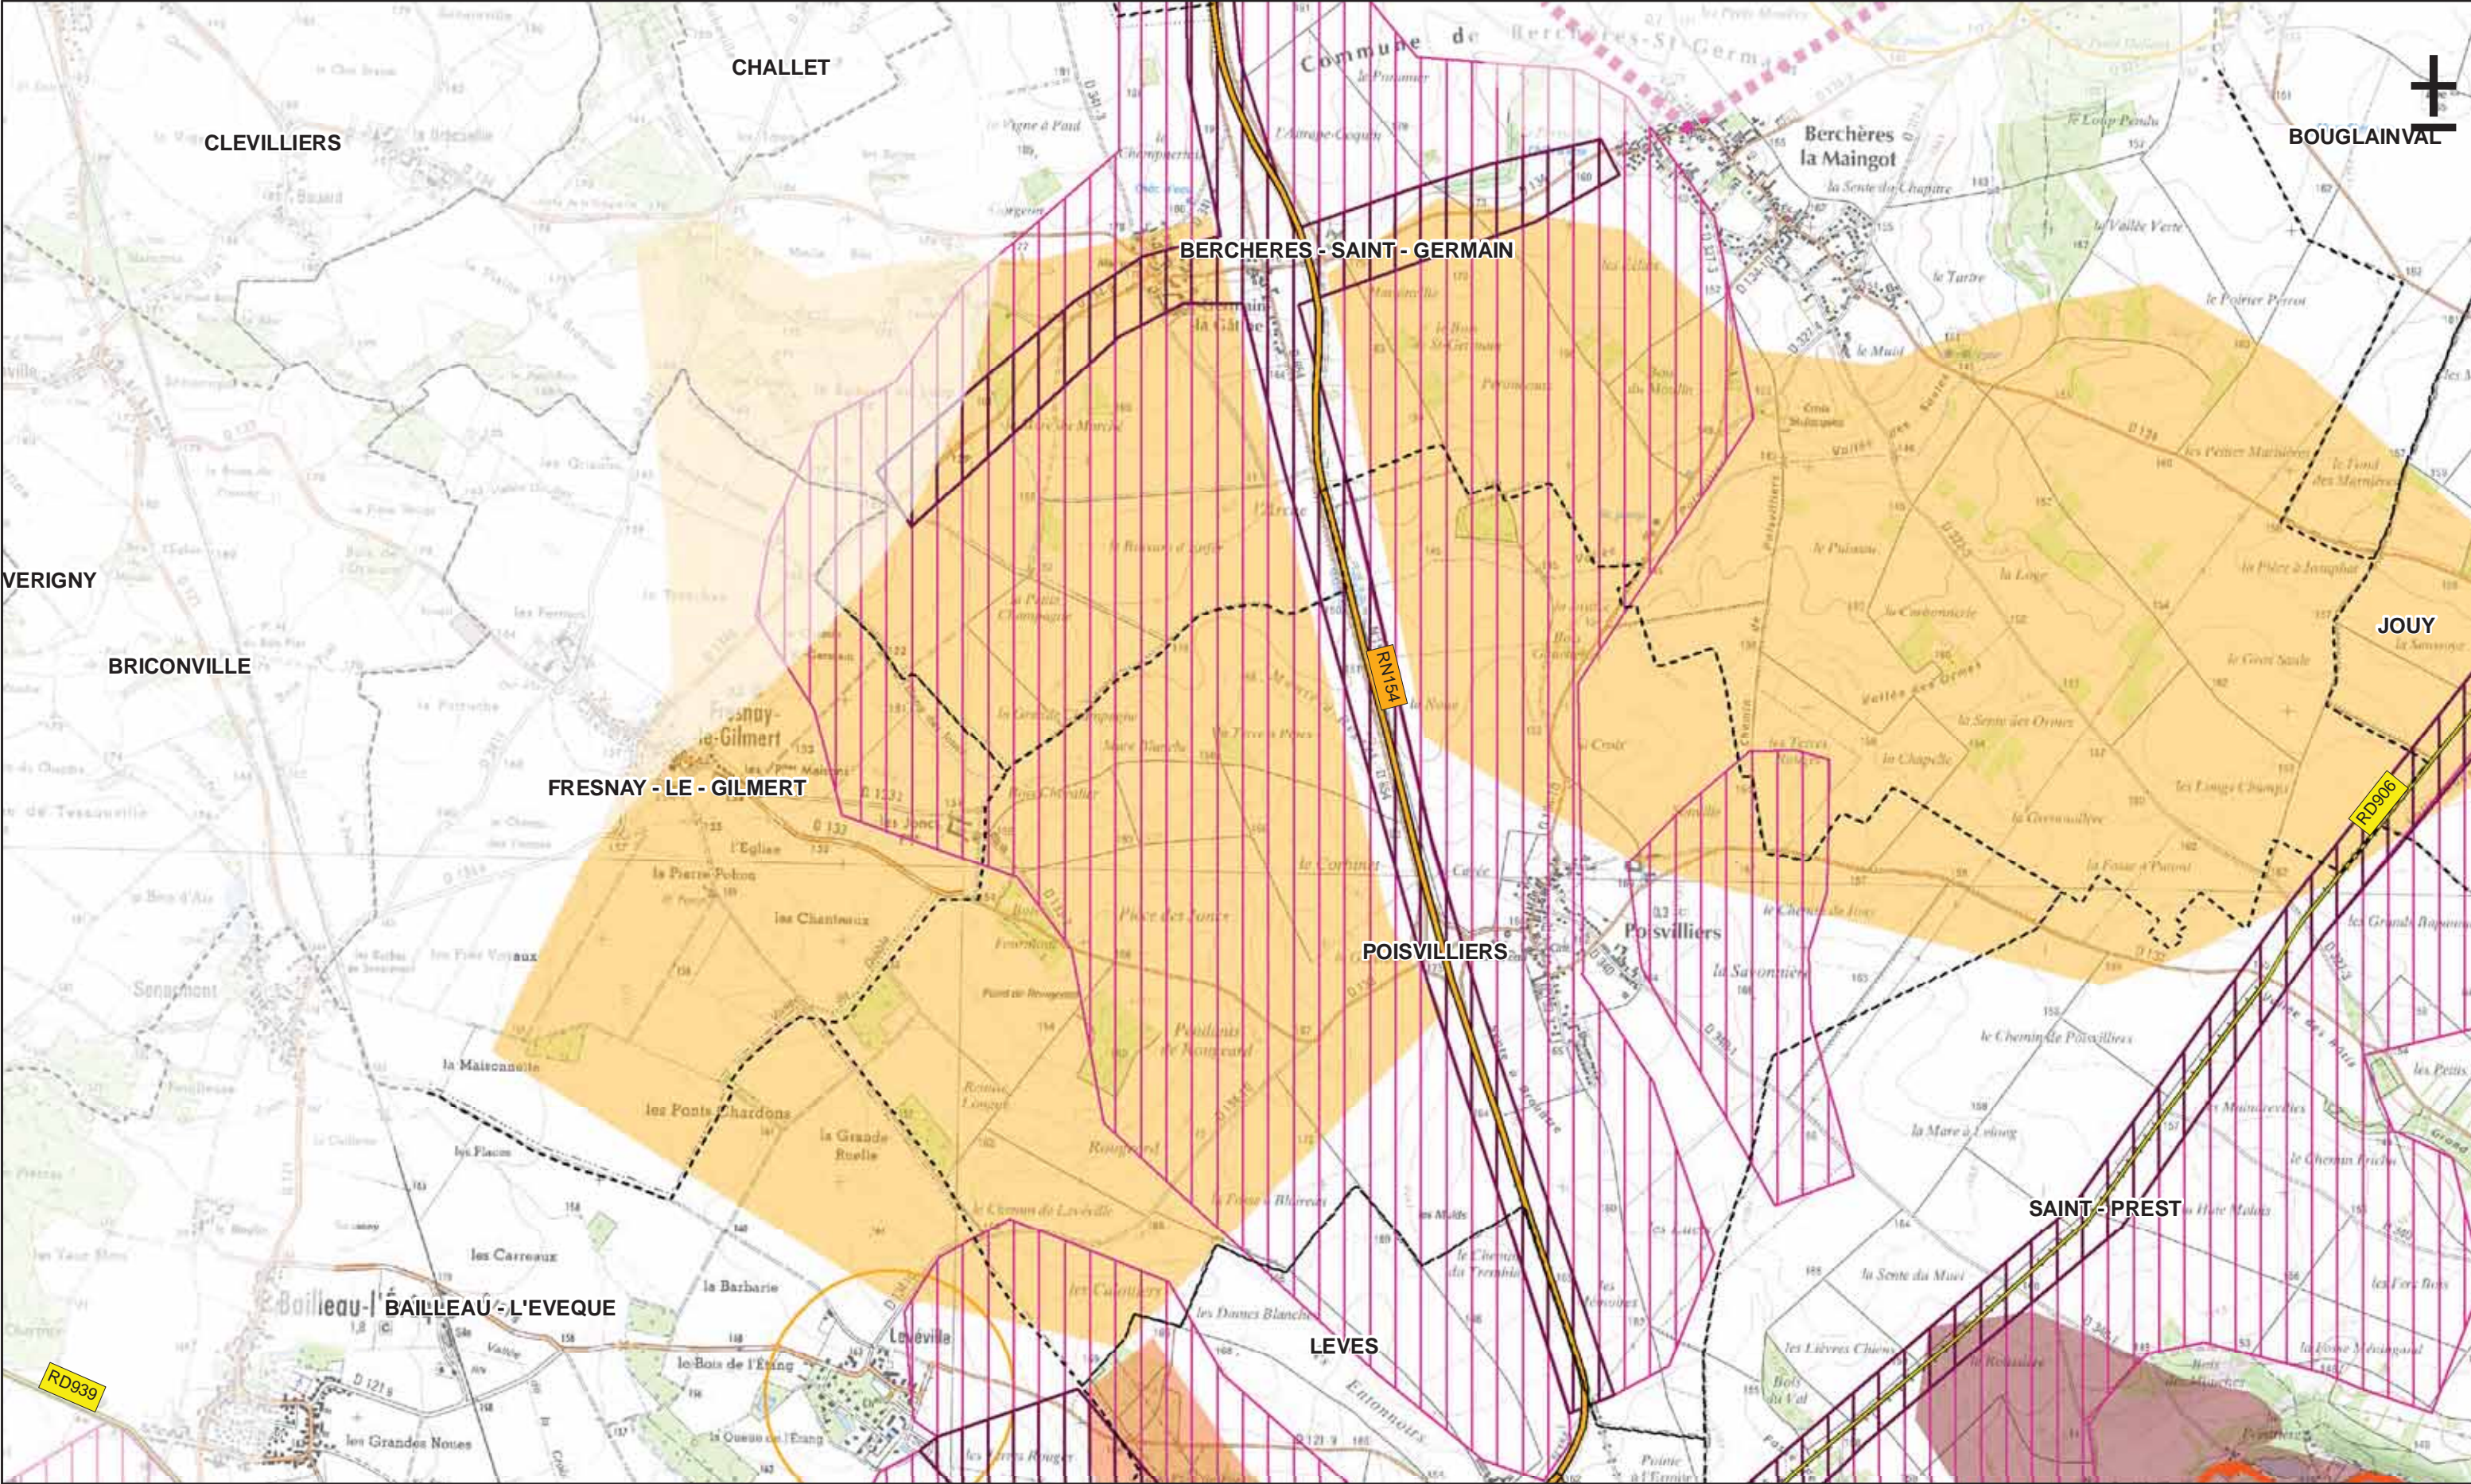

Légende

- Limite communale
- Réseau routier principal**
 - Autoroute
 - Nationale
 - Départementale

La légende complète se trouve sur une page à part

egis structures & environnement

Le 18/07/2012

0 1 2 Km

Légende

- Limite communale
- Réseau routier principal**
 - Autoroute
 - Nationale
 - Départementale

La légende complète se trouve sur une page à part

egis structures & environnement

Le 18/07/2012

0 1 2 Km

Légende

-  Limite communale
-  Réseau routier principal
-  Autoroute
-  Nationale
-  Départementale

La légende complète se trouve sur une page à part

Le 18/07/2012

0 1 2 Km

Légende

--- Limite communale

- Réseau routier principal
- Autoroute
 - Nationale
 - Départementale

La légende complète se trouve sur une page à part