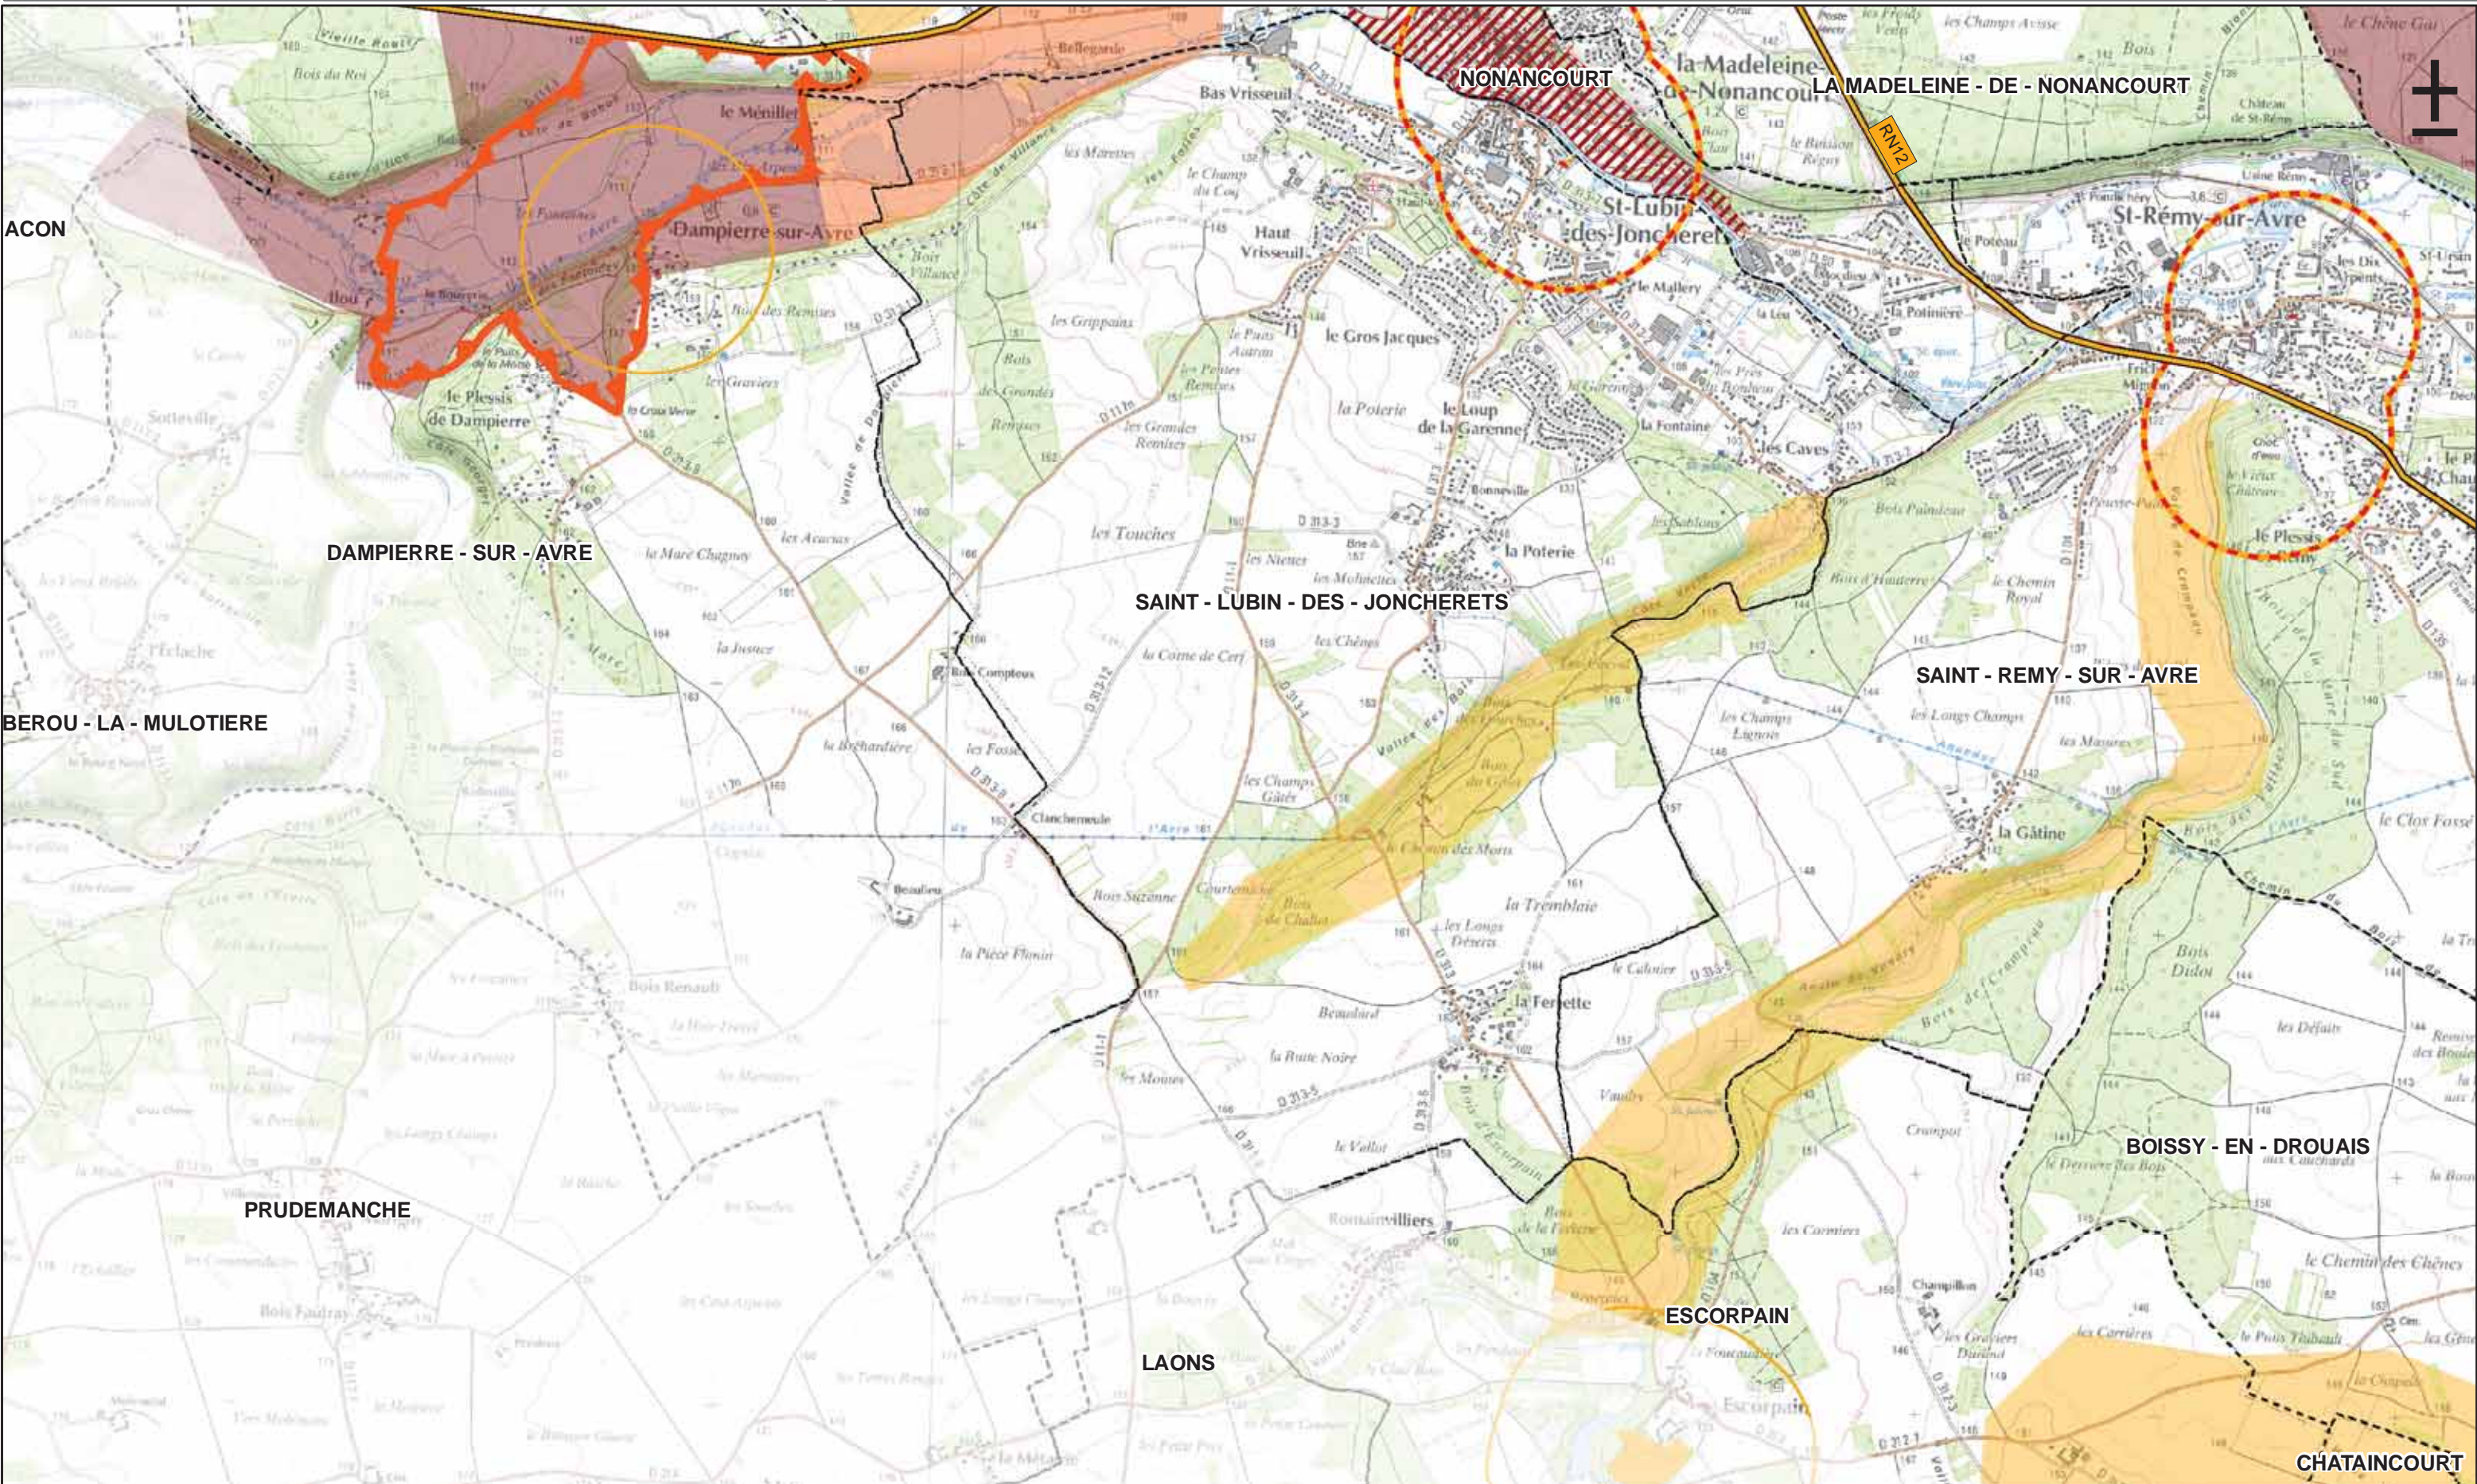

-  Zones de protection d'une vue lointaine majeure
-  Zones de transition

Qualité et ambiances paysagères

-  Enjeu très fort
-  Enjeu fort
-  Enjeu modéré

Légende

- Limite communale
- Réseau routier principal
 - Autoroute
 - Nationale
 - Départementale

La légende complète se trouve sur une page à part

Le 18/07/2012

0 1 2 Km

Légende

 Limite communale
— Réseau routier principal
— Autoroute
— Nationale
— Départementale

La légende complète se trouve sur une page à part

Le 18/07/2012
 0 1 2 Km

Légende

-  Limite communale
-  Réseau routier principal
-  Autoroute
-  Nationale
-  Départementale

La légende complète se trouve sur une page à part

Le 18/07/2012

0 1 2 Km

Légende

- Réseau routier principal
- Autoroute
- Nationale
- Départementale
- Limite communale

La légende complète se trouve sur une page à part

egis structures & environnement

Le 18/07/2012

0 1 2 Km

Légende

----- Limite communale

Réseau routier principal

-  Autoroute
-  Nationale
-  Départementale