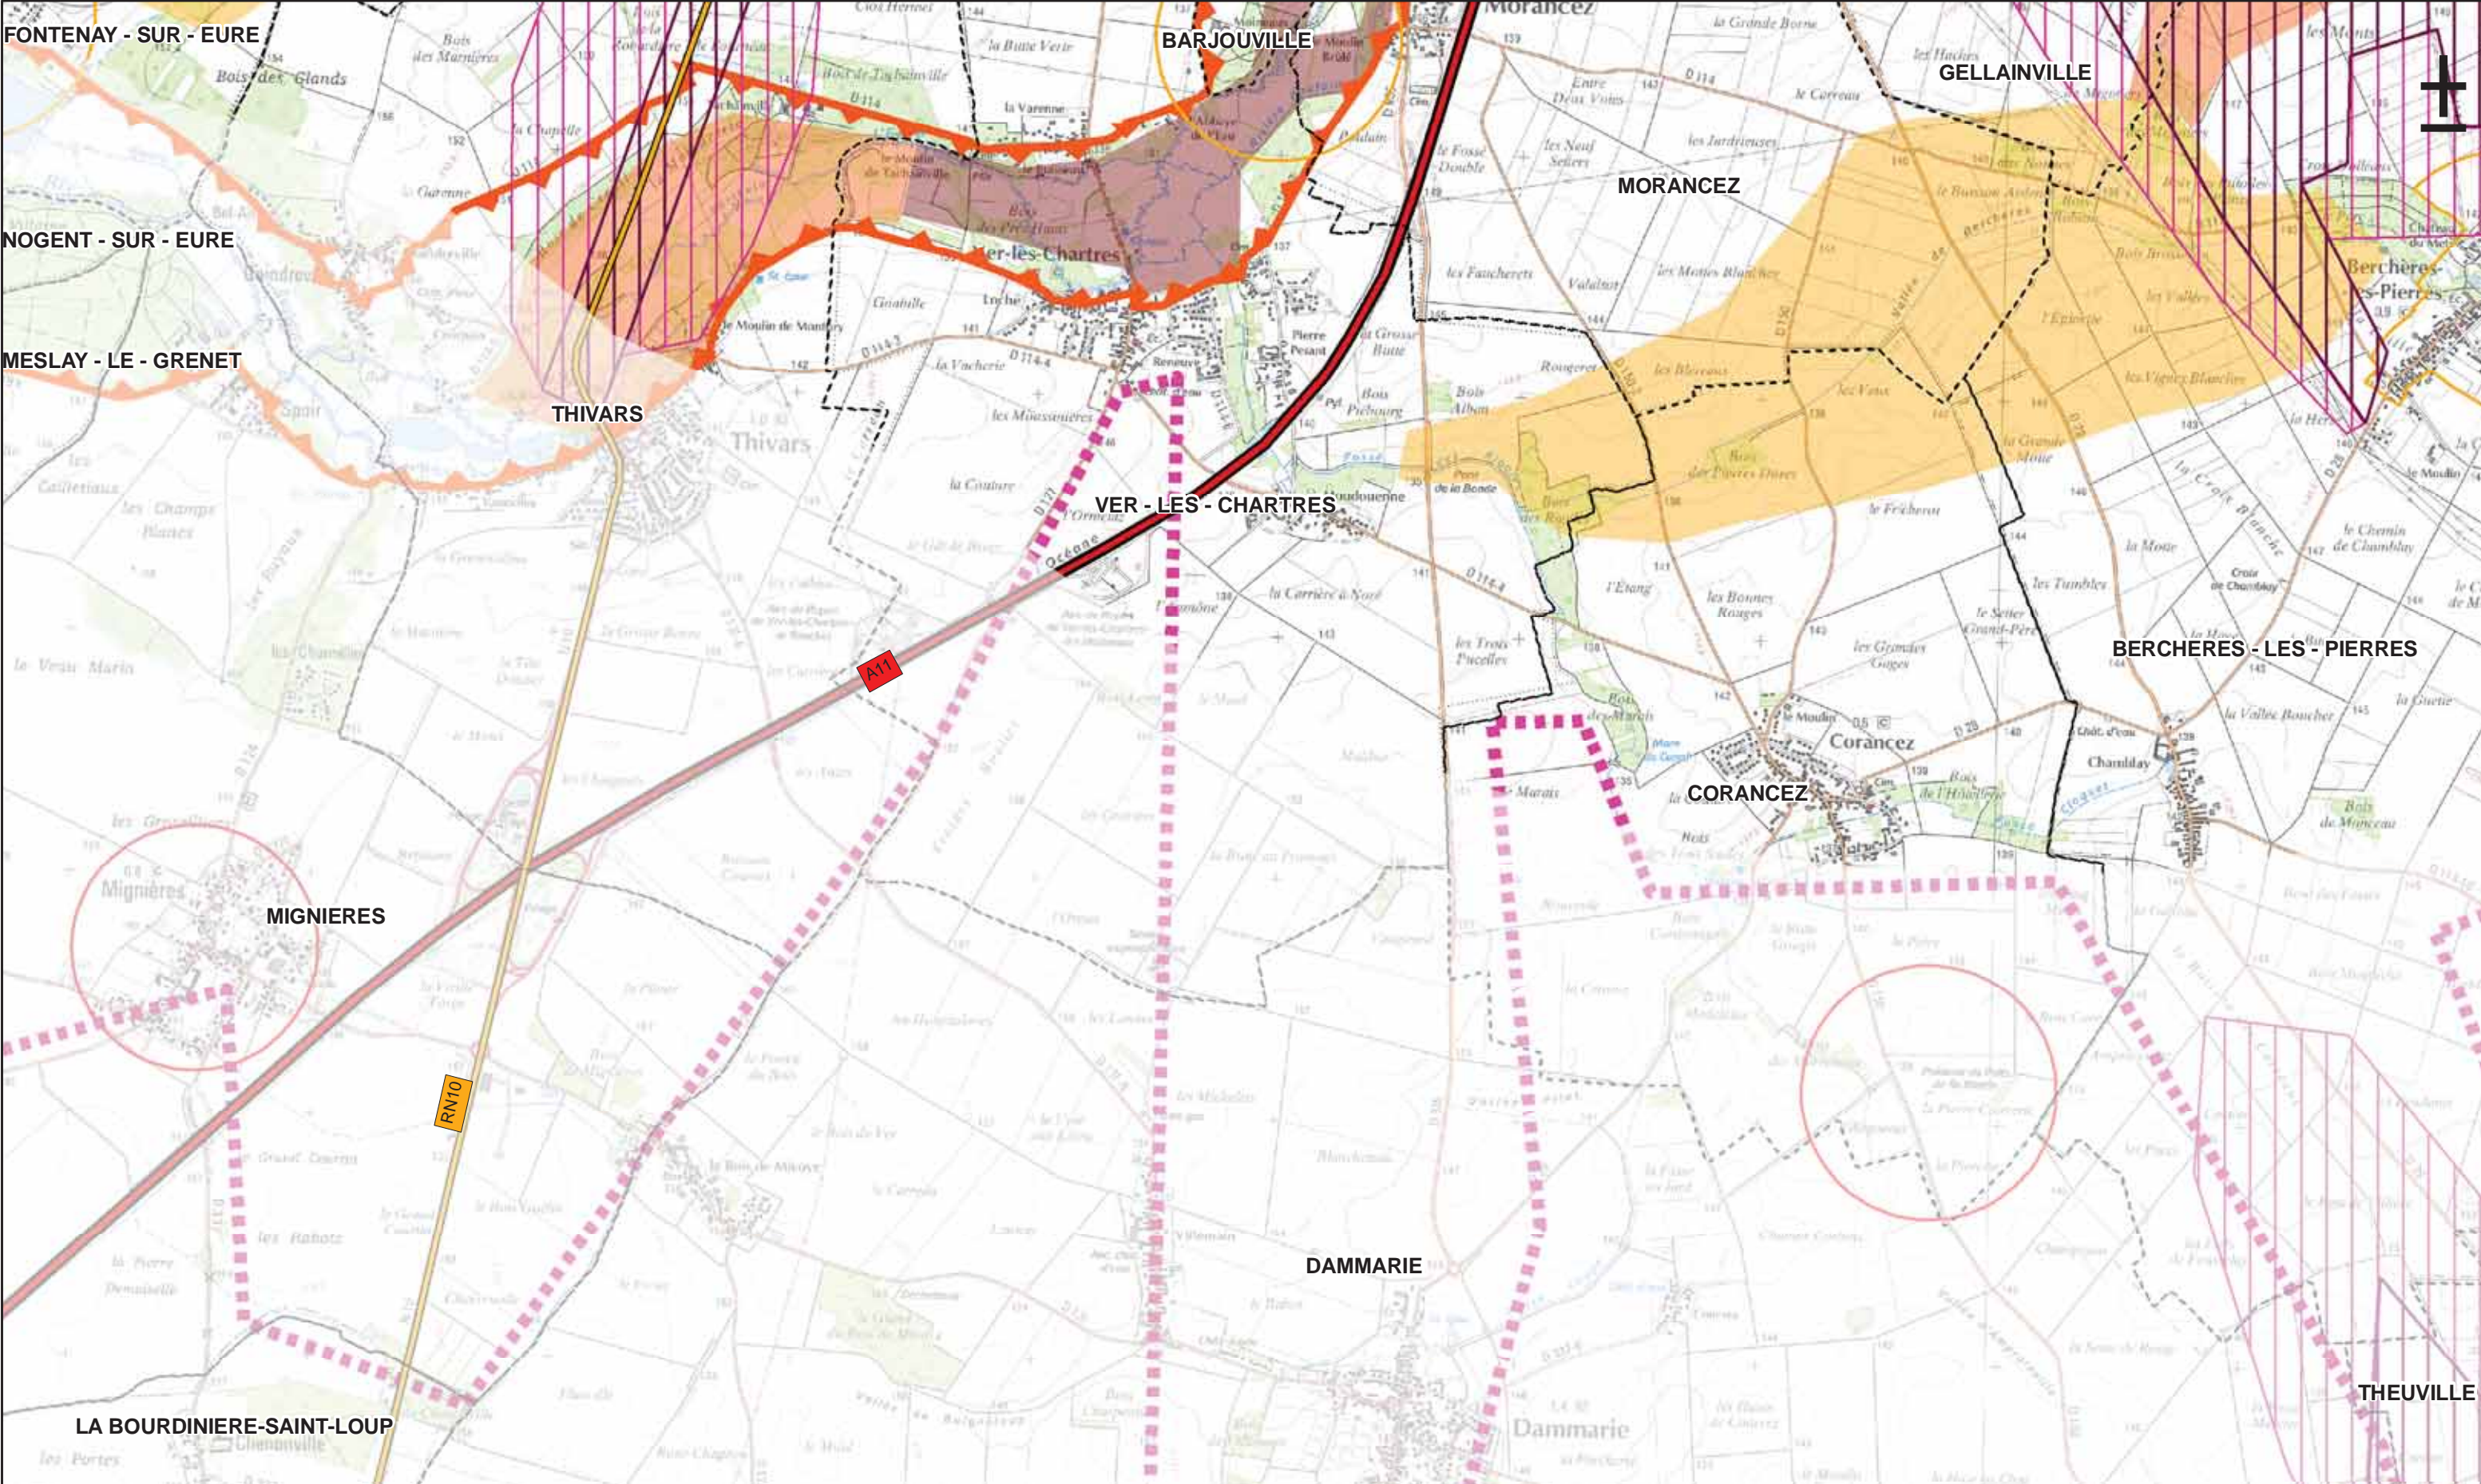

Légende

Limite communale
Réseau routier principal
Autoroute
Nationale
Départementale

La légende complète se trouve sur une page à part

Le 18/07/2012
0 1 2 Km