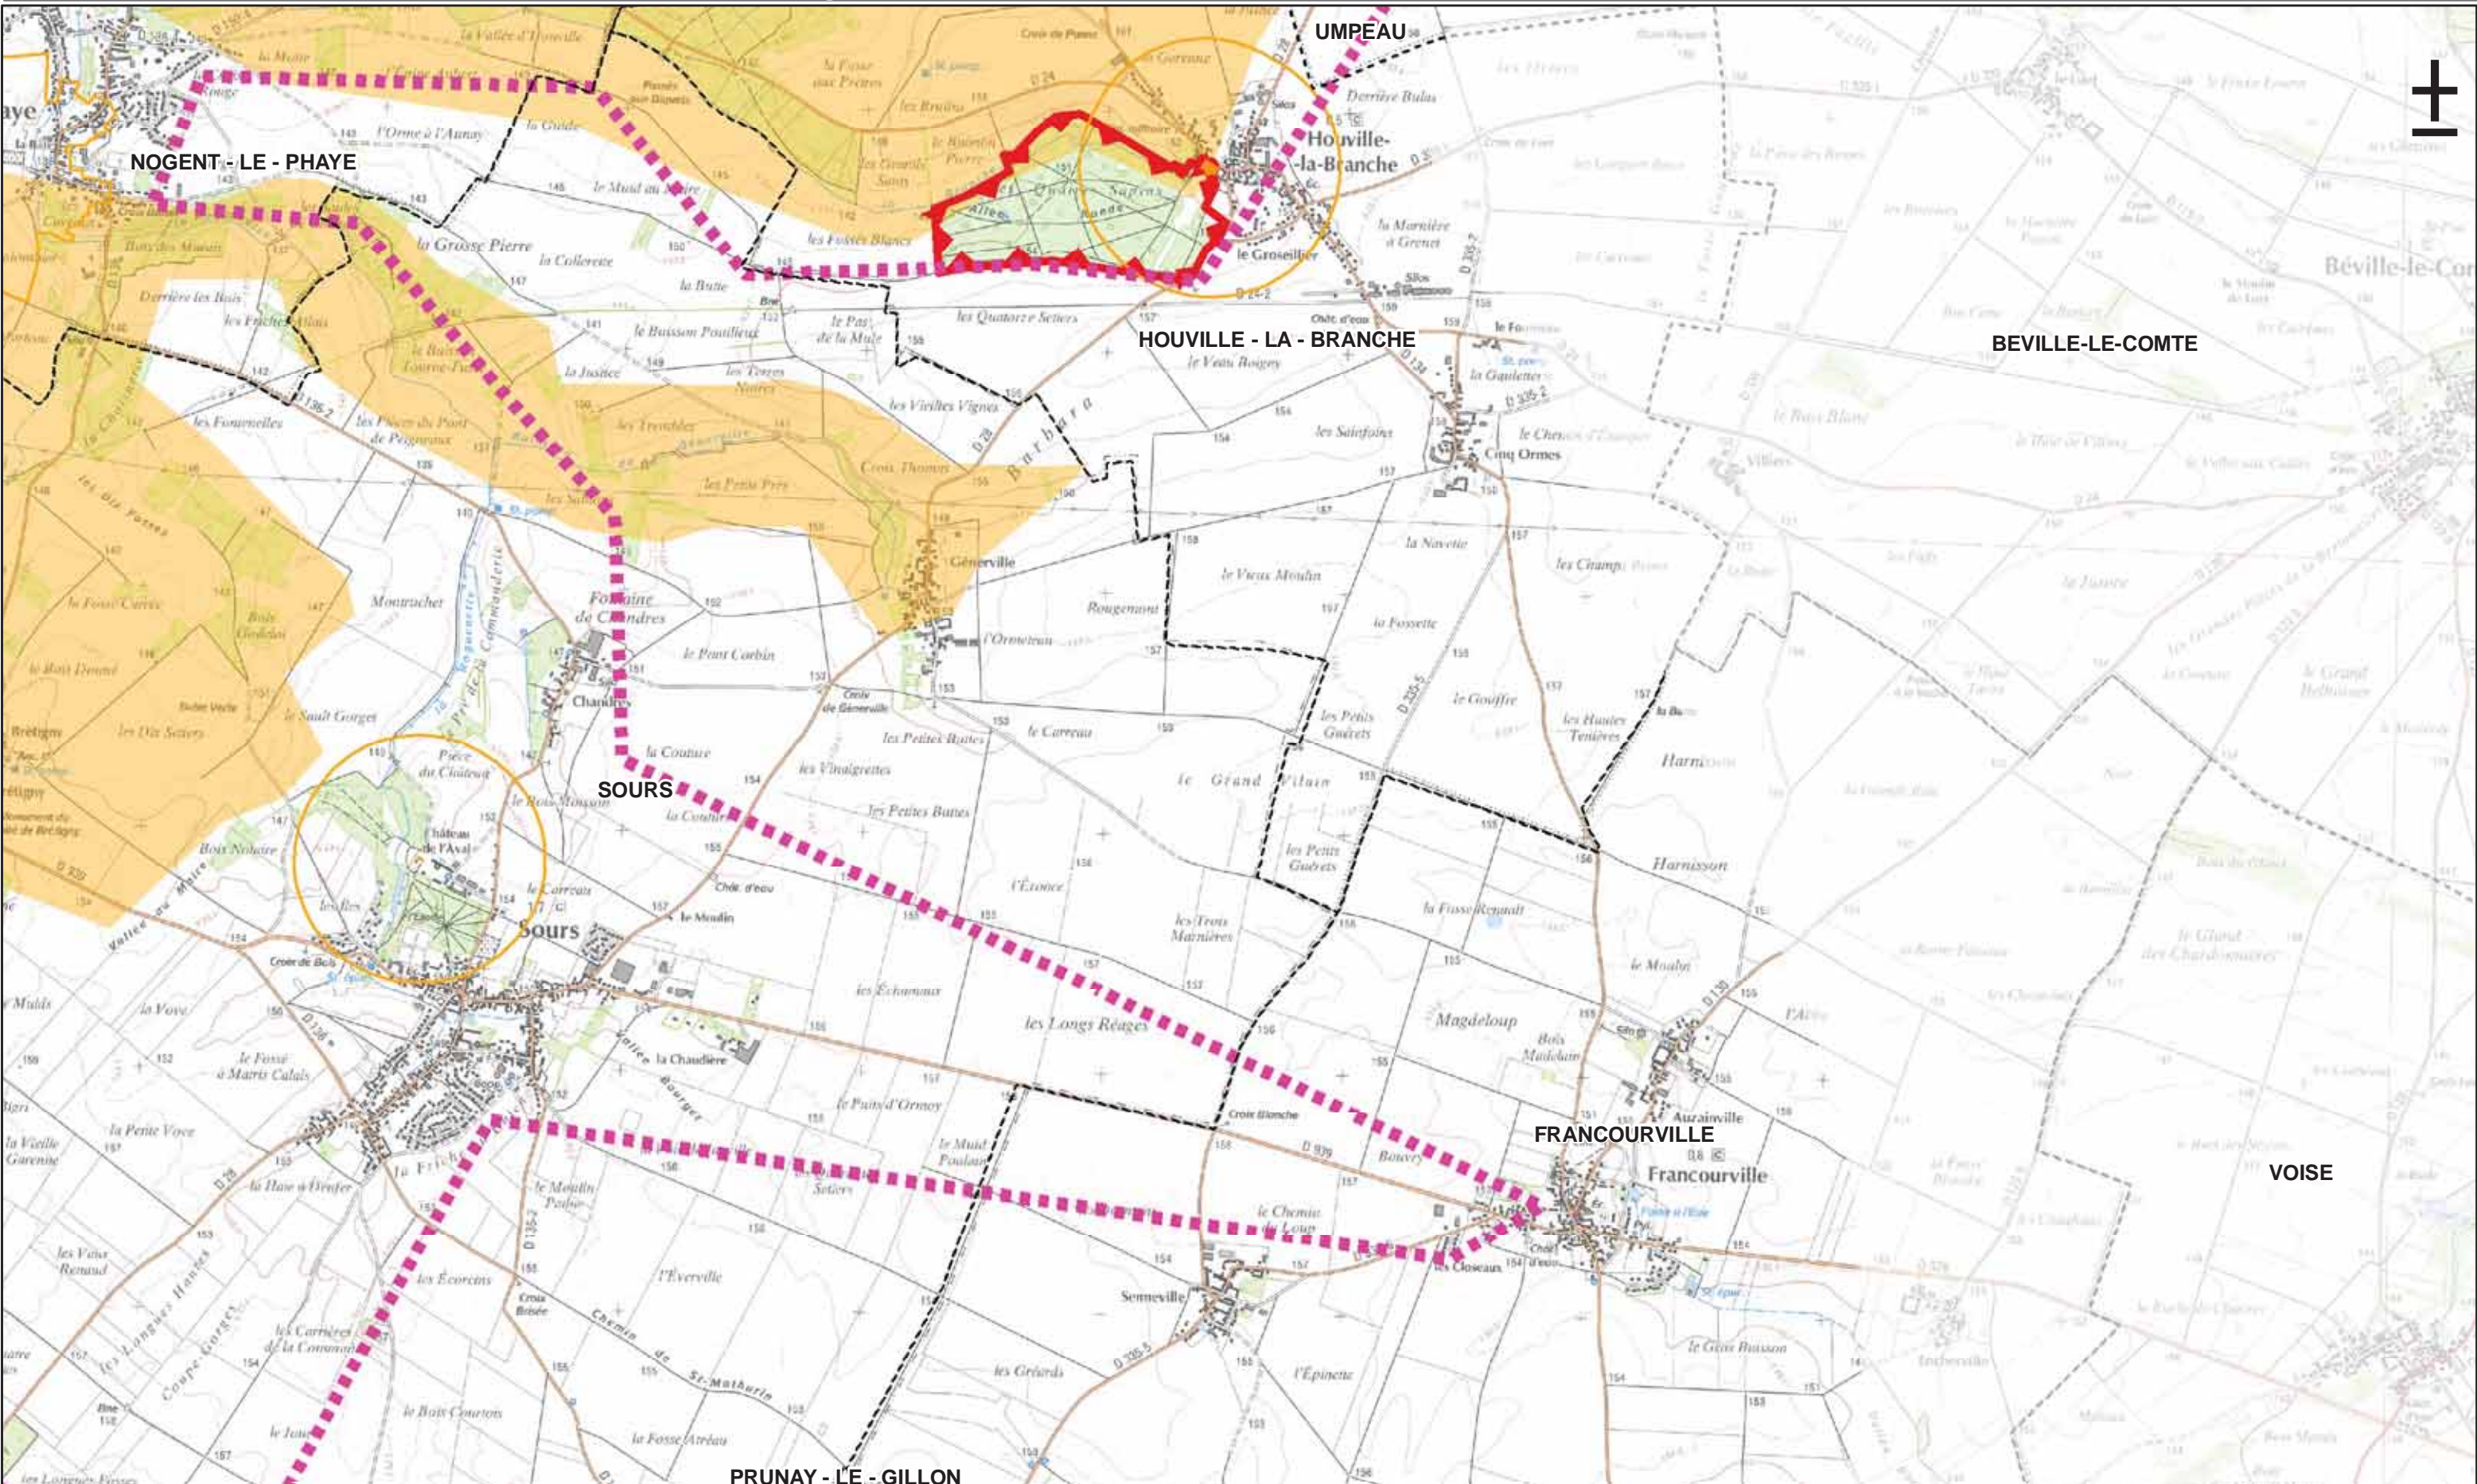

Le 18/07/2012
 0 1 2 Km

Légende

 Limite communale
 Autoroute
 Nationale
 Départementale
 Réseau routier principal

La légende complète se trouve sur une page à part

Le 18/07/2012
 0 1 2 Km

Légende

- Réseau routier principal
- Autoroute
- Nationale
- Départementale
- Limite communale