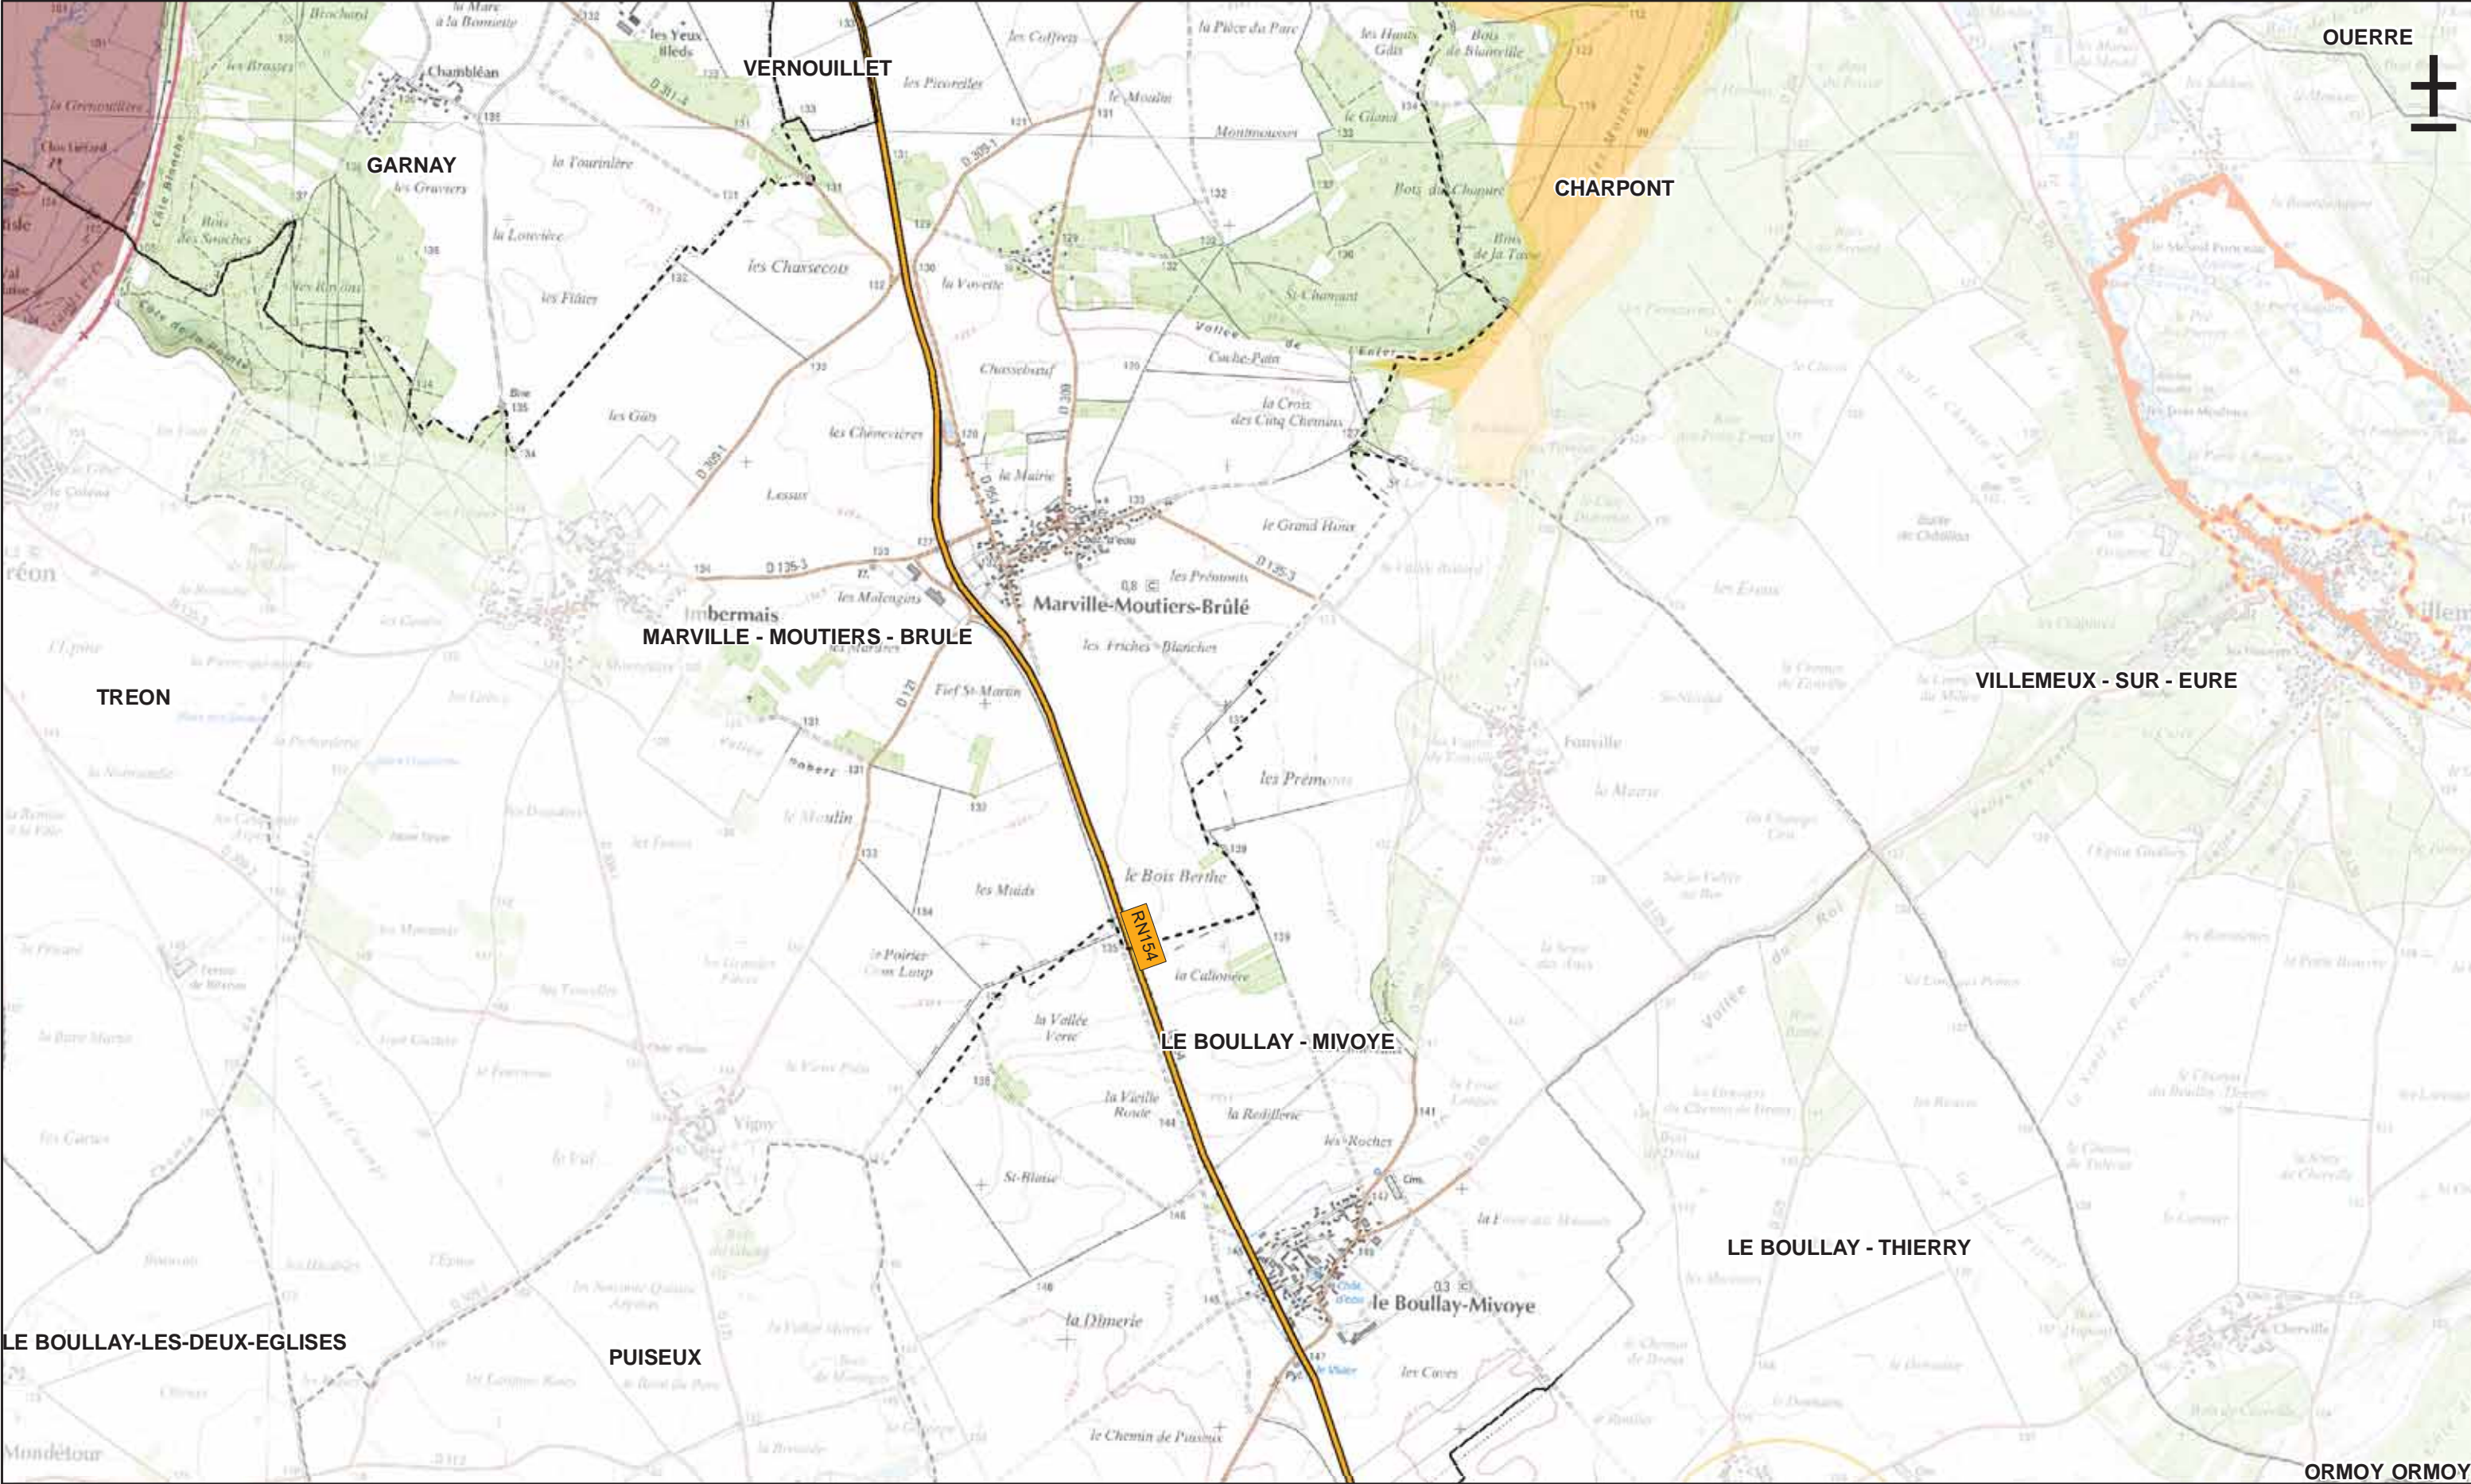

La légende complète se trouve sur une page à part

 Le 18/07/2012

0 1 2 Km

Légende

-  Limite communale
-  Réseau routier principal
-  Autoroute
-  Nationale
-  Départementale

La légende complète se trouve sur une page à part

Le 18/07/2012

0 1 2 Km

Légende

Limite communale

Réseau routier principal
 Autoroute
 Nationale
 Départementale

La légende complète se trouve sur une page à part

Le 18/07/2012

0 1 2 Km

Légende

- Limite communale
- Réseau routier principal**
 - Autoroute
 - Nationale
 - Départementale

La légende complète se trouve sur une page à part

egis structures & environnement

Le 18/07/2012

0 1 2 Km

Légende