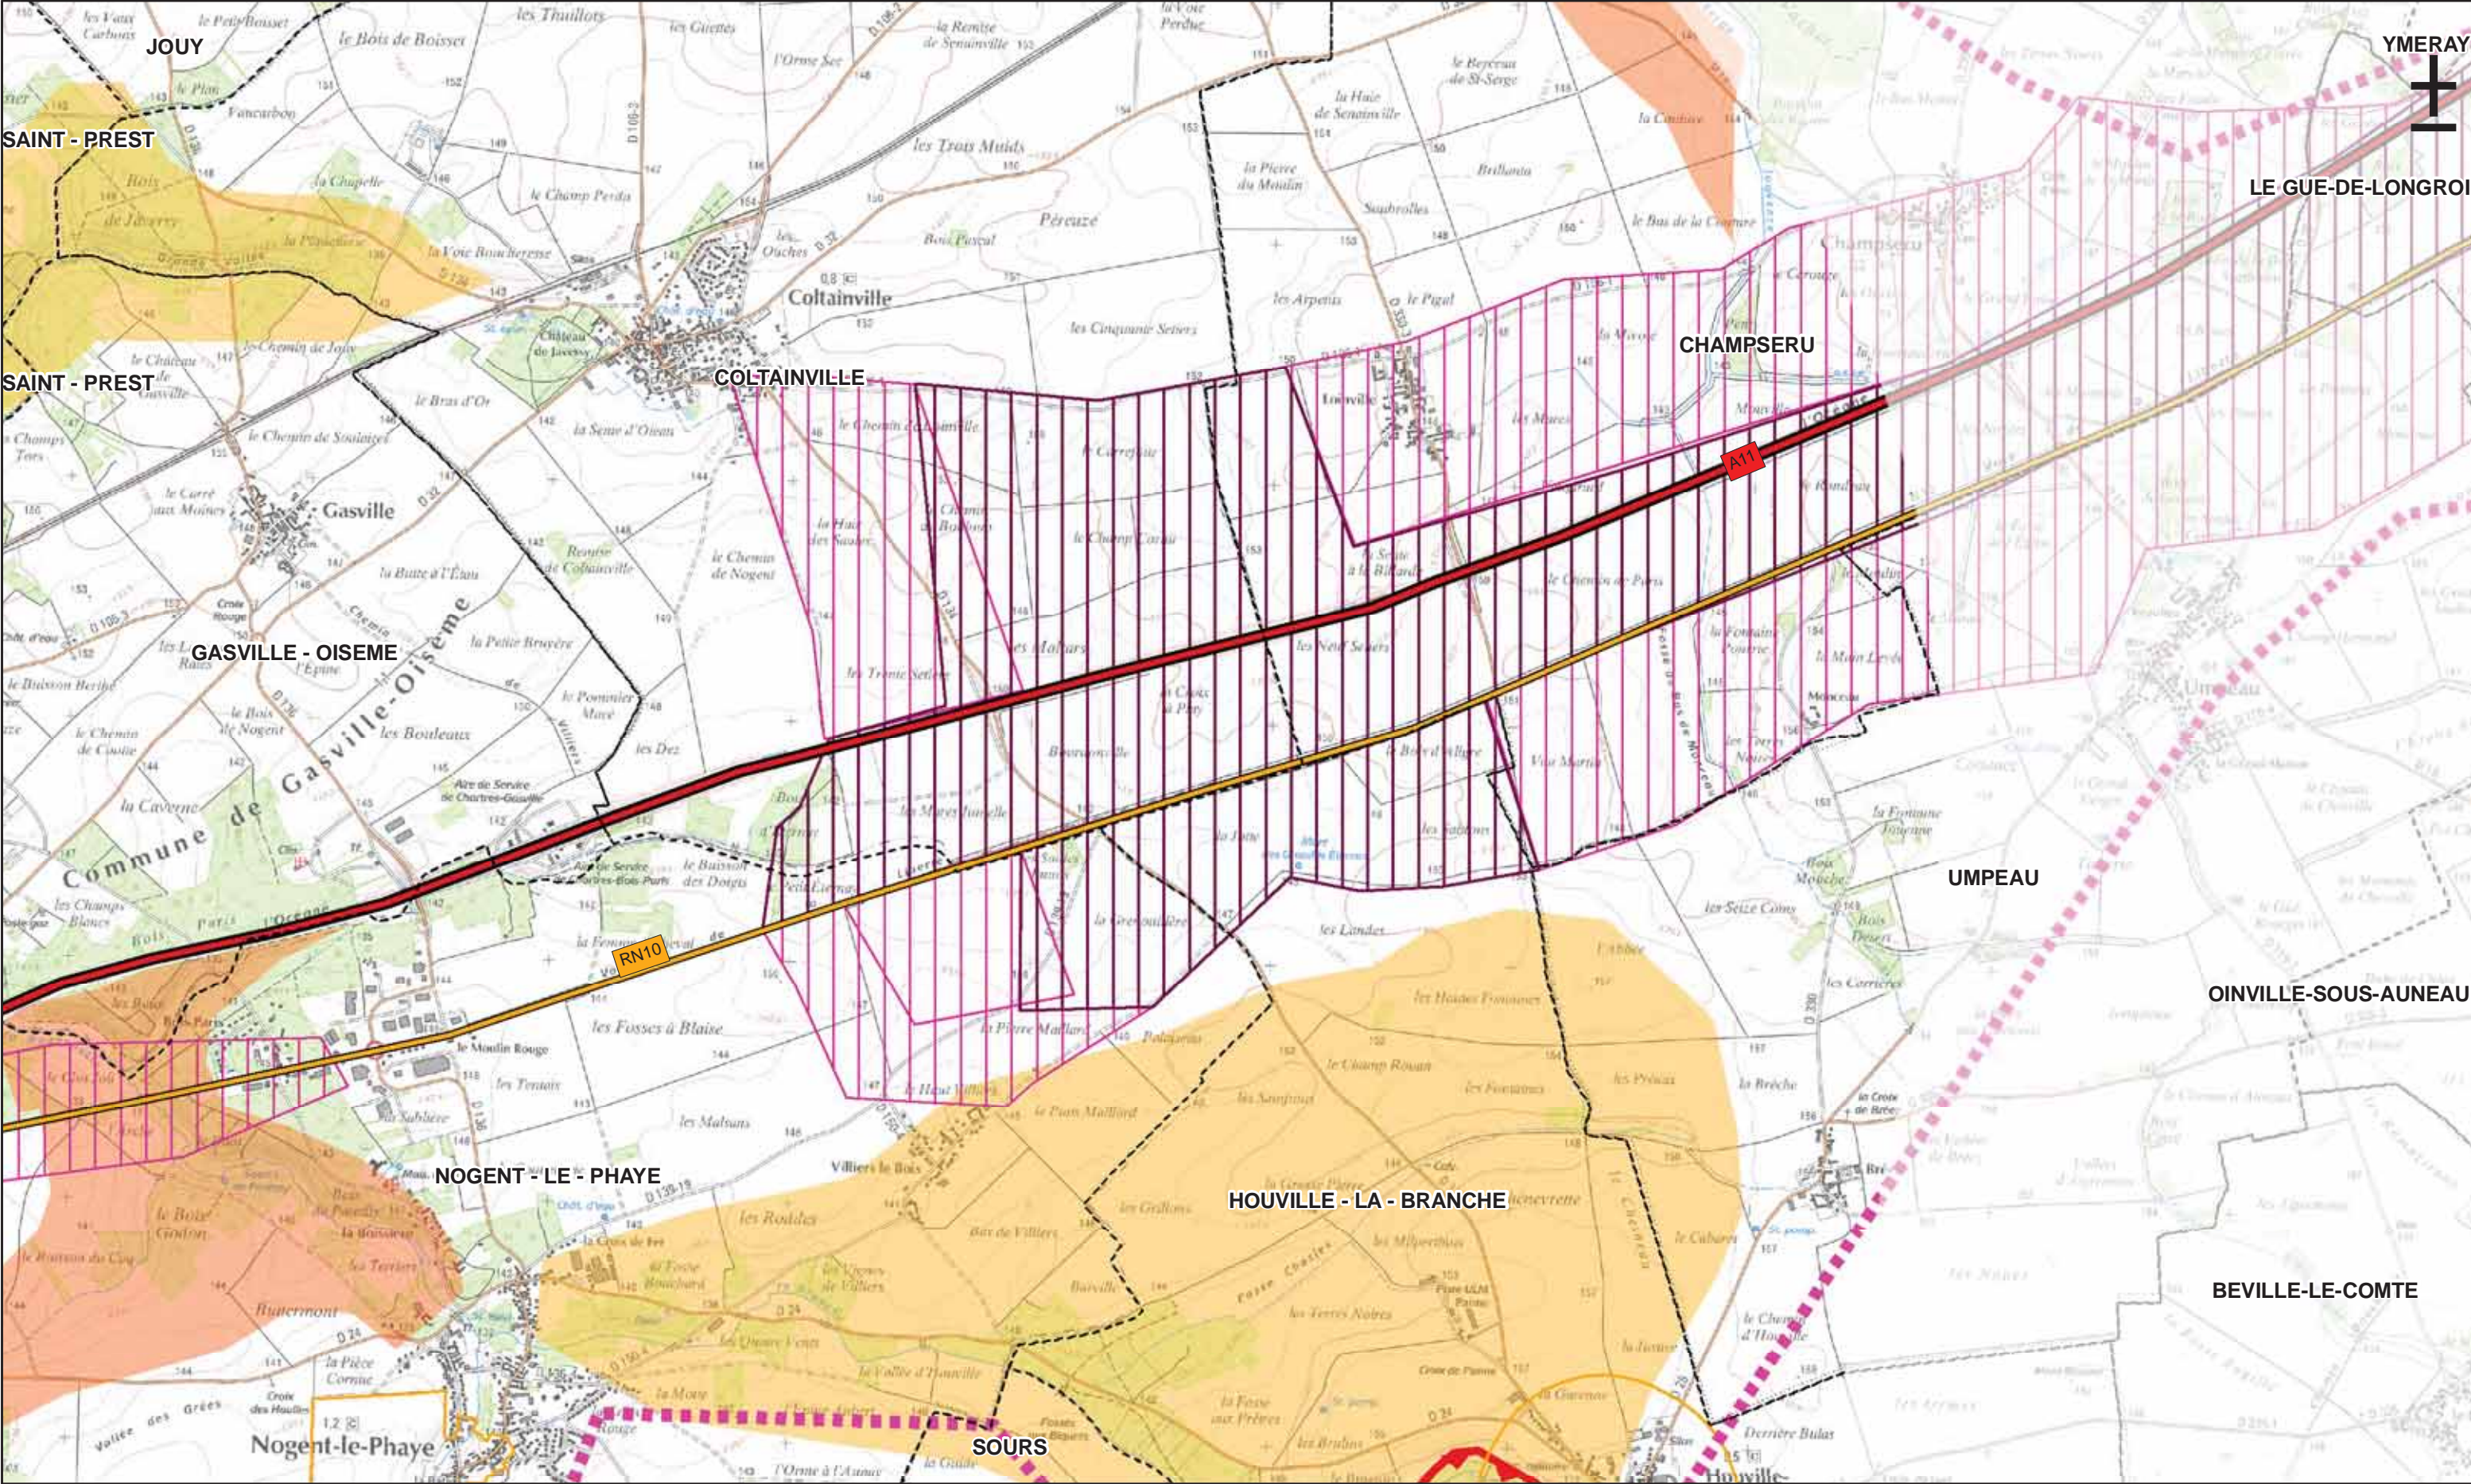

La légende complète se trouve sur une page à part

egis structures & environnement

Le 18/07/2012

0 1 2 Km

IGN

Légende

- Réseau routier principal
- Autoroute
- Nationale
- Départementale
- Limite communale

La légende complète se trouve sur une page à part

Le 18/07/2012

0 1 2 Km

Légende

--- Limite communale

Réseau routier principal

— Autoroute

— Nationale

— Départementale