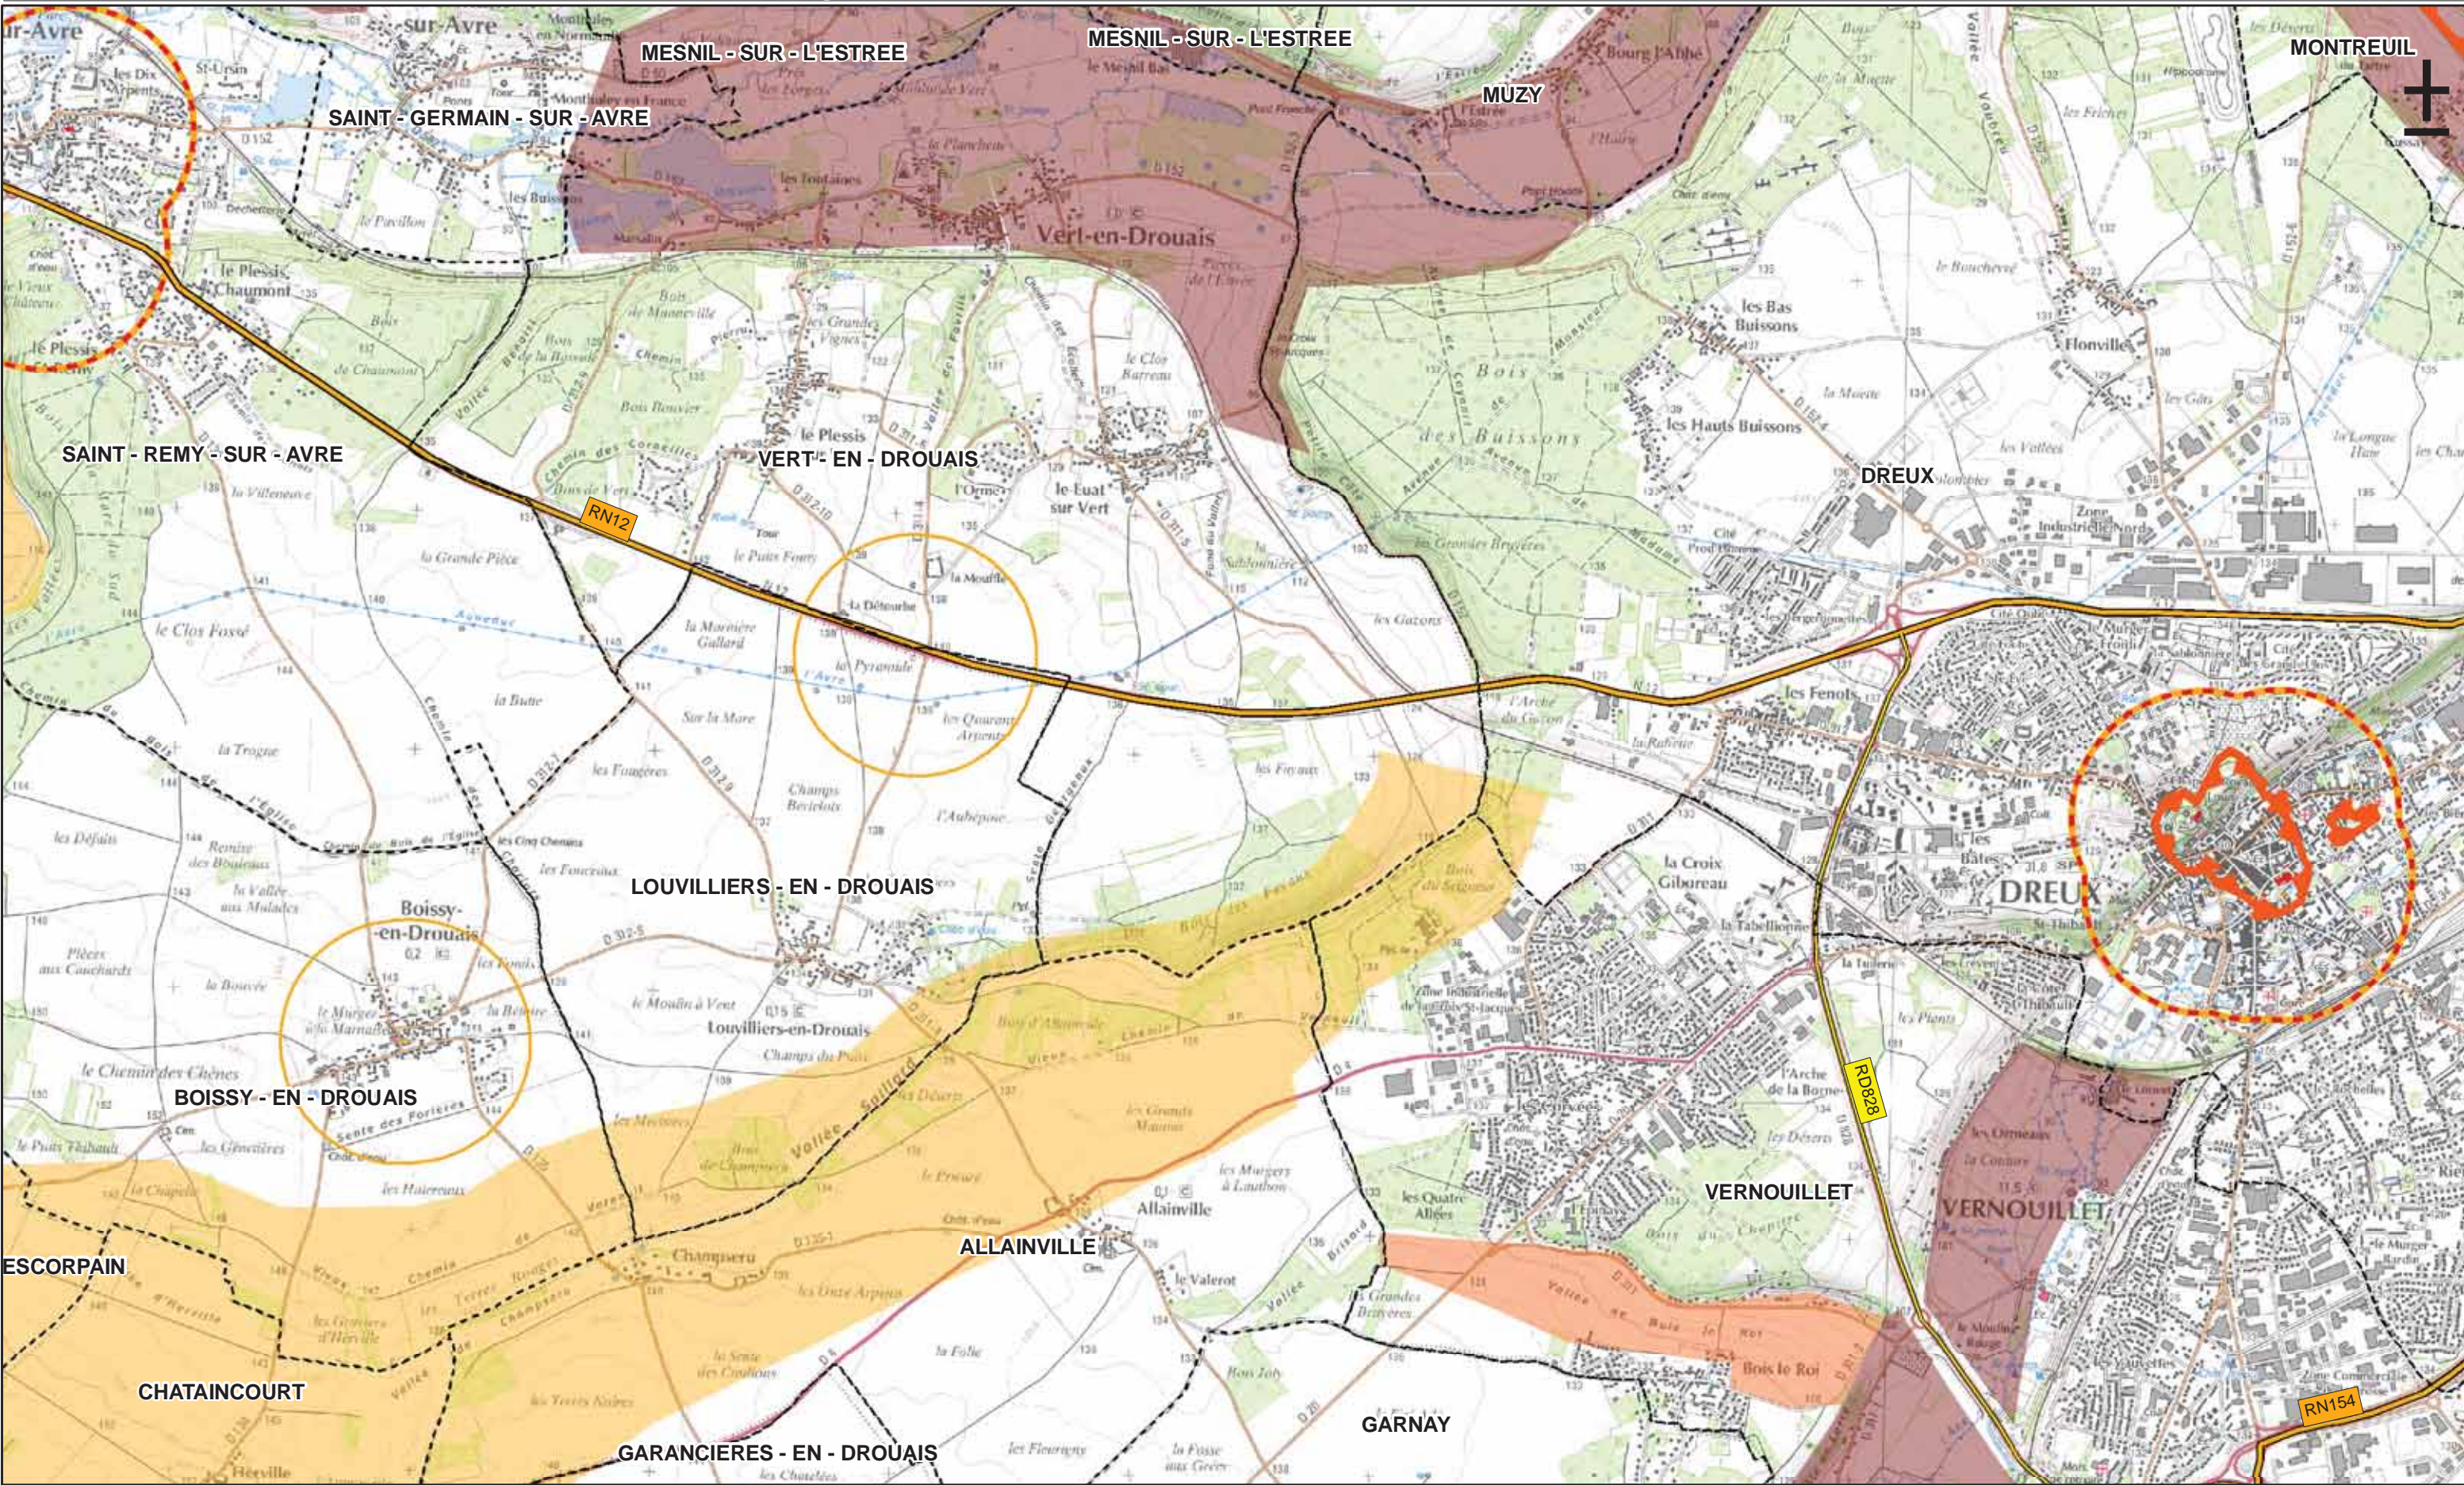

La légende complète se trouve sur une page à part

Le 18/07/2012

0 1 2 Km

Légende

 Limite communale
— Réseau routier principal
— Autoroute
— Nationale
— Départementale

La légende complète se trouve sur une page à part

Le 18/07/2012
 0 1 2 Km

Légende

-  Limite communale
-  Réseau routier principal
-  Autoroute
-  Nationale
-  Départementale

La légende complète se trouve sur une page à part

Le 18/07/2012

0 1 2 Km

Légende

- Réseau routier principal
- Autoroute
- Nationale
- Départementale
- Limite communale

La légende complète se trouve sur une page à part

egis structures & environnement

Le 18/07/2012

0 1 2 Km

Légende

----- Limite communale

Réseau routier principal

-  Autoroute
-  Nationale
-  Départementale

La légende complète se trouve sur une page à part

 Le 18/07/2012

0 1 2 Km

Légende

-  Limite communale
-  Réseau routier principal
-  Autoroute
-  Nationale
-  Départementale

La légende complète se trouve sur une page à part