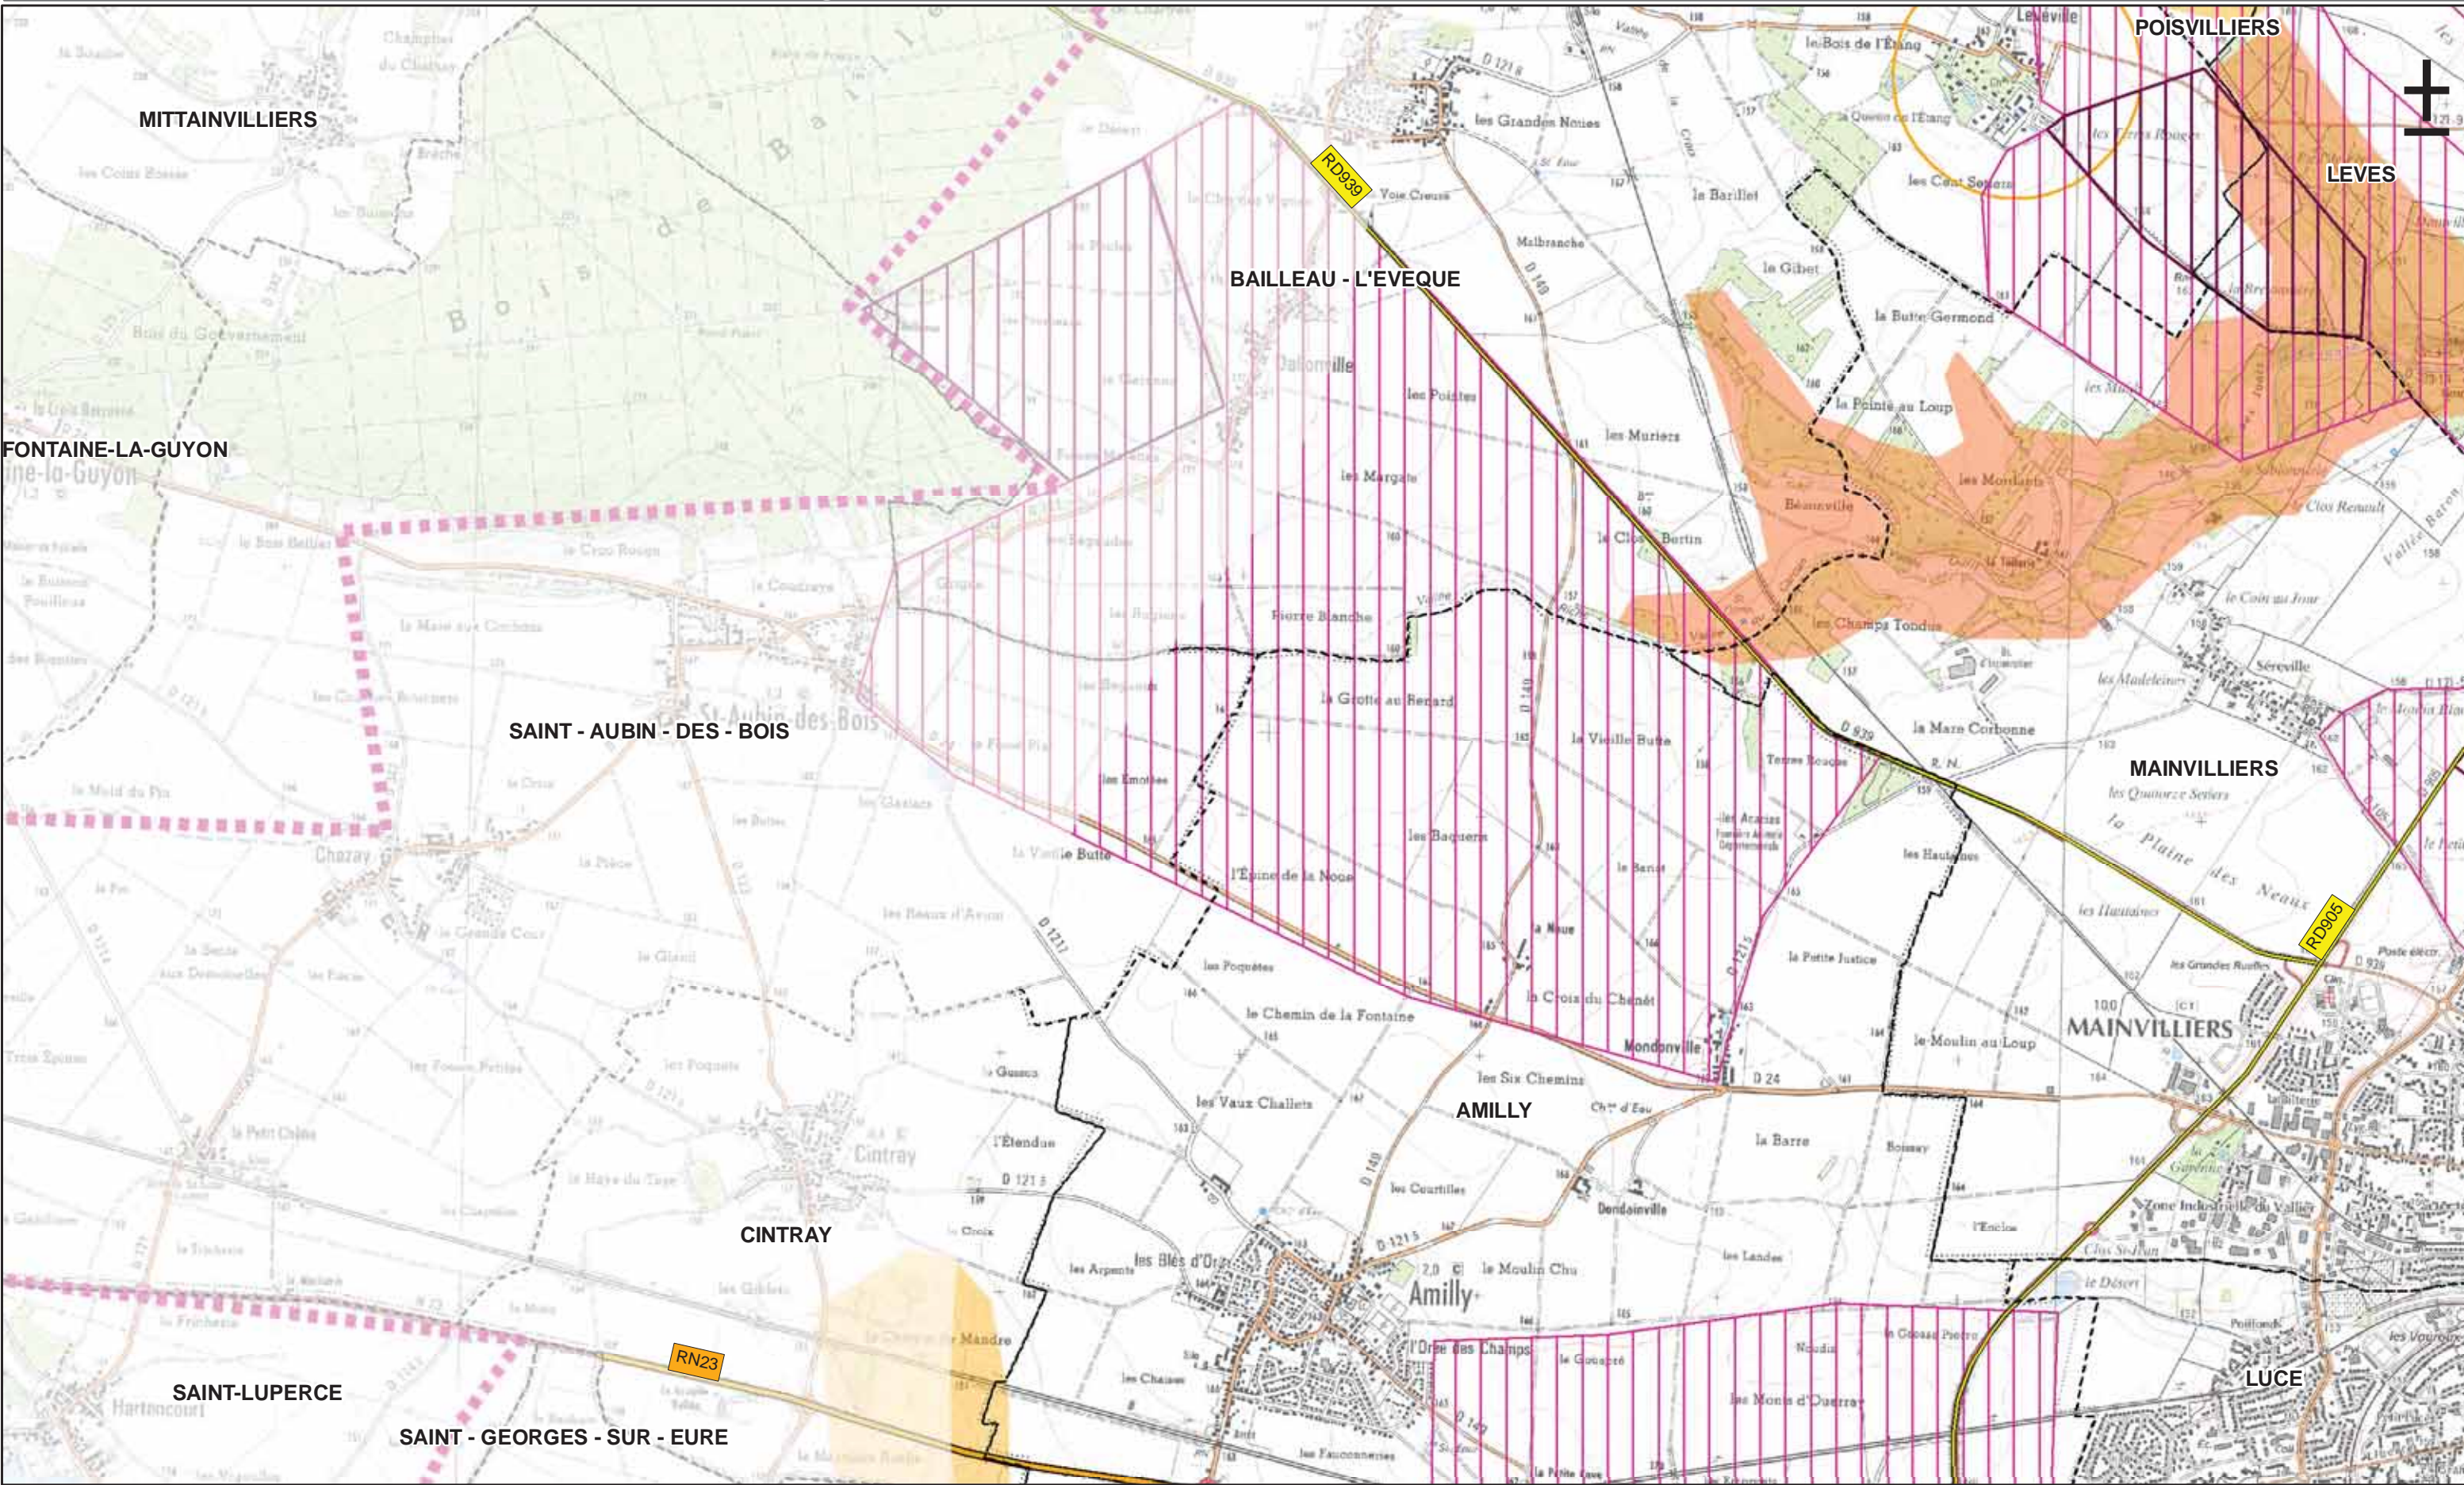

La légende complète se trouve sur une page à part

Le 18/07/2012

0 1 2 Km

Légende

--- Limite communale

- Réseau routier principal
- Autoroute
 - Nationale
 - Départementale

La légende complète se trouve sur une page à part

Le 18/07/2012

Légende

- Réseau routier principal
- Autoroute
- Nationale
- Départementale
- Limite communale

La légende complète se trouve sur une page à part

Le 18/07/2012

0 1 2 Km

Légende

- Limite communale
- Réseau routier principal**
 - Autoroute
 - Nationale
 - Départementale

La légende complète se trouve sur une page à part

egis structures & environnement

Le 18/07/2012

0 1 2 Km

IGN

Légende

- Réseau routier principal
- Autoroute
- Nationale
- Départementale
- Limite communale

La légende complète se trouve sur une page à part