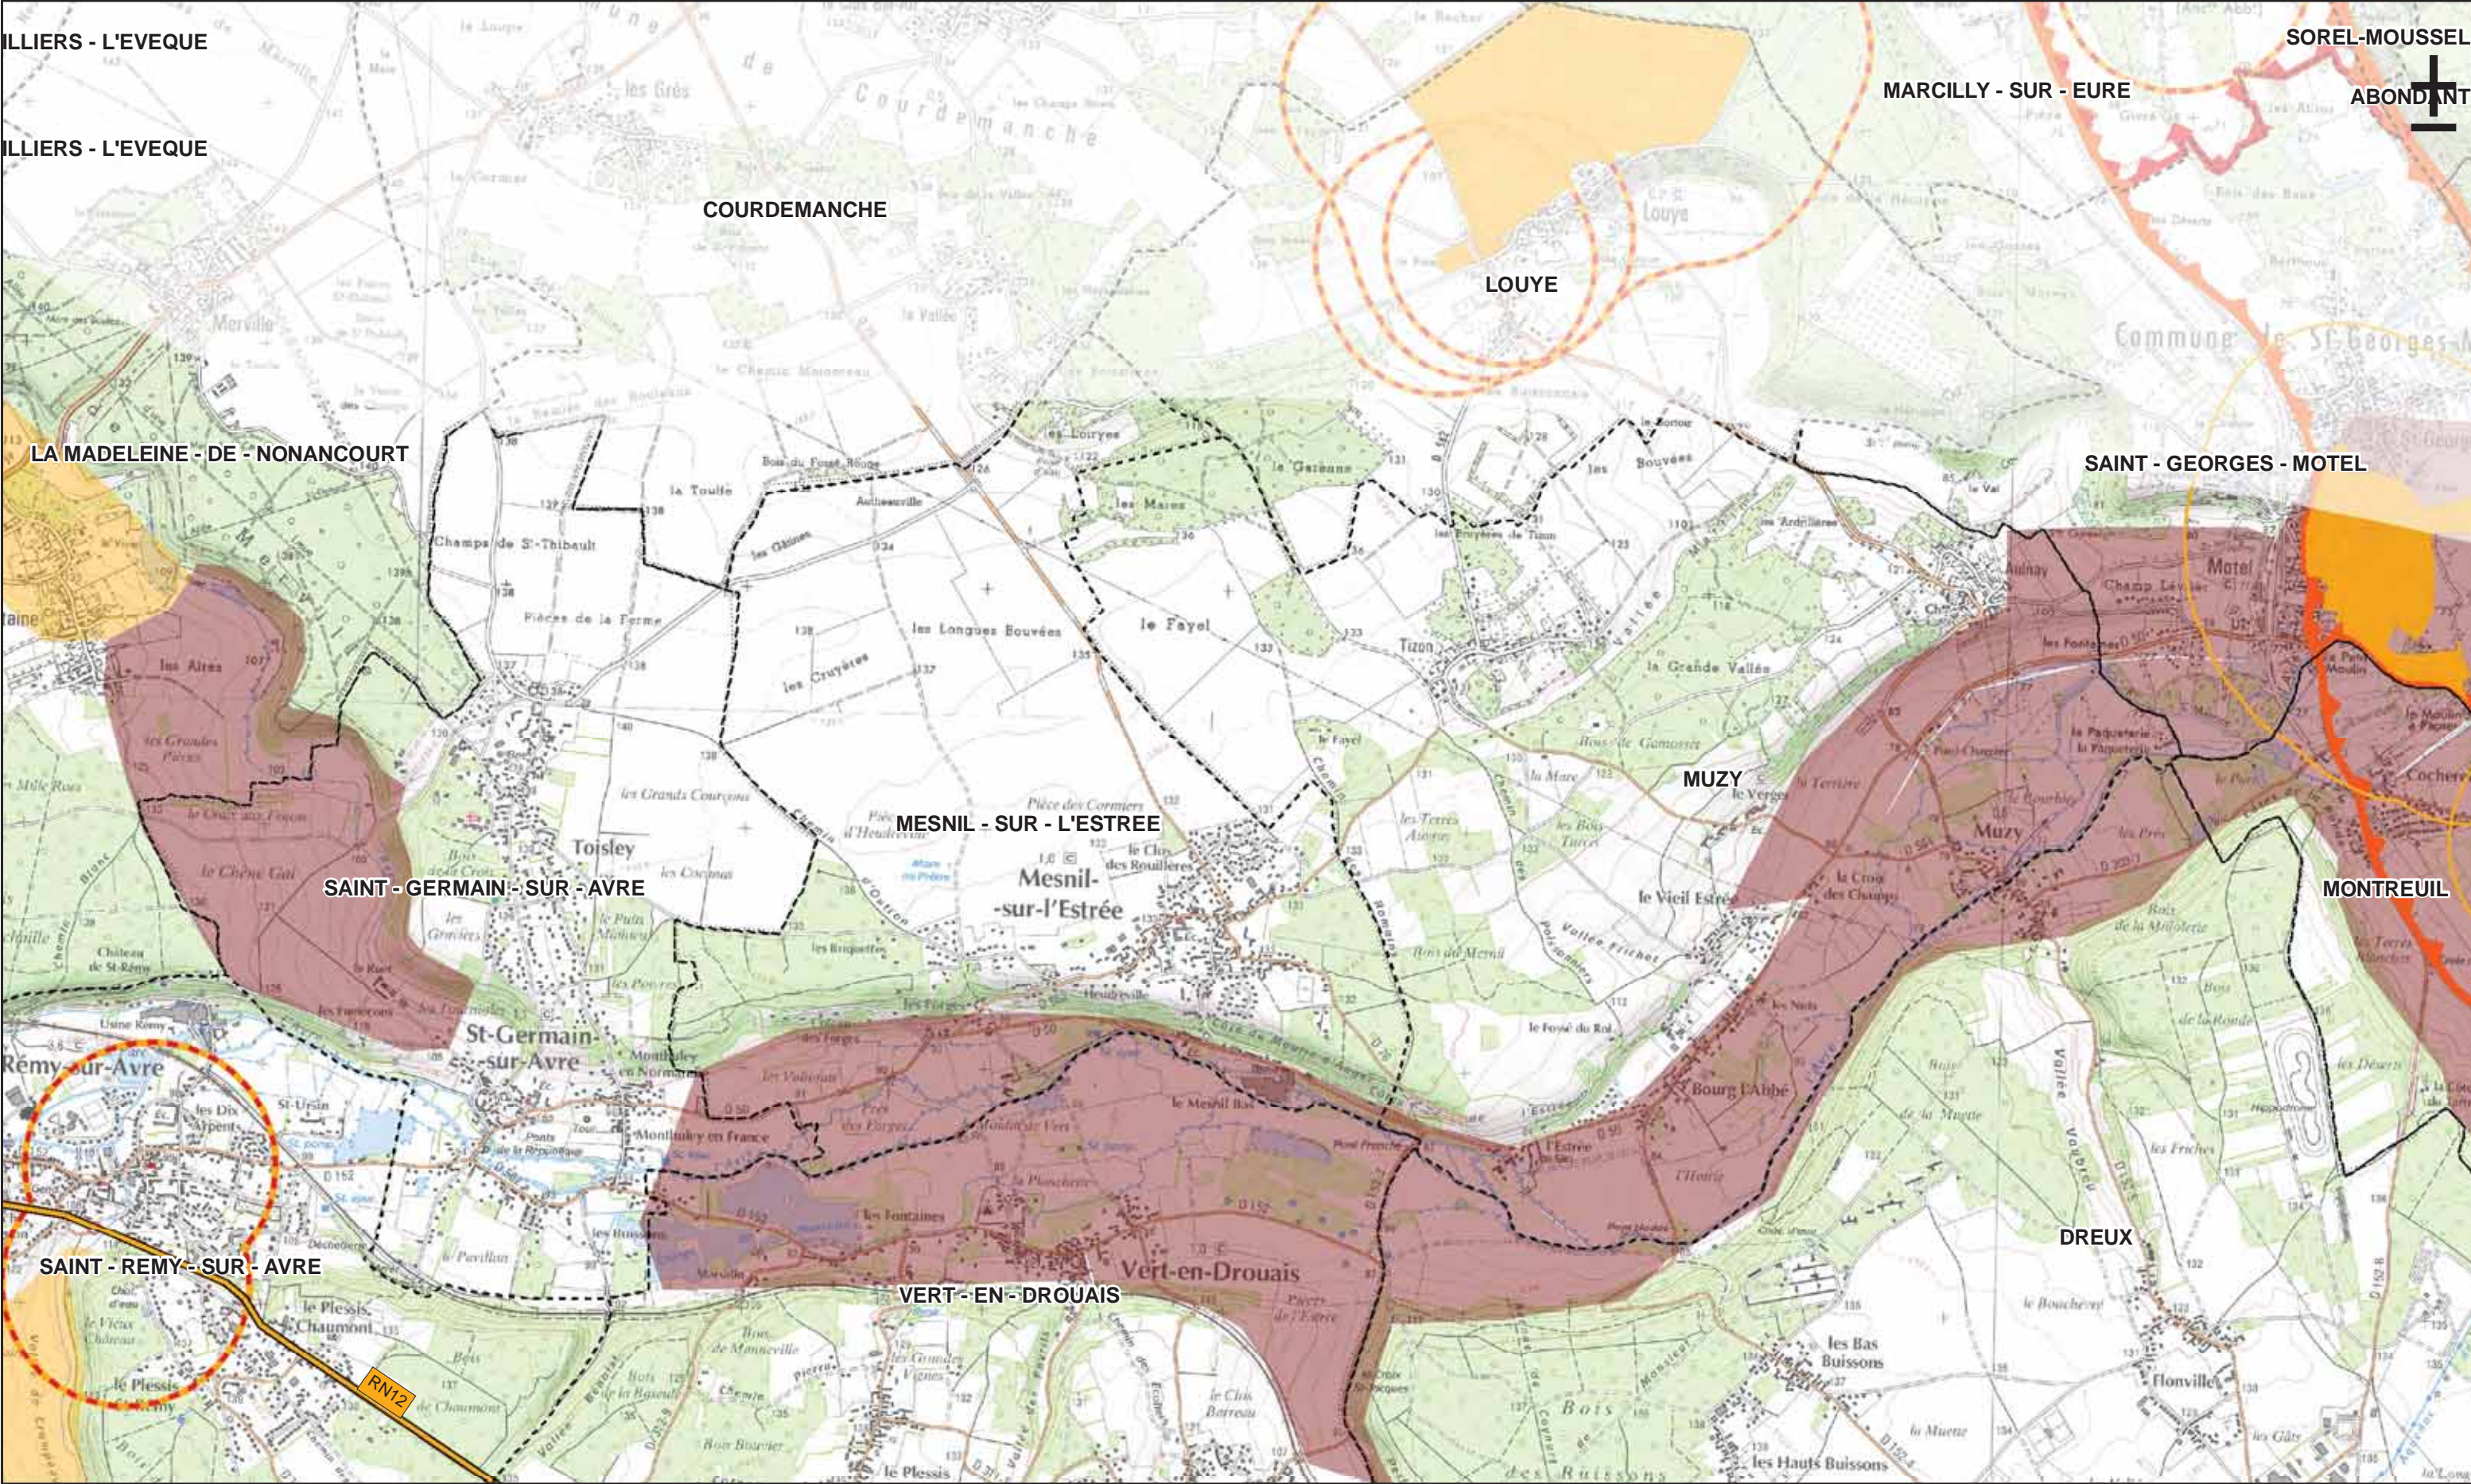

-  Zone d'étude
-  Limite communale

Patrimoine et paysages

-  Site classé
-  Site inscrit
-  ZPPAUP

Monument historique

-  Monument historique classé et son périmètre de protection
-  Monument historique inscrit et son périmètre de protection
-  Monument historique partiellement inscrit et classé et son périmètre de protection

-  Zones de protection d'une vue lointaine majeure
-  Zones de transition

Qualité et ambiances paysagères

-  Enjeu très fort
-  Enjeu fort
-  Enjeu modéré

Légende

- Limite communale
- Réseau routier principal
 - Autoroute
 - Nationale
 - Départementale

La légende complète se trouve sur une page à part

Le 18/07/2012

0 1 2 Km

Légende

 Limite communale
— Réseau routier principal
— Autoroute
— Nationale
— Départementale

La légende complète se trouve sur une page à part

Le 18/07/2012
 0 1 2 Km

Légende

-  Limite communale
-  Réseau routier principal
-  Autoroute
-  Nationale
-  Départementale

La légende complète se trouve sur une page à part

Le 18/07/2012

0 1 2 Km

Légende

- Réseau routier principal
- Autoroute
- Nationale
- Départementale
- Limite communale