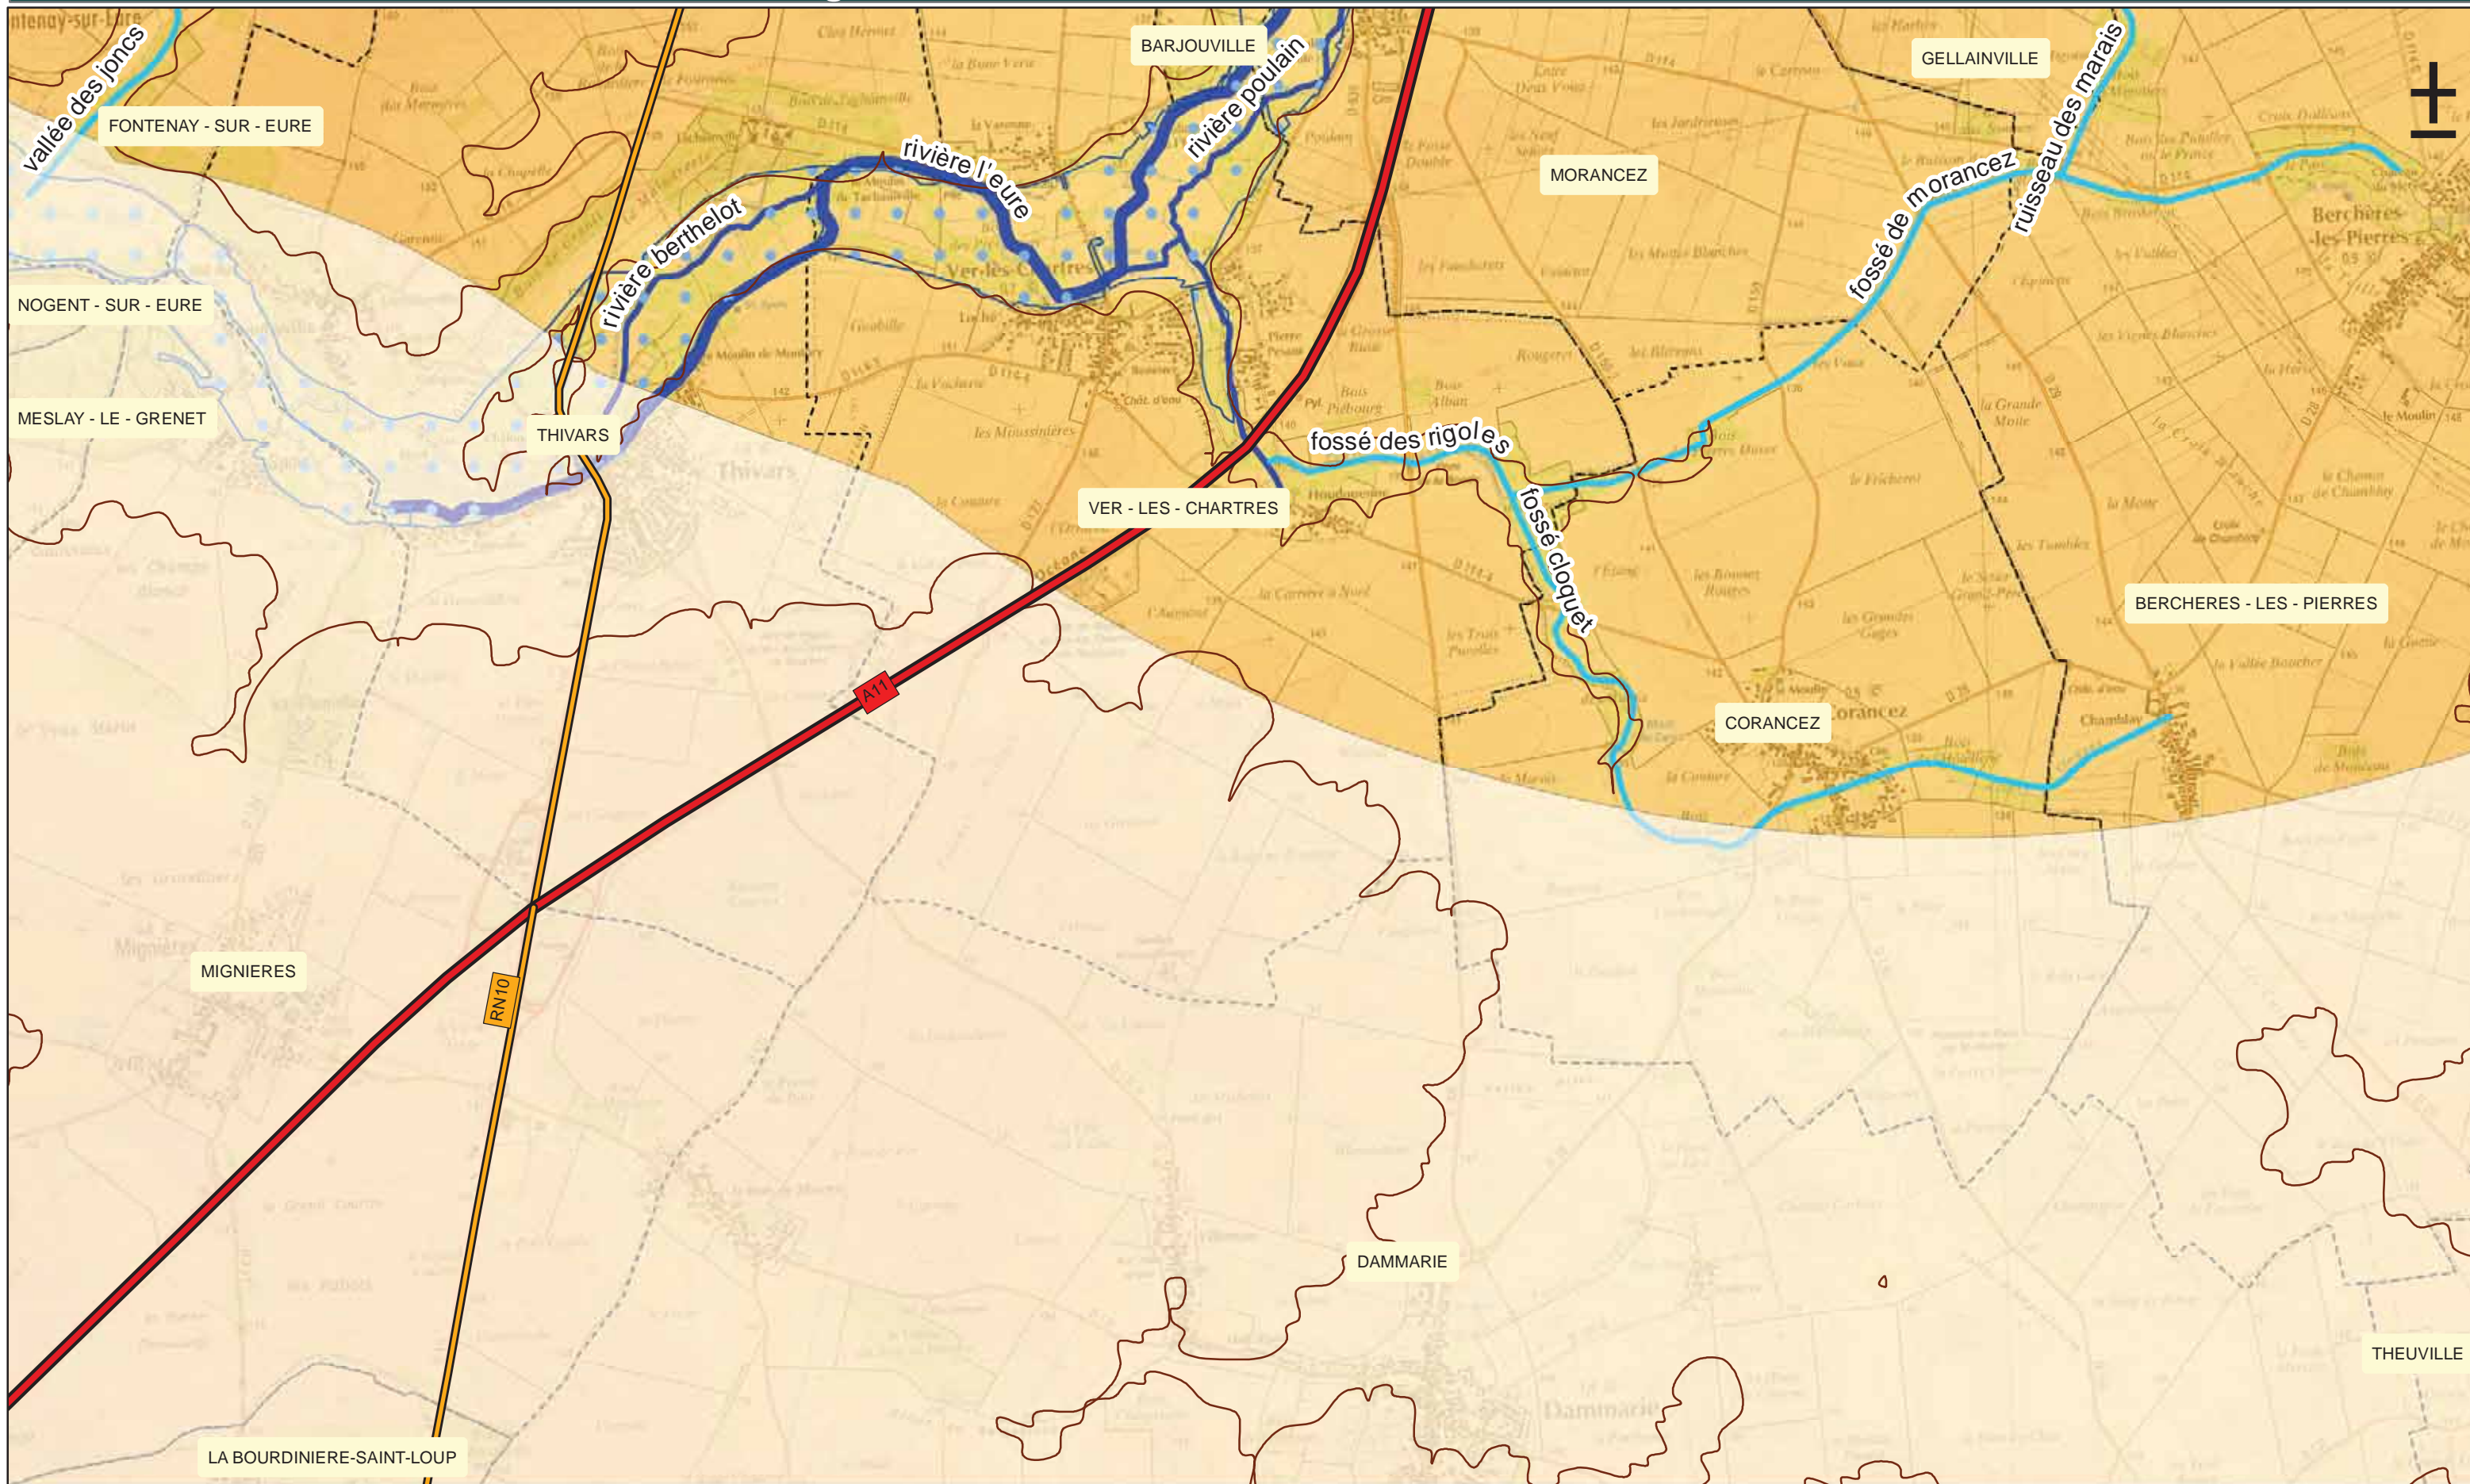

Réseau routier principal

- Autoroute
- Nationale
- Départementale

Limite communale

La légende complète se trouve sur une page à part

egis structures & environnement

Le 31/08/2012

0 1 2 Km

Légende

Limite communale
— Réseau routier principal
— Autoroute
— Nationale
— Départementale

La légende complète se trouve sur une page à part

Le 31/08/2012
 0 1 2 Km

Légende

--- Limite communale

Réseau routier principal

-  Autoroute
-  Nationale
-  Départementale

La légende complète se trouve sur une page à part

Le 31/08/2012

Légende

--- Limite communale

- Réseau routier principal**
- Autoroute
 - Nationale
 - Départementale