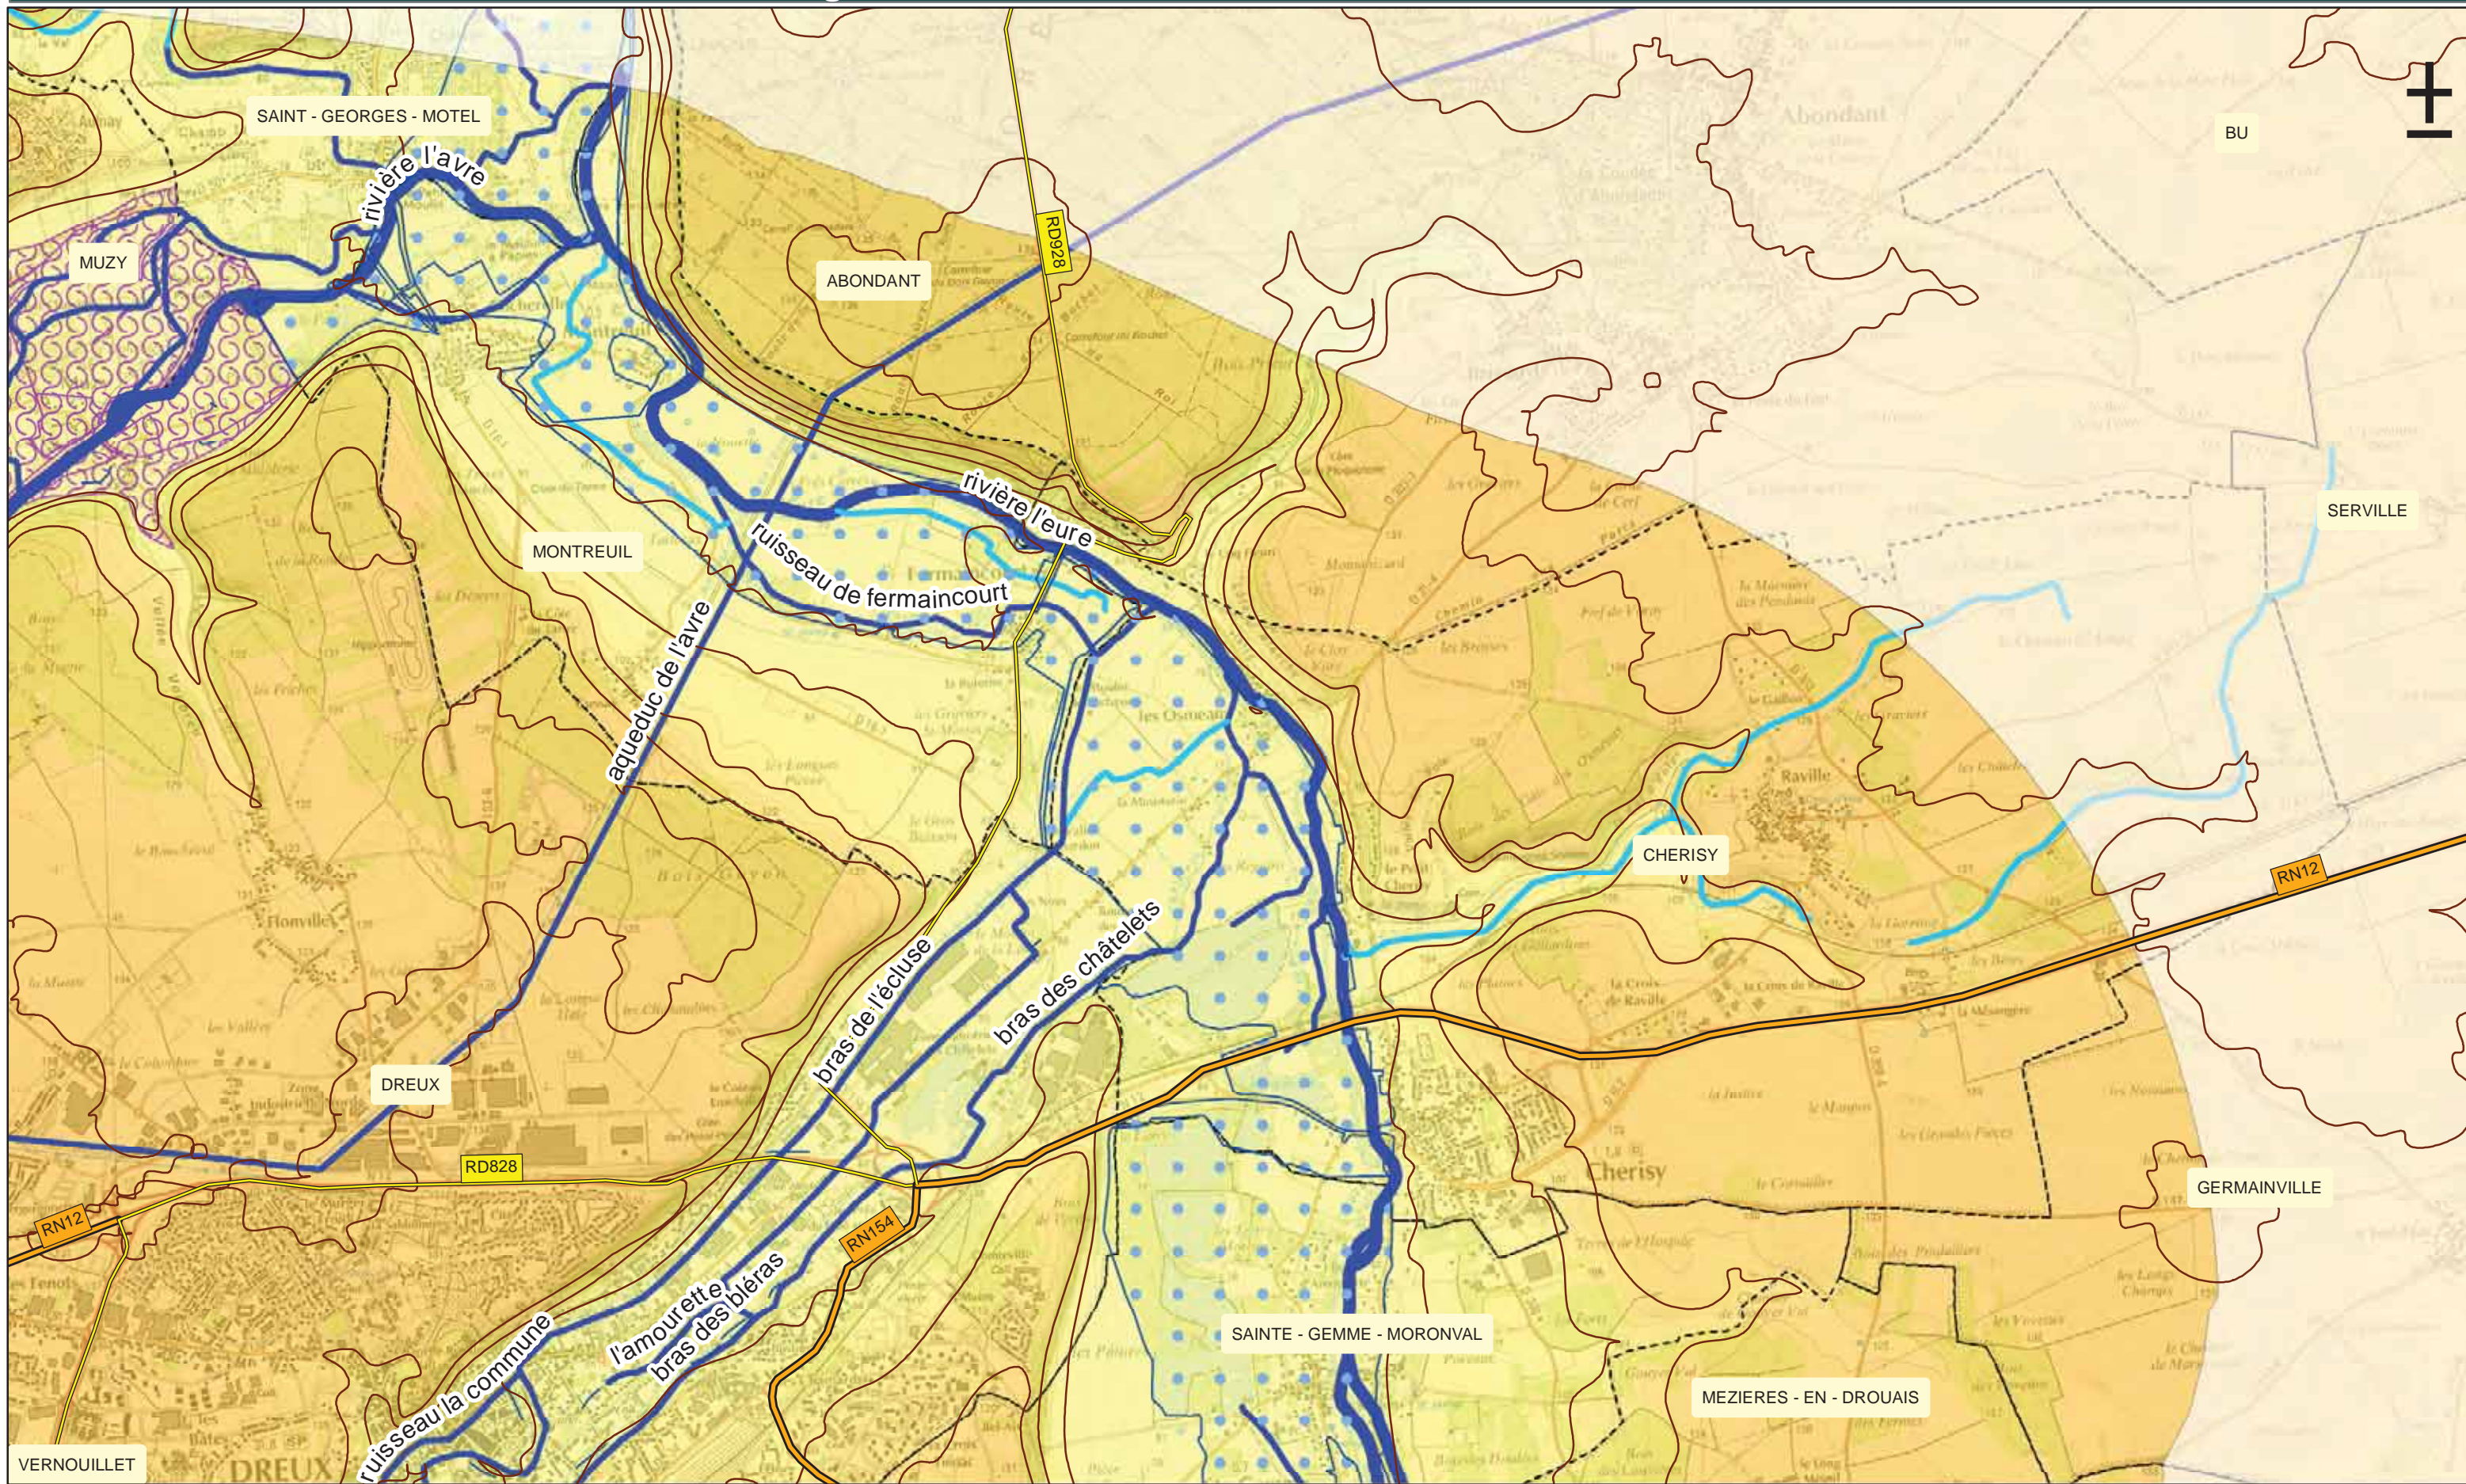

Limite administrative

Altitudes

Réseau hydrographique

Risques naturels

Légende

Limite communale
— Réseau routier principal
— Autoroute
— Nationale
— Départementale

La légende complète se trouve sur une page à part

Le 31/08/2012
 0 1 2 Km

Légende

Limite communale
 Réseau routier principal
 Autoroute
 Nationale
 Départementale

La légende complète se trouve sur une page à part

Le 31/08/2012
 0 1 2 Km

Légende

--- Limite communale

- Réseau routier principal
- Autoroute
 - Nationale
 - Départementale

La légende complète se trouve sur une page à part

Le 31/08/2012

Légende

- Réseau routier principal
- Autoroute
- Nationale
- Départementale
- Limite communale

La légende complète se trouve sur une page à part

egis structures & environnement

Le 31/08/2012

0 1 2 Km

Légende

Limite communale

Réseau routier principal

- Autoroute
- Nationale
- Départementale