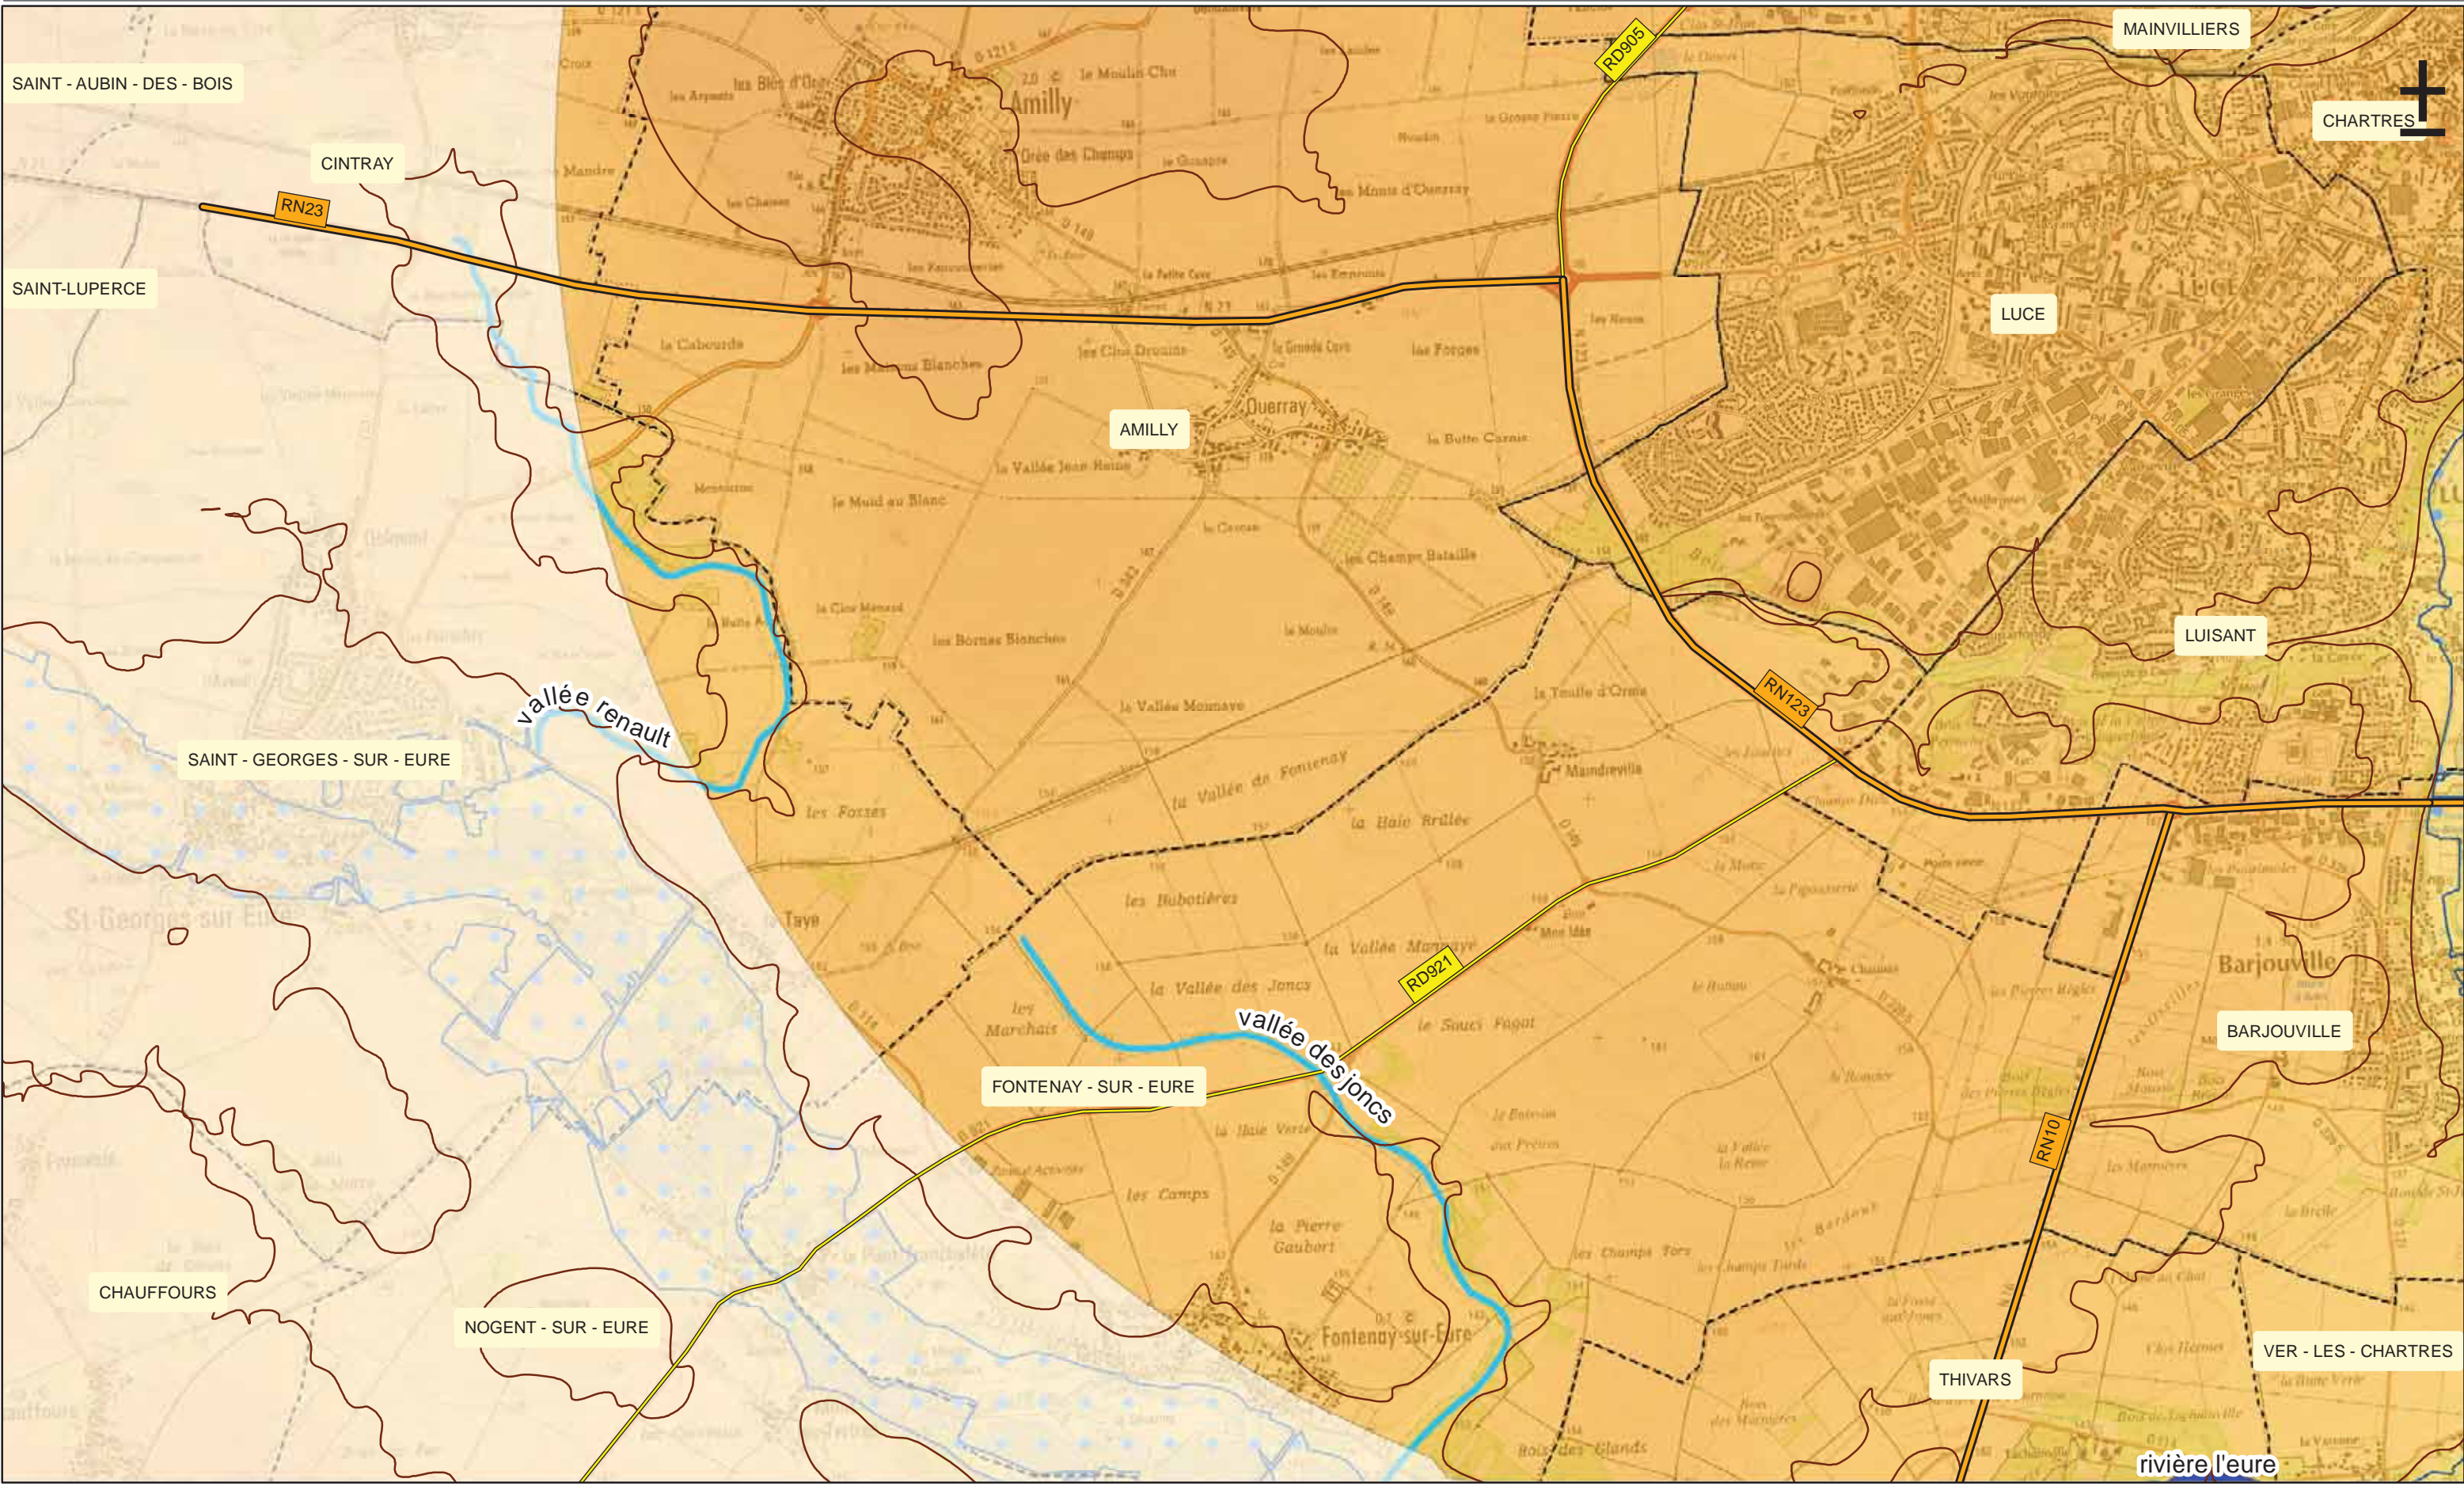

Légende

- Limite communale
- Réseau routier principal**
 - Autoroute
 - Nationale
 - Départementale

La légende complète se trouve sur une page à part

egis structures & environnement

Le 31/08/2012

0 1 2 Km

Légende

Réseau routier principal

- Autoroute
- Nationale
- Départementale

Limite communale

La légende complète se trouve sur une page à part

egis structures & environnement

Le 31/08/2012

0 1 2 Km

Légende