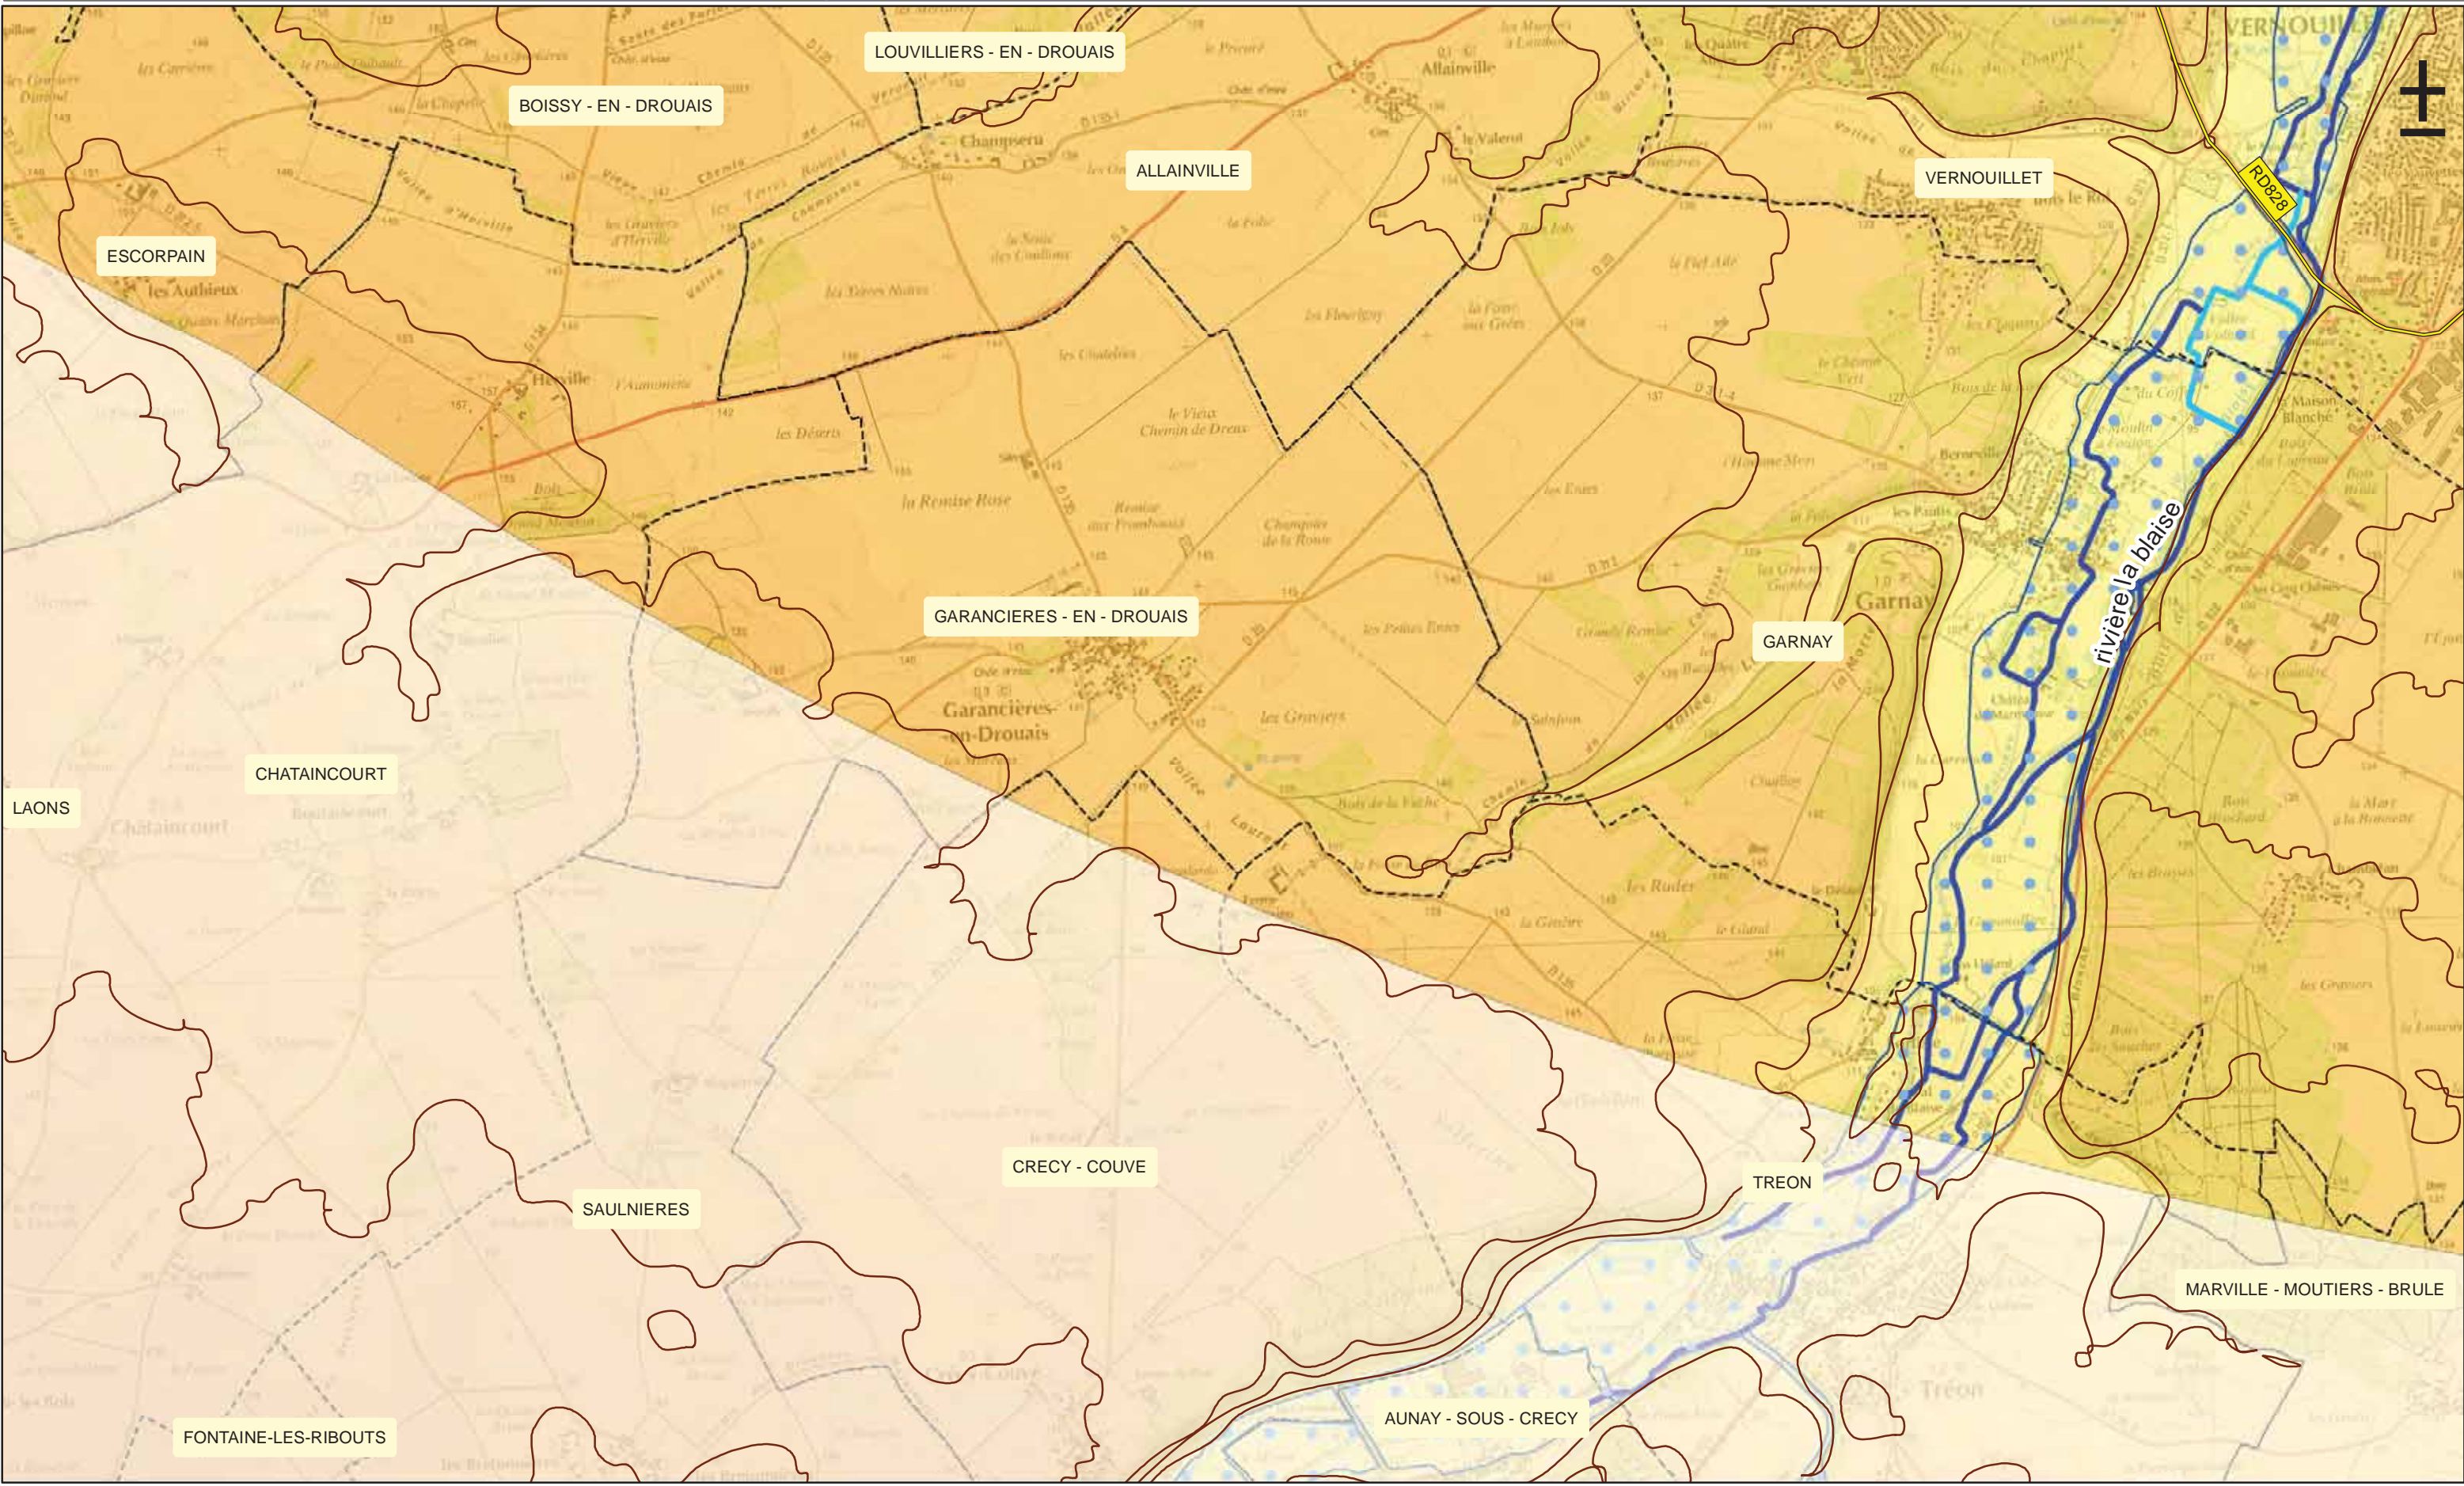

La légende complète se trouve sur une page à part

egis structures & environnement

Le 31/08/2012

0 1 2 Km

Légende

Limite communale

Réseau routier principal

- Autoroute
- Nationale
- Départementale

La légende complète se trouve sur une page à part

egis structures & environnement

Le 31/08/2012

0 1 2 Km

IGN

Le 31/08/2012

Légende

--- Limite communale

- Réseau routier principal**
-  Autoroute
 -  Nationale
 -  Départementale

La légende complète se trouve sur une page à part

Le 31/08/2012

Légende

Réseau routier principal

-  Autoroute
-  Nationale
-  Départementale