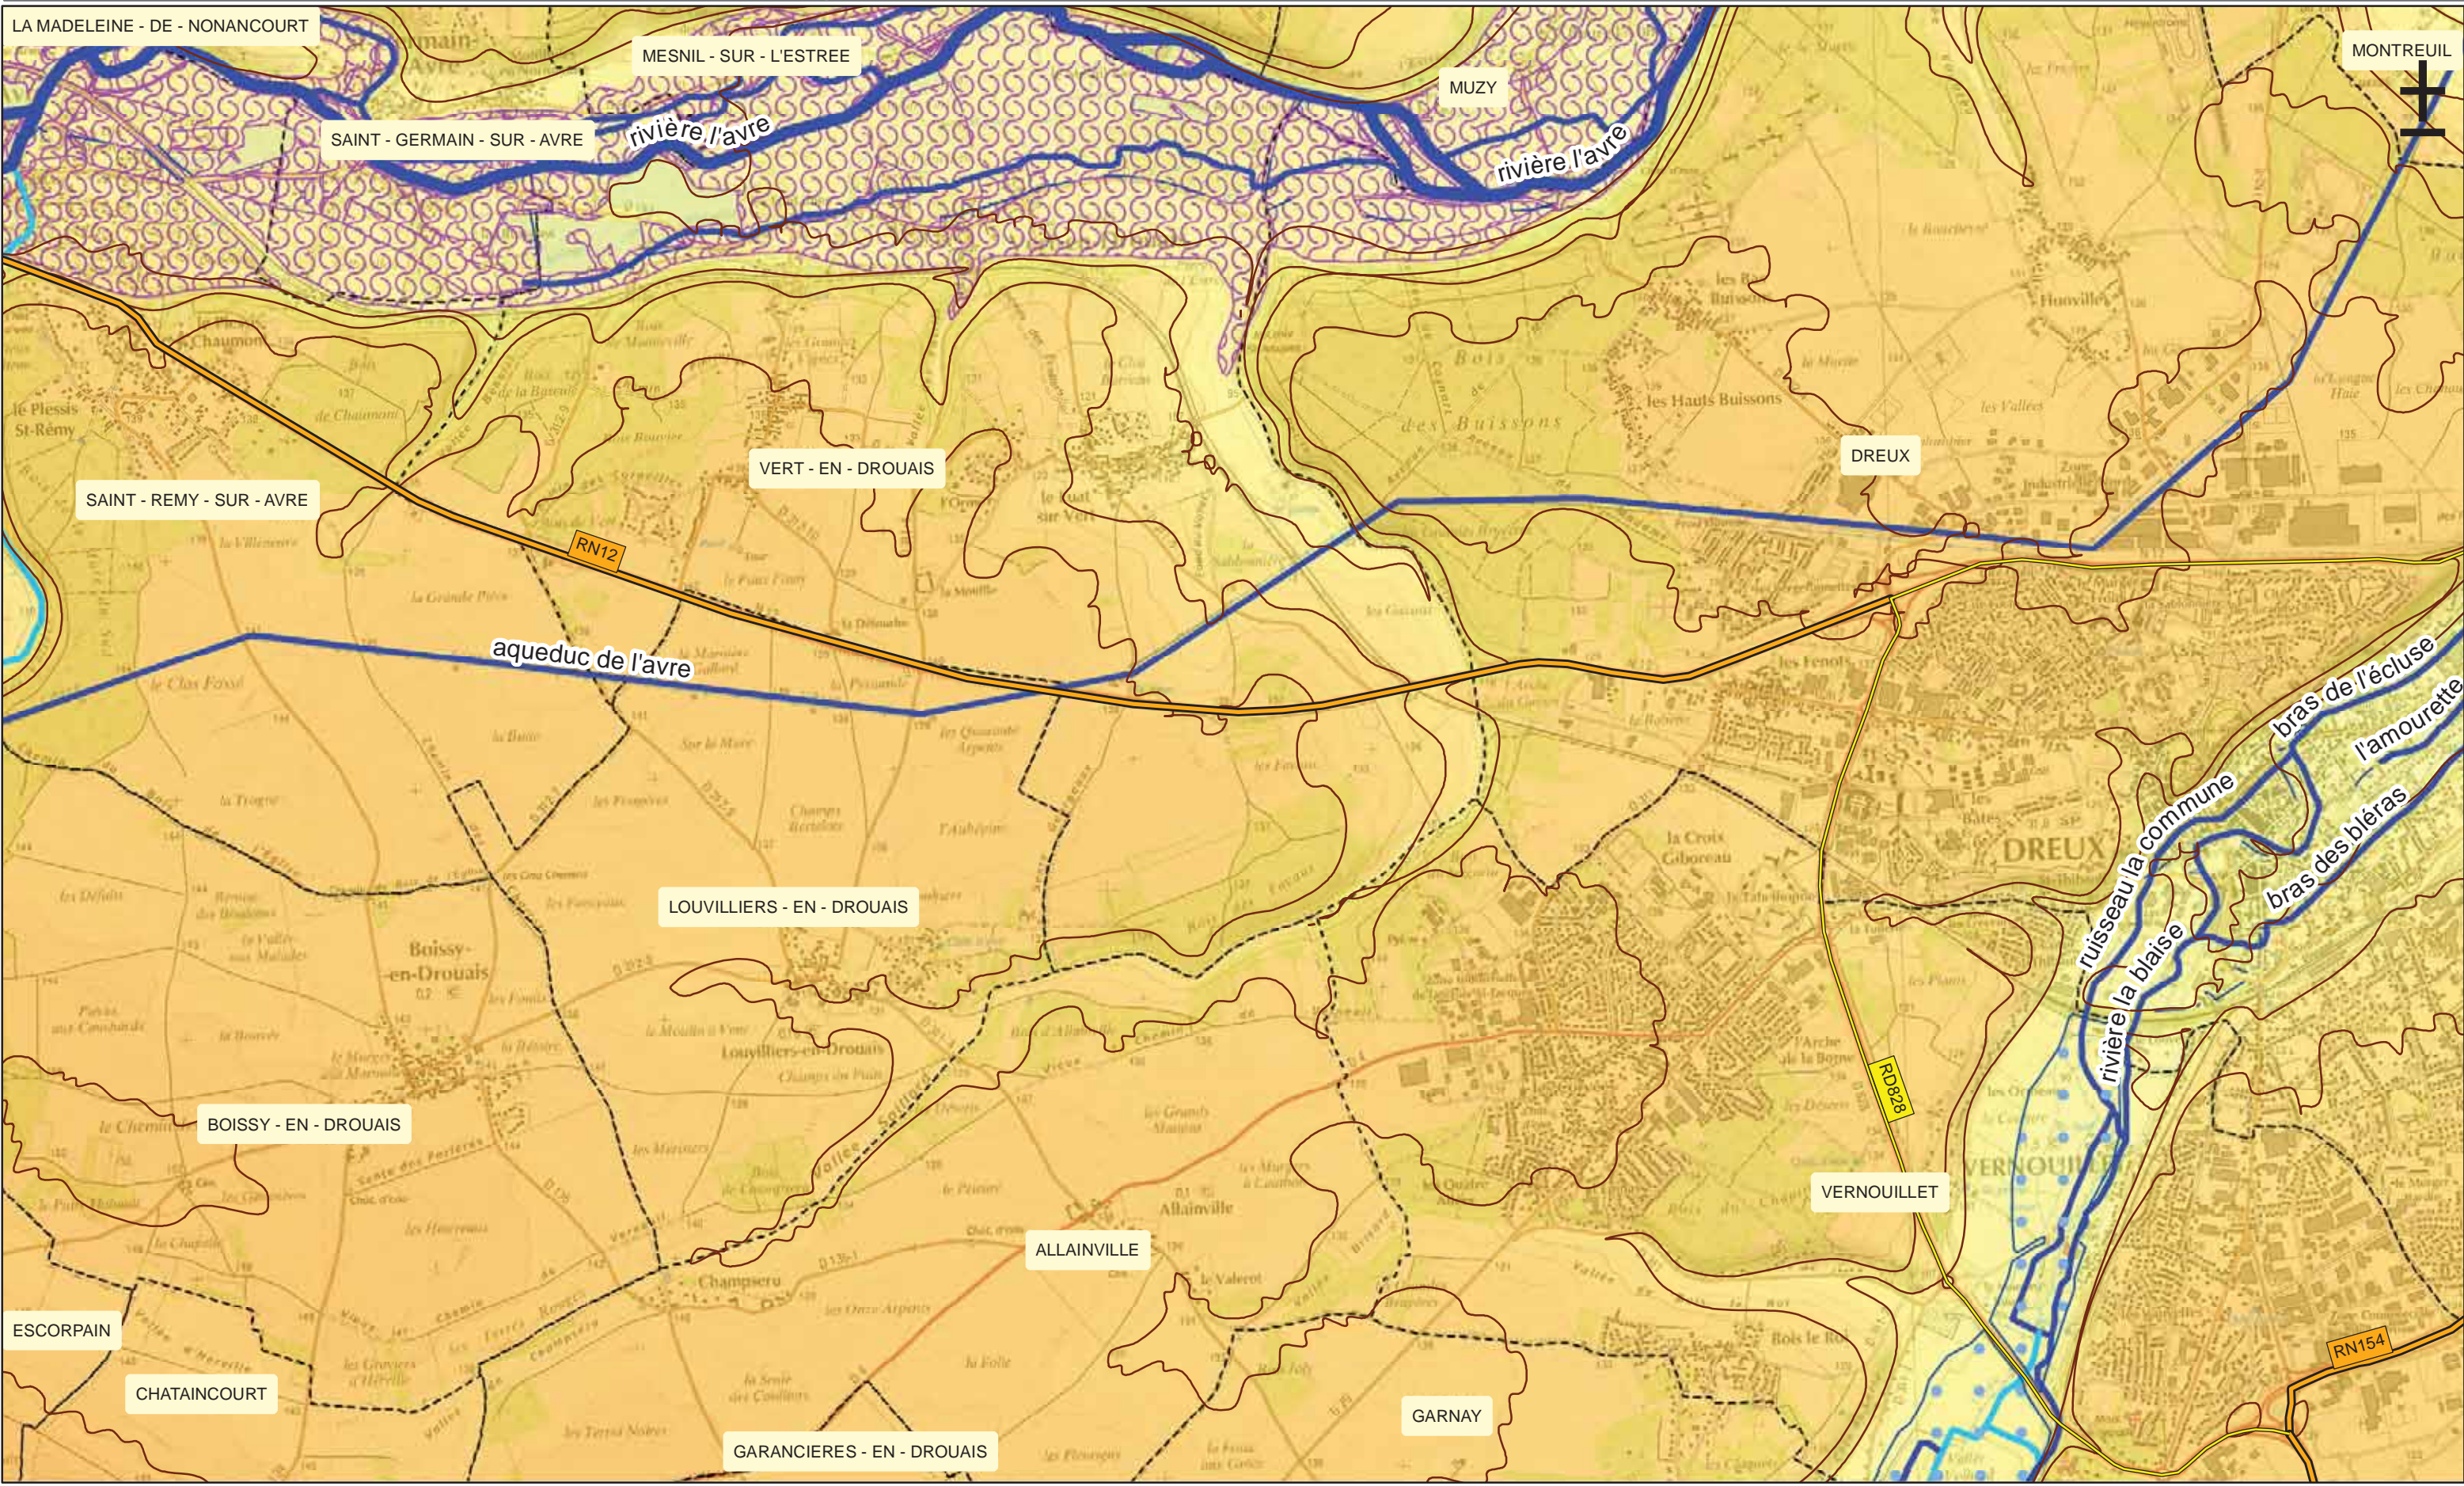

Le 31/08/2012
 0 1 2 Km

Légende

Limite communale
 Réseau routier principal
 Autoroute
 Nationale
 Départementale

La légende complète se trouve sur une page à part

Le 31/08/2012
 0 1 2 Km

Légende

--- Limite communale

- Réseau routier principal
- Autoroute
 - Nationale
 - Départementale

La légende complète se trouve sur une page à part

Le 31/08/2012

Légende

- Réseau routier principal
- Autoroute
- Nationale
- Départementale
- Limite communale

La légende complète se trouve sur une page à part

egis structures & environnement

Le 31/08/2012

0 1 2 Km

Légende

Limite communale

Réseau routier principal

- Autoroute
- Nationale
- Départementale