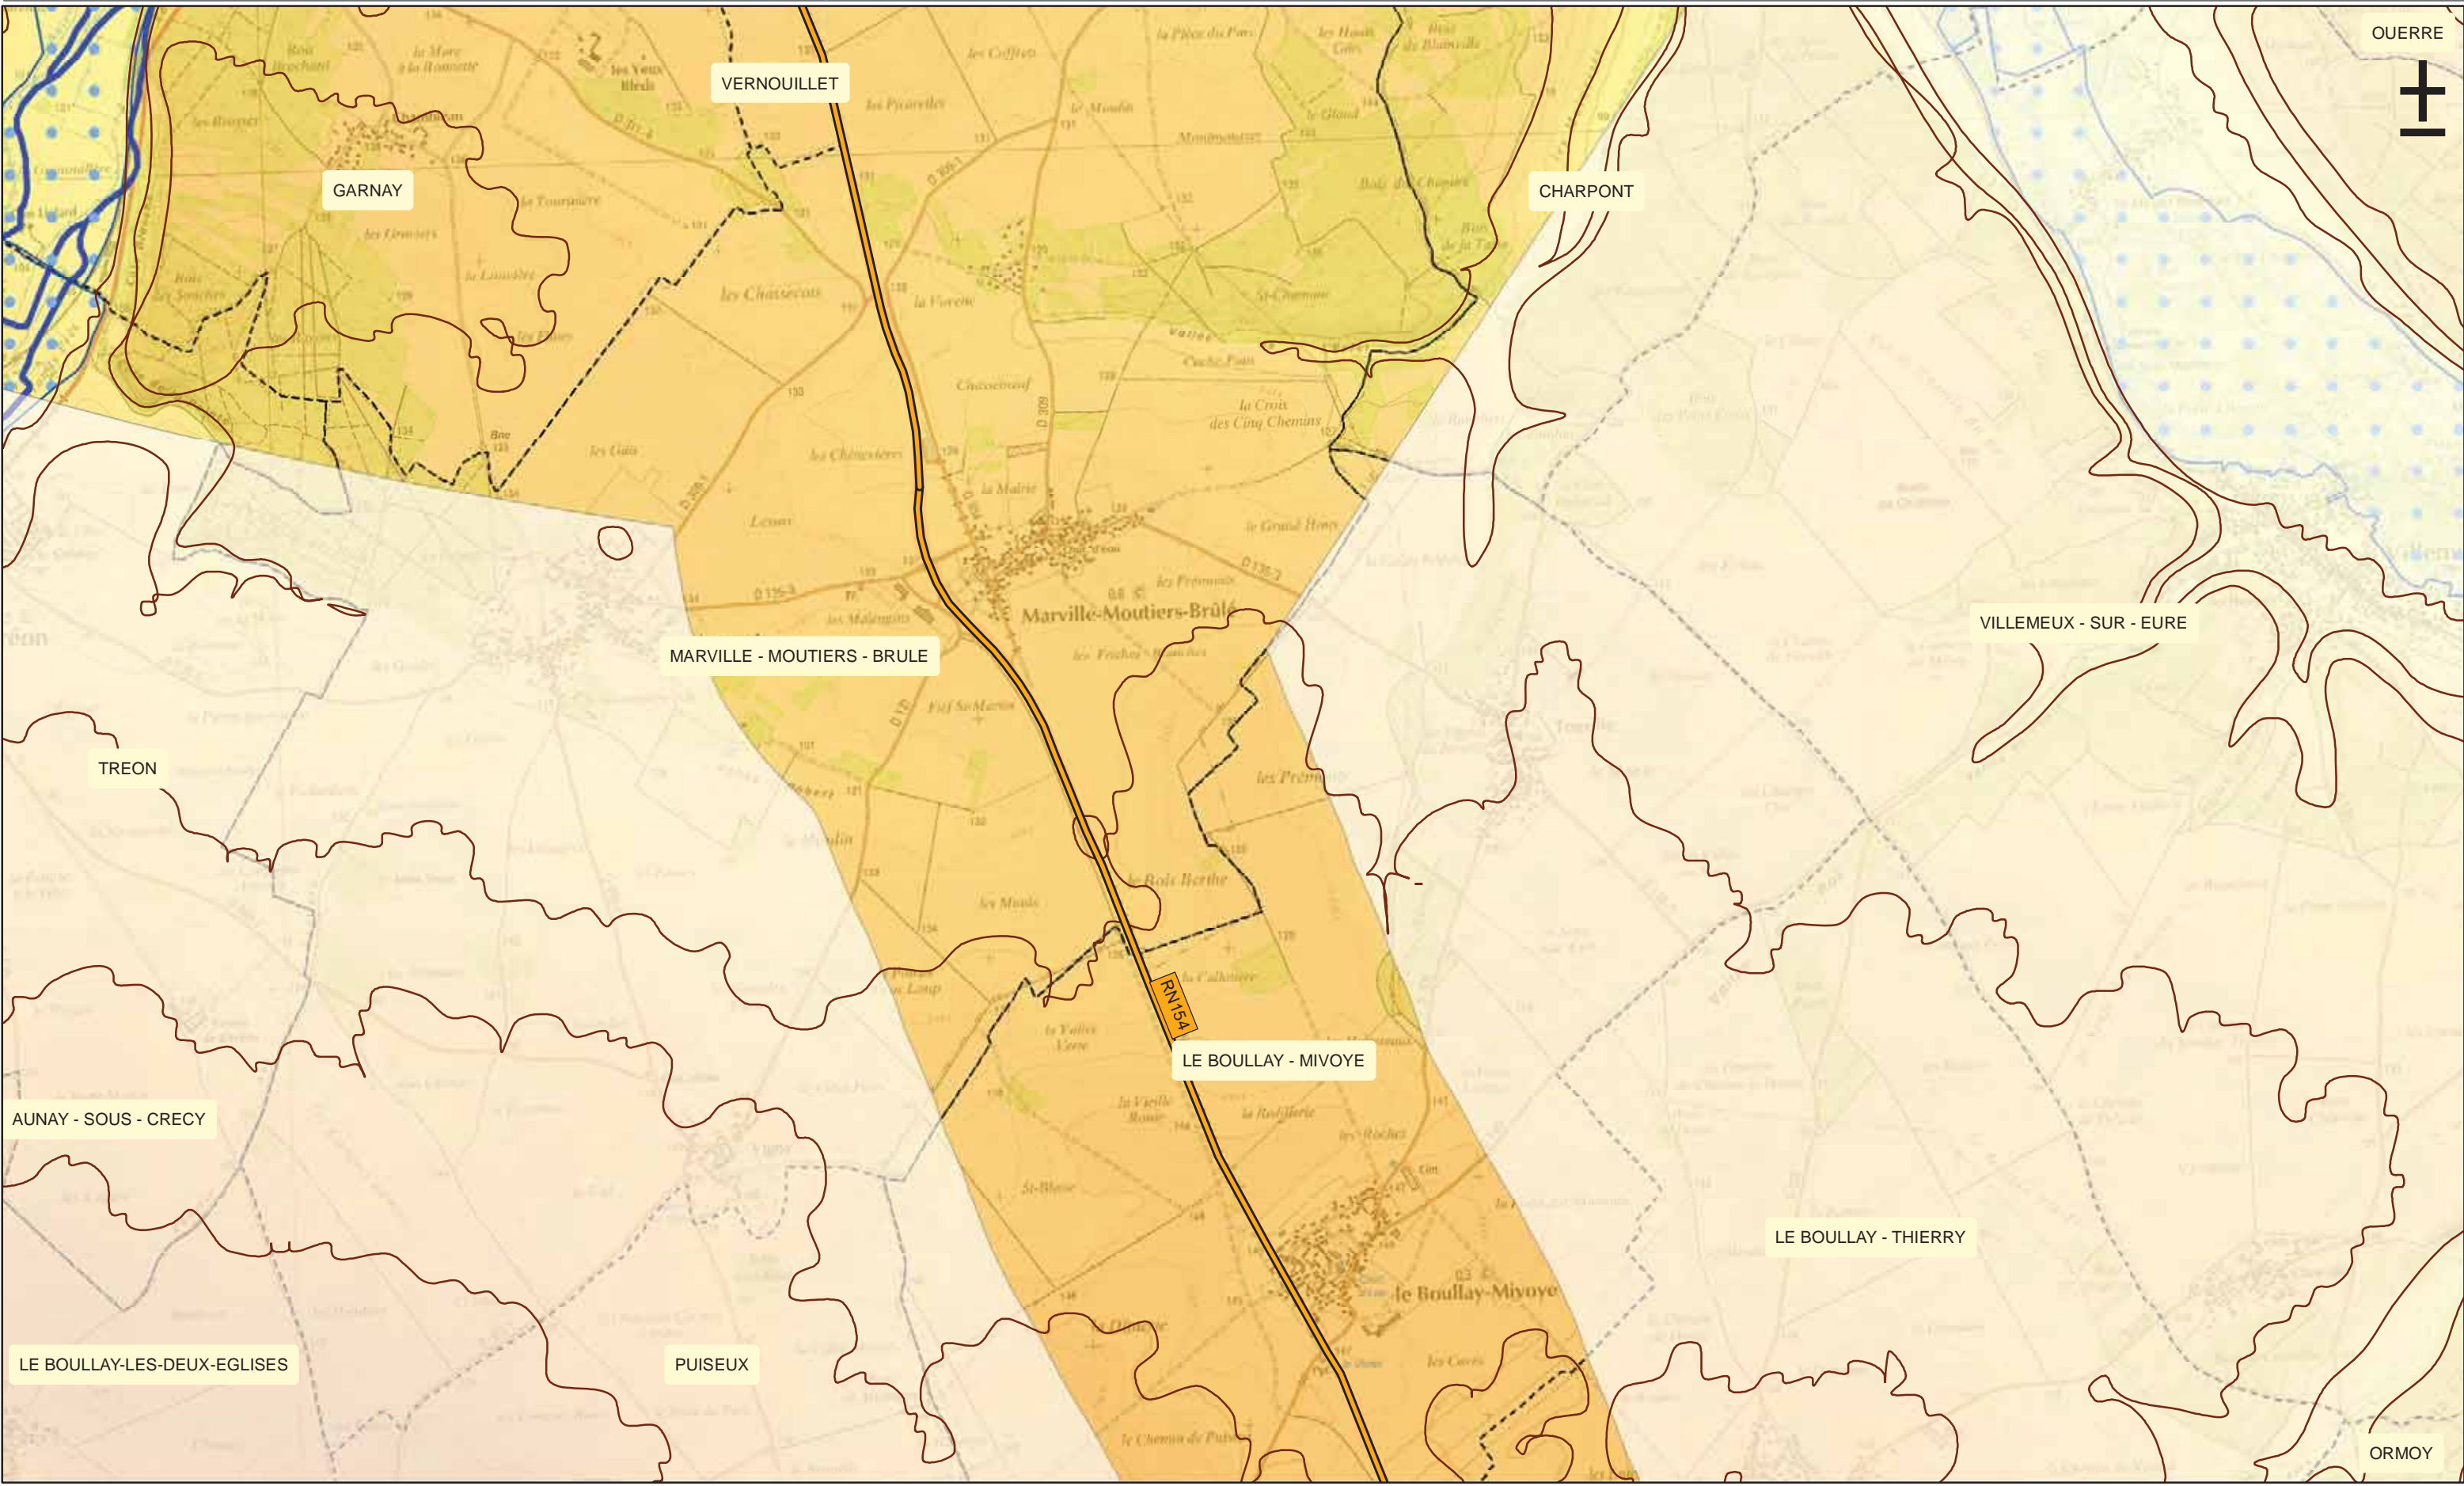

 Limite communale

La légende complète se trouve sur une page à part

egis structures & environnement

Le 31/08/2012

0 1 2 Km

IGN

Légende

Limite communale
 Réseau routier principal
 Autoroute
 Nationale
 Départementale

La légende complète se trouve sur une page à part

Le 31/08/2012
 0 1 2 Km

Légende

Limite communale
— Réseau routier principal
— Autoroute
 Nationale
 Départementale

La légende complète se trouve sur une page à part