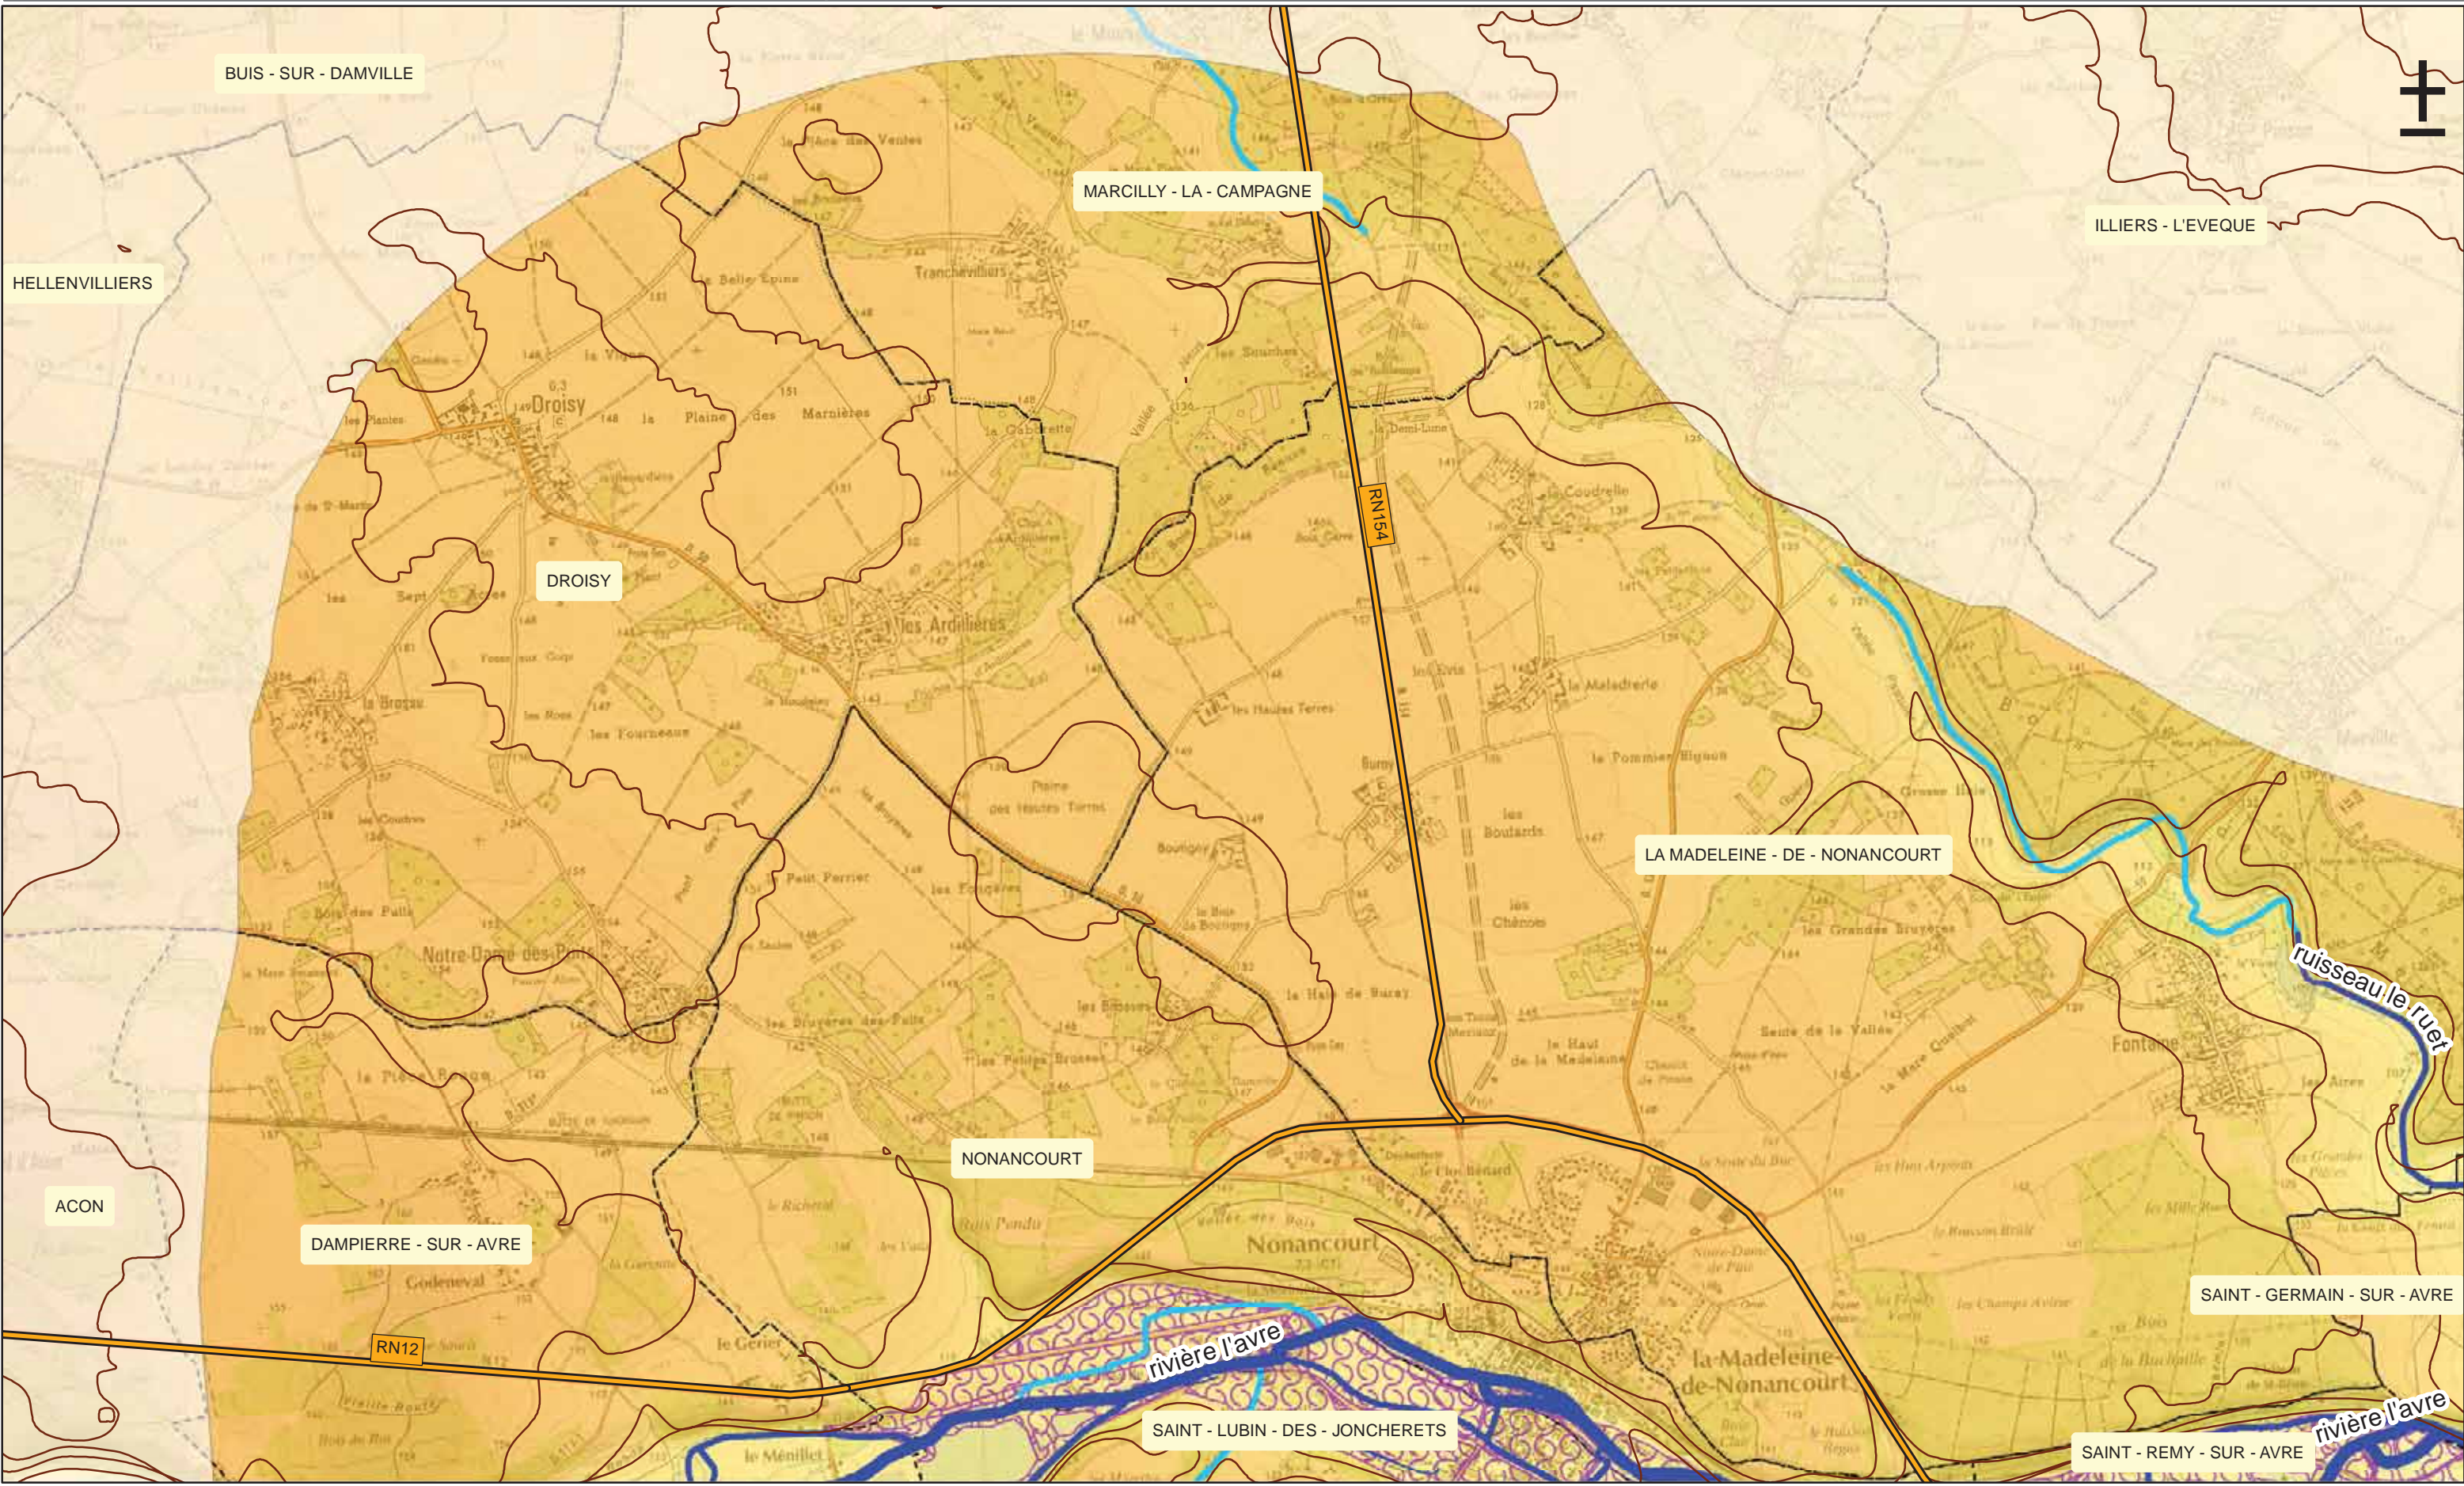

Limite administrative

Altitudes

Réseau hydrographique

Risques naturels

Légende

Limite communale
— Réseau routier principal
— Autoroute
— Nationale
— Départementale

La légende complète se trouve sur une page à part

Le 31/08/2012
 0 1 2 Km

Légende

Limite communale
 Réseau routier principal
 Autoroute
 Nationale
 Départementale

La légende complète se trouve sur une page à part

Le 31/08/2012
 0 1 2 Km

Légende

--- Limite communale

- Réseau routier principal
- Autoroute
 - Nationale
 - Départementale

La légende complète se trouve sur une page à part

Le 31/08/2012

Légende

- Réseau routier principal
- Autoroute
- Nationale
- Départementale
- Limite communale