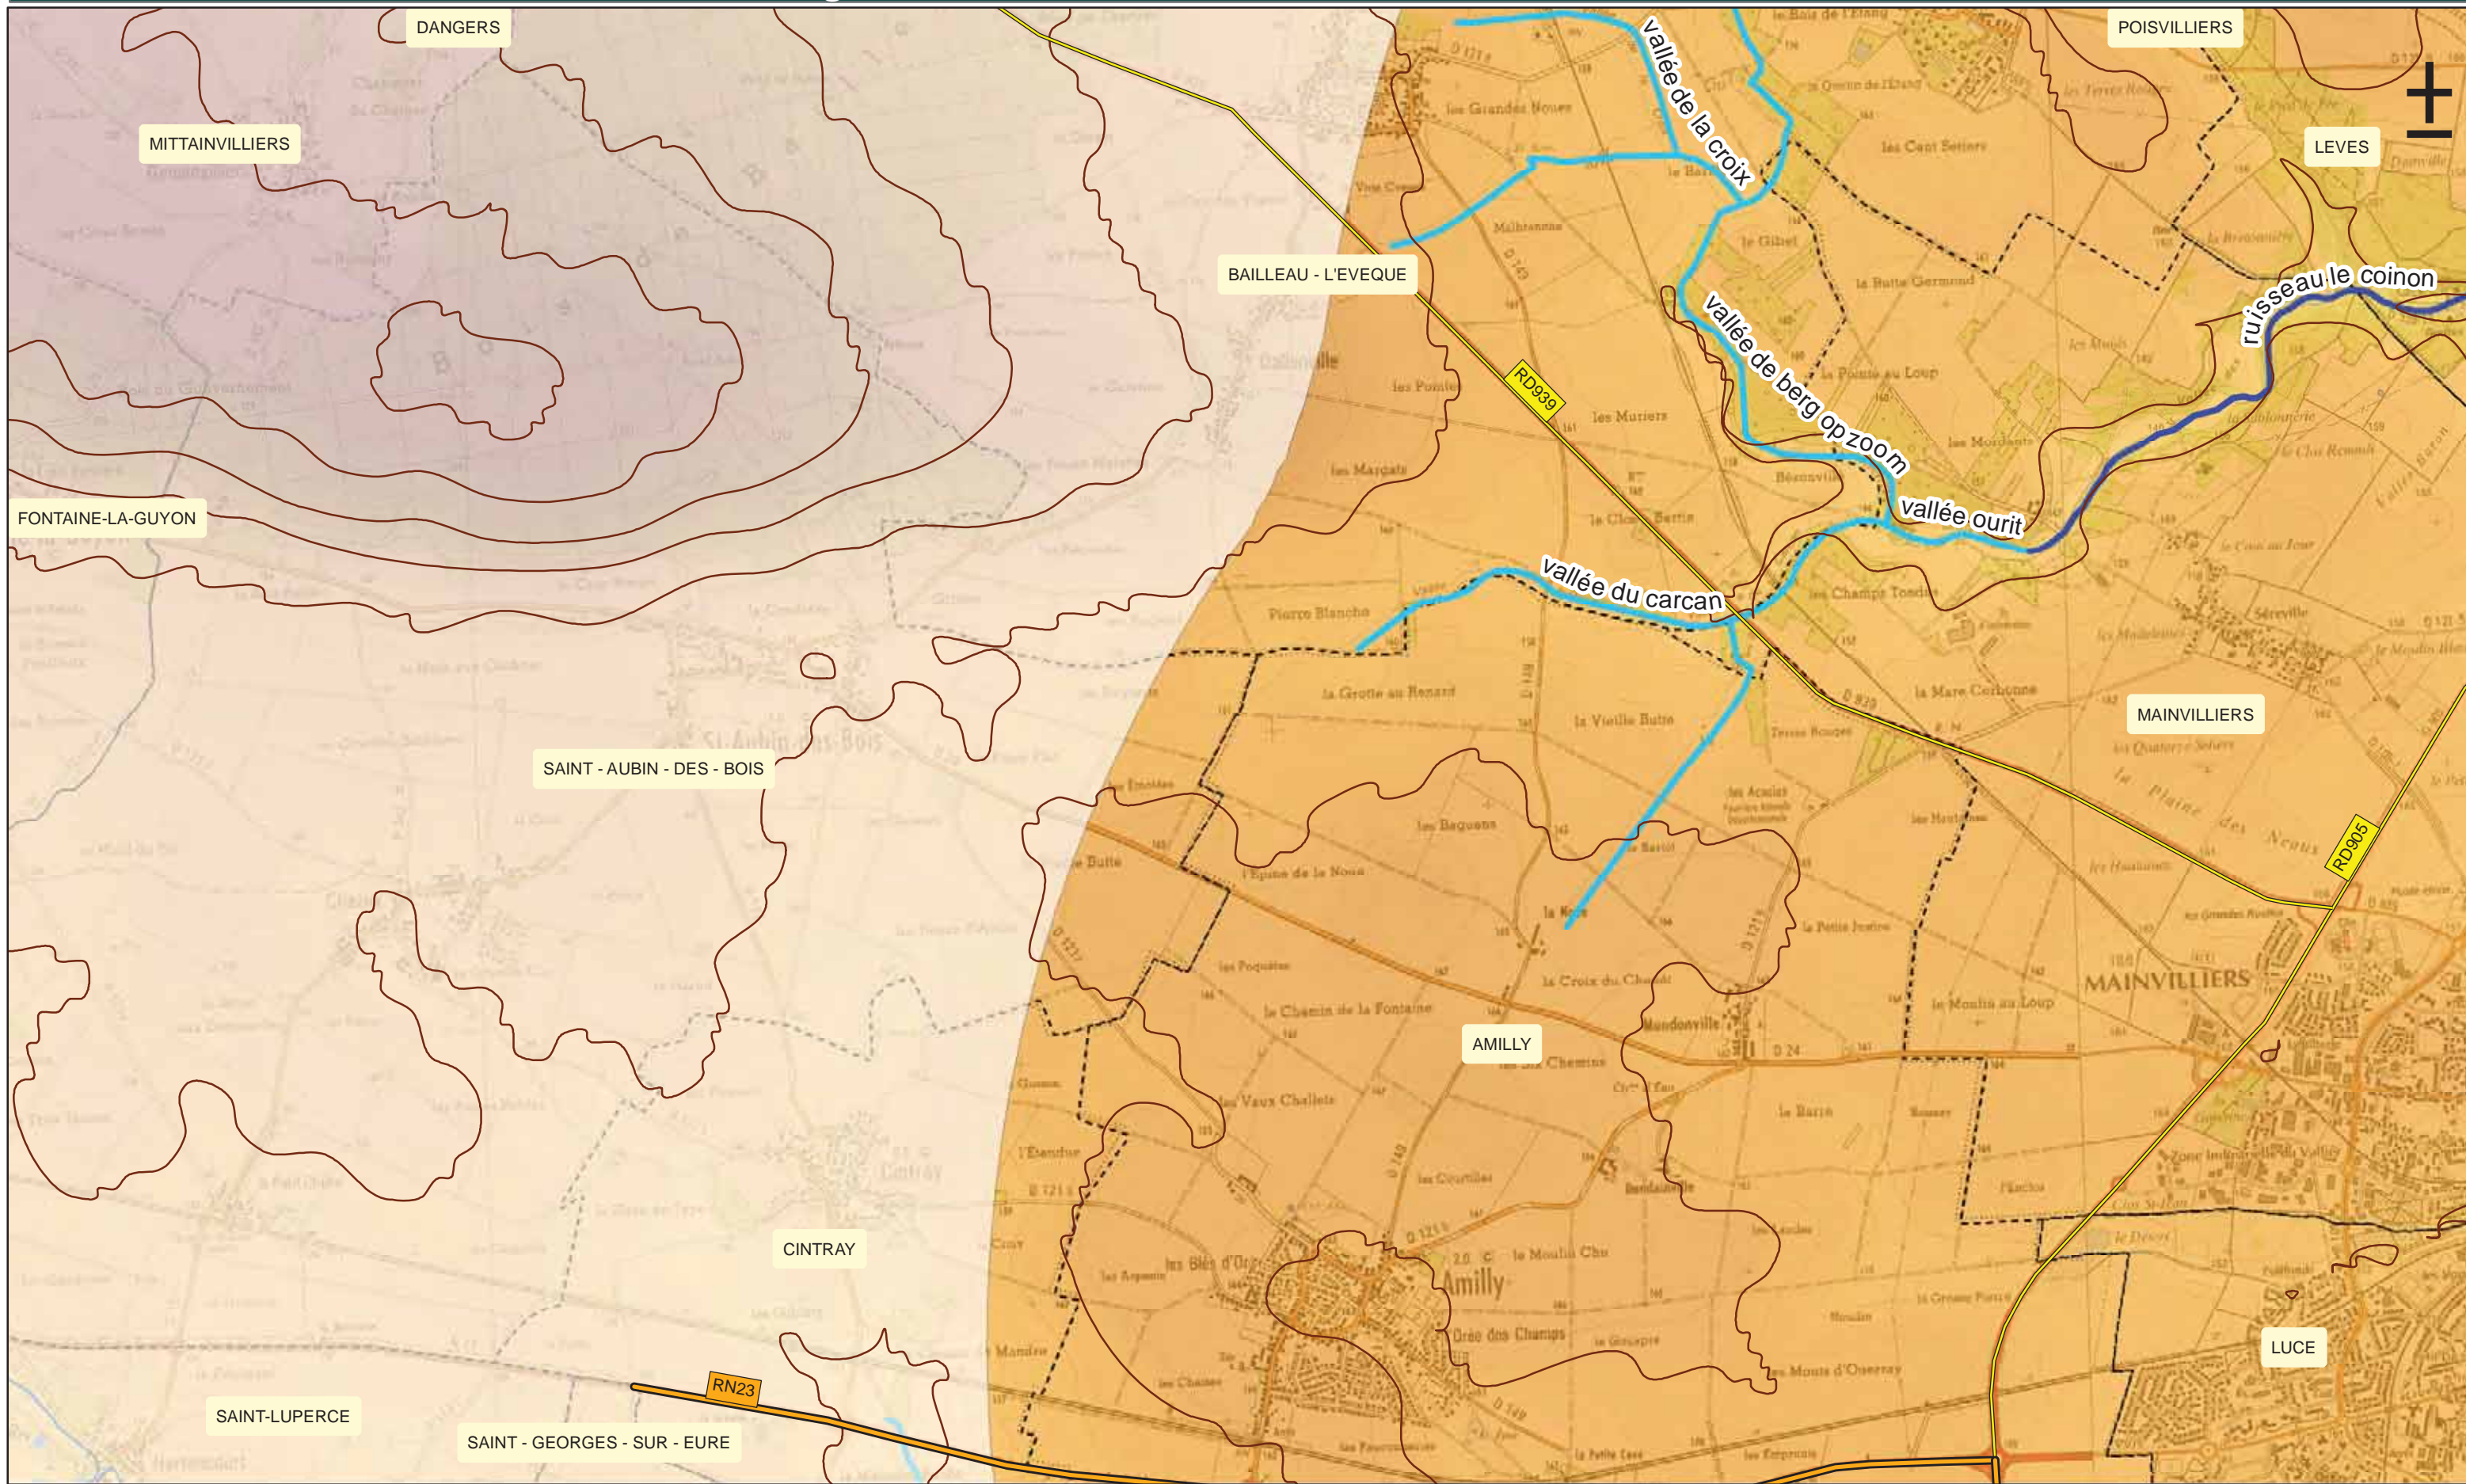

La légende complète se trouve sur une page à part

egis structures & environnement

Le 31/08/2012

IGN

Légende

Réseau routier principal

-  Autoroute
-  Nationale
-  Départementale

 Limite communale

La légende complète se trouve sur une page à part

 Le 31/08/2012

 0 1 2 Km

Légende

--- Limite communale

Réseau routier principal

-  Autoroute
-  Nationale
-  Départementale

La légende complète se trouve sur une page à part