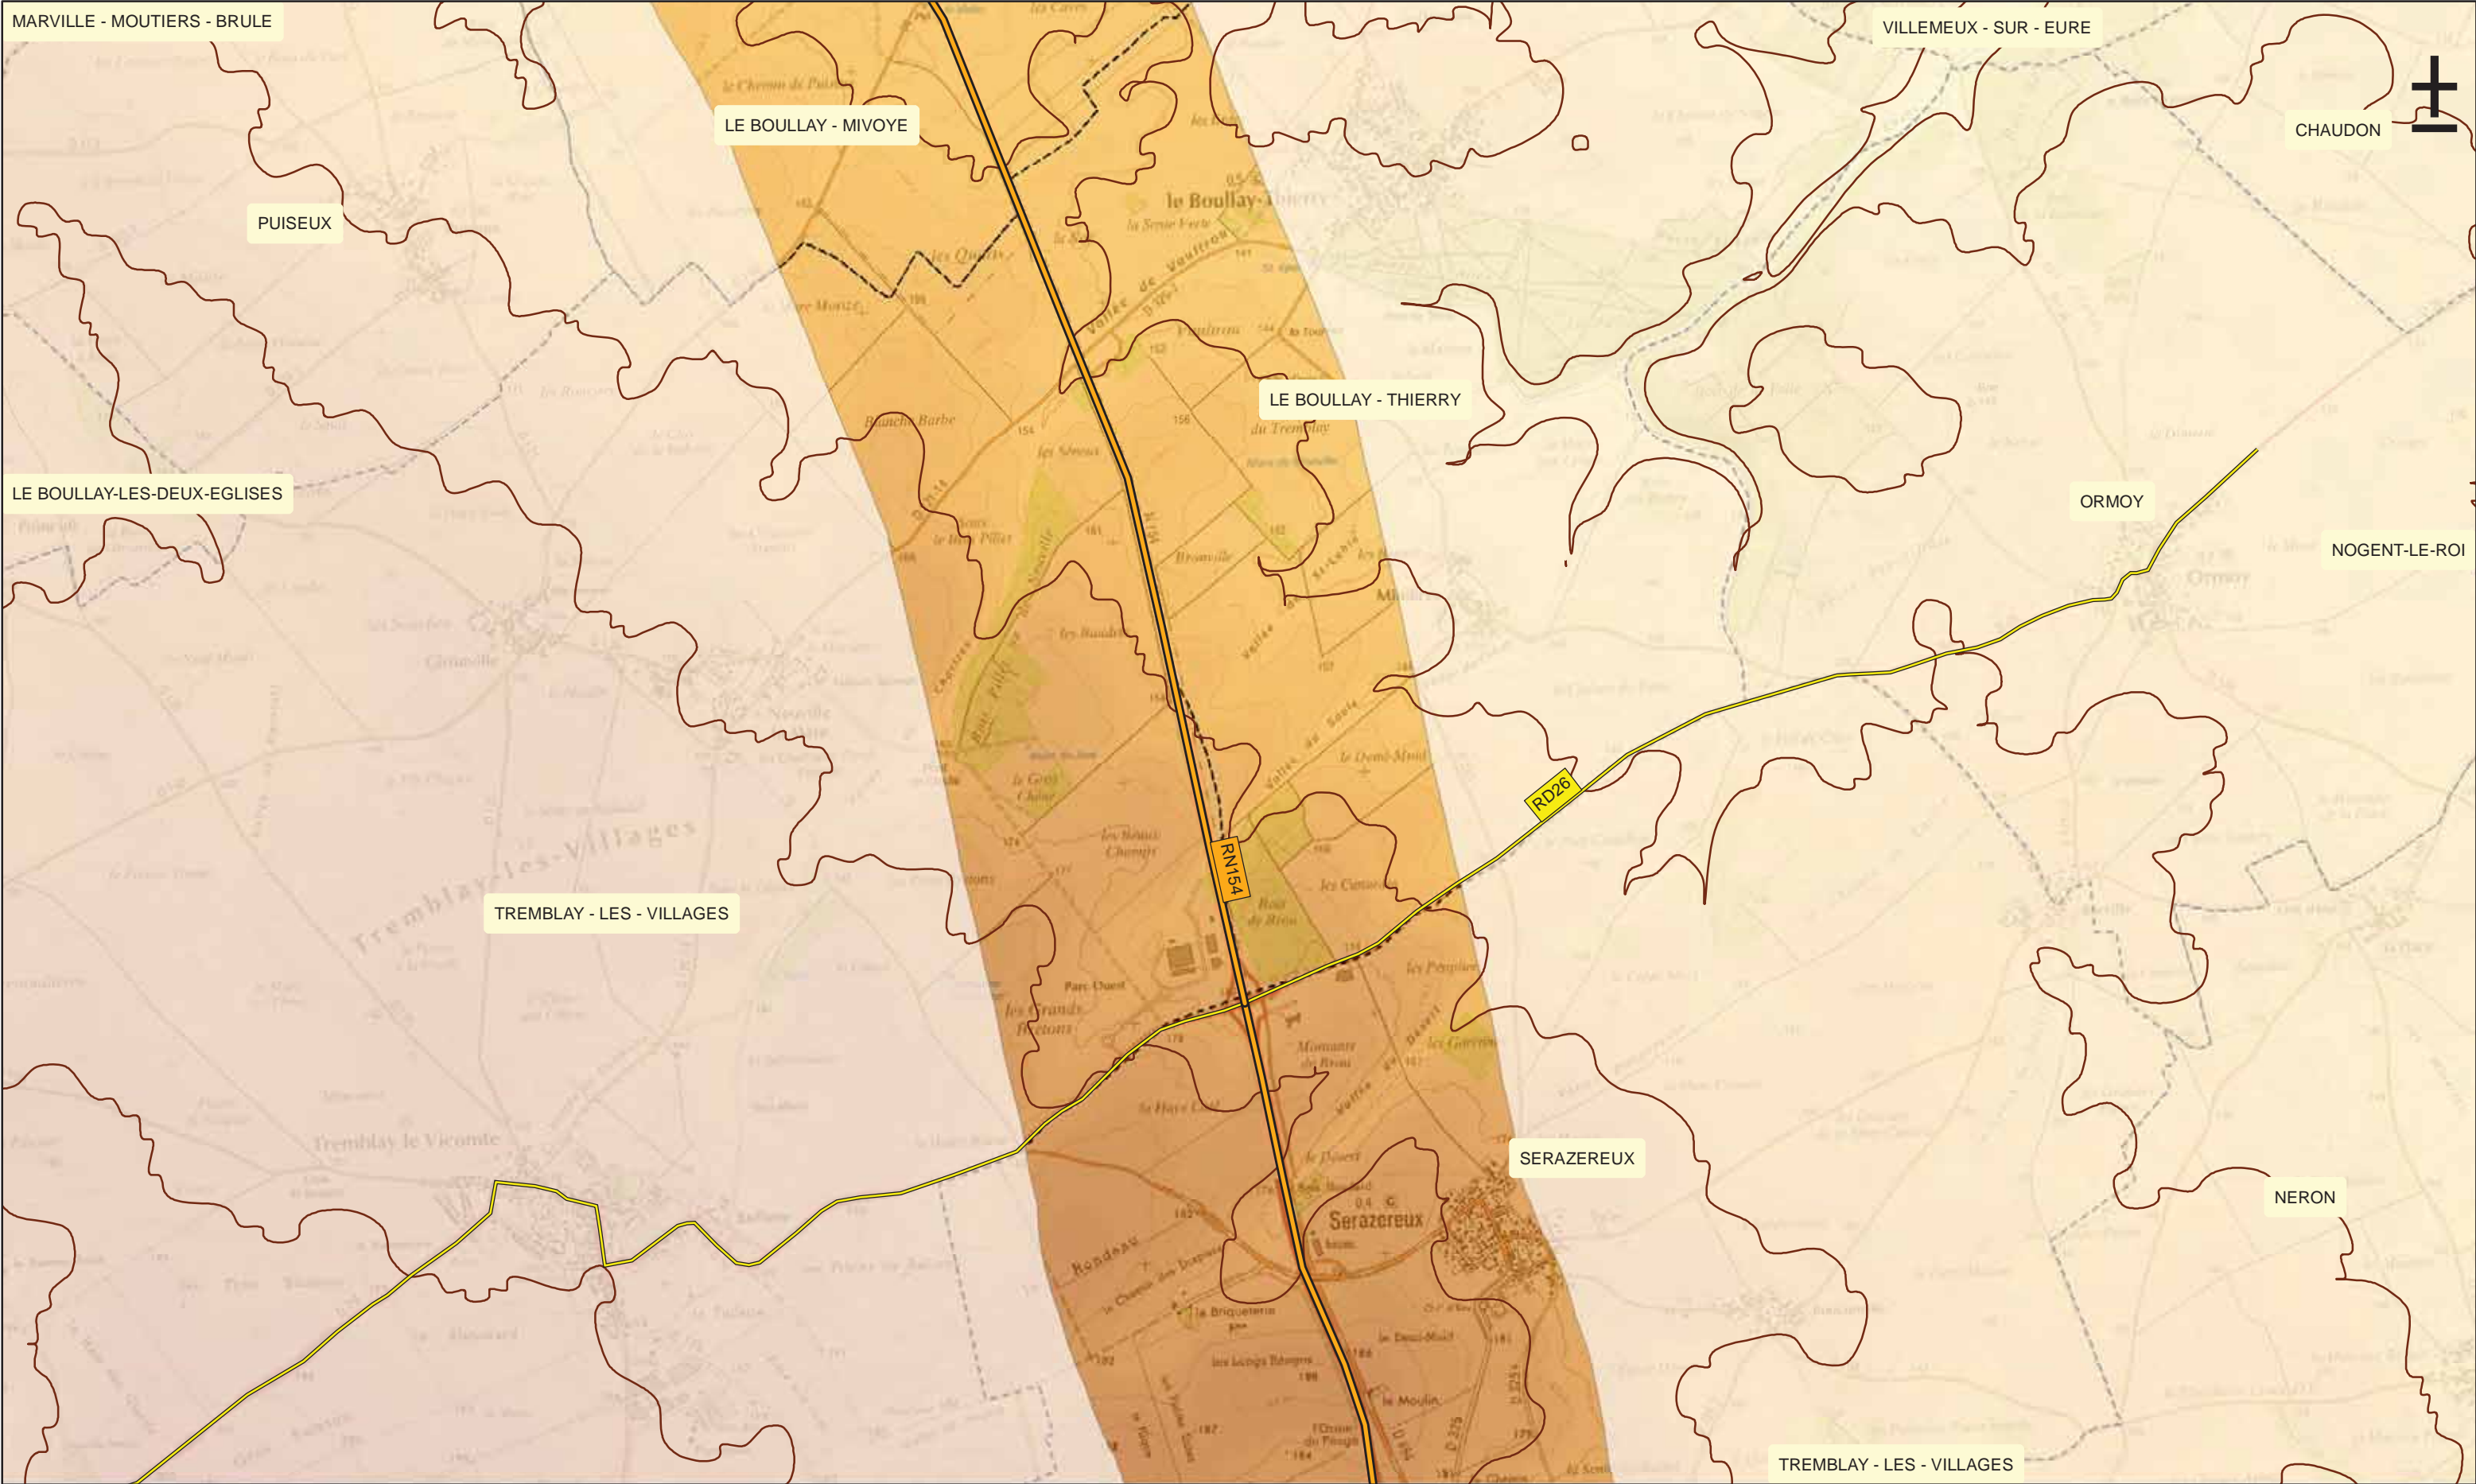

 Limite communale

La légende complète se trouve sur une page à part

egis structures & environnement

Le 31/08/2012

0 1 2 Km

IGN

Légende

Limite communale
 Réseau routier principal
 Autoroute
 Nationale
 Départementale

La légende complète se trouve sur une page à part

Le 31/08/2012
 0 1 2 Km

Légende

Limite communale
— Réseau routier principal
— Autoroute
 Nationale
 Départementale

La légende complète se trouve sur une page à part