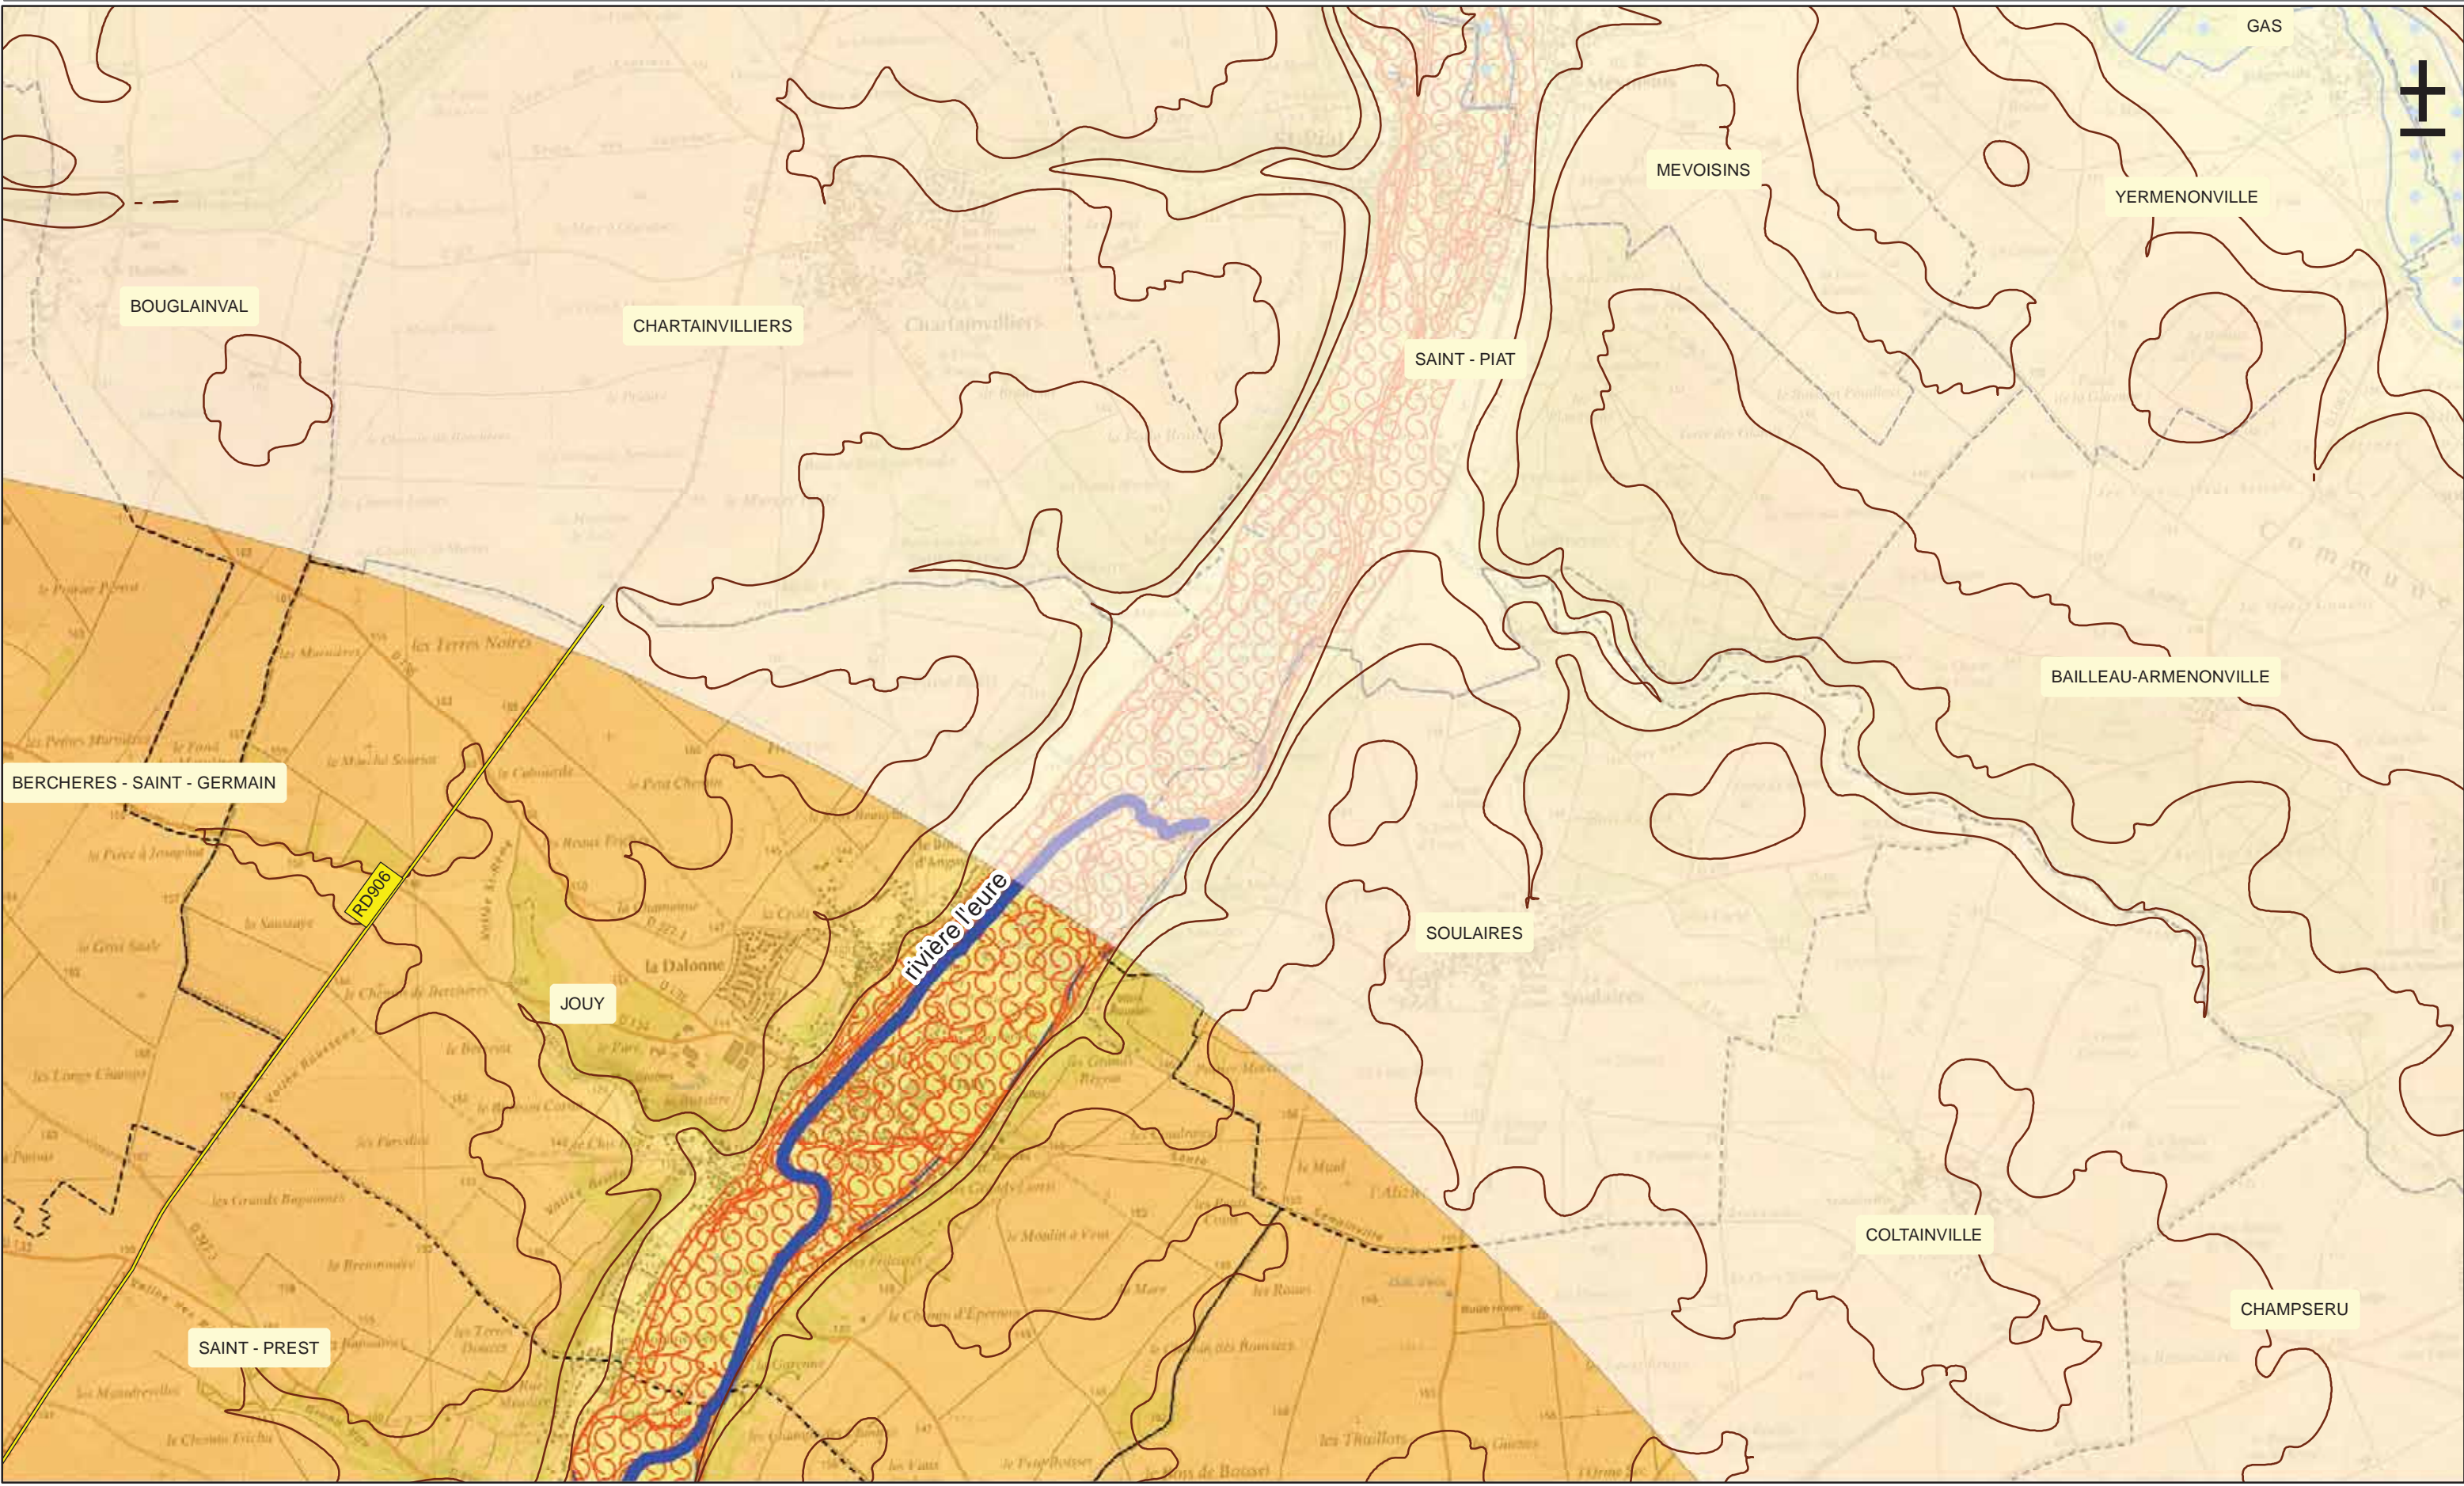

La légende complète se trouve sur une page à part

egis structures & environnement

Le 31/08/2012

IGN

Légende

Réseau routier principal

-  Autoroute
-  Nationale
-  Départementale

 Limite communale

La légende complète se trouve sur une page à part

 Le 31/08/2012

 0 1 2 Km

Légende

--- Limite communale

Réseau routier principal

-  Autoroute
-  Nationale
-  Départementale

La légende complète se trouve sur une page à part