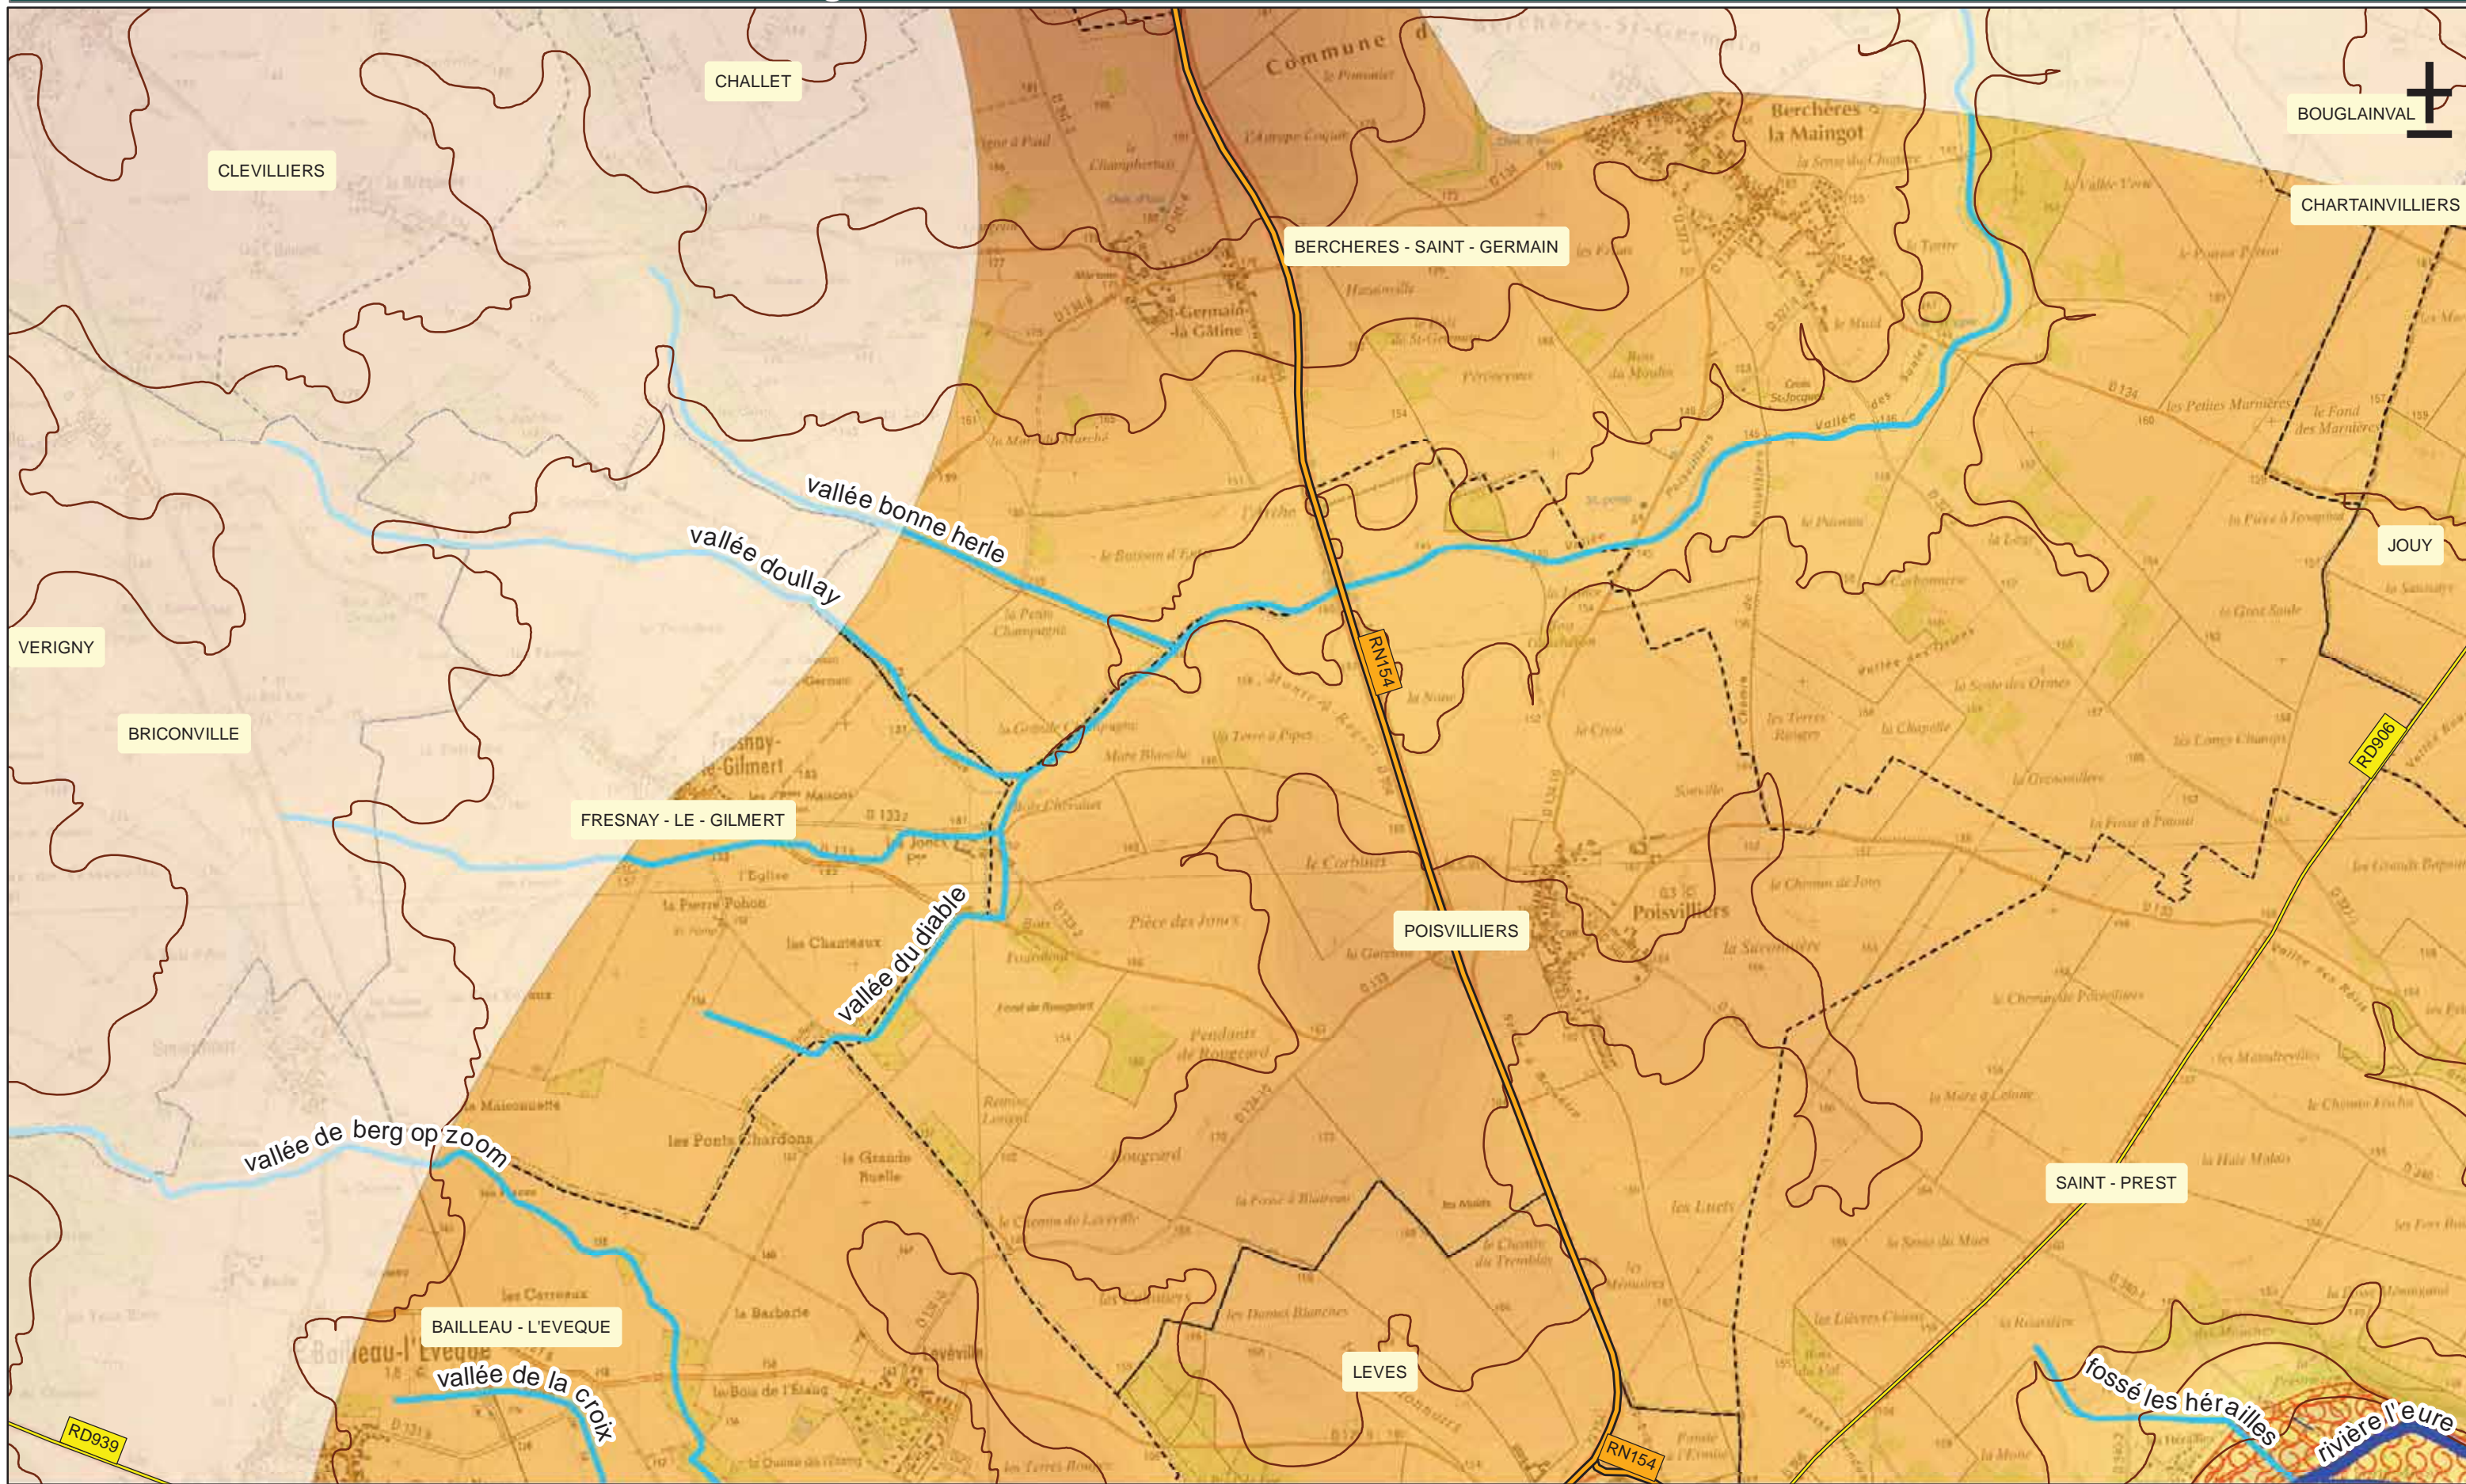

Le 31/08/2012
 0 1 2 Km

Légende

Limite communale
Réseau routier principal
 Autoroute
 Nationale
 Départementale

La légende complète se trouve sur une page à part

 Le 31/08/2012

Légende

--- Limite communale

- Réseau routier principal**
-  Autoroute
 -  Nationale
 -  Départementale

La légende complète se trouve sur une page à part

 Le 31/08/2012

 0 1 2 Km

Légende

--- Limite communale

Réseau routier principal

-  Autoroute
-  Nationale
-  Départementale

La légende complète se trouve sur une page à part