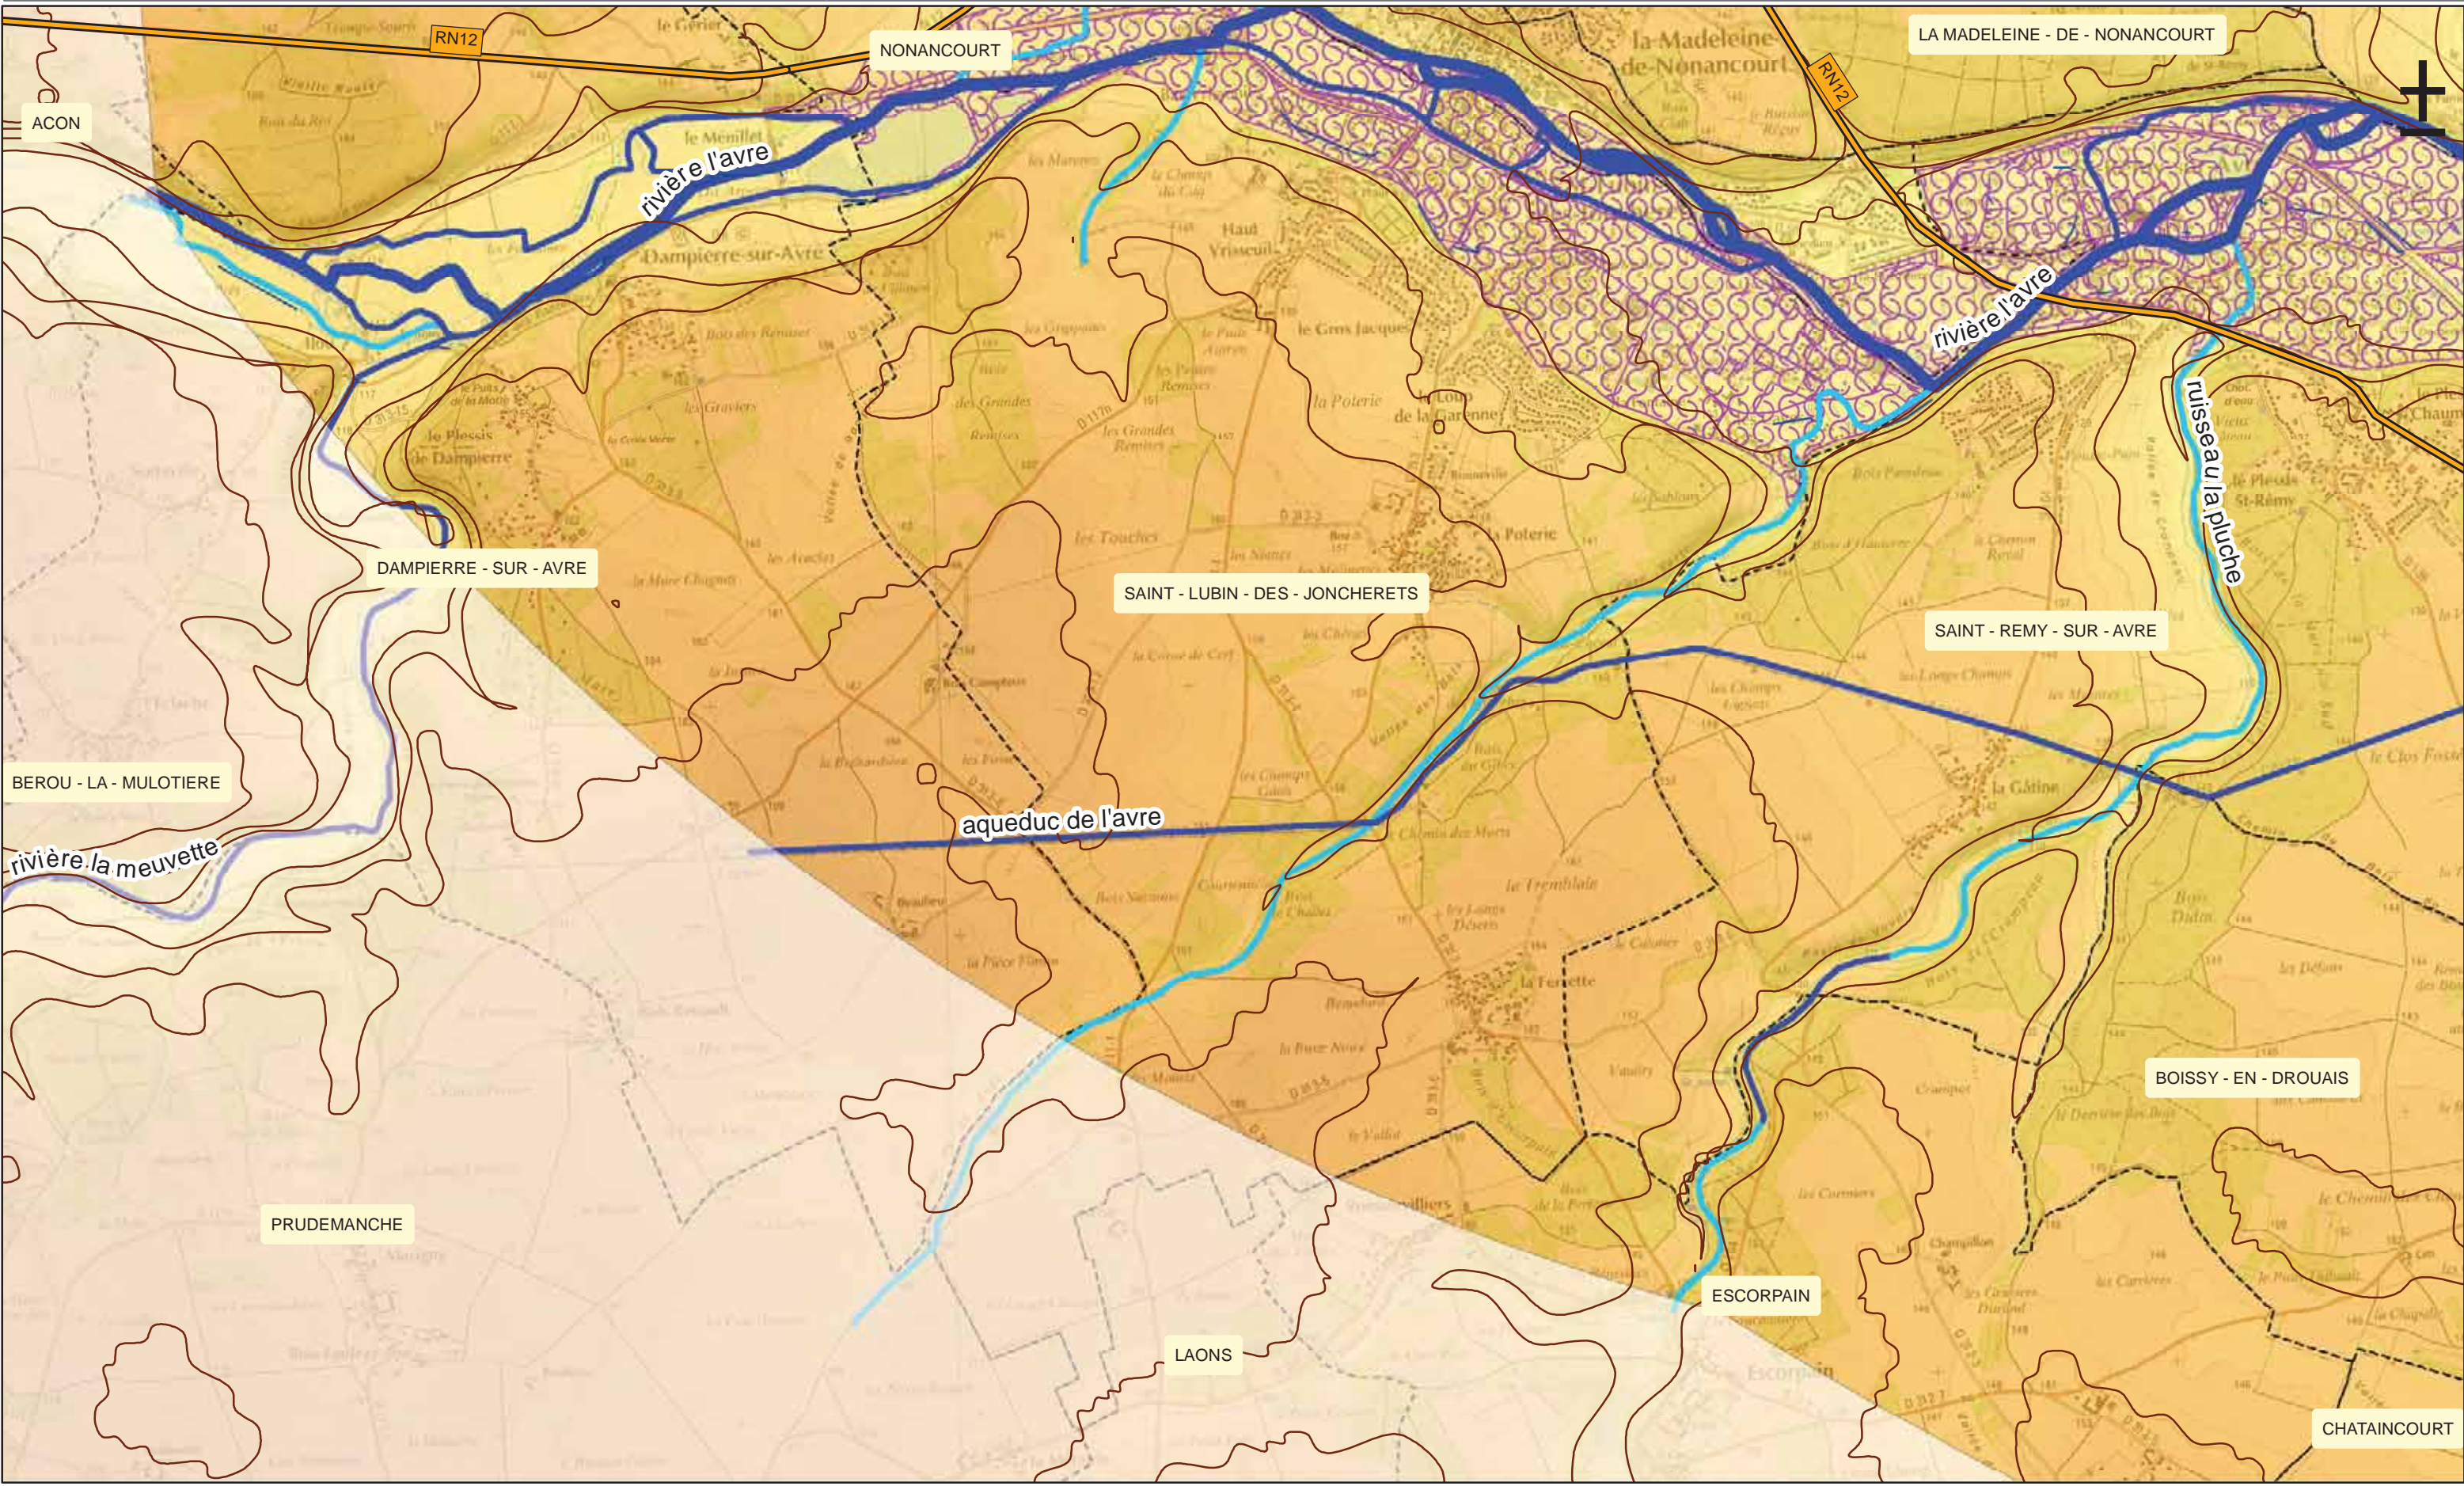

Limite administrative

Altitudes

Réseau hydrographique

Risques naturels

Légende

Limite communale
— Réseau routier principal
— Autoroute
— Nationale
— Départementale

La légende complète se trouve sur une page à part

Le 31/08/2012
 0 1 2 Km

Légende

Limite communale
 Réseau routier principal
 Autoroute
 Nationale
 Départementale

La légende complète se trouve sur une page à part

Le 31/08/2012
 0 1 2 Km

Légende

--- Limite communale

- Réseau routier principal
- Autoroute
 - Nationale
 - Départementale

La légende complète se trouve sur une page à part

Le 31/08/2012

Légende

- Réseau routier principal
- Autoroute
- Nationale
- Départementale
- Limite communale

La légende complète se trouve sur une page à part

egis structures & environnement

Le 31/08/2012

0 1 2 Km

Légende

Limite communale

Réseau routier principal

- Autoroute
- Nationale
- Départementale