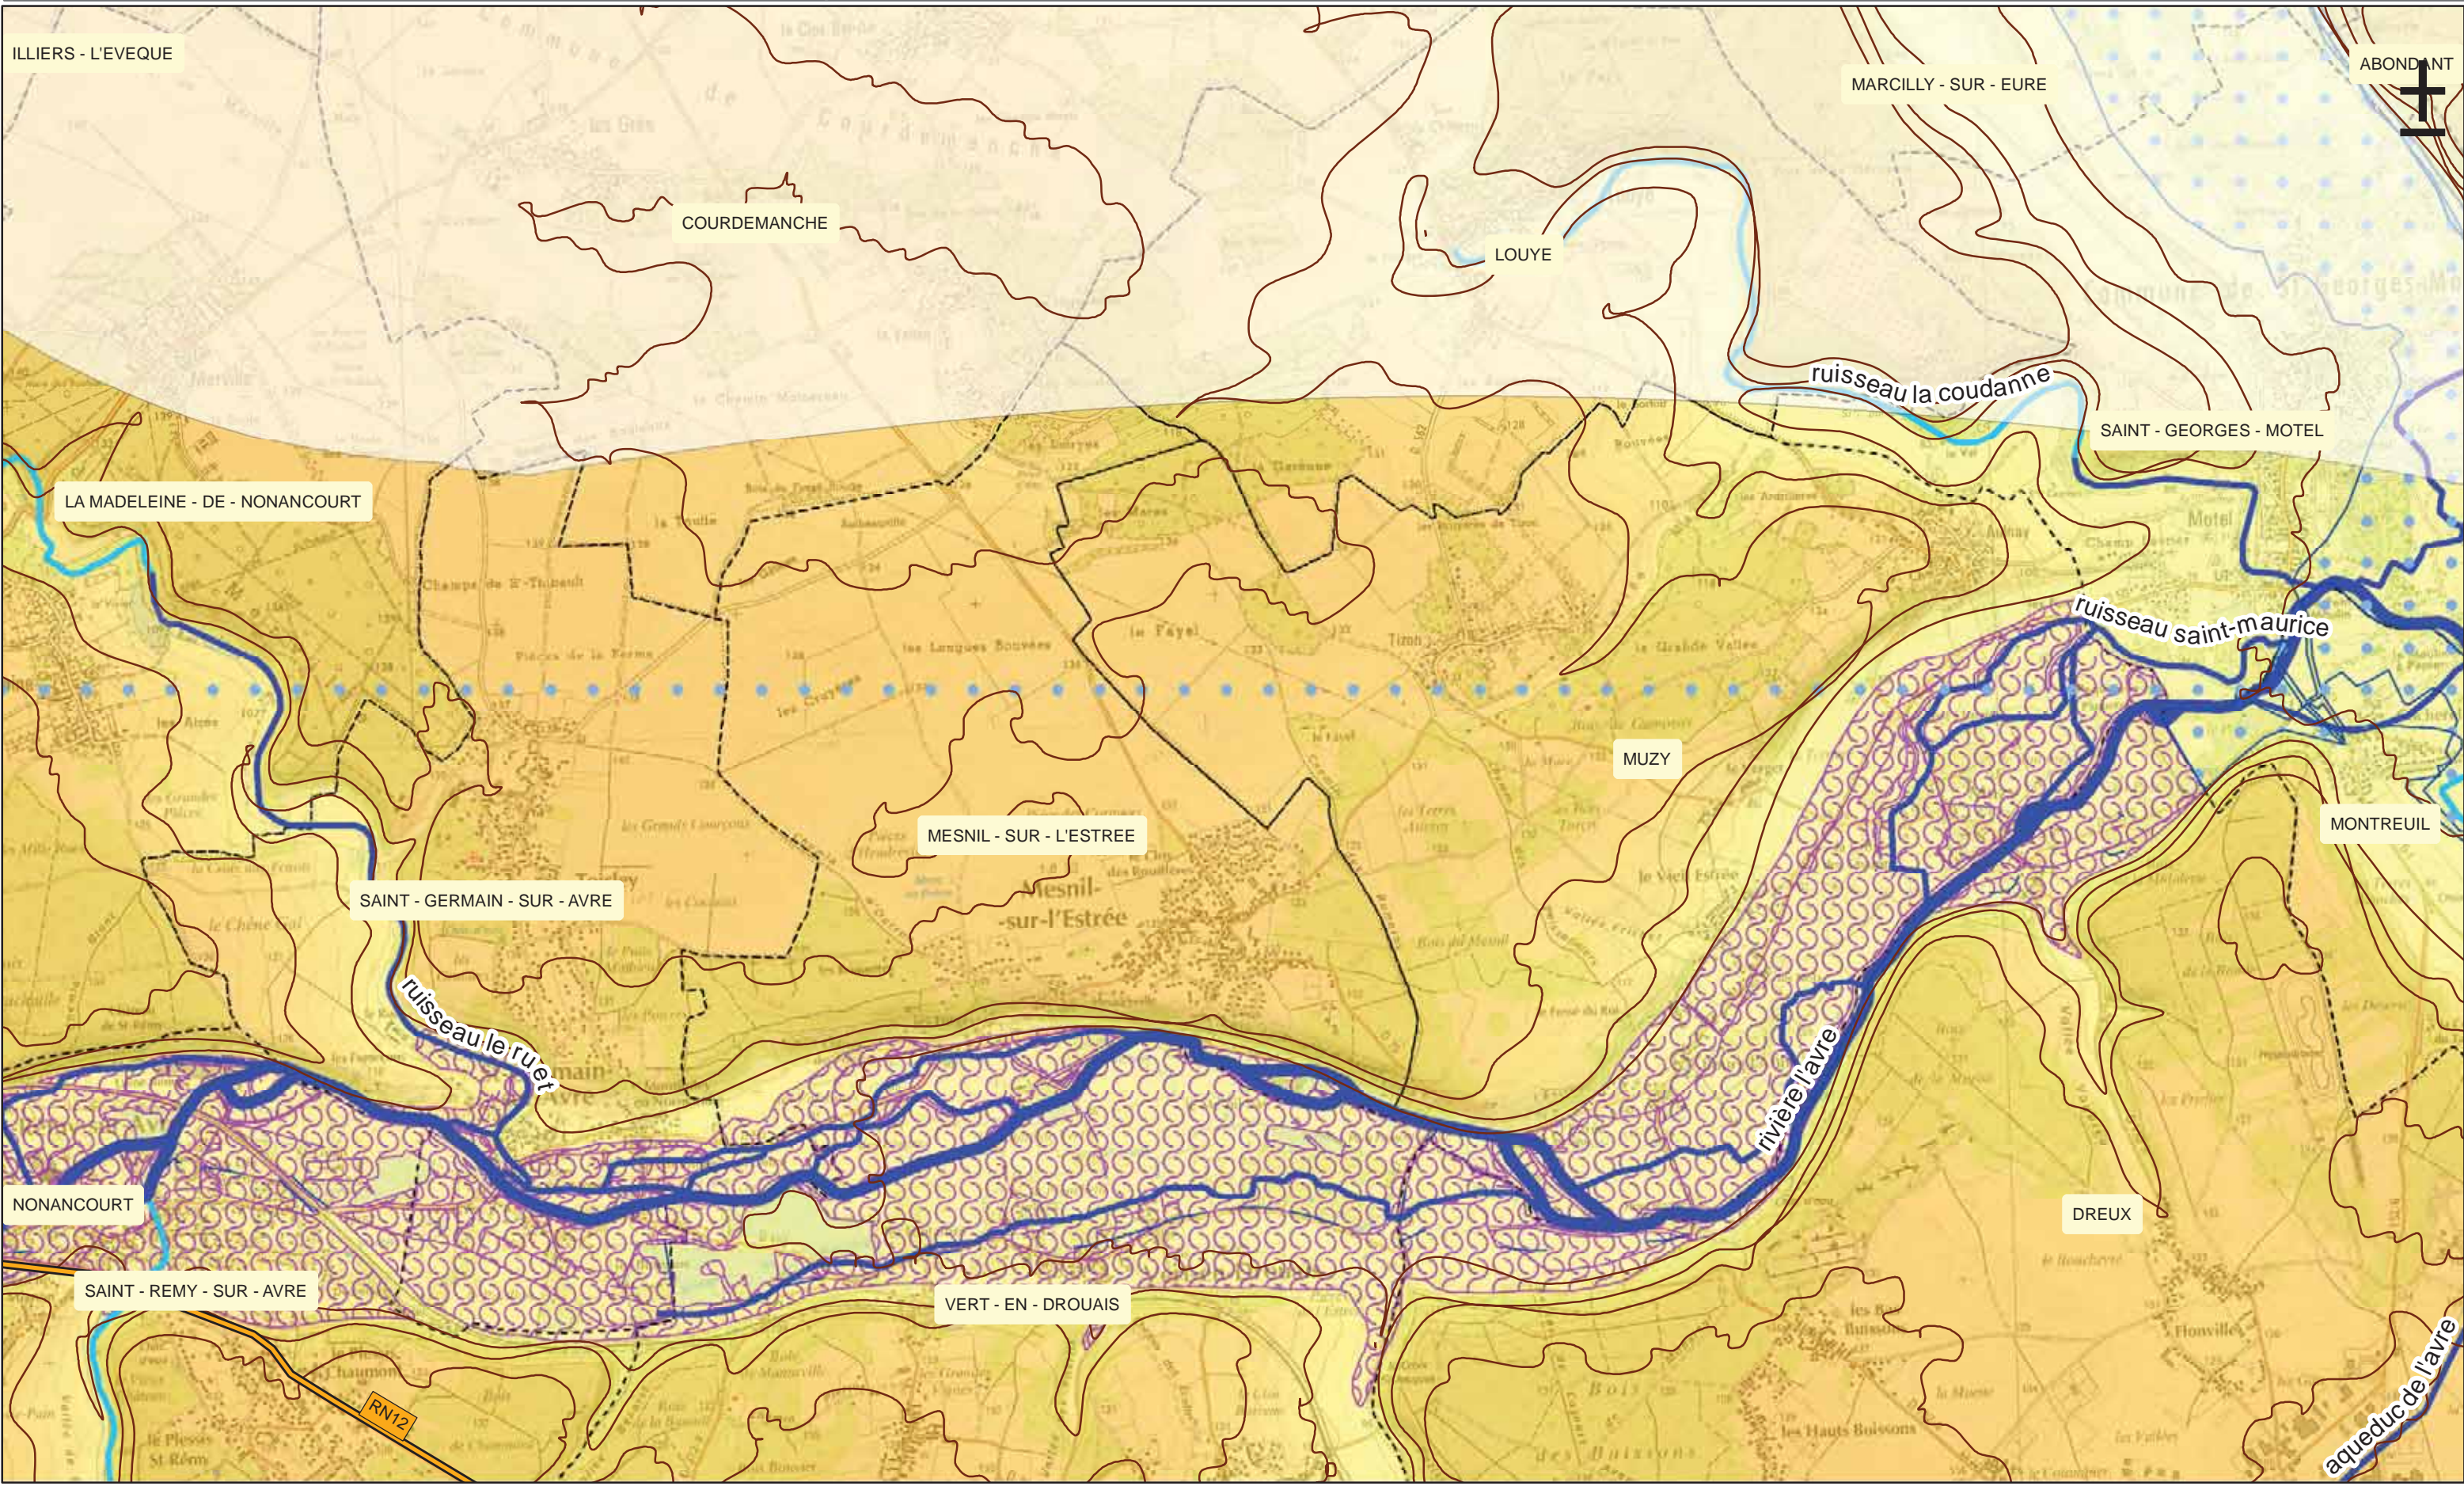

Limite administrative

Altitudes

Réseau hydrographique

Risques naturels

Légende

Limite communale
— Réseau routier principal
— Autoroute
— Nationale
— Départementale

La légende complète se trouve sur une page à part

Le 31/08/2012
 0 1 2 Km

Légende

Limite communale
 Réseau routier principal
 Autoroute
 Nationale
 Départementale

La légende complète se trouve sur une page à part

Le 31/08/2012
 0 1 2 Km

Légende

--- Limite communale

- Réseau routier principal
- Autoroute
 - Nationale
 - Départementale

La légende complète se trouve sur une page à part

Le 31/08/2012

Légende

- Réseau routier principal
- Autoroute
- Nationale
- Départementale
- Limite communale

La légende complète se trouve sur une page à part

egis structures & environnement

Le 31/08/2012

0 1 2 Km

Légende

Limite communale

Réseau routier principal

- Autoroute
- Nationale
- Départementale