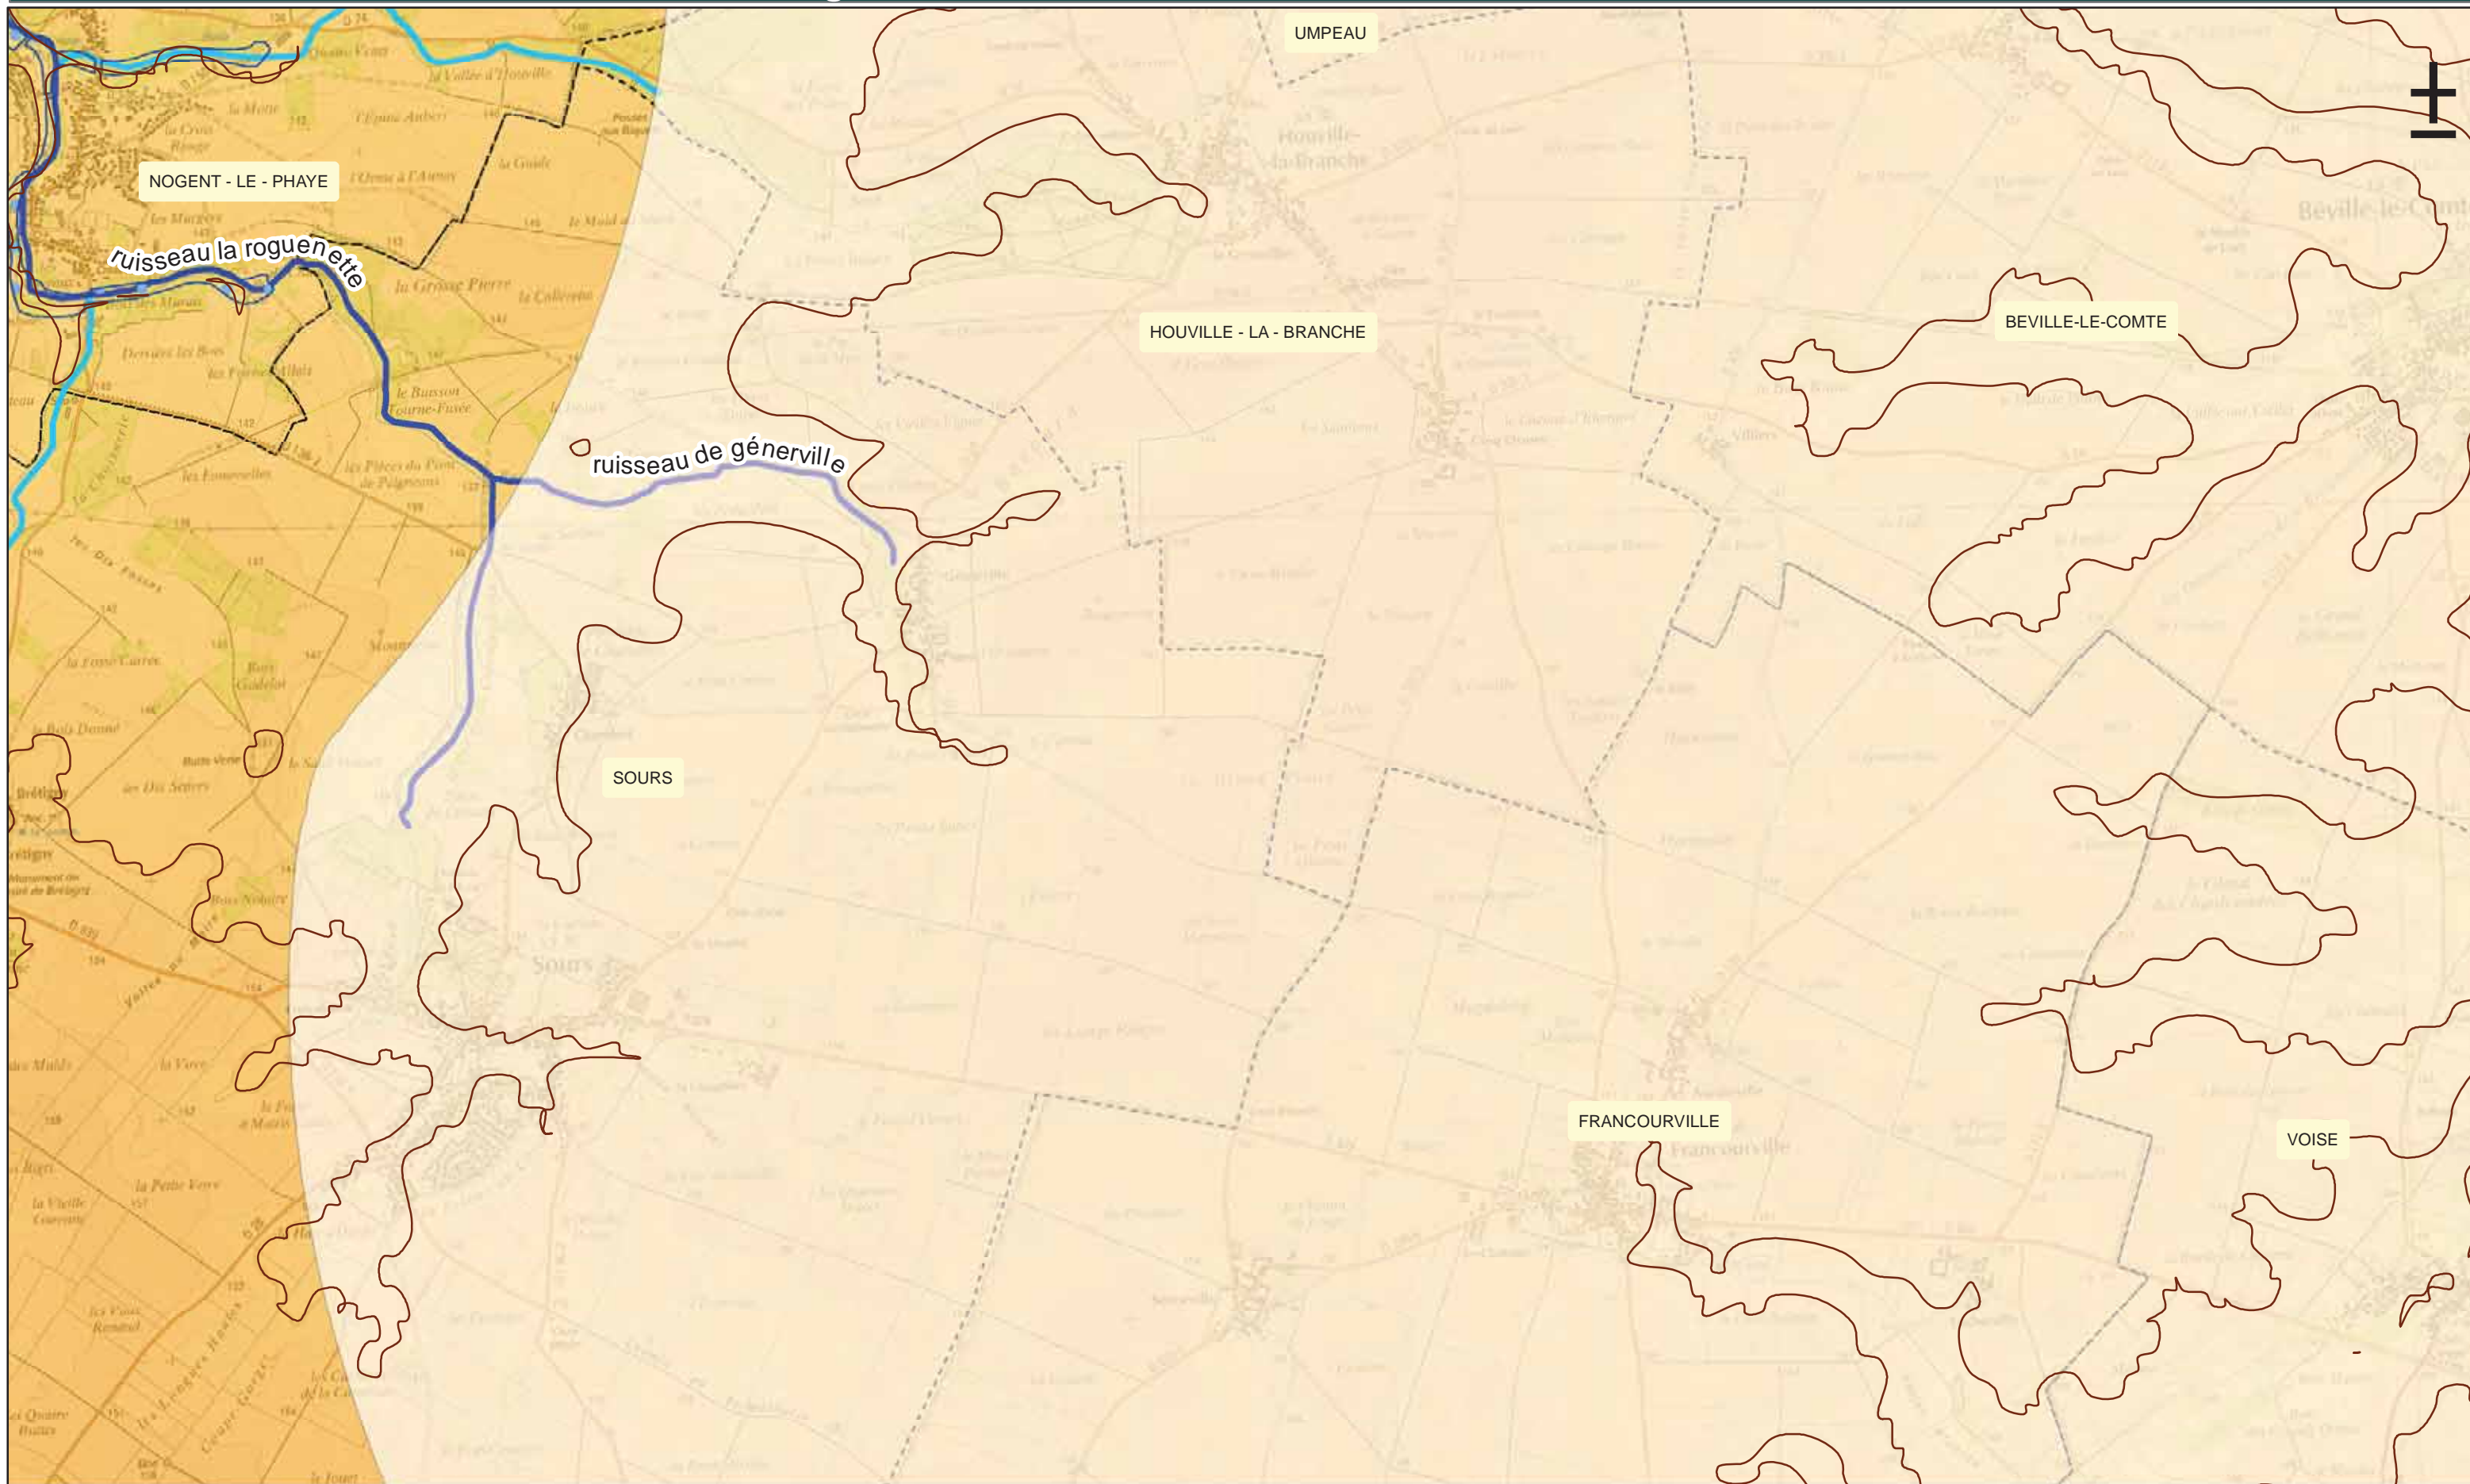

Légende

- Limite communale
- Réseau routier principal**
 - Autoroute
 - Nationale
 - Départementale

La légende complète se trouve sur une page à part

egis structures & environnement

Le 31/08/2012

0 1 2 Km

Légende

Réseau routier principal

- Autoroute
- Nationale
- Départementale

Limite communale

La légende complète se trouve sur une page à part

egis structures & environnement

Le 31/08/2012

0 1 2 Km

Légende

Limite communale
— Réseau routier principal
— Autoroute
— Nationale
— Départementale

La légende complète se trouve sur une page à part

Le 31/08/2012
 0 1 2 Km

Légende

--- Limite communale

Réseau routier principal