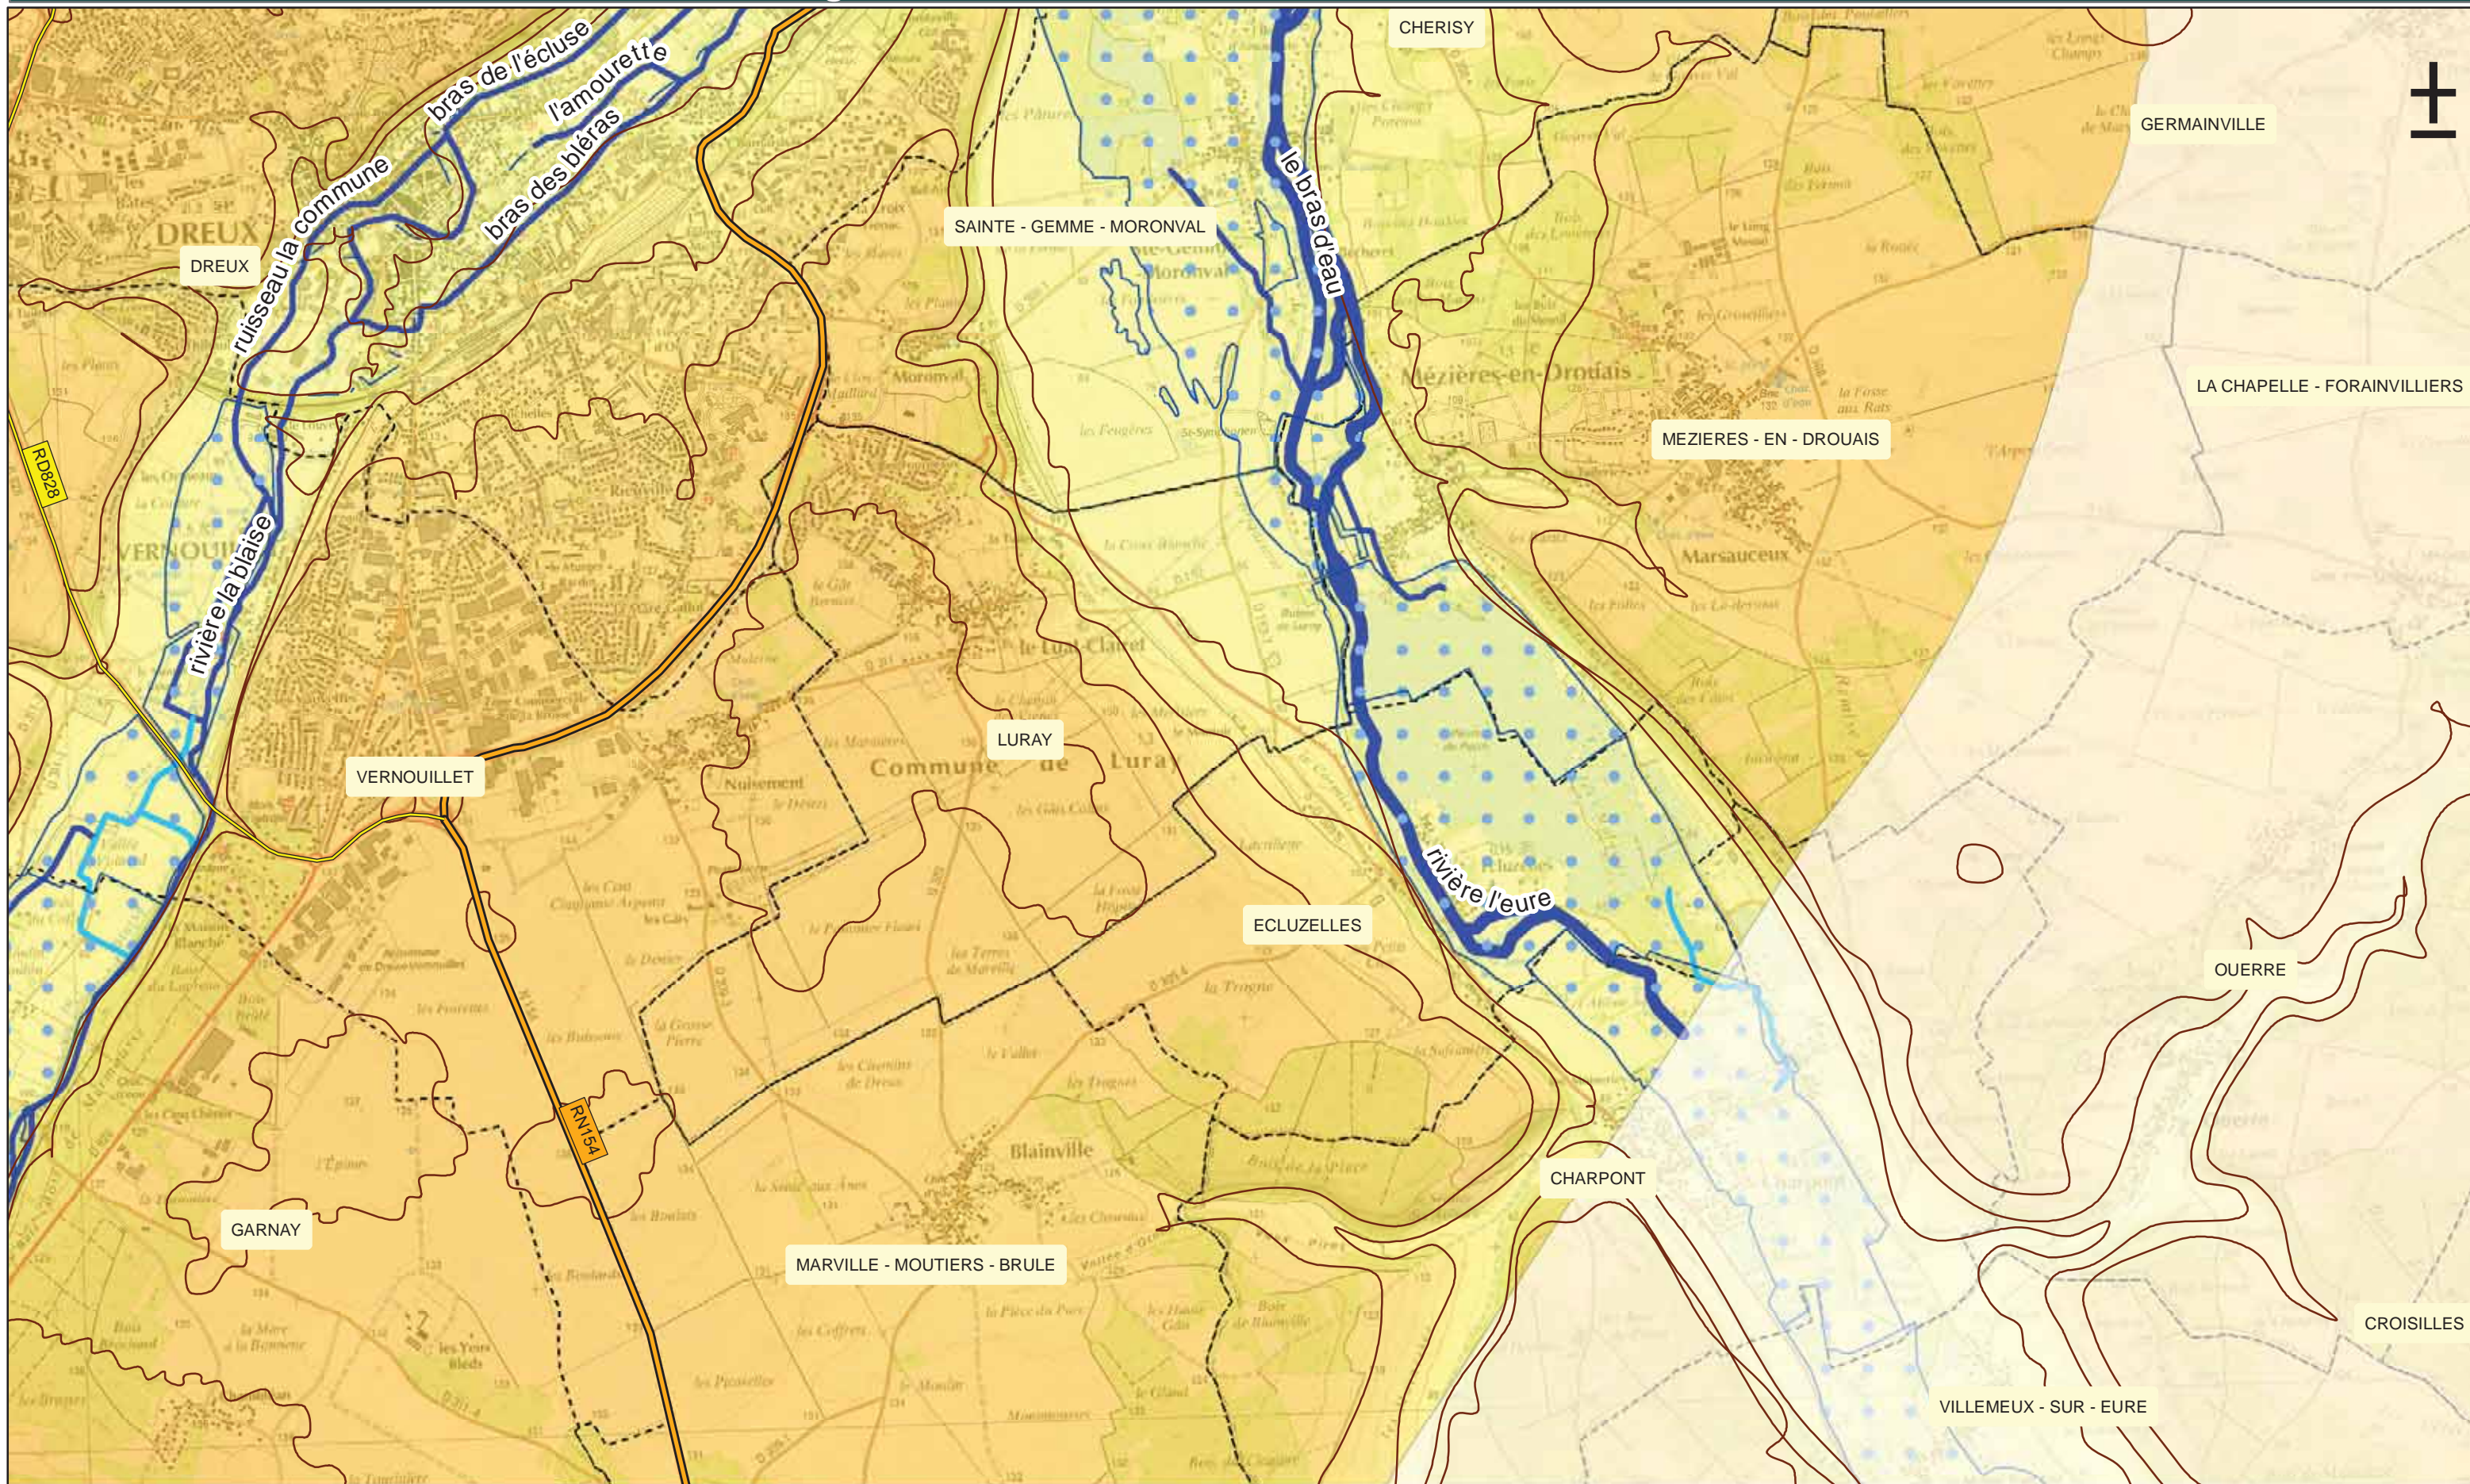

La légende complète se trouve sur une page à part

egis structures & environnement

Le 31/08/2012

0 1 2 Km

Légende

Limite communale

Réseau routier principal

- Autoroute
- Nationale
- Départementale

La légende complète se trouve sur une page à part

egis structures & environnement

Le 31/08/2012

0 1 2 Km

IGN

Le 31/08/2012

Légende

--- Limite communale

- Réseau routier principal**
-  Autoroute
 -  Nationale
 -  Départementale

La légende complète se trouve sur une page à part

Le 31/08/2012

Légende

Réseau routier principal

-  Autoroute
-  Nationale
-  Départementale