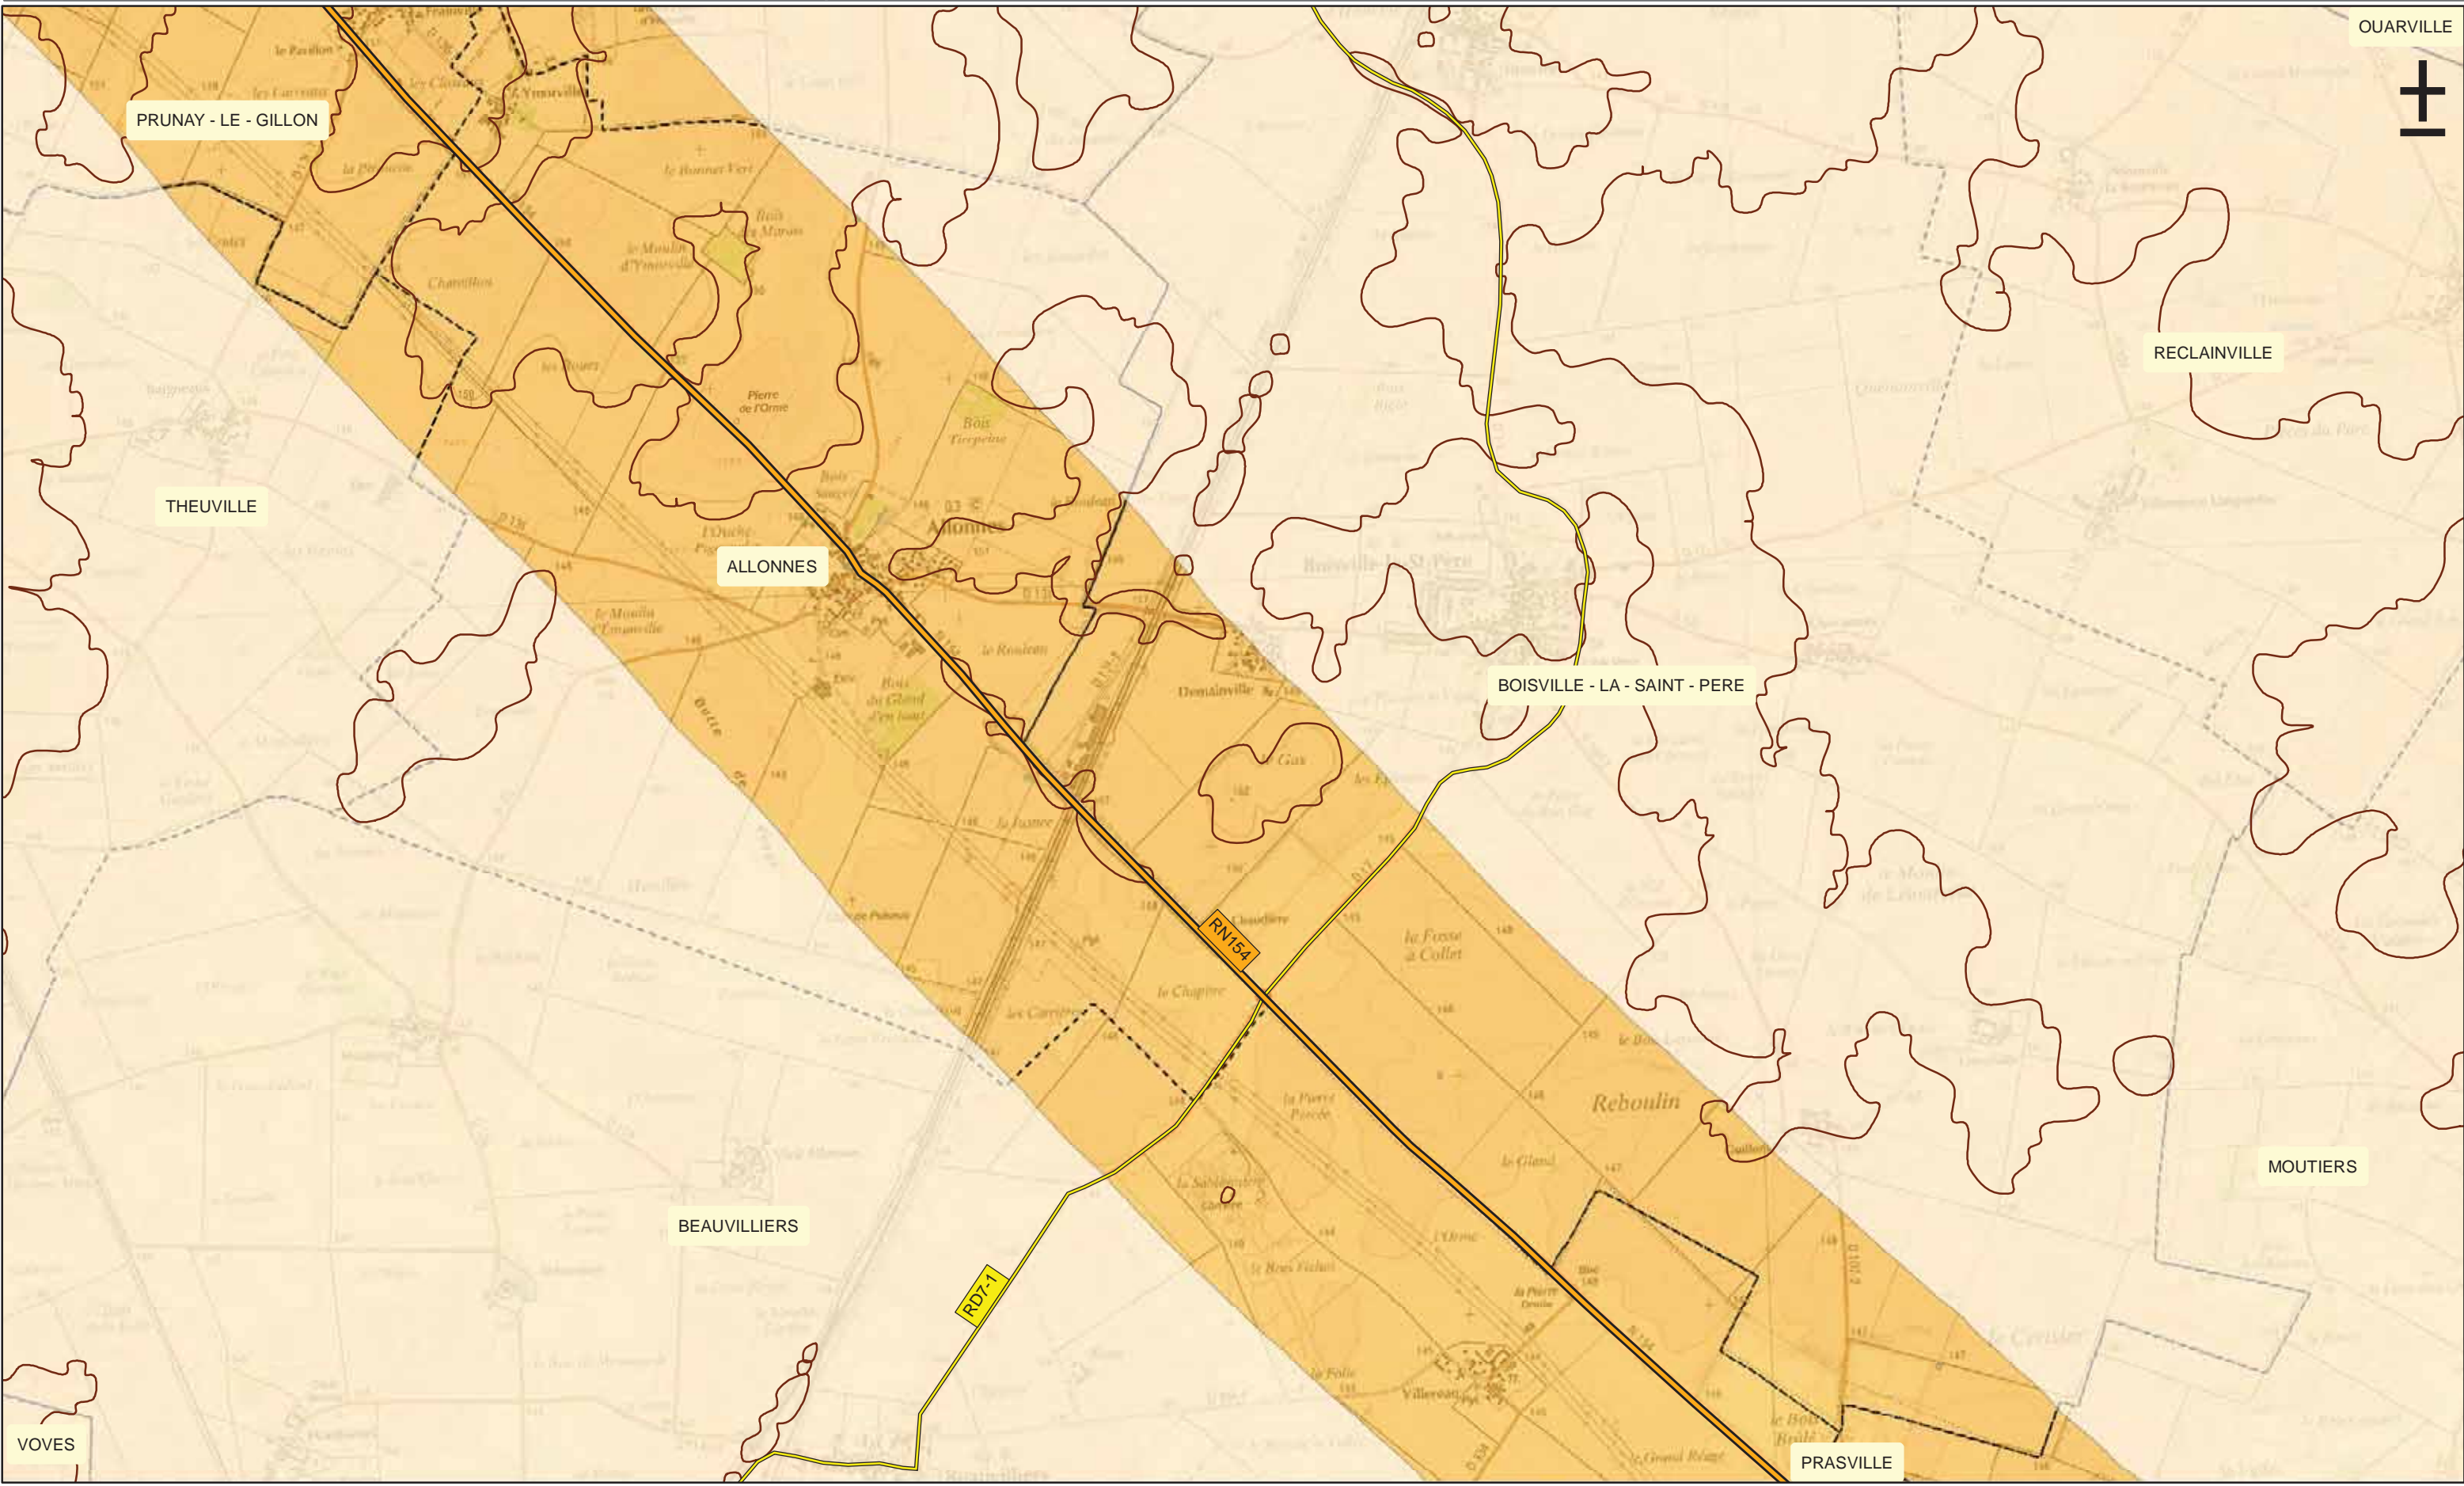

La légende complète se trouve sur une page à part

Le 31/08/2012

Légende

Limite communale
— Réseau routier principal
— Autoroute
— Nationale
— Départementale

La légende complète se trouve sur une page à part

Le 31/08/2012
 0 1 2 Km

Légende

--- Limite communale

- Réseau routier principal**
-  Autoroute
 -  Nationale
 -  Départementale

La légende complète se trouve sur une page à part

Le 31/08/2012

Légende

 Limite communale
 Réseau routier principal
 Autoroute
 Nationale
 Départementale

La légende complète se trouve sur une page à part

 Le 31/08/2012
 0 1 2 Km
 

Légende

--- Limite communale

- Réseau routier principal**
- Autoroute
 - Nationale
 - Départementale

La légende complète se trouve sur une page à part