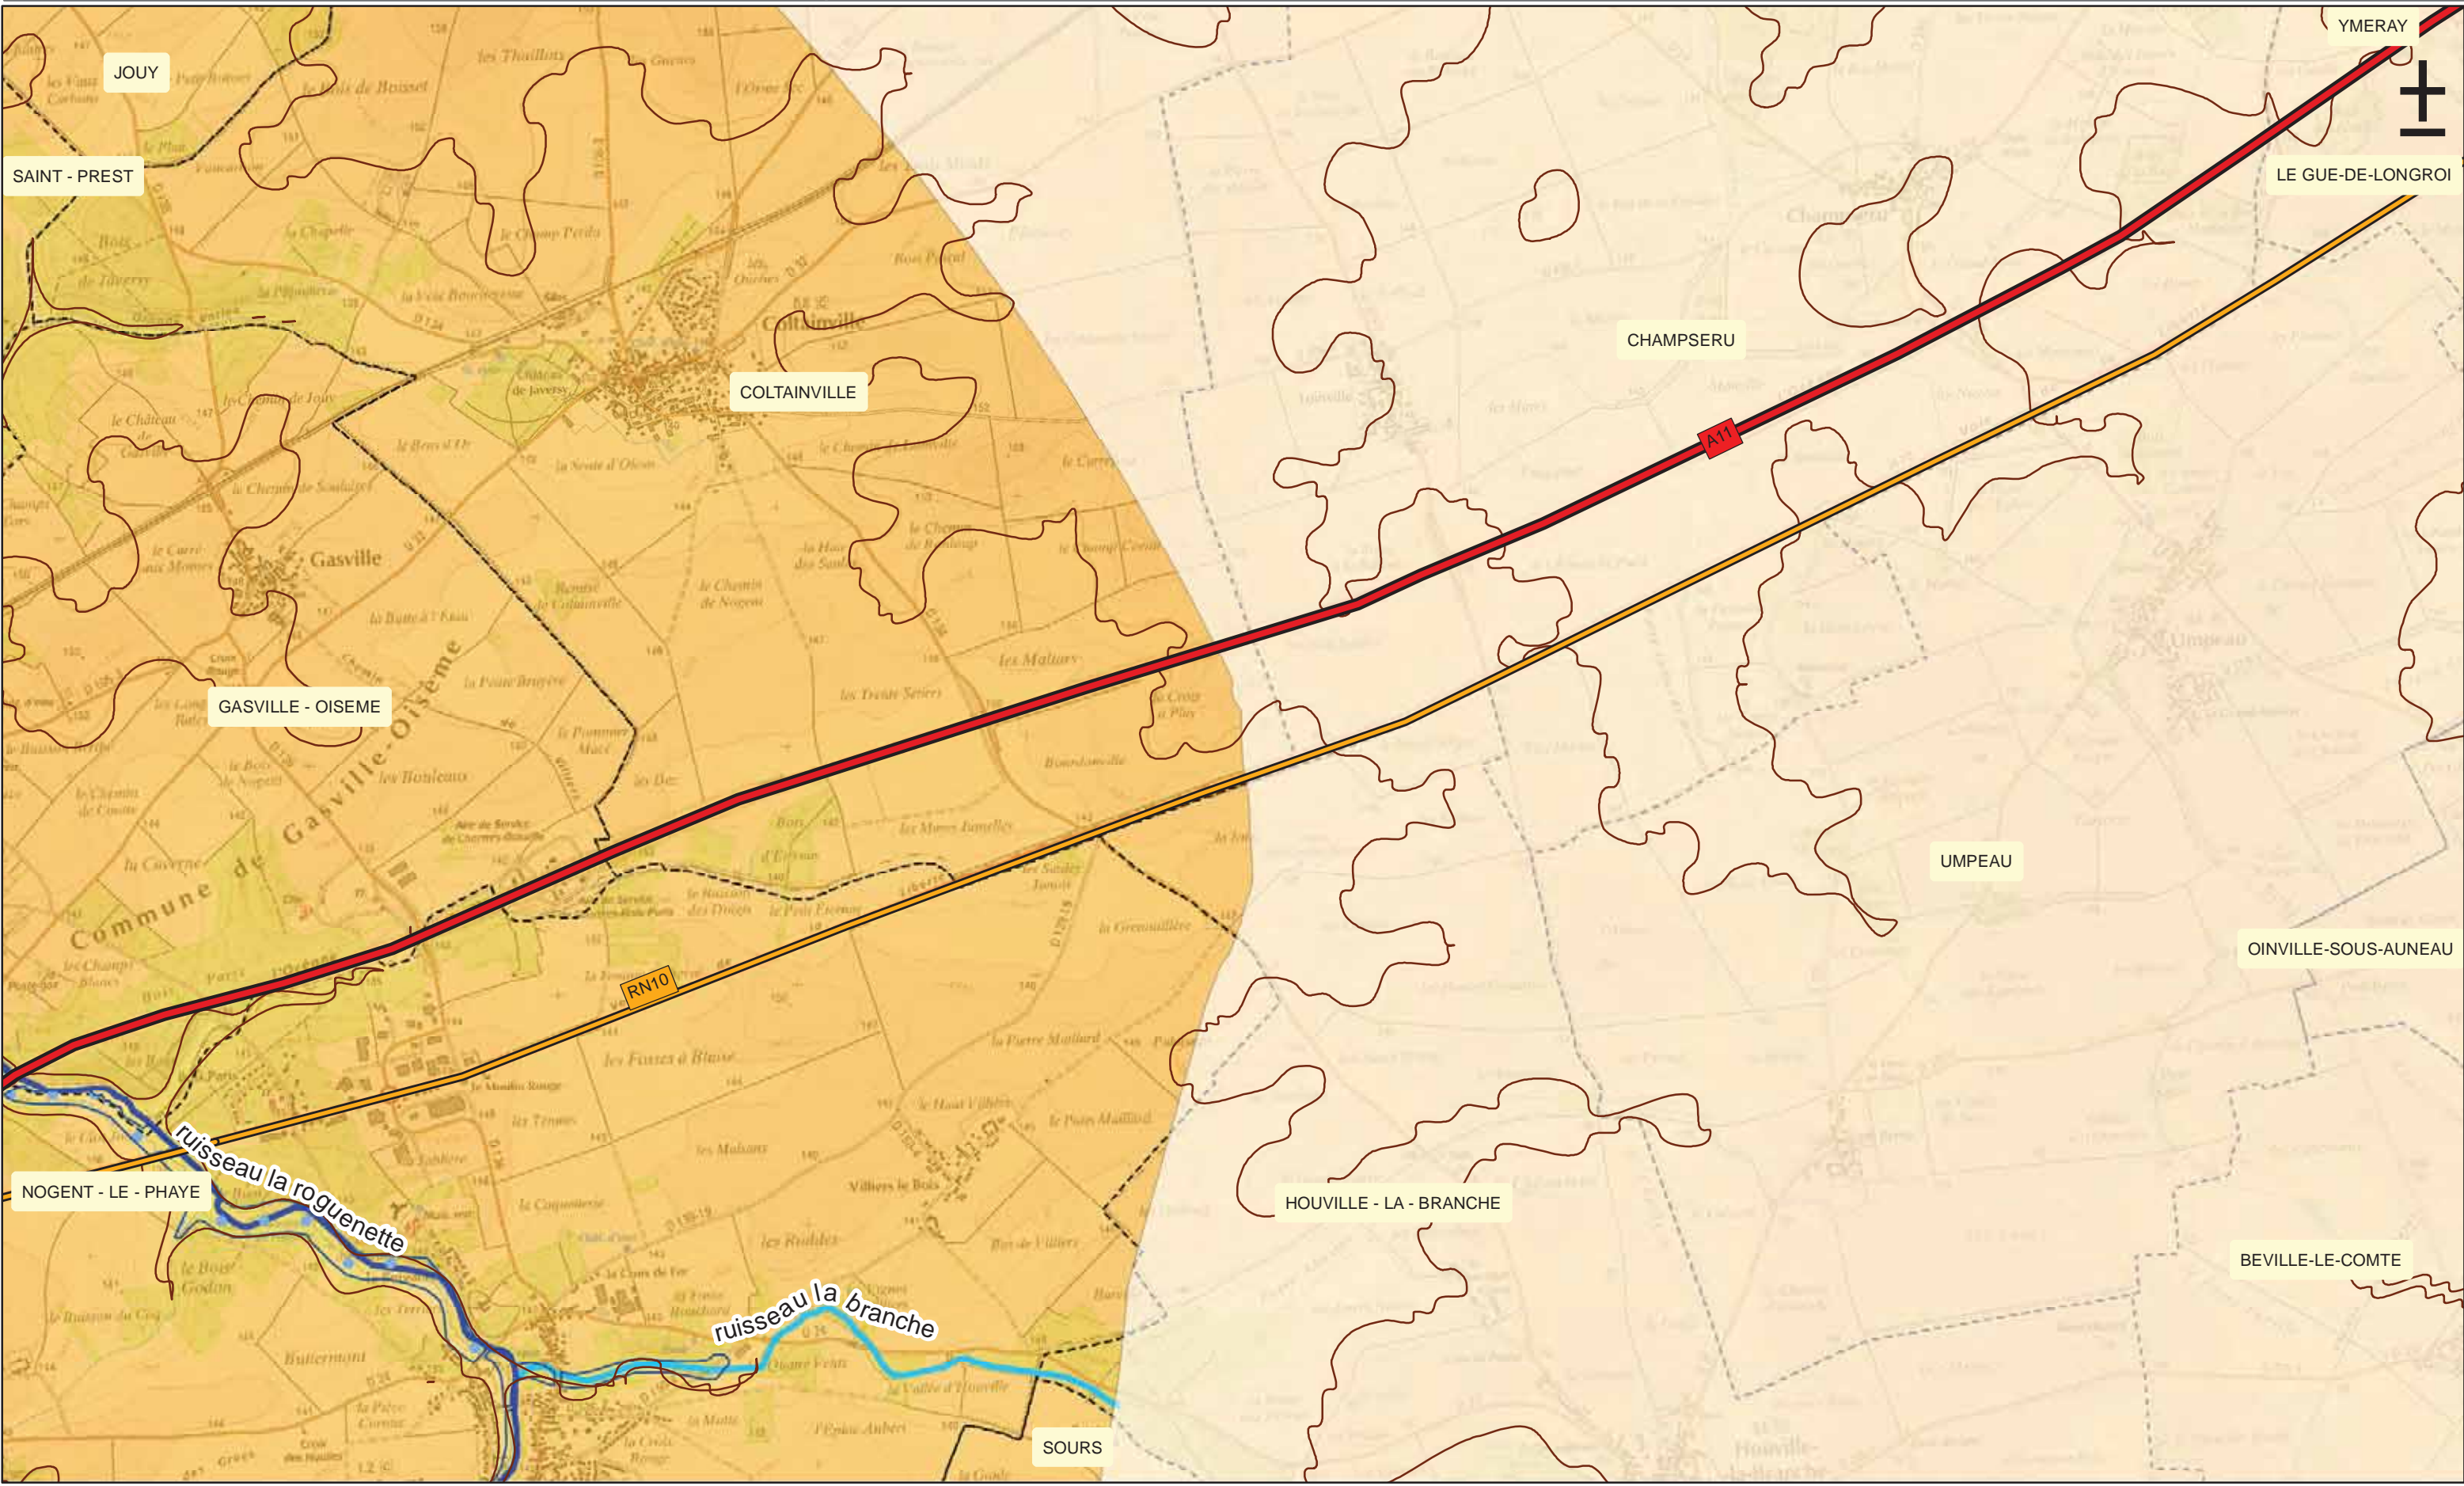

La légende complète se trouve sur une page à part

 Le 31/08/2012

 0 1 2 Km

Légende

--- Limite communale

Réseau routier principal

-  Autoroute
-  Nationale
-  Départementale

La légende complète se trouve sur une page à part

Le 31/08/2012

Légende

--- Limite communale

- Réseau routier principal**
-  Autoroute
 -  Nationale
 -  Départementale

La légende complète se trouve sur une page à part

egis structures & environnement

Le 31/08/2012

Légende

- Limite communale
- Réseau routier principal**
 - Autoroute
 - Nationale
 - Départementale

La légende complète se trouve sur une page à part

egis structures & environnement

Le 31/08/2012

0 1 2 Km

Légende

Réseau routier principal

- Autoroute
- Nationale
- Départementale

Limite communale

La légende complète se trouve sur une page à part

egis structures & environnement

Le 31/08/2012

0 1 2 Km

Légende