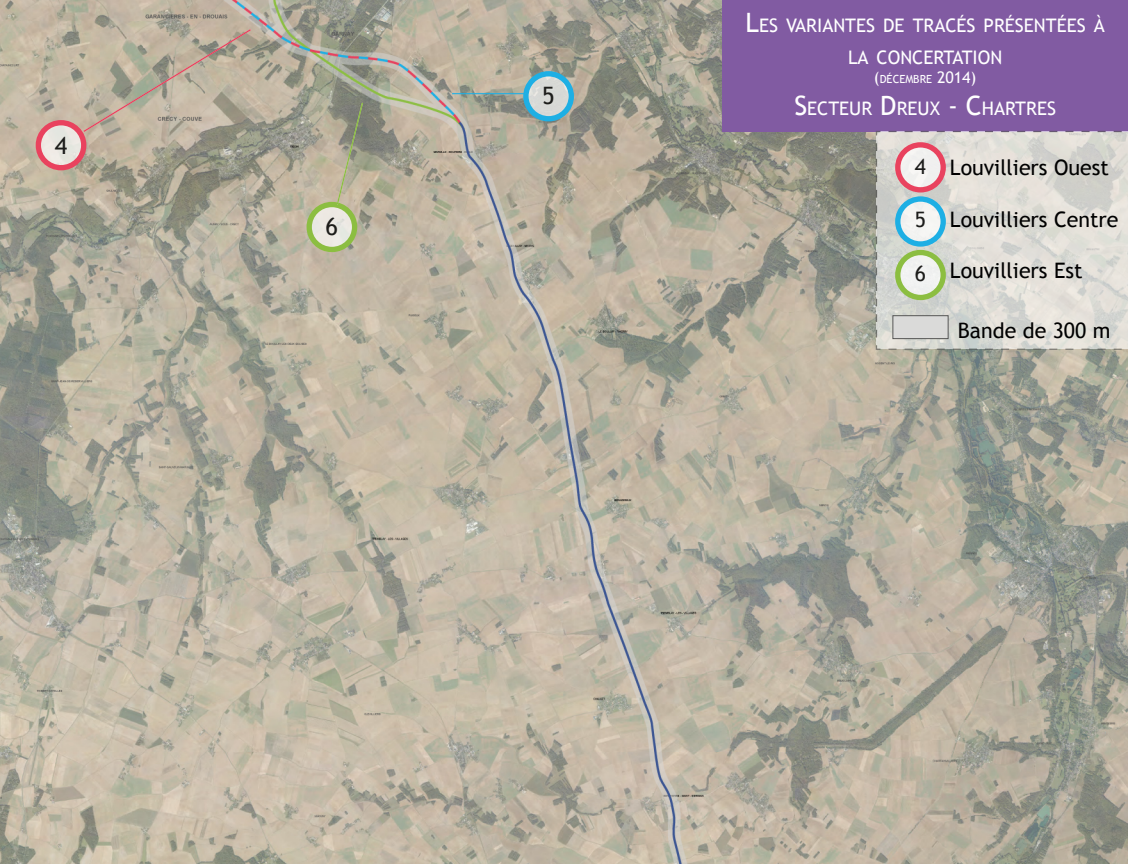

LES VARIANTES DE TRACÉS PRÉSENTÉES À  
LA CONCERTATION  
(DÉCEMBRE 2014)  
SECTEUR DREUX - CHARTRES

4

5

6

4

Louvilliers Ouest

5

Louvilliers Centre

6

Louvilliers Est

Bande de 300 m