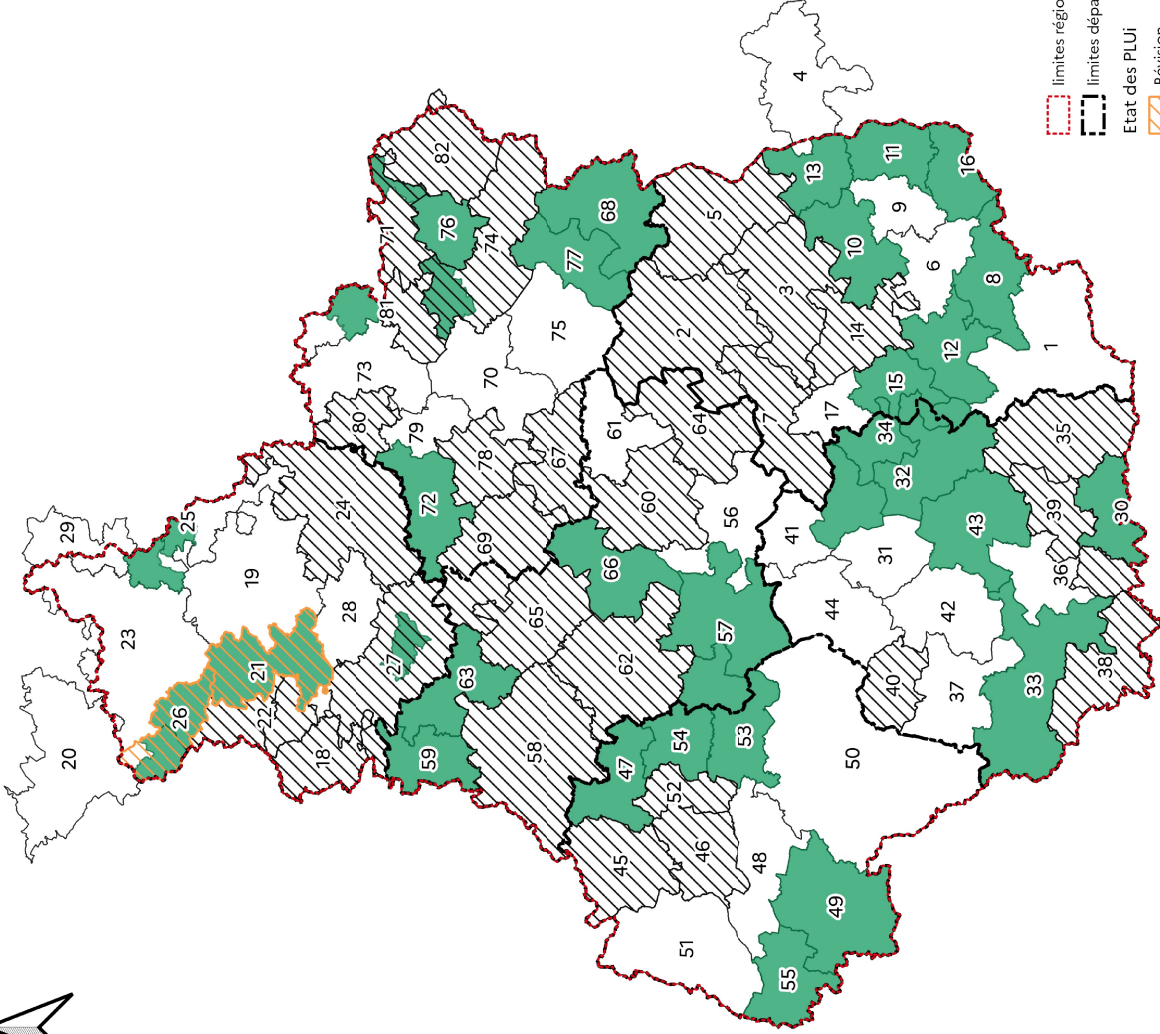

Etat d'avancement des PLUi en région Centre-Val de Loire au 05/04/2022.

0 25 50 km

ID	Collectivité porteuse	T_PLUI
1	CC Berry Grand Sud	
2	CC Sauldre et Sologne	
3	CC Terres du Haut Berry	
4	CC Les Bertranges	
5	CC Pays Fort Sancerrois Val de Loire	
6	CC Le Dunois	
7	CC Vierzon-Sologne-Berry	H
8	CC Cœur de France	H
9	CC Pays de Nérondes	
10	CC La Septaine	
11	CC Portes du Berry entre Loire et Val d'Aubois	
12	CC Arnon Boischaux Cher	
13	CC Berry-Loire-Vauvise	
14	CA Bourges Plus	
15	CC Fercher Pays Florentais	
16	CC Les Trois Provinces	
17	CC Cœur de Berry	
18	CC du Perche	
19	CA Chartres Métropole	
20	CC Interco Normand Sud Eure	
21	CC Entre Beauce et Perche	
22	CC Terres de Perche	
23	CA du Pays de Dreux	
24	CC Cœur de Beauce	
25	CC des Portes Eureliennes d'Ile-de-France	
26	CC des Forêts du Perche	
27	CC du Grand Châteaudun	H
28	CC du Bonnevalais	
29	CC du Pays Houdanais (C.C.P.H.)	
30	CC de la Marche Berrychonne	
31	CC de la Région de Levroux	
32	CC Champagne Boischaux	
33	CC Brenne - Val de Creuse	
34	CC du Pays d'Issoudun	
35	CC de la Châtre et Sainte-Sévère	
36	CC Éguzon - Argenton - Vallée de la Creuse	
37	CC Cœur de Brenne	
38	CC Marche Occitane - Val d'Anglin	
39	CC du Val de Bouzanne	
40	CC du Châtillonais en Berry	
41	CC Chabris - Pays de Bazelle	
42	CC Val de l'Indre - Brenne	
43	CA Châteauroux Métropole	
44	CC Écueillé-Valençay	
45	CC de Gâtine et Choisilles - Pays de Racan	
46	Tours Métropole Val de Loire	
47	CC du Castelrenaudais	
48	CC Touraine Vallée de l'Indre	
49	CC Touraine Val de Vienne	
50	CC Loches Sud Touraine	
51	CC Touraine Ouest Val de Loire	
52	CC Touraine-Est Vallées	