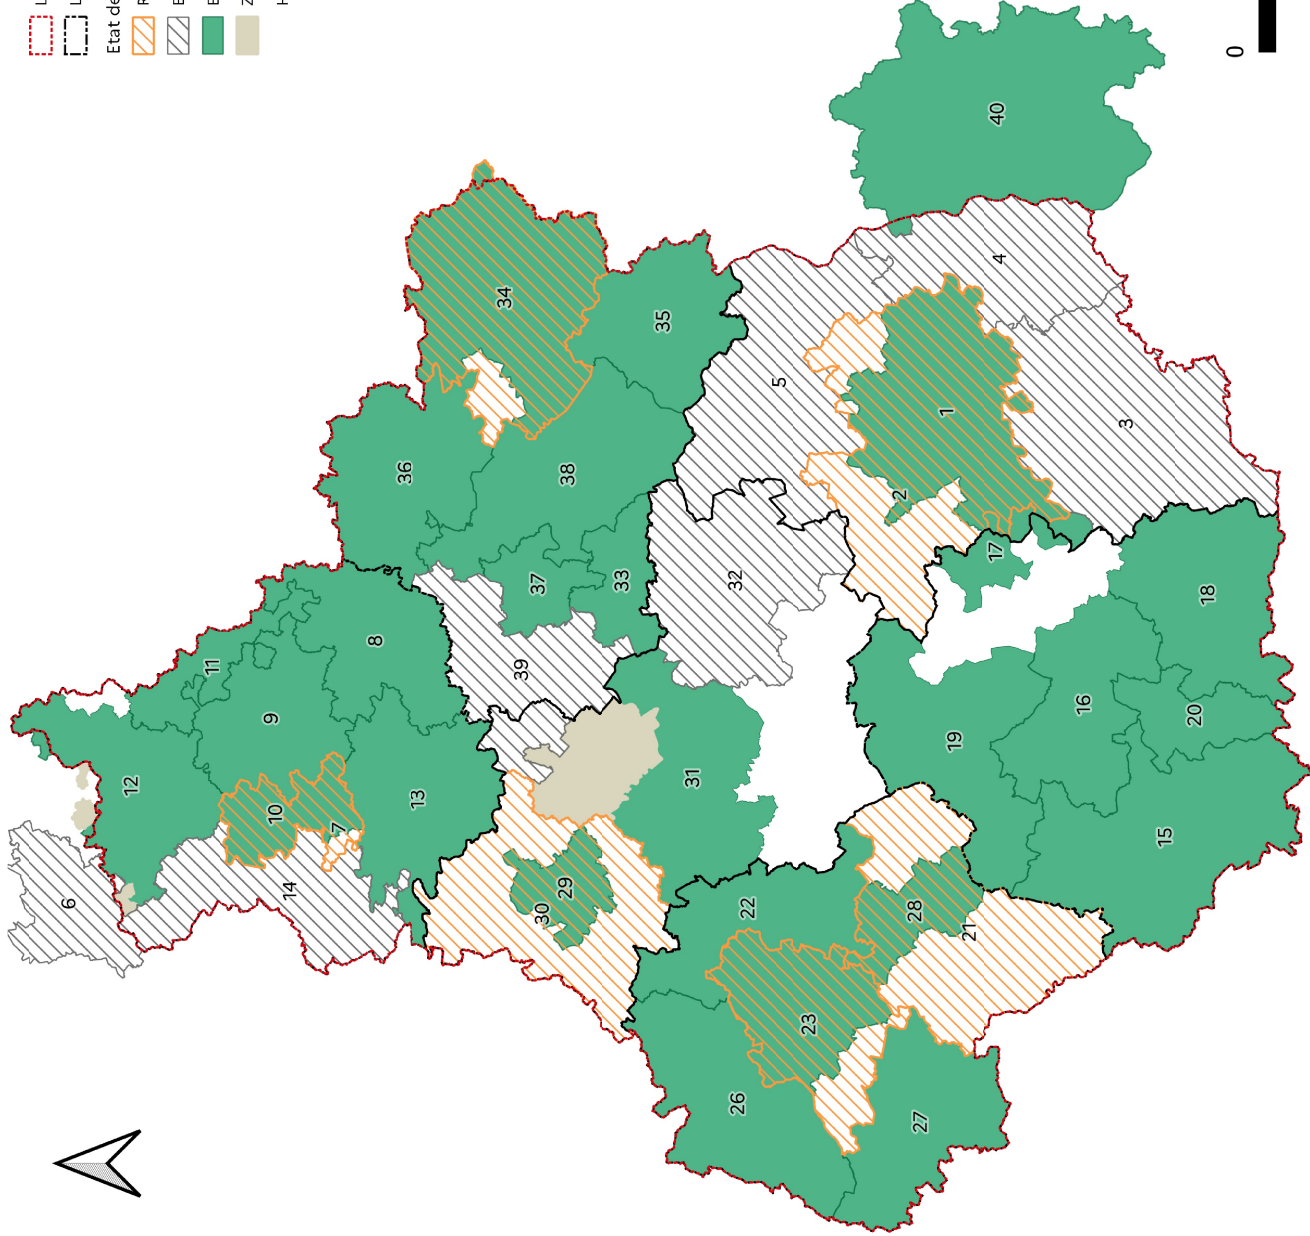

Etat d'avancement des SCoT en région Centre-Val de Loire Mise à jour du 22 mars 2022

ID	NOM
1	SCoT AGGLOMERATION BERRUYÈRE
2	SCoT AVORD-BOURGES-VIERZON
3	SCoT DU PAYS BERRY ST AMANDOIS
4	SCoT DU PAYS LOIRE VAL D'AUBOIS
5	SCoT DU PAYS SANCERRE SOLOGNE
6	SCoT DU PAYS D'AVRE, D'ÈURE ET D'ITON
7	ENTRE BEAUCHE ET PERCHE
8	SCoT COEUR DE BEAUCHE
9	SCoT DE L'AGGLOMERATION CHARTRAINNE
10	SCoT DES PAYS DE COMBRAY ET COURVILLOIS
11	SCoT DES PORTES EURELIENNES D'ILE DE FRANCE
12	SCoT DU PAYS DE DREUX
13	SCoT DU PAYS DUINOIS
14	SCoT DU PERCHE D'ÈURE-ET-LOIR
15	SCoT BRENNNE MARGE
16	SCoT DU PAYS CASTELROUSSIN VAL DE L'INDRE
17	SCoT DU PAYS D'ISSOUDUN
18	SCoT DU PAYS DE LA CHATRE EN BERRY
19	SCoT DU PAYS DE VALENCAY
20	SCoT EGUZON-ARGENTON-VALLEE DE LA CREUSE
21	SCoT CC LOCHES SUD TOURAINE
22	SCoT D'AMBOISE - BLÈRE - CHATEAU-RENAULT
23	SCoT DE L'AGGLOMERATION TOURANGELLE
26	SCoT DU NORD-OUEST DE LA TOURAINE
27	SCoT DU PAYS DU CHINONNAIS
28	SCoT LOCHES DEVELOPPEMENT
29	SCoT DE L'AGGLOMERATION VENDOMOISE
30	SCoT DES TERRITOIRES DU GRAND VENDOMOIS
31	SCoT DU BLAISOIS
32	SCoT PAYS GDE SOLOGNE
33	SCoT DES PORTES DE SOLOGNE
34	SCoT DU GATINAIS MONTARGOIS
34	SCoT DU MONTARGOIS EN GATINAIS
35	SCoT DU PAYS GIENNOIS
36	SCoT DU PETR BEAUCHE GATINAIS EN PITHIVERAIS
37	SCoT ORLEANS METROPOLE
38	SCoT PETR FORET DORLEANS LOIRE SOLOGNE
39	SCoT PETR LOIRE BEAUCHE
40	SCoT DU GRAND NEVERS